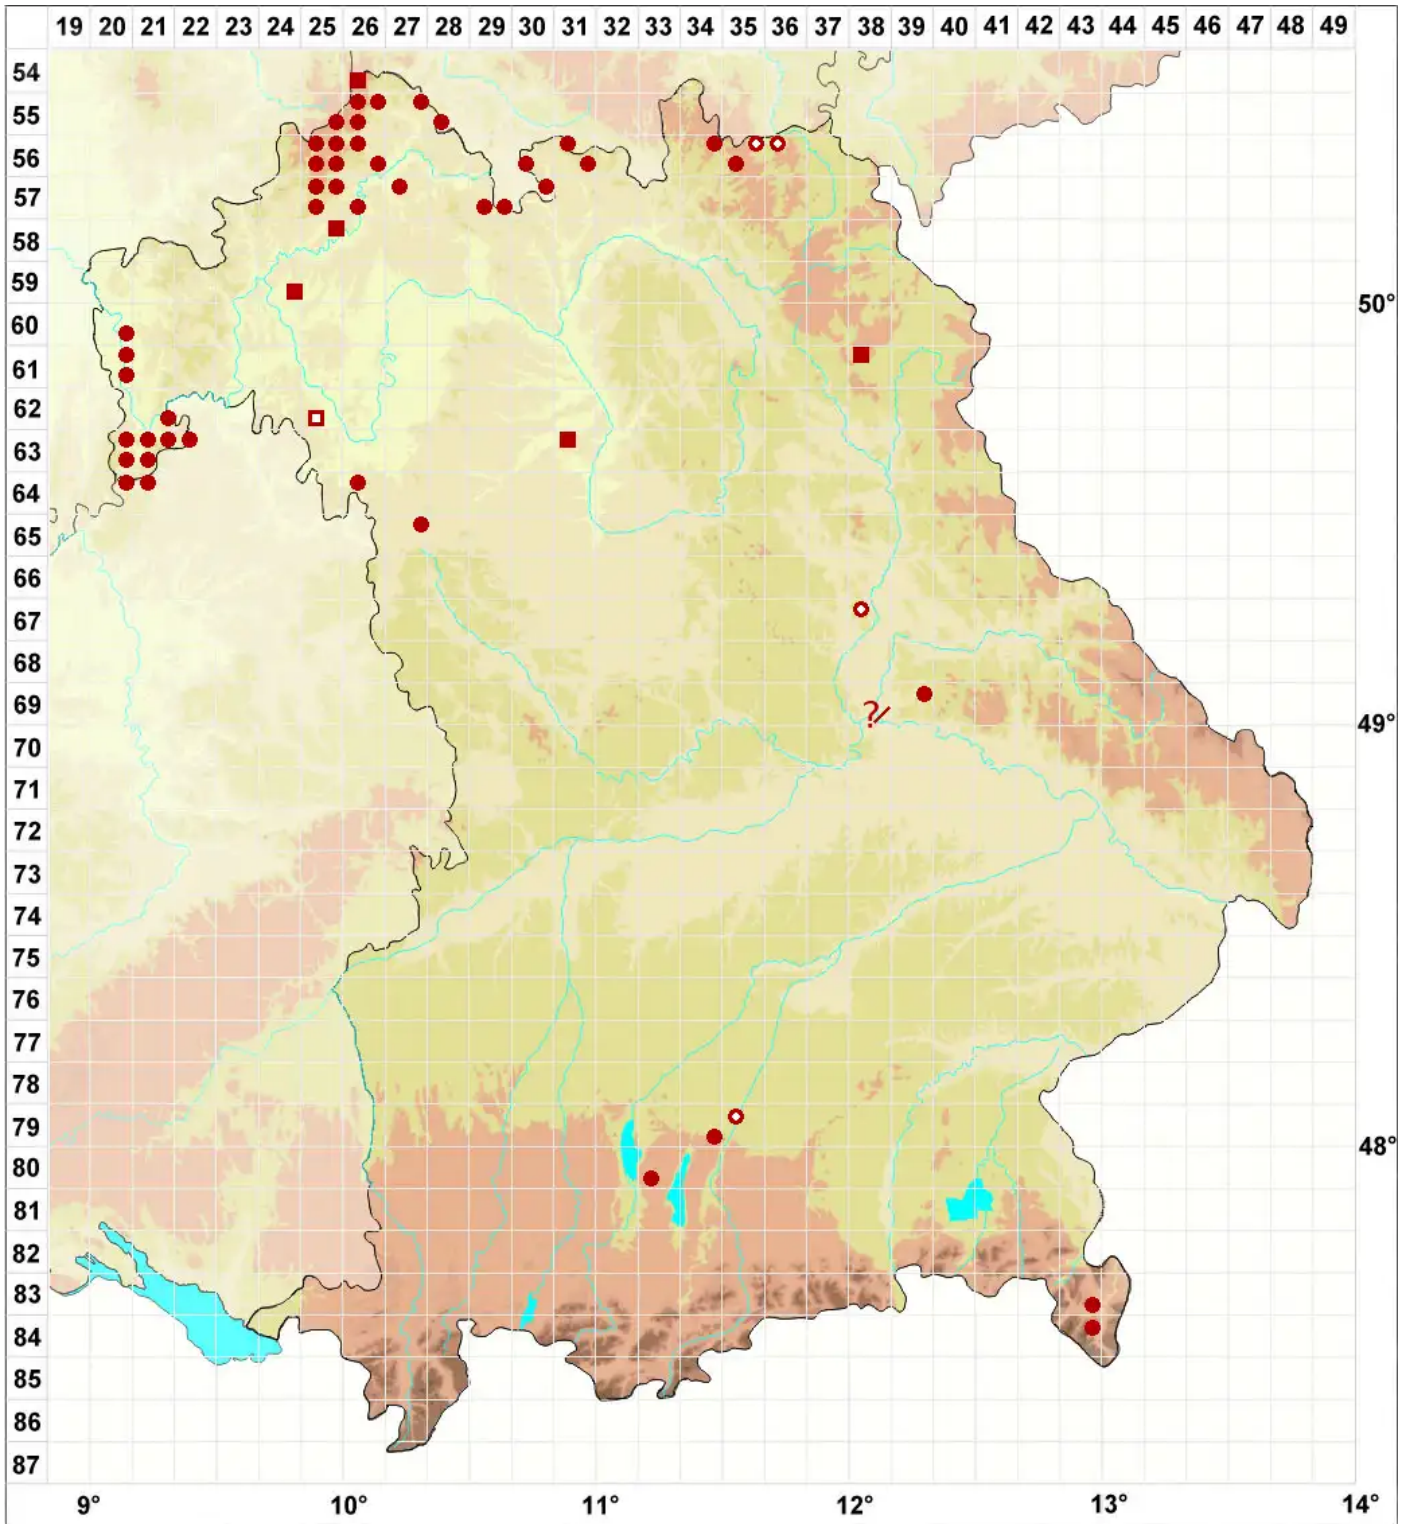

Pertusaria pertusa (Weigel) Tuck.

Legende:

- Symbole:**
- Ausgefülltes Symbol:
Zeitraum von 1980 bis heute (Aktuelle Angabe)
 - Leeres Symbol:
Zeitraum vor 1980 (Altangabe)
 - Quadrat: Herbarbeleg