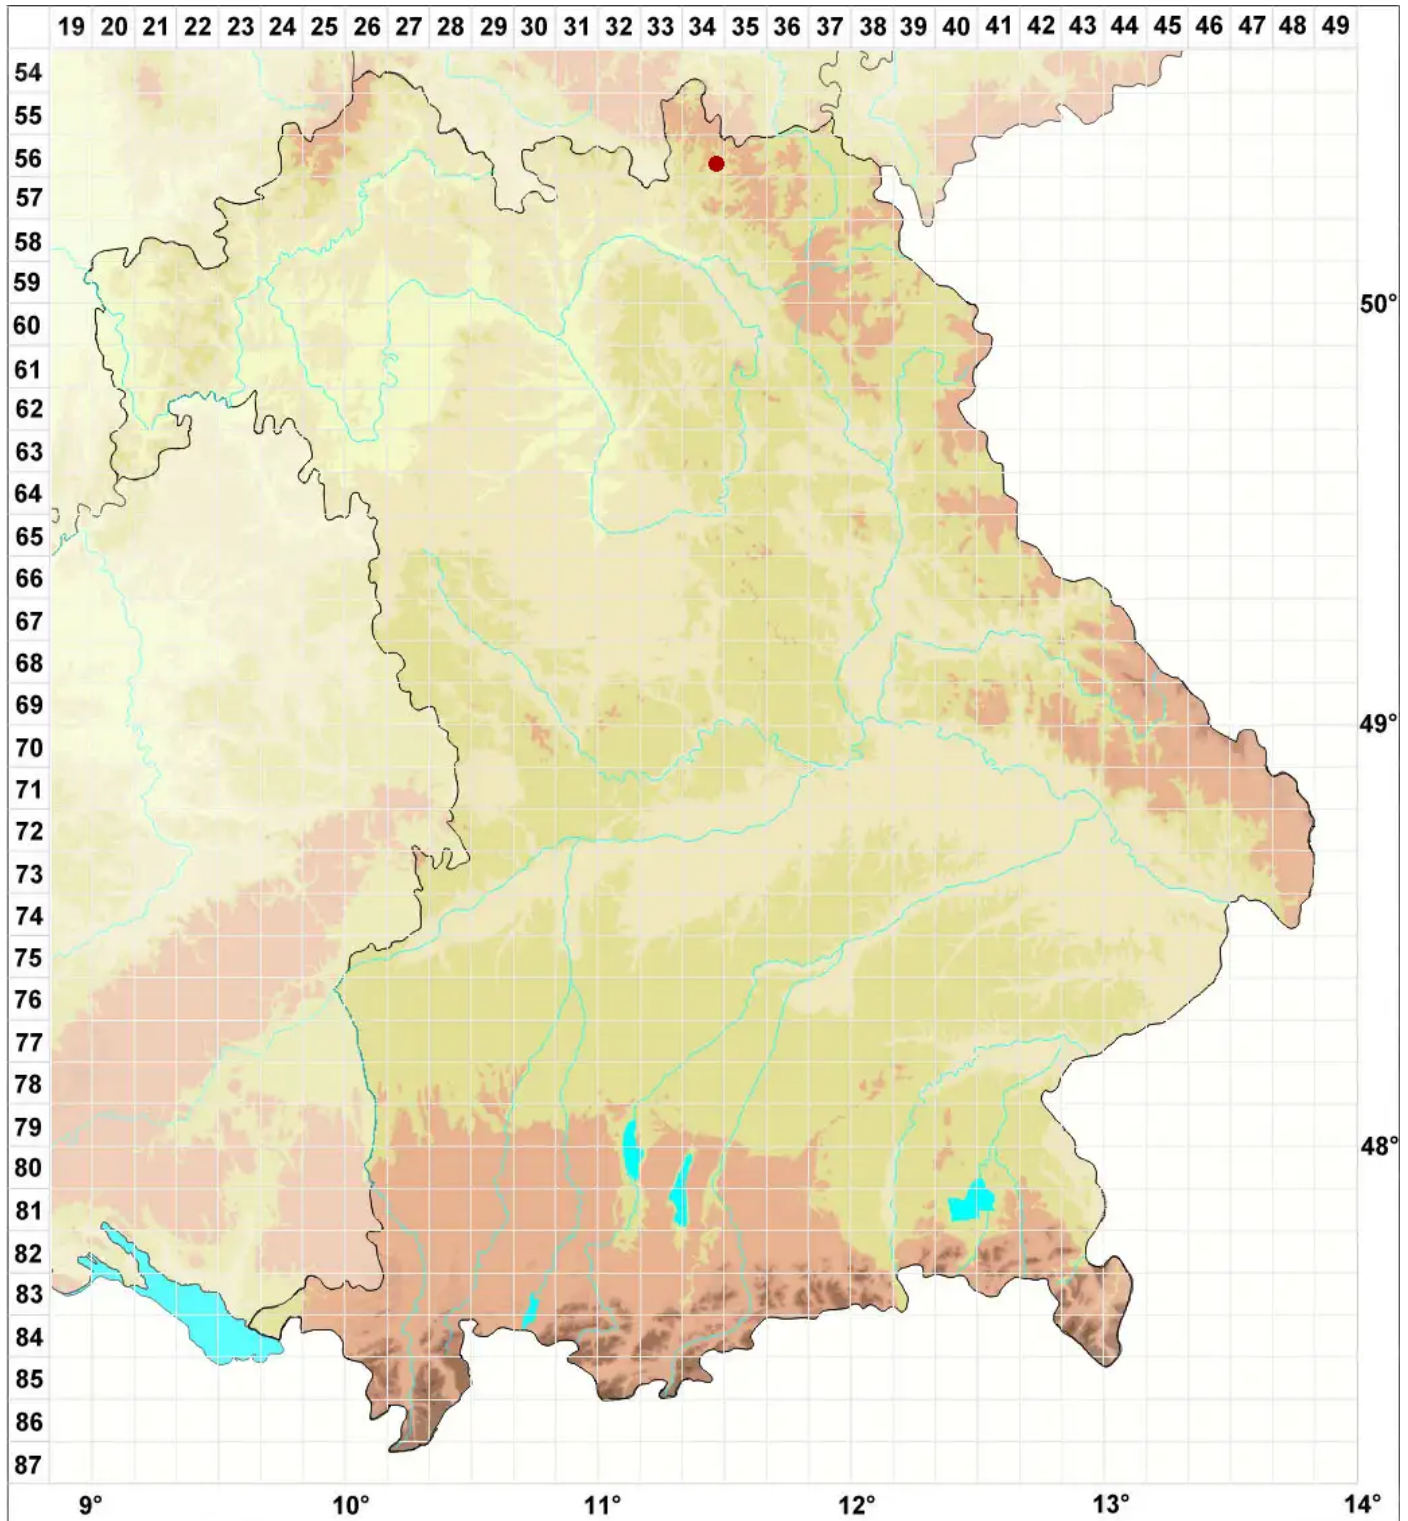

# *Pertusaria pupillaris* (Nyl.) Th. Fr.

## Pupillen-Porenflechte

Legende:

**Symbole:**

Ausgefülltes Symbol:  
Zeitraum von 1980 bis heute (Aktuelle Angabe)

Leeres Symbol:  
Zeitraum vor 1980 (Altangabe)

Quadrat: Herbarbeleg