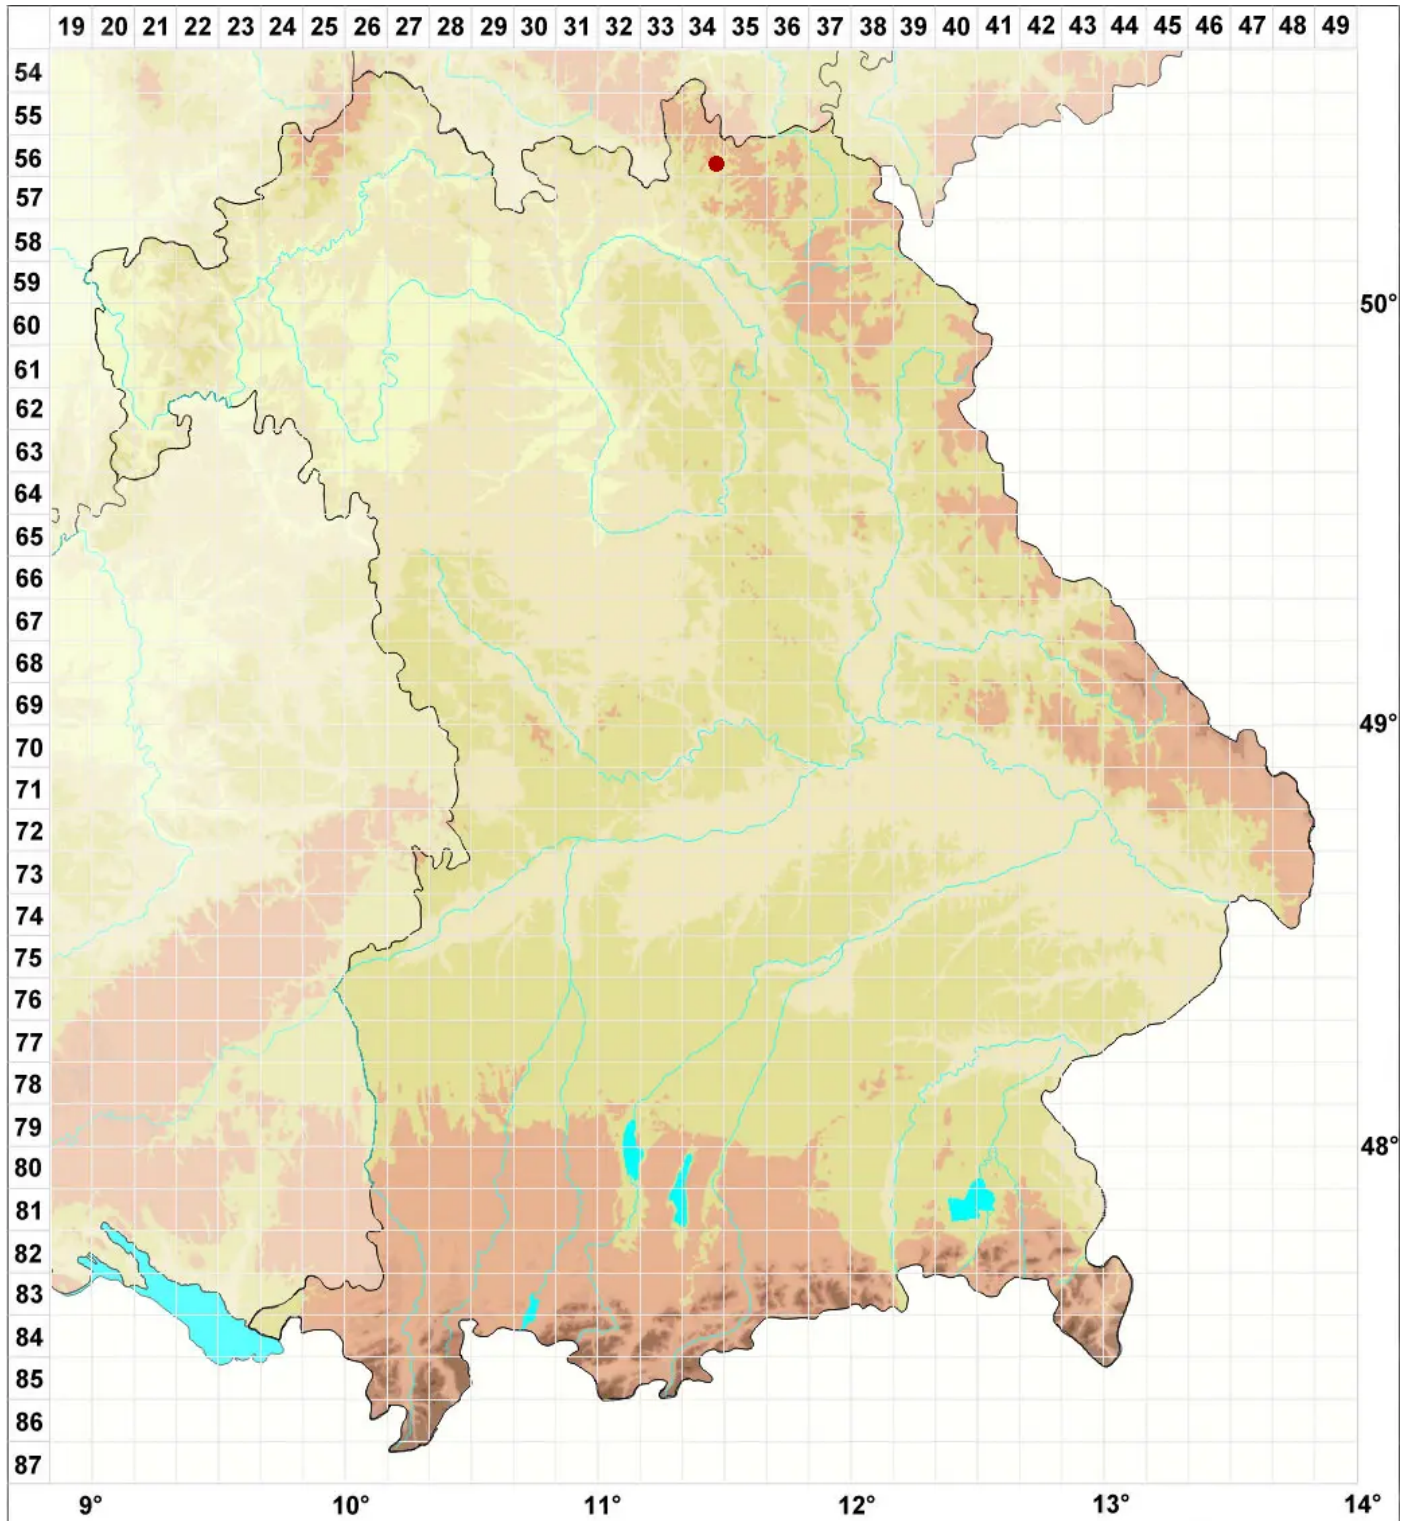

# Pertusaria pupillaris (Nyl.) Th. Fr.

## Pupillen-Porenflechte

Legende:

- Symbole:**
- Ausgefülltes Symbol:  
Zeitraum von 1980 bis heute (Aktuelle Angabe)
  - Leeres Symbol:  
Zeitraum vor 1980 (Altangabe)
  - Quadrat: Herbarbeleg