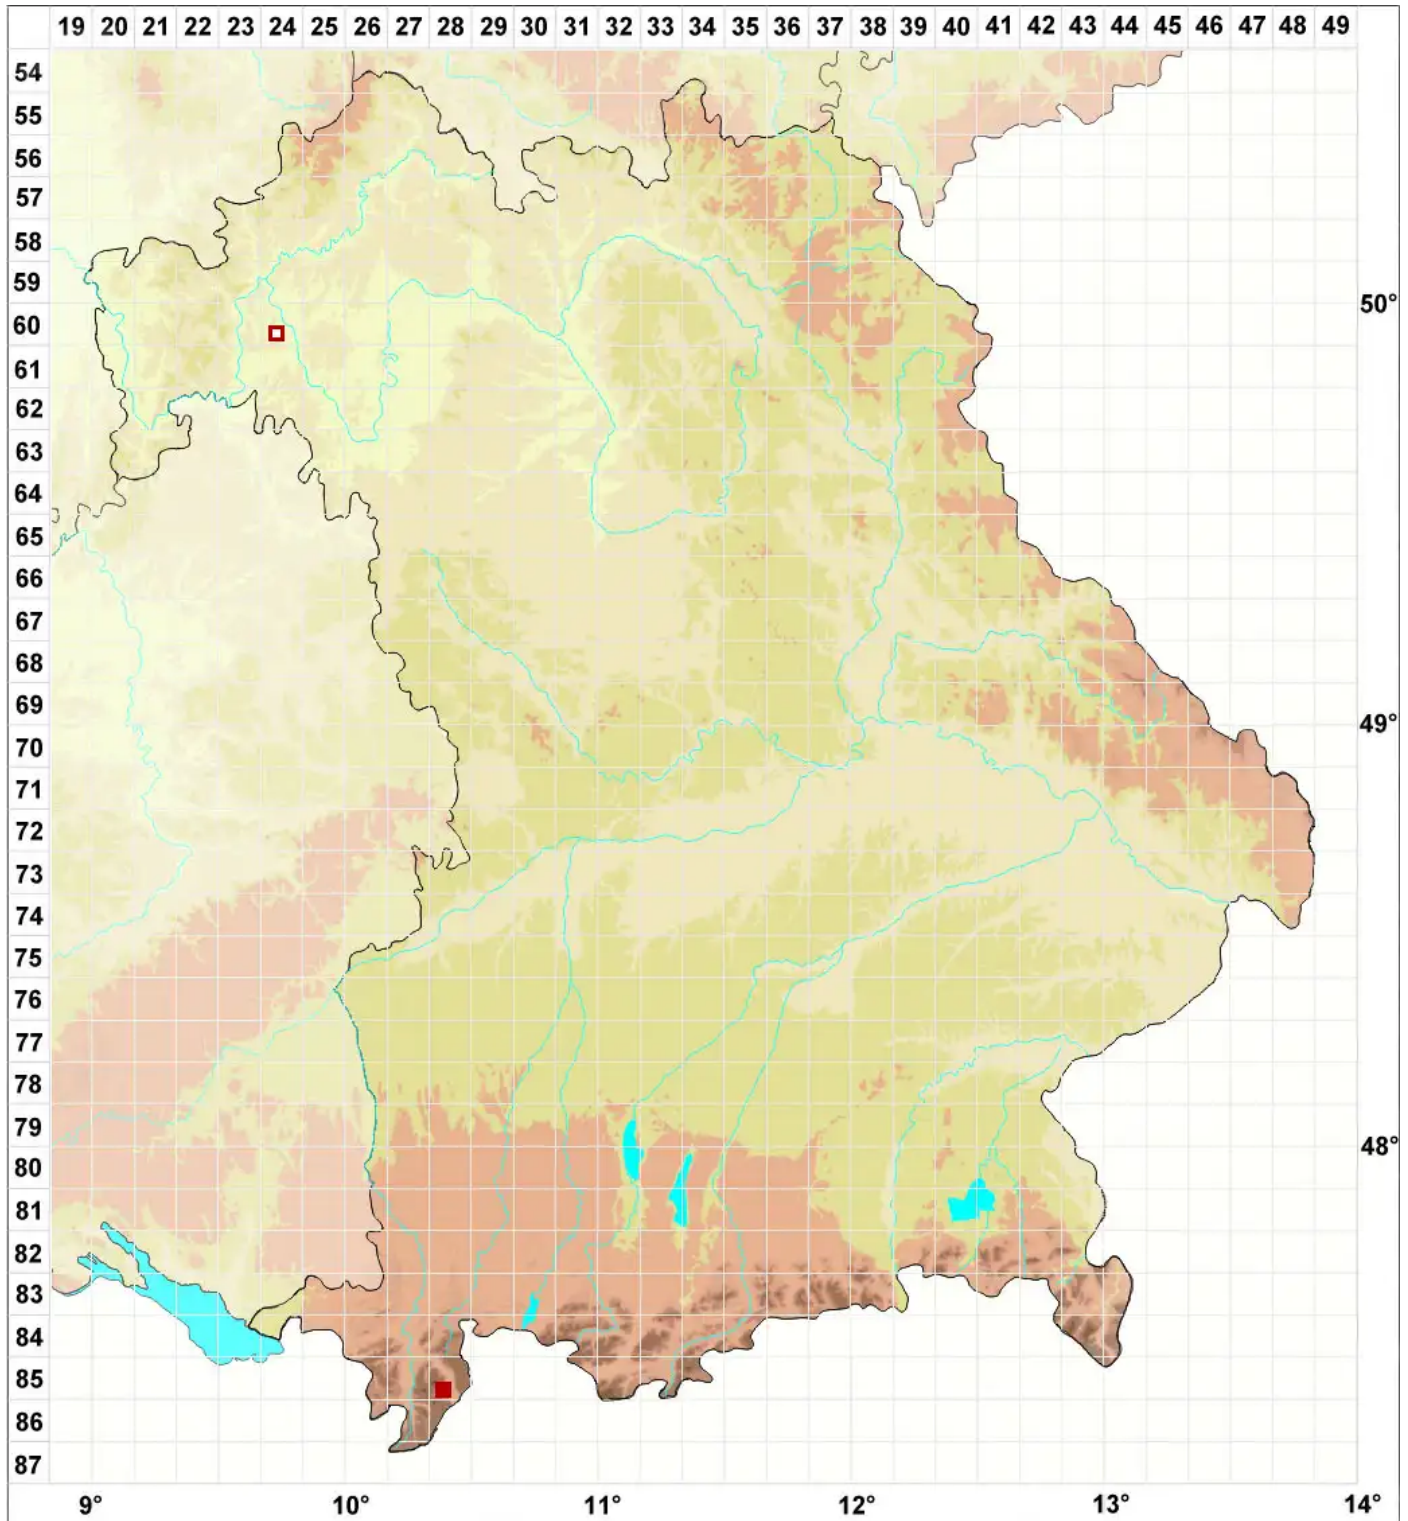

Pertusaria pustulata (Ach.) Duby

Pustelige Porenflechte

Legende:

Symbole:

Ausgefülltes Symbol:
Zeitraum von 1980 bis heute (Aktuelle Angabe)

Leeres Symbol:
Zeitraum vor 1980 (Altangabe)

Quadrat: Herbarbeleg