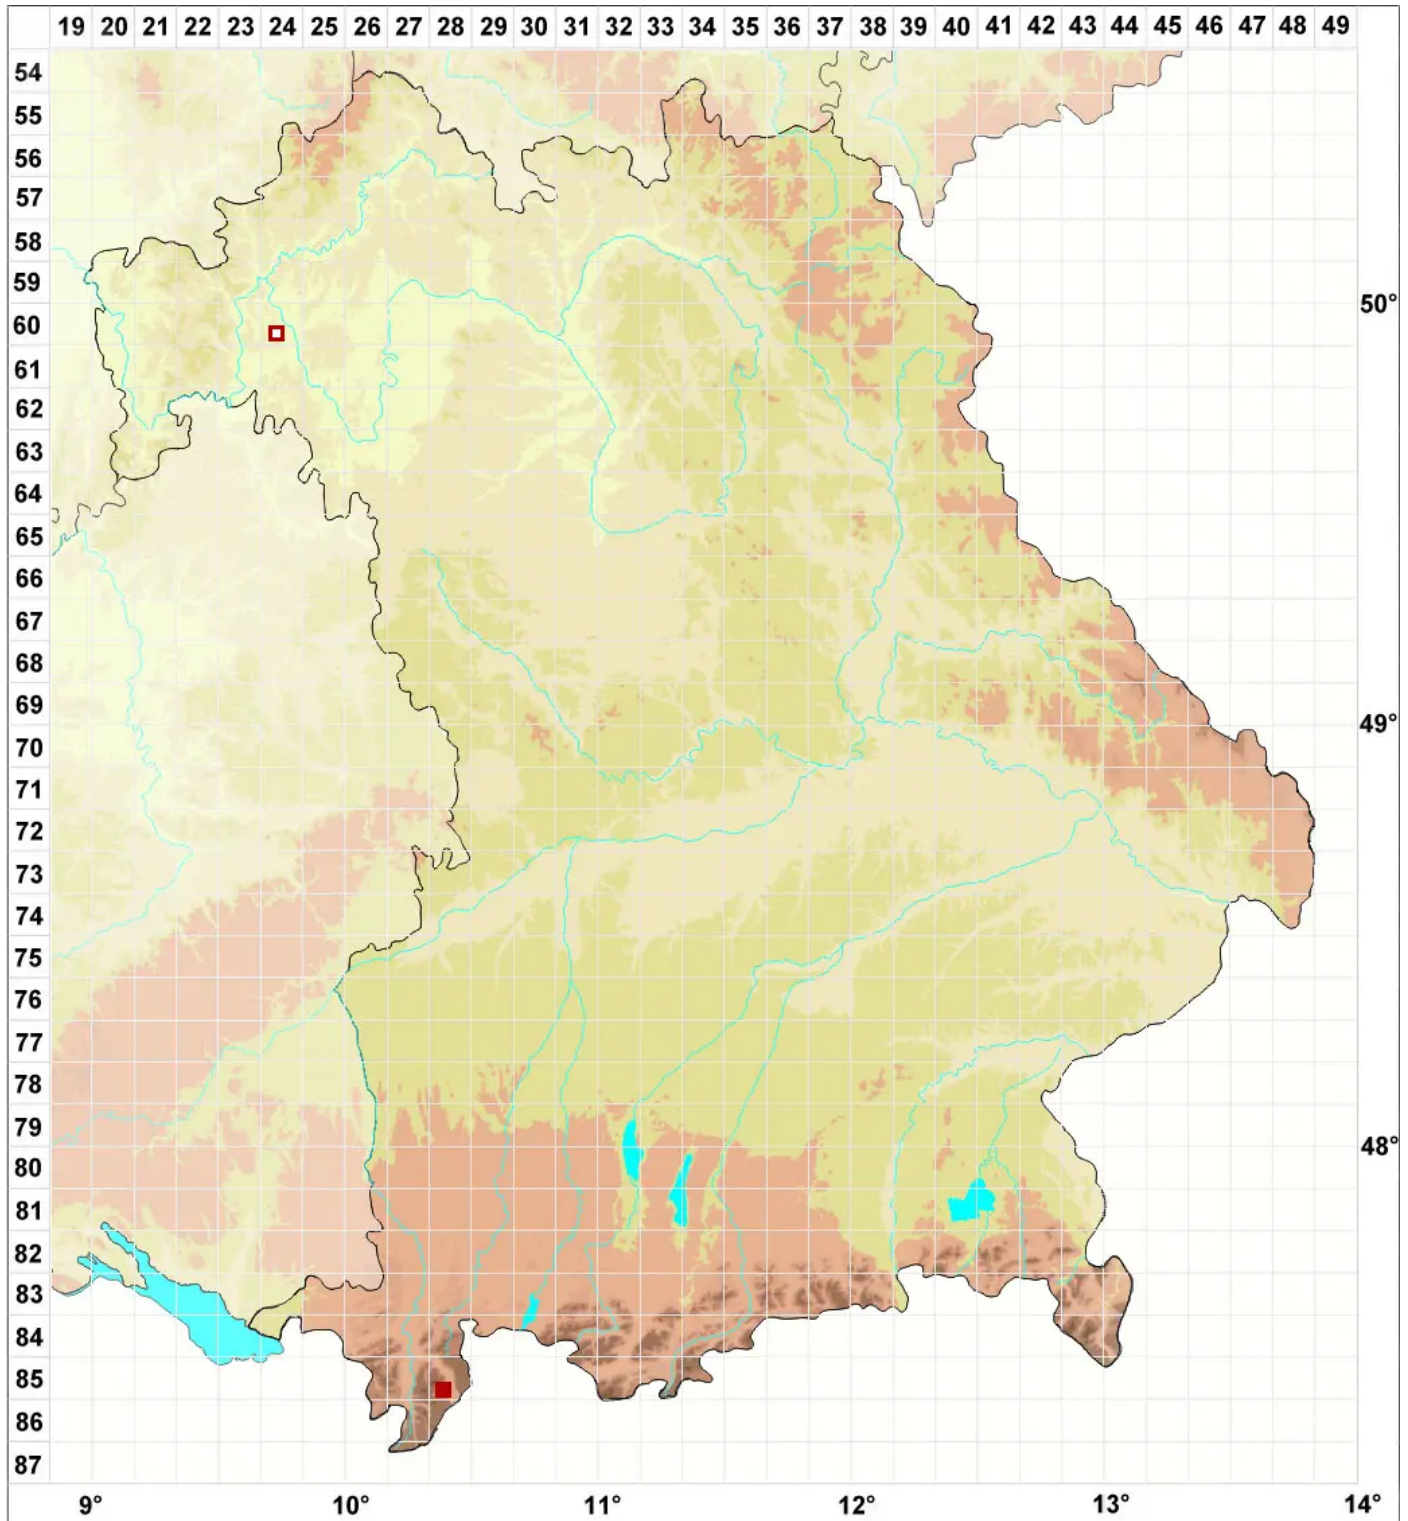

# Pertusaria pustulata (Ach.) Duby

## Pustelige Porenflechte

Legende:

**Symbole:**

Ausgefülltes Symbol:  
Zeitraum von 1980 bis heute (Aktuelle Angabe)

Leeres Symbol:  
Zeitraum vor 1980 (Altangabe)

Quadrat: Herbarbeleg