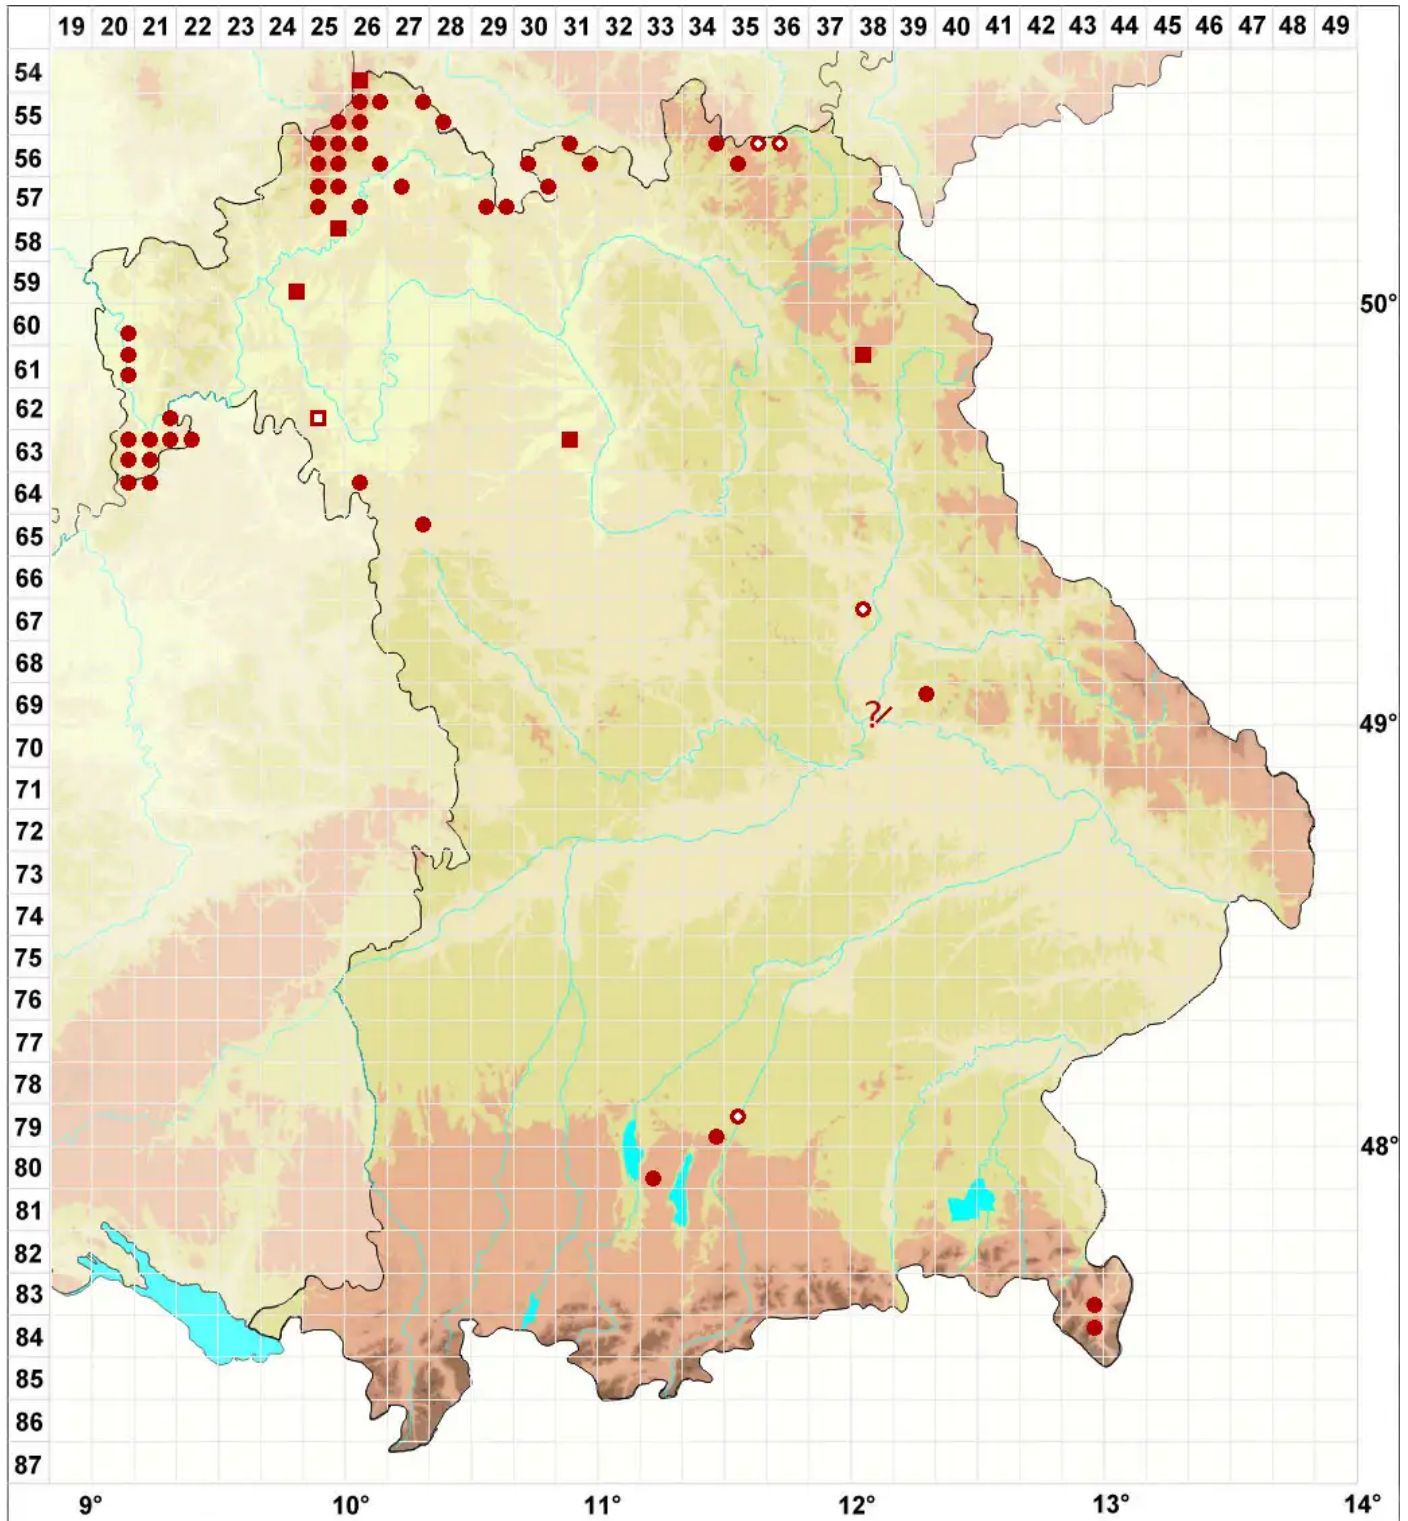

Pertusaria pertusa (Weigel) Tuck.

Legende:

- Symbole:**
- Ausgefülltes Symbol:
Zeitraum von 1980 bis heute (Aktuelle Angabe)
 - Leeres Symbol:
Zeitraum vor 1980 (Altangabe)
 - Quadrat: Herbarbeleg