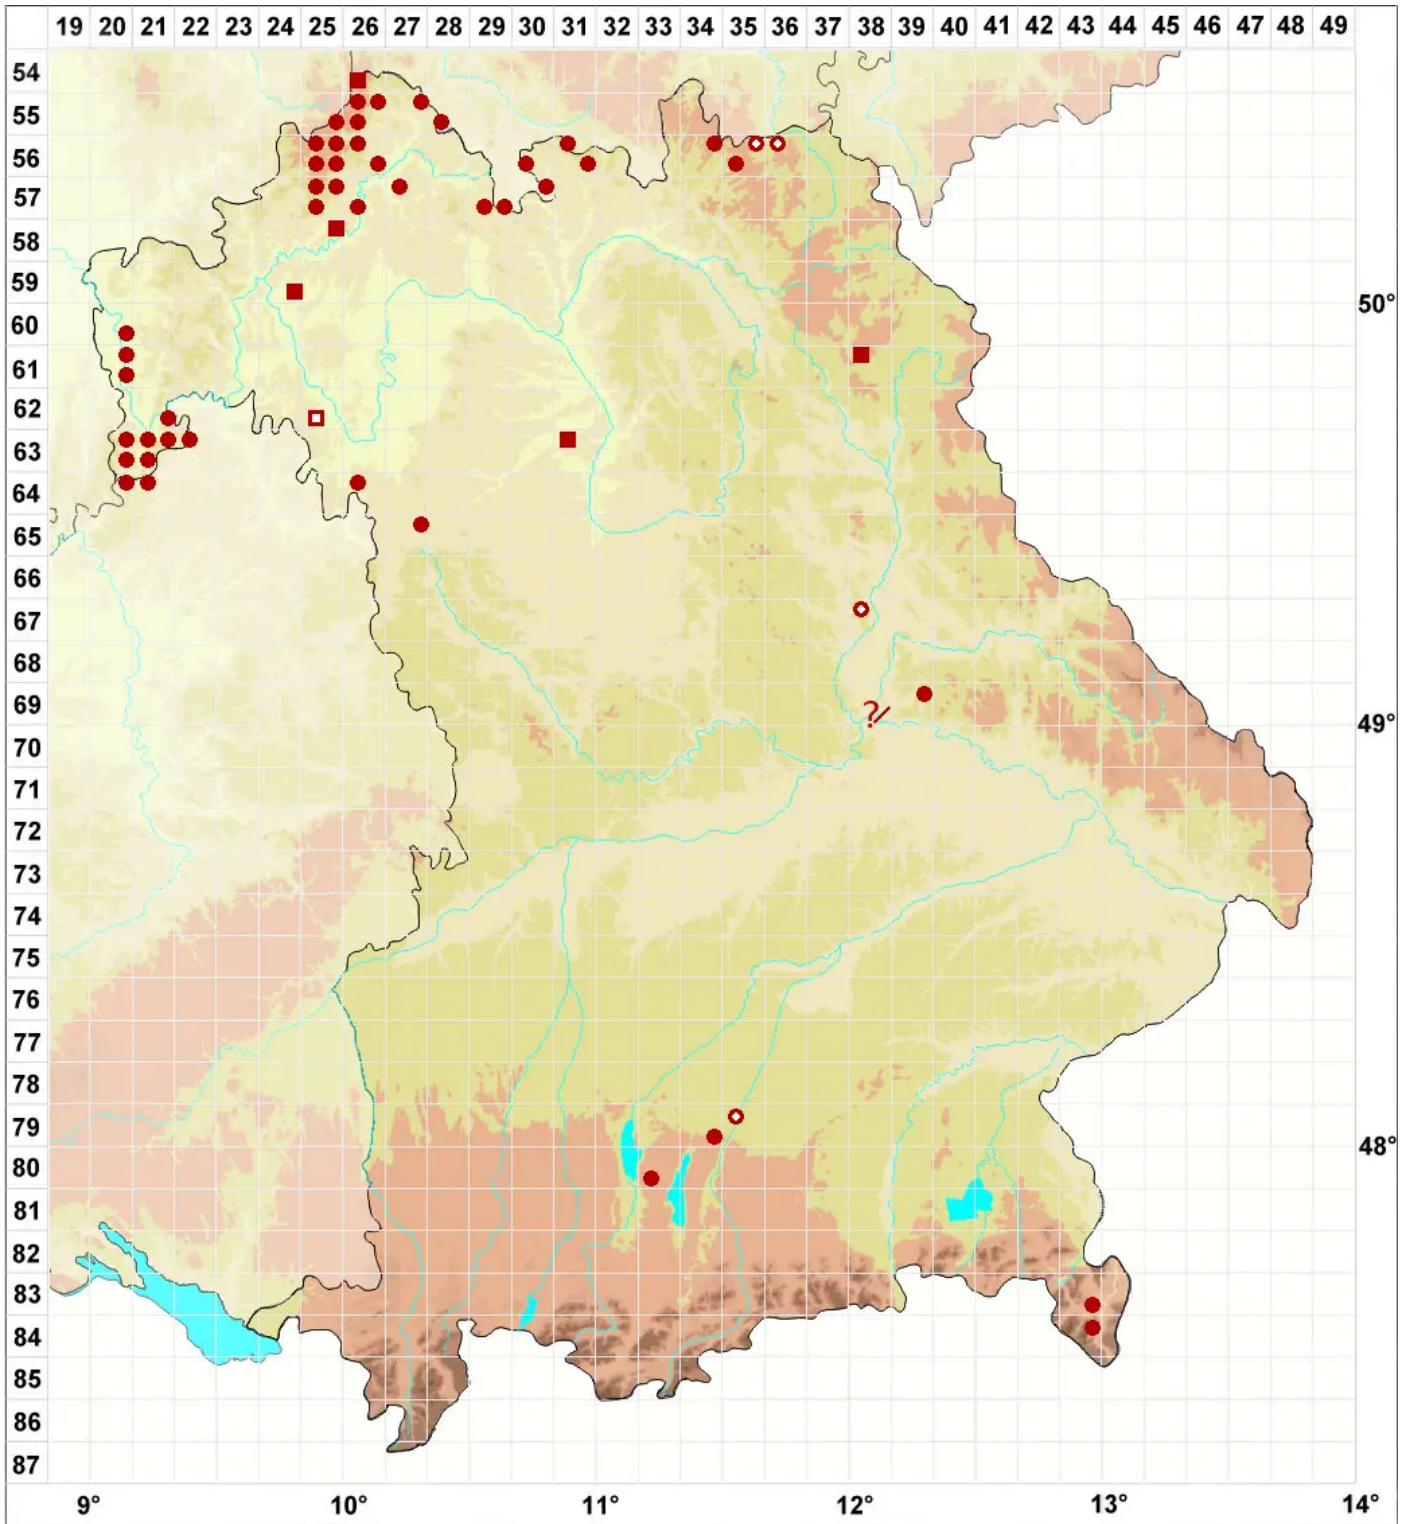

# Pertusaria pertusa (Weigel) Tuck.

Legende:

- Symbole:**
- Ausgefülltes Symbol:  
Zeitraum von 1980 bis heute (Aktuelle Angabe)
  - Leeres Symbol:  
Zeitraum vor 1980 (Altangabe)
  - Quadrat: Herbarbeleg