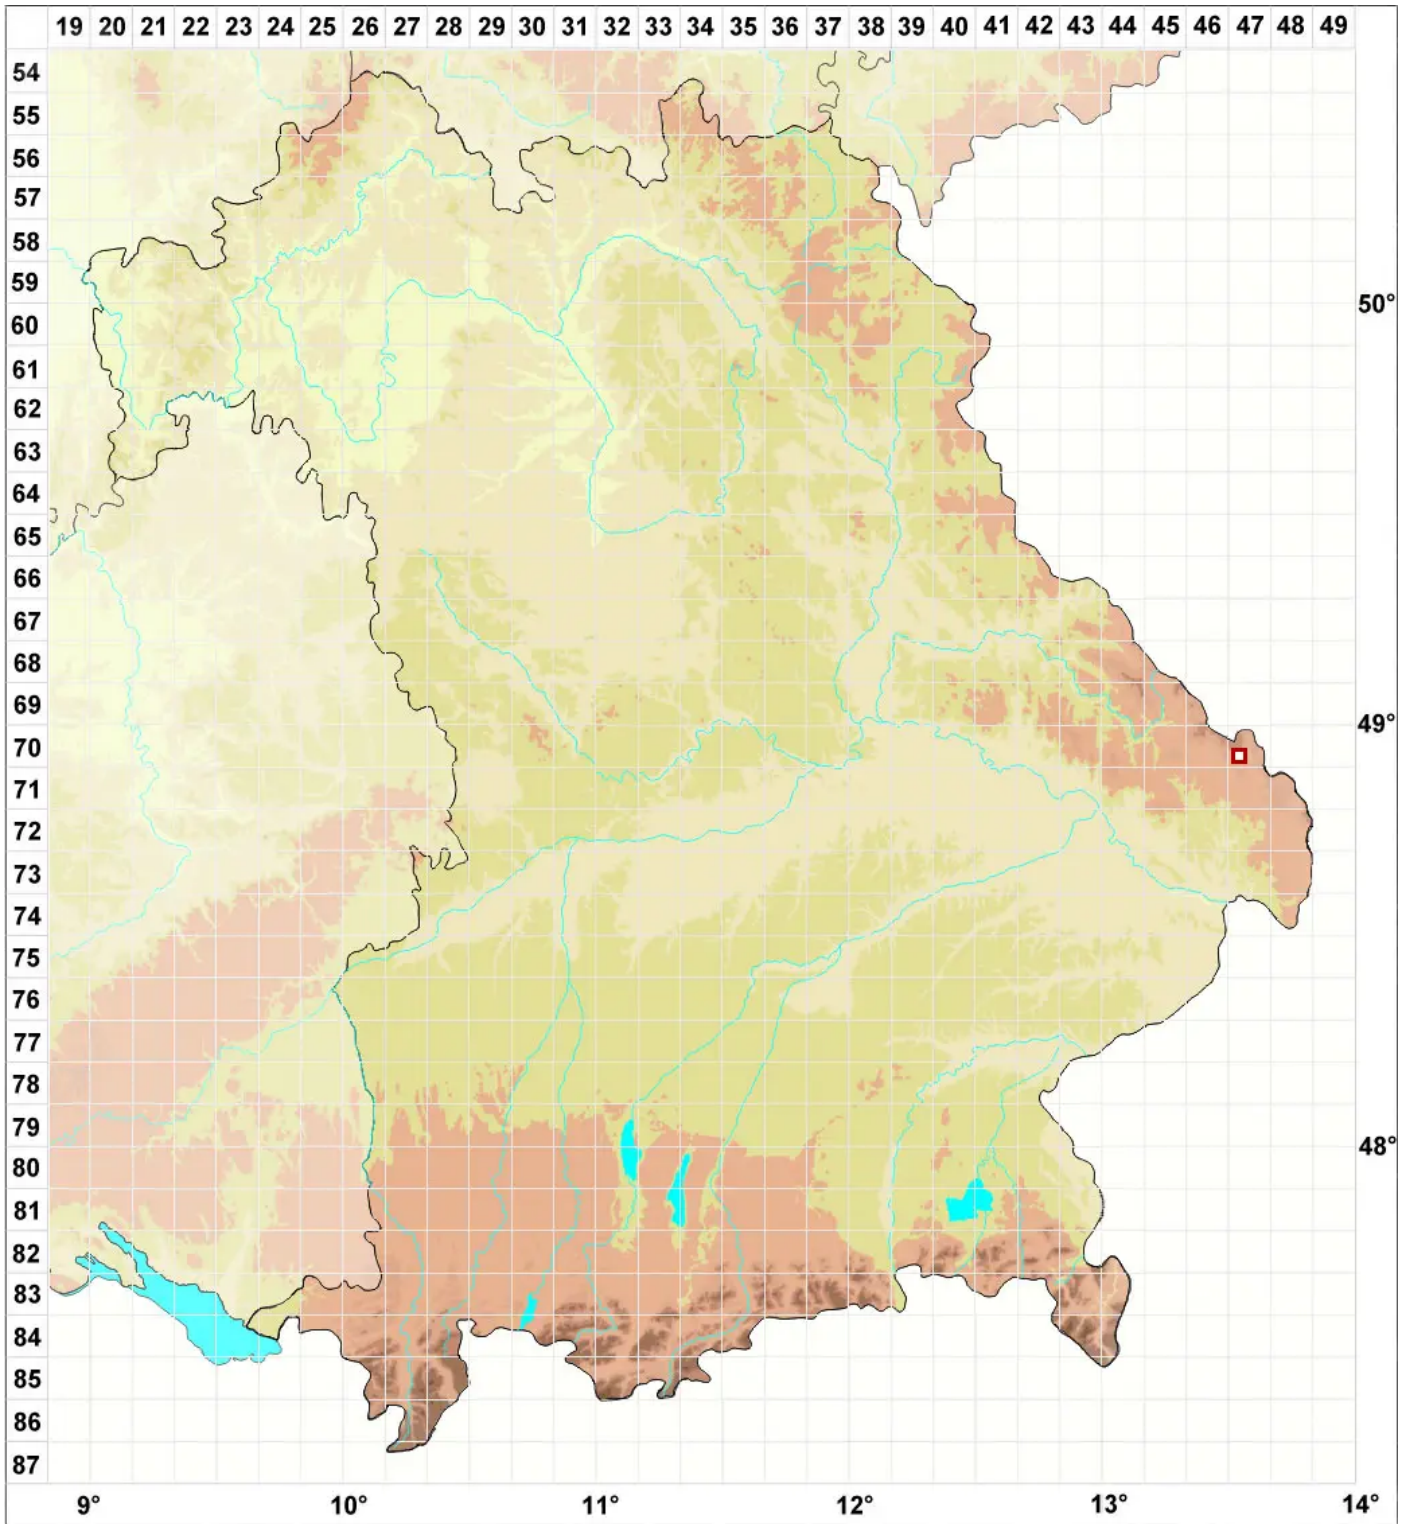

# Pertusaria isidioides (Schaer.) Arnold

Legende:

**Symbole:**

Ausgefülltes Symbol:  
Zeitraum von 1980 bis heute (Aktuelle Angabe)

Leeres Symbol:  
Zeitraum vor 1980 (Altangabe)

Quadrat: Herbarbeleg