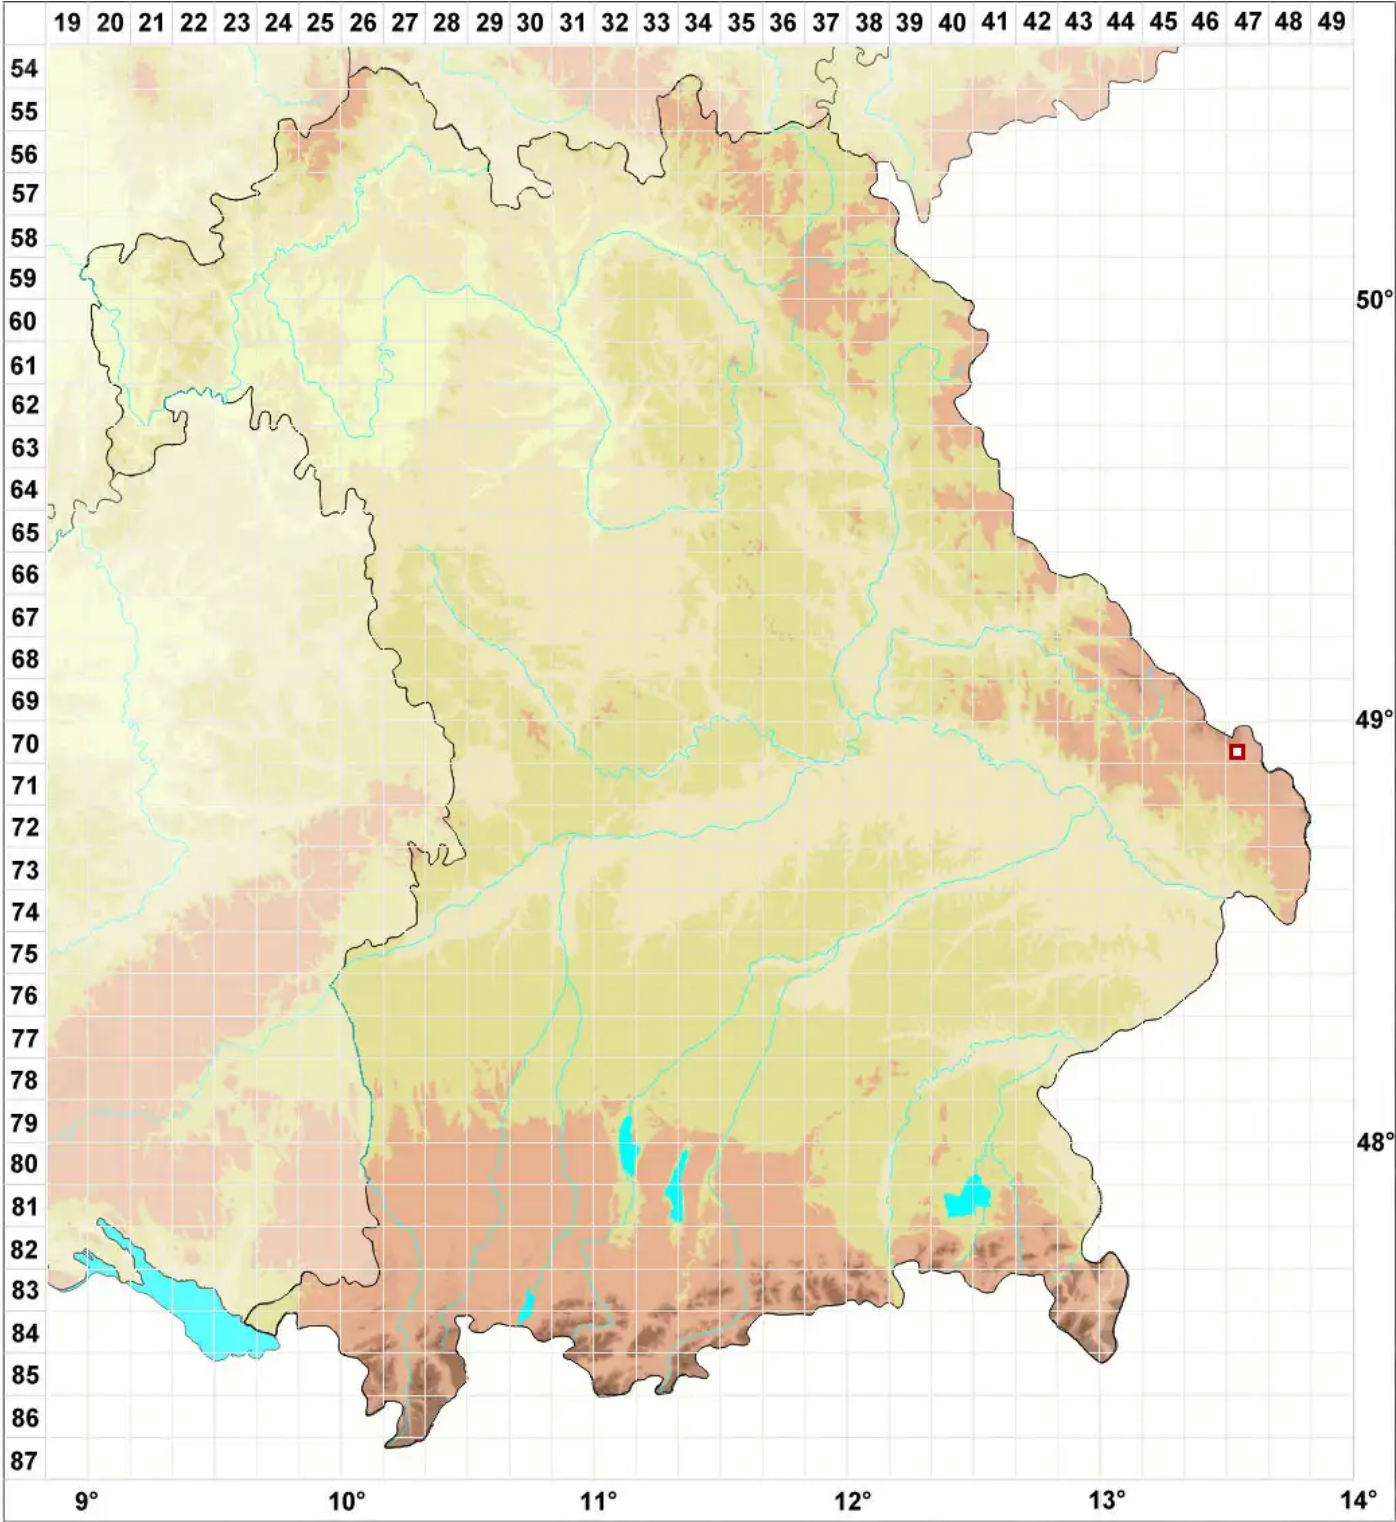

Pertusaria isidioides (Schaer.) Arnold

Legende:

- Symbole:**
- Ausgefülltes Symbol:
Zeitraum von 1980 bis heute (Aktuelle Angabe)
 - Leeres Symbol:
Zeitraum vor 1980 (Altangabe)
 - Quadrat: Herbarbeleg