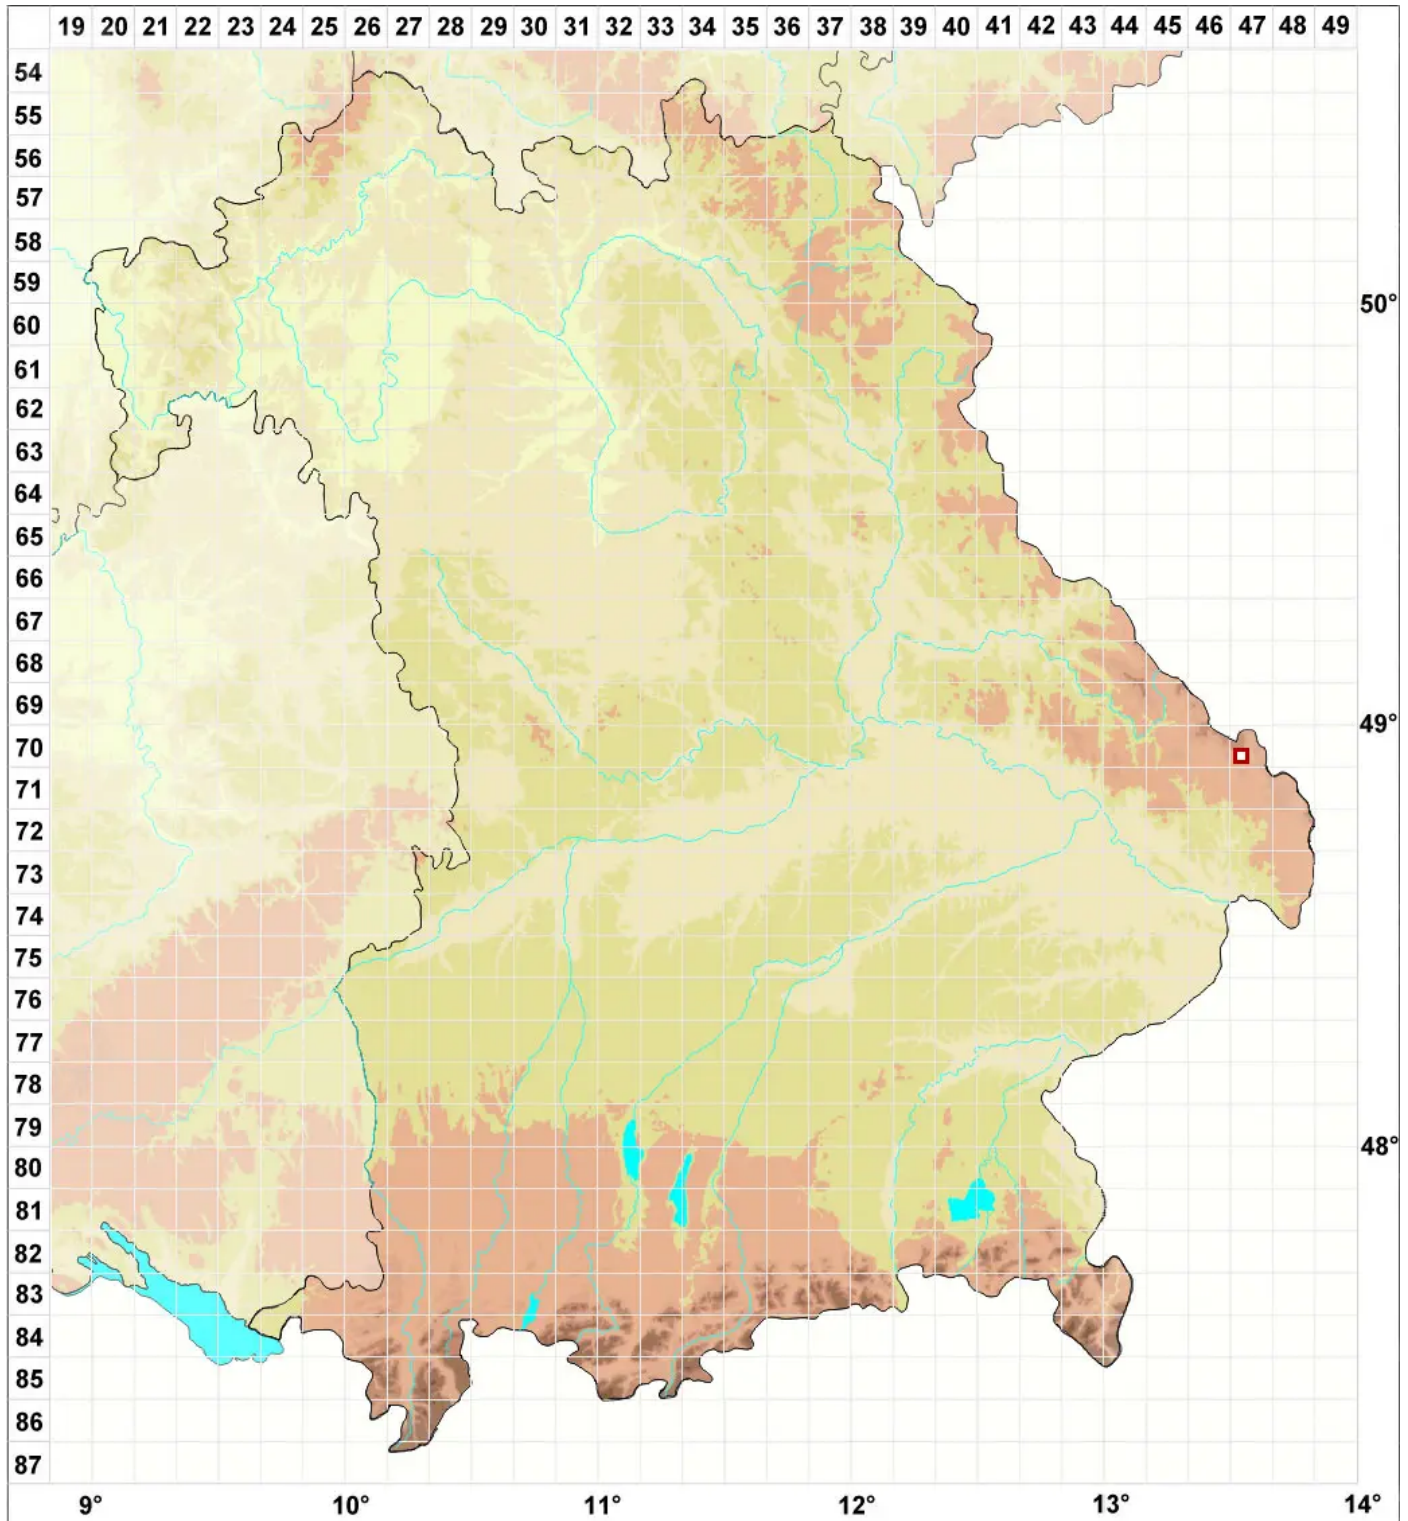

# Pertusaria isidioides (Schaer.) Arnold

Legende:

**Symbole:**  
Ausgefülltes Symbol:  
Zeitraum von 1980 bis heute (Aktuelle Angabe)  
Leeres Symbol:  
Zeitraum vor 1980 (Altangabe)  
Quadrat: Herbarbeleg