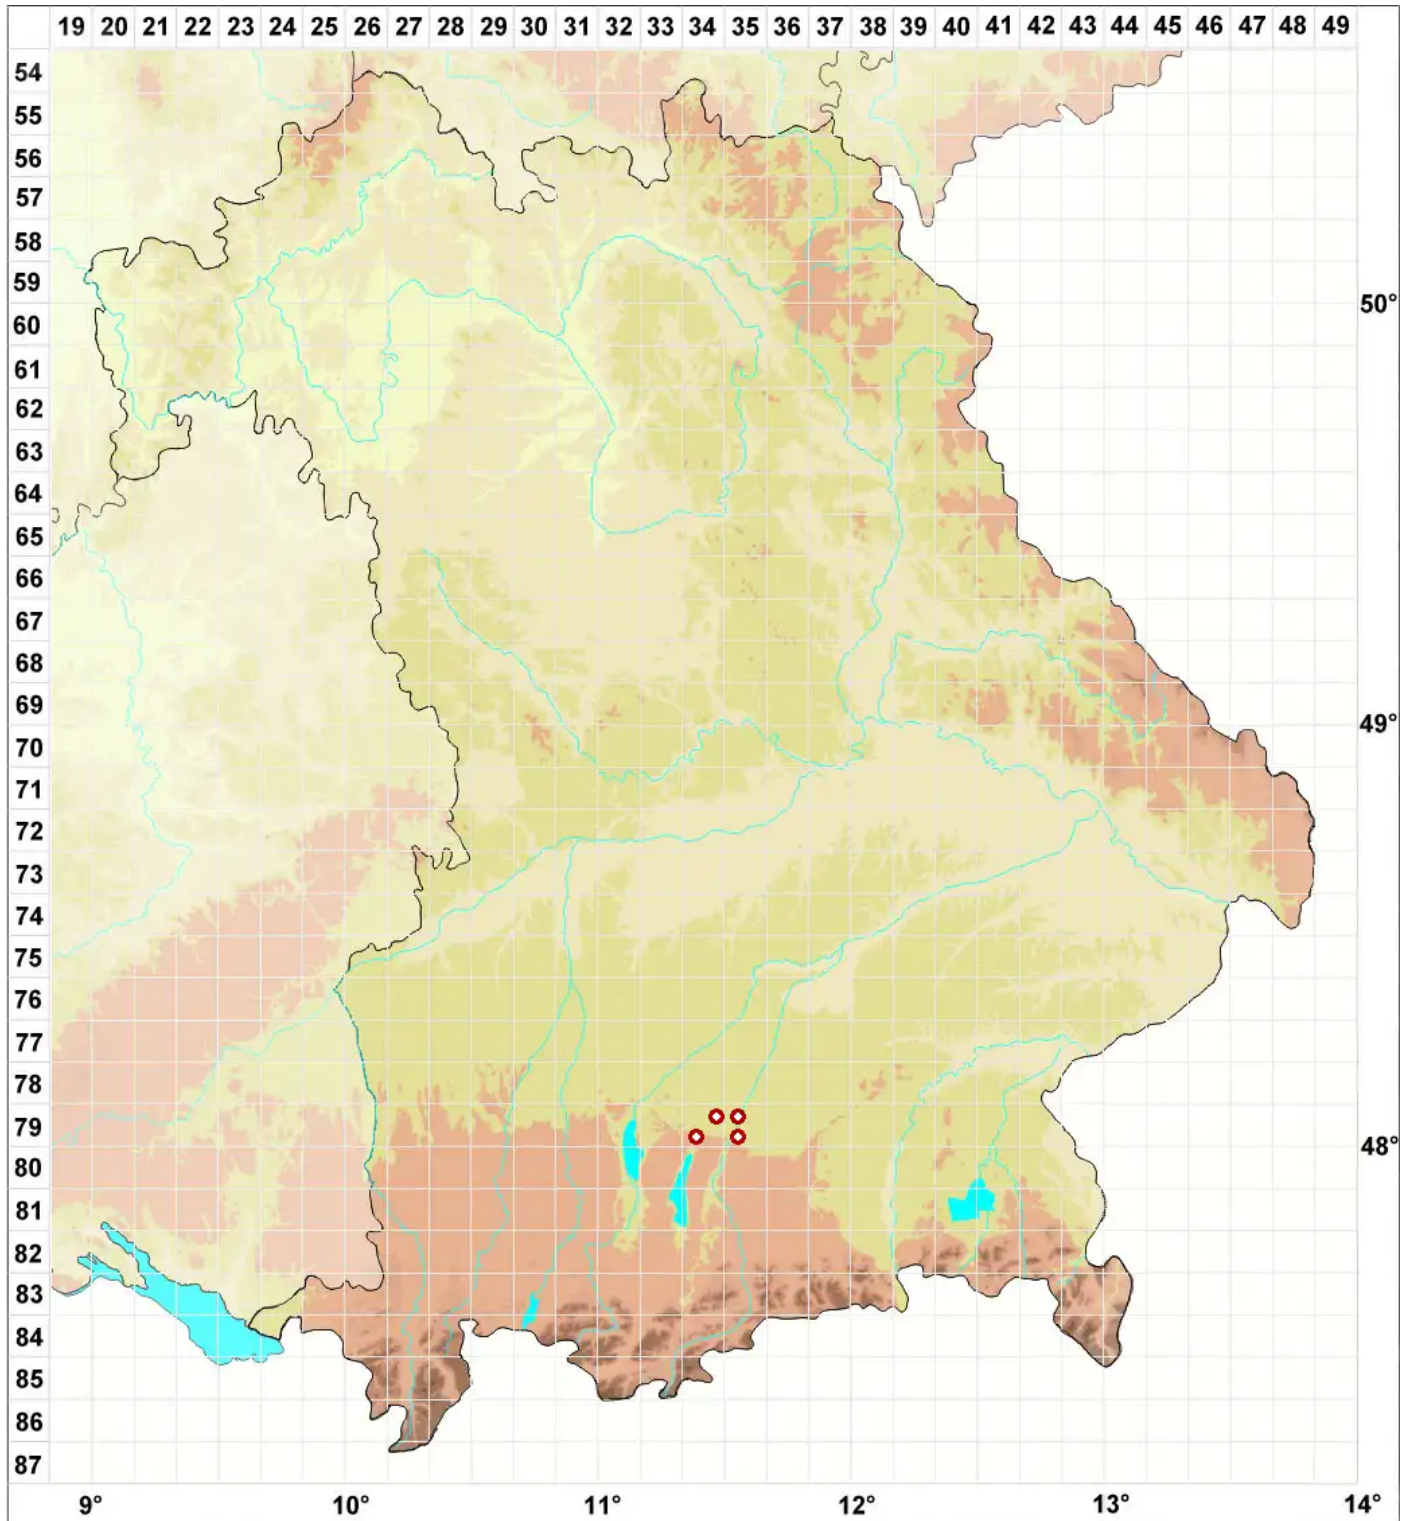

Pertusaria trachythallina Erichsen

Raulagerige Porenflechte

Legende:

Symbole:

Ausgefülltes Symbol:
Zeitraum von 1980 bis heute (Aktuelle Angabe)

Leeres Symbol:
Zeitraum vor 1980 (Altangabe)

Quadrat: Herbarbeleg