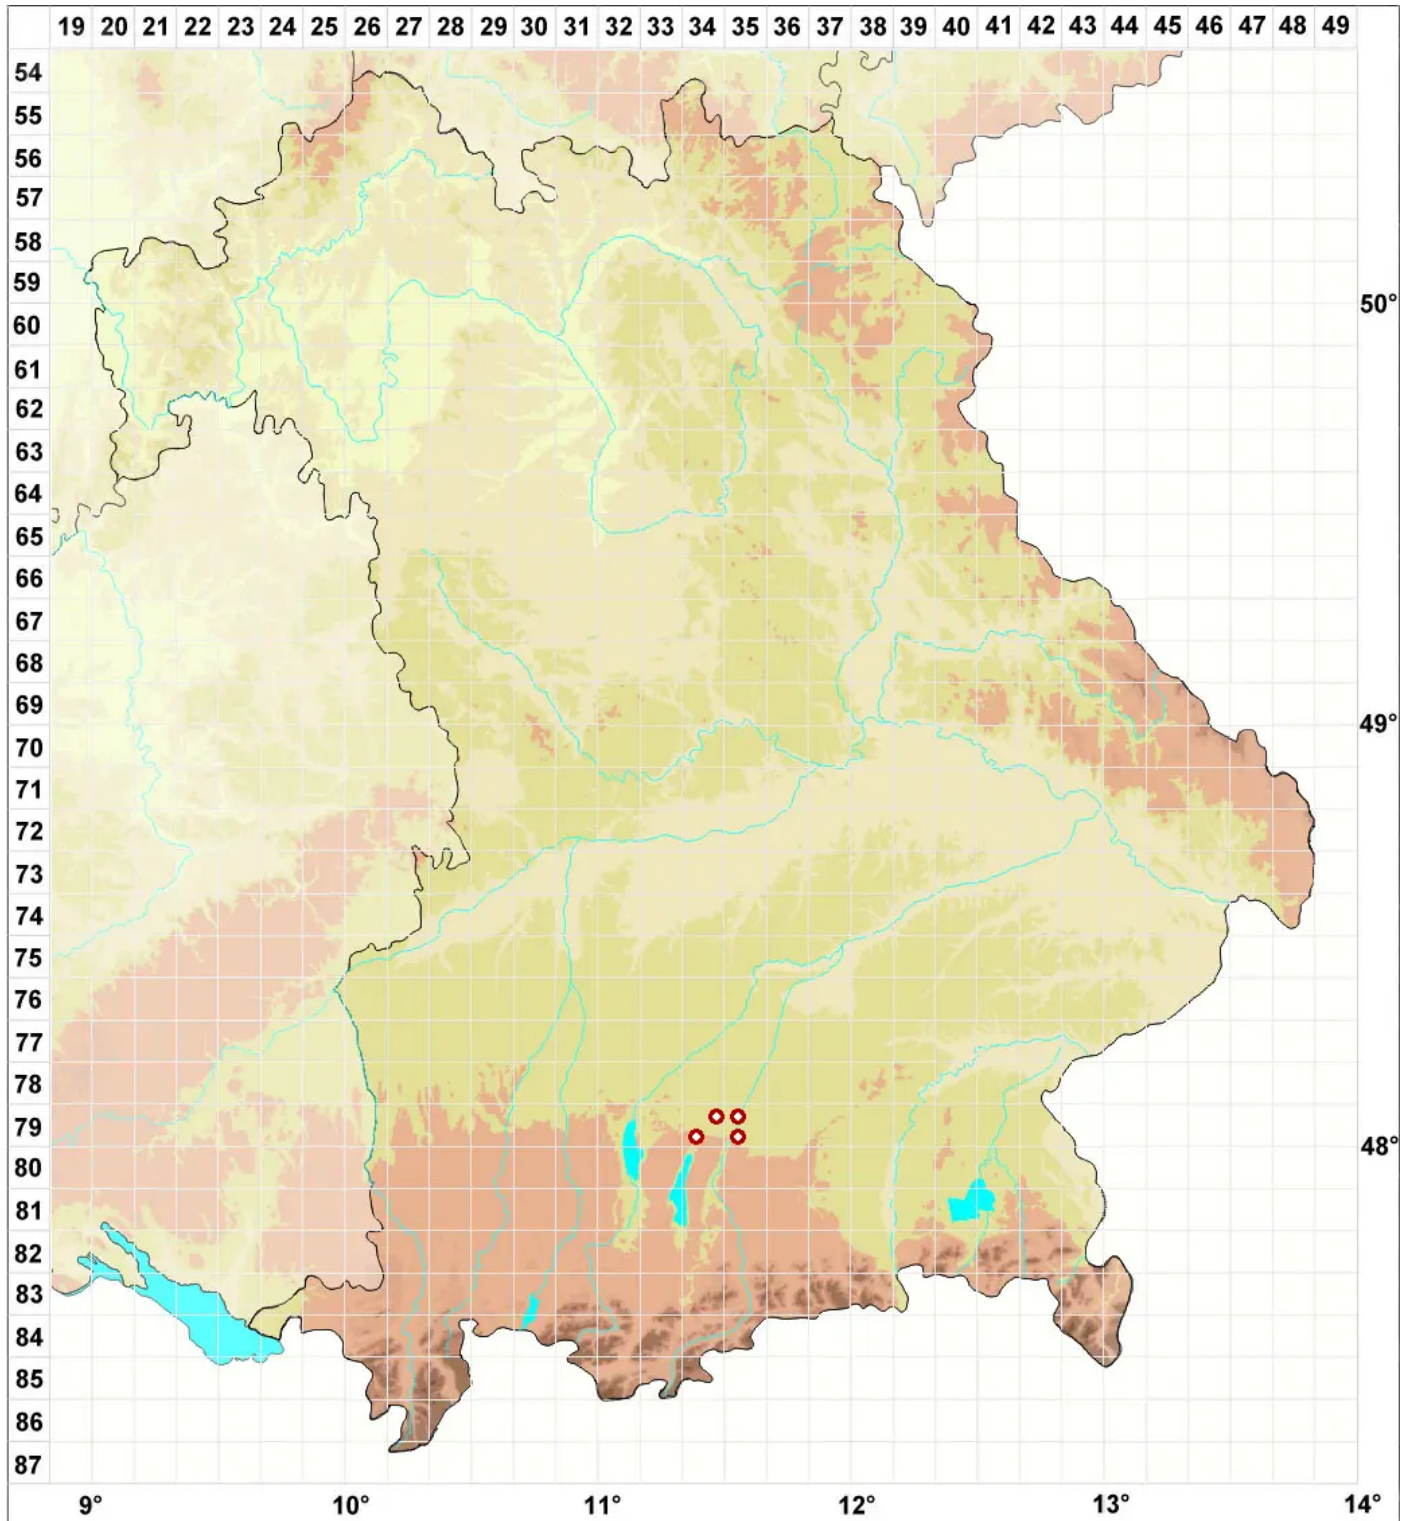

Pertusaria trachythallina Erichsen

Raulagerige Porenflechte

Legende:

Symbole:

Ausgefülltes Symbol:
Zeitraum von 1980 bis heute (Aktuelle Angabe)

Leeres Symbol:
Zeitraum vor 1980 (Altangabe)

Quadrat: Herbarbeleg