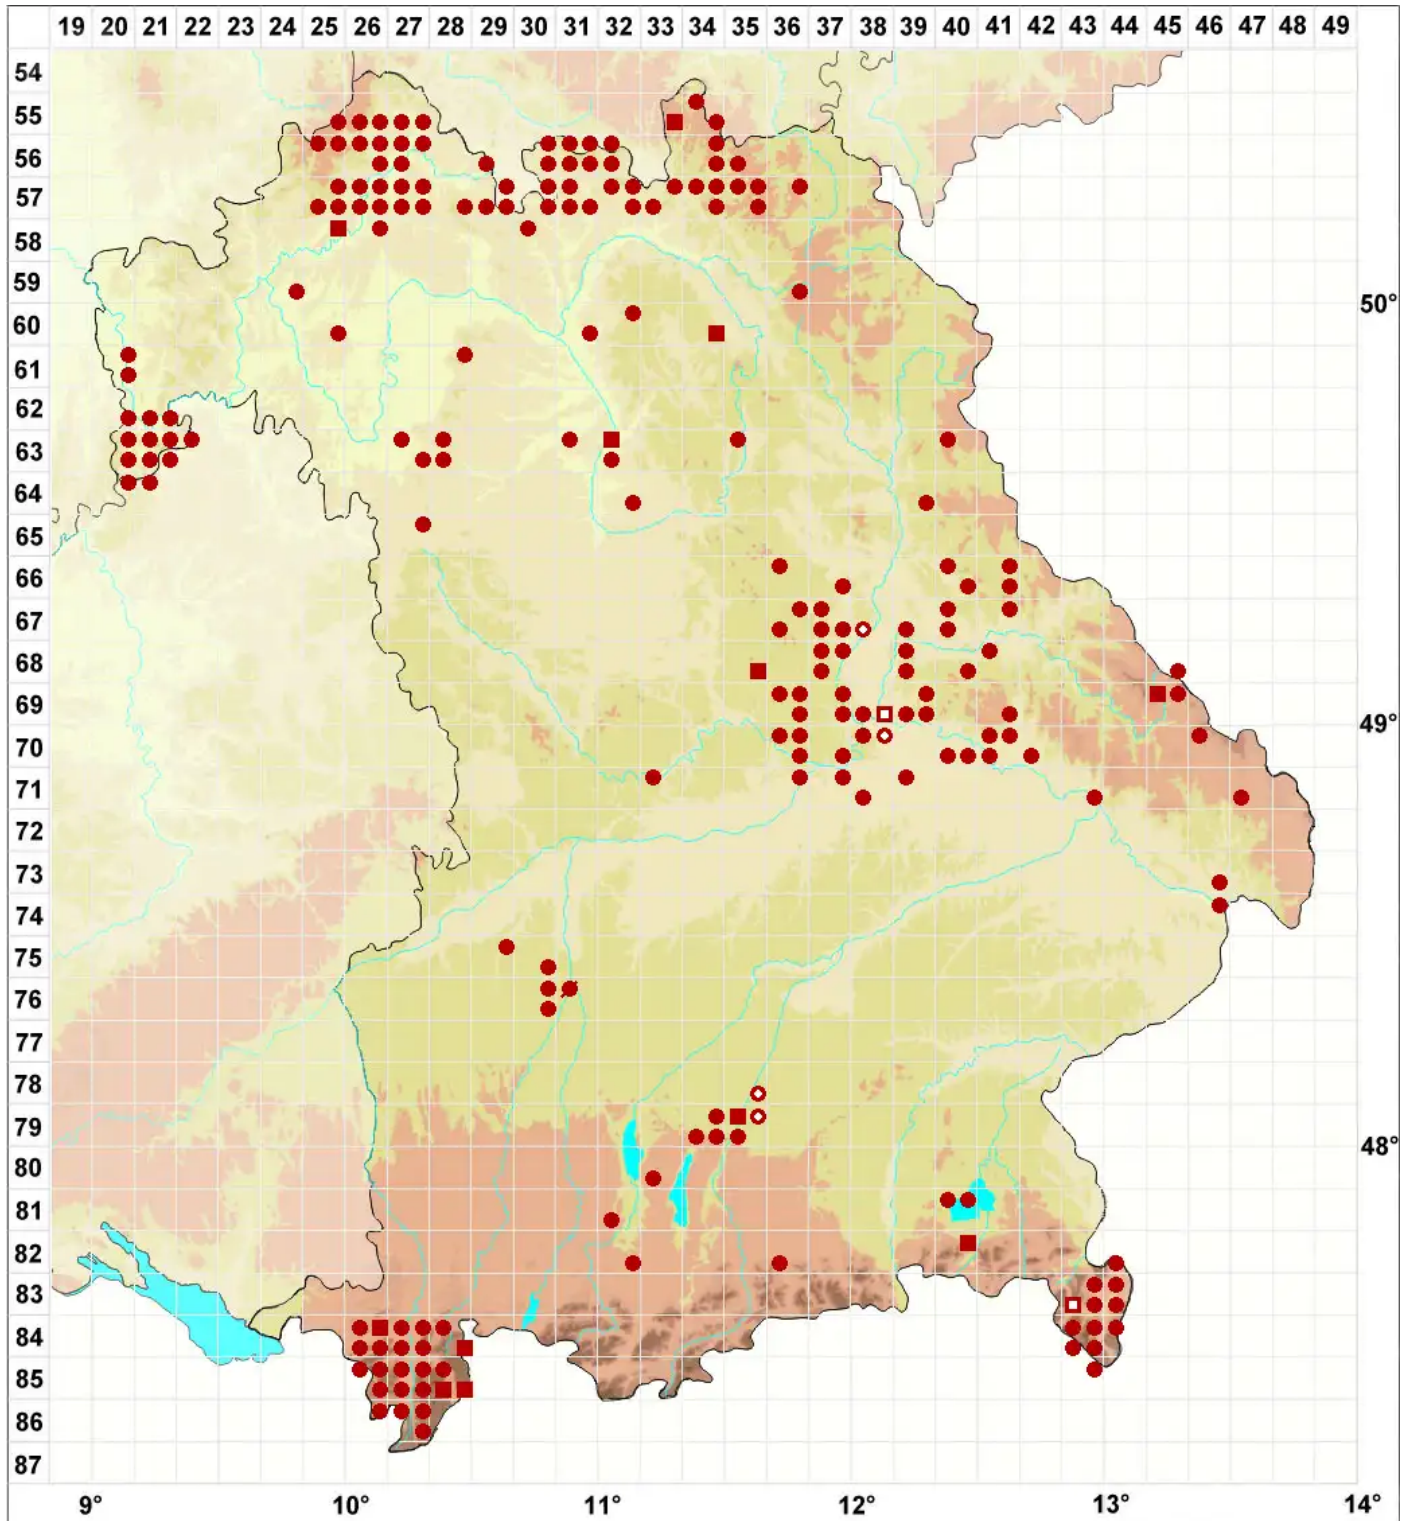

# Pertusaria albescens (Huds.) M. Choisy & Werner

## Zonierte Porenflechte

Legende:

- Symbole:**
- Ausgefülltes Symbol:  
Zeitraum von 1980 bis heute (Aktuelle Angabe)
  - Leeres Symbol:  
Zeitraum vor 1980 (Altangabe)
  - Quadrat: Herbarbeleg