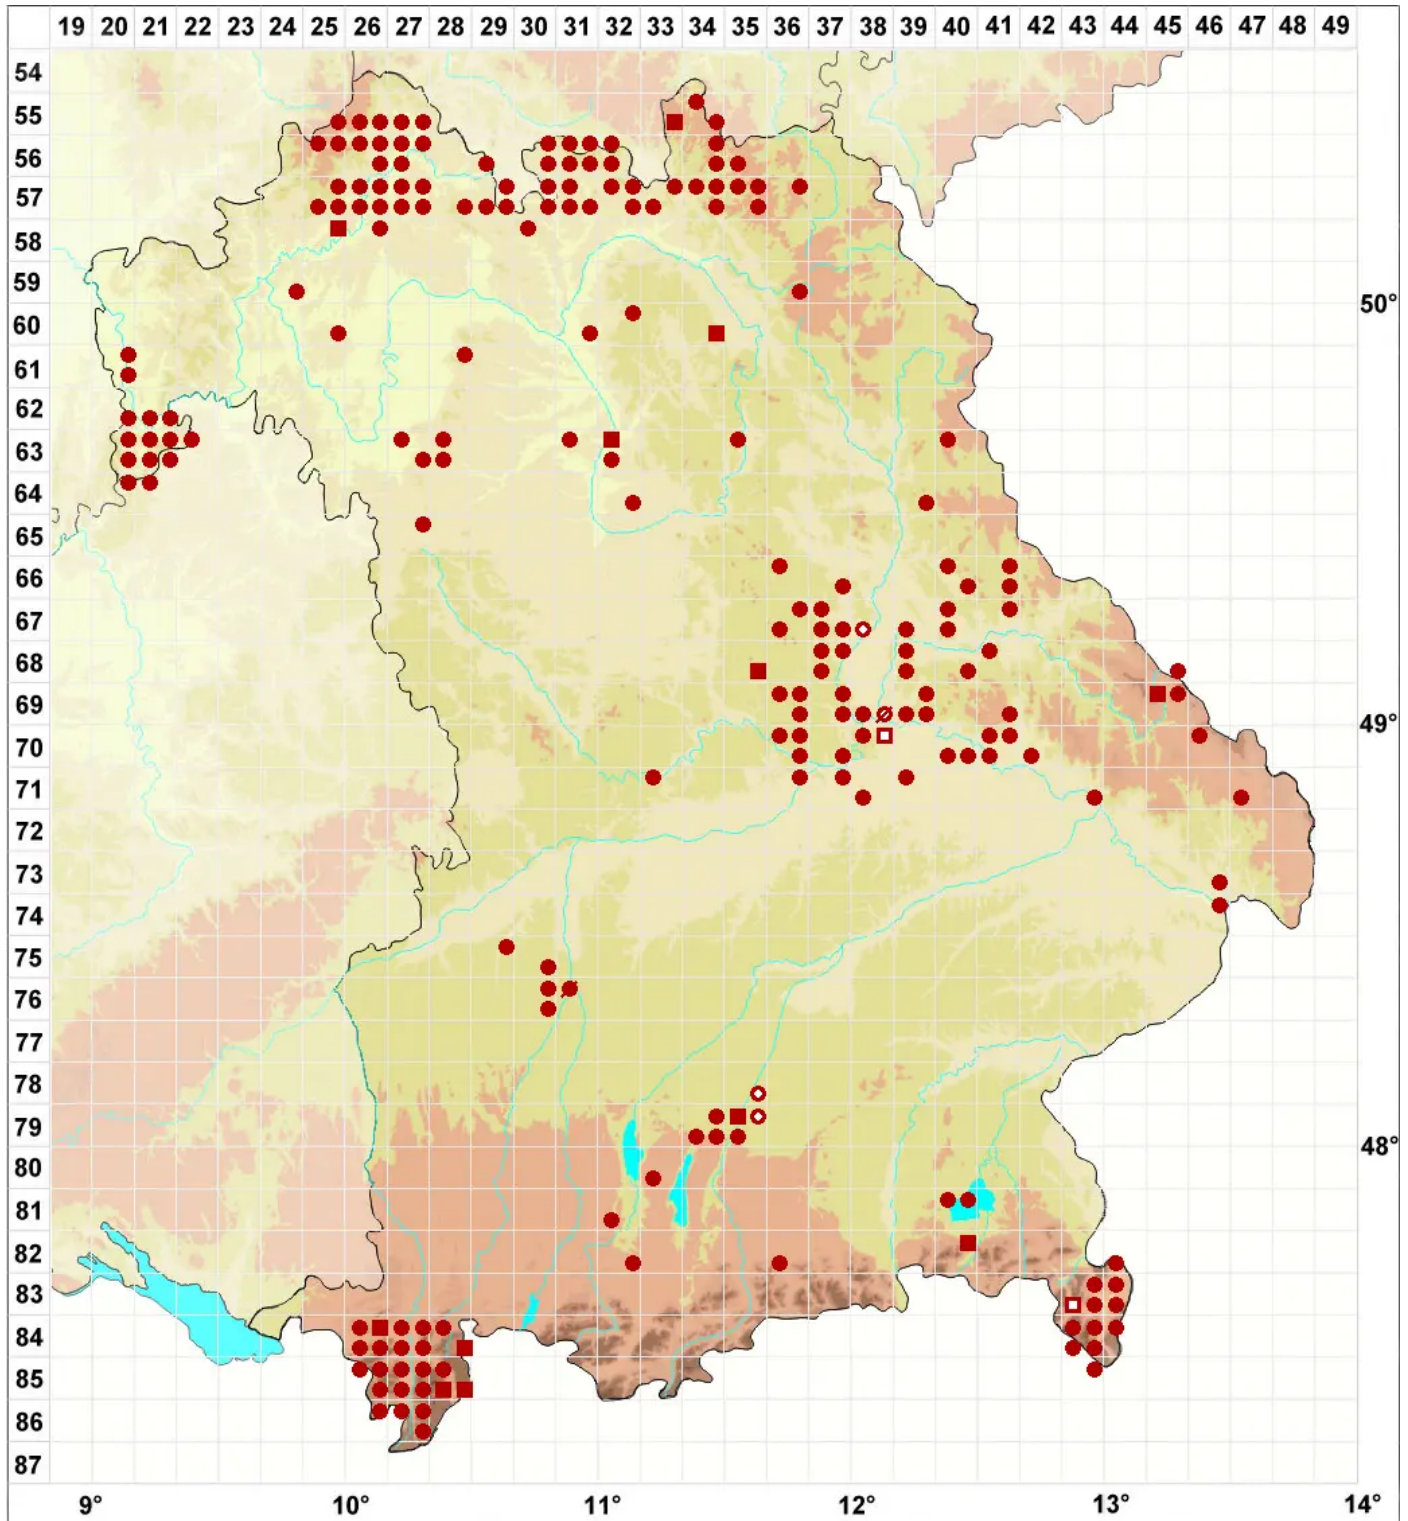

Pertusaria albescens (Huds.) M. Choisy & Werner

Zonierte Porenflechte

Legende:

Symbole:

Ausgefülltes Symbol:
Zeitraum von 1980 bis heute (Aktuelle Angabe)

Leeres Symbol:
Zeitraum vor 1980 (Altangabe)

Quadrat: Herbarbeleg