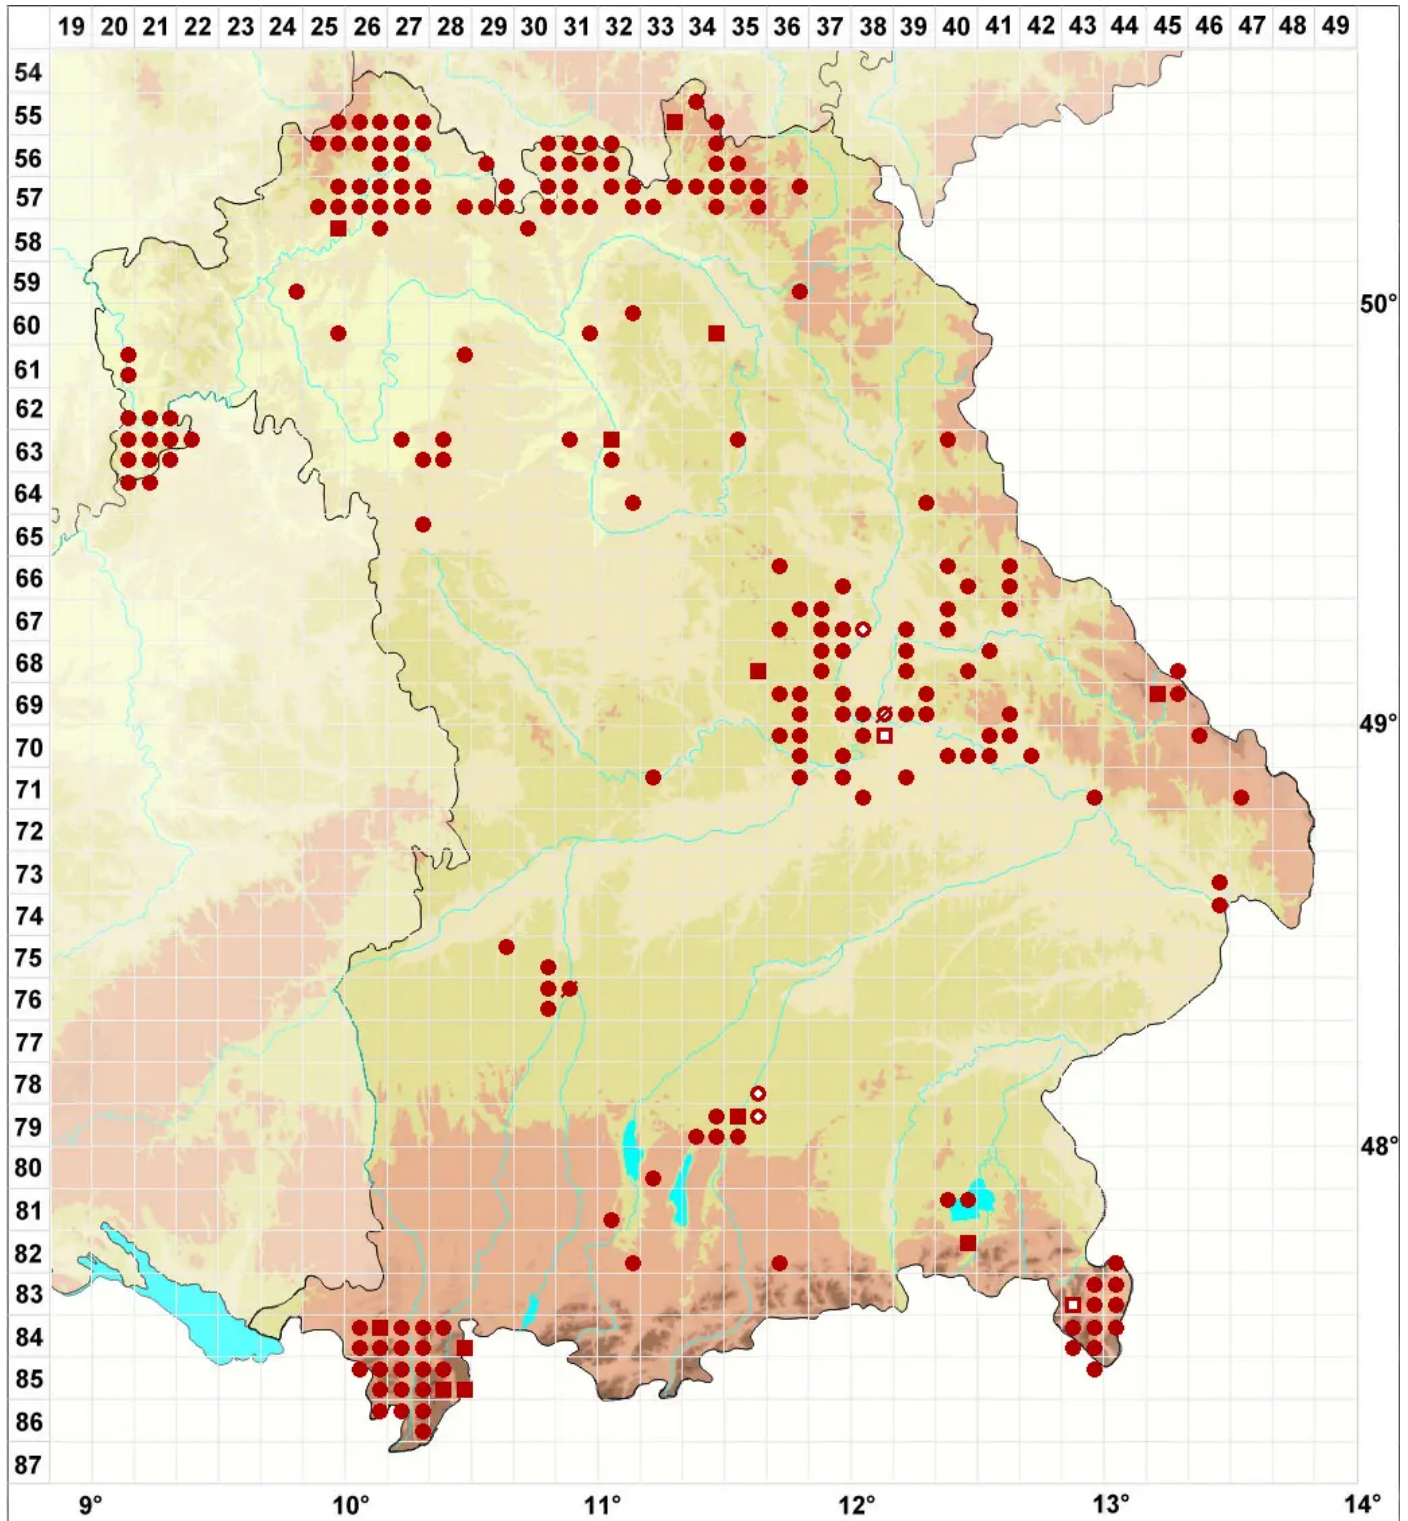

Pertusaria albescens (Huds.) M. Choisy & Werner

Zonierte Porenflechte

Legende:

- Symbole:**
- Ausgefülltes Symbol:
Zeitraum von 1980 bis heute (Aktuelle Angabe)
 - Leeres Symbol:
Zeitraum vor 1980 (Altangabe)
 - Quadrat: Herbarbeleg