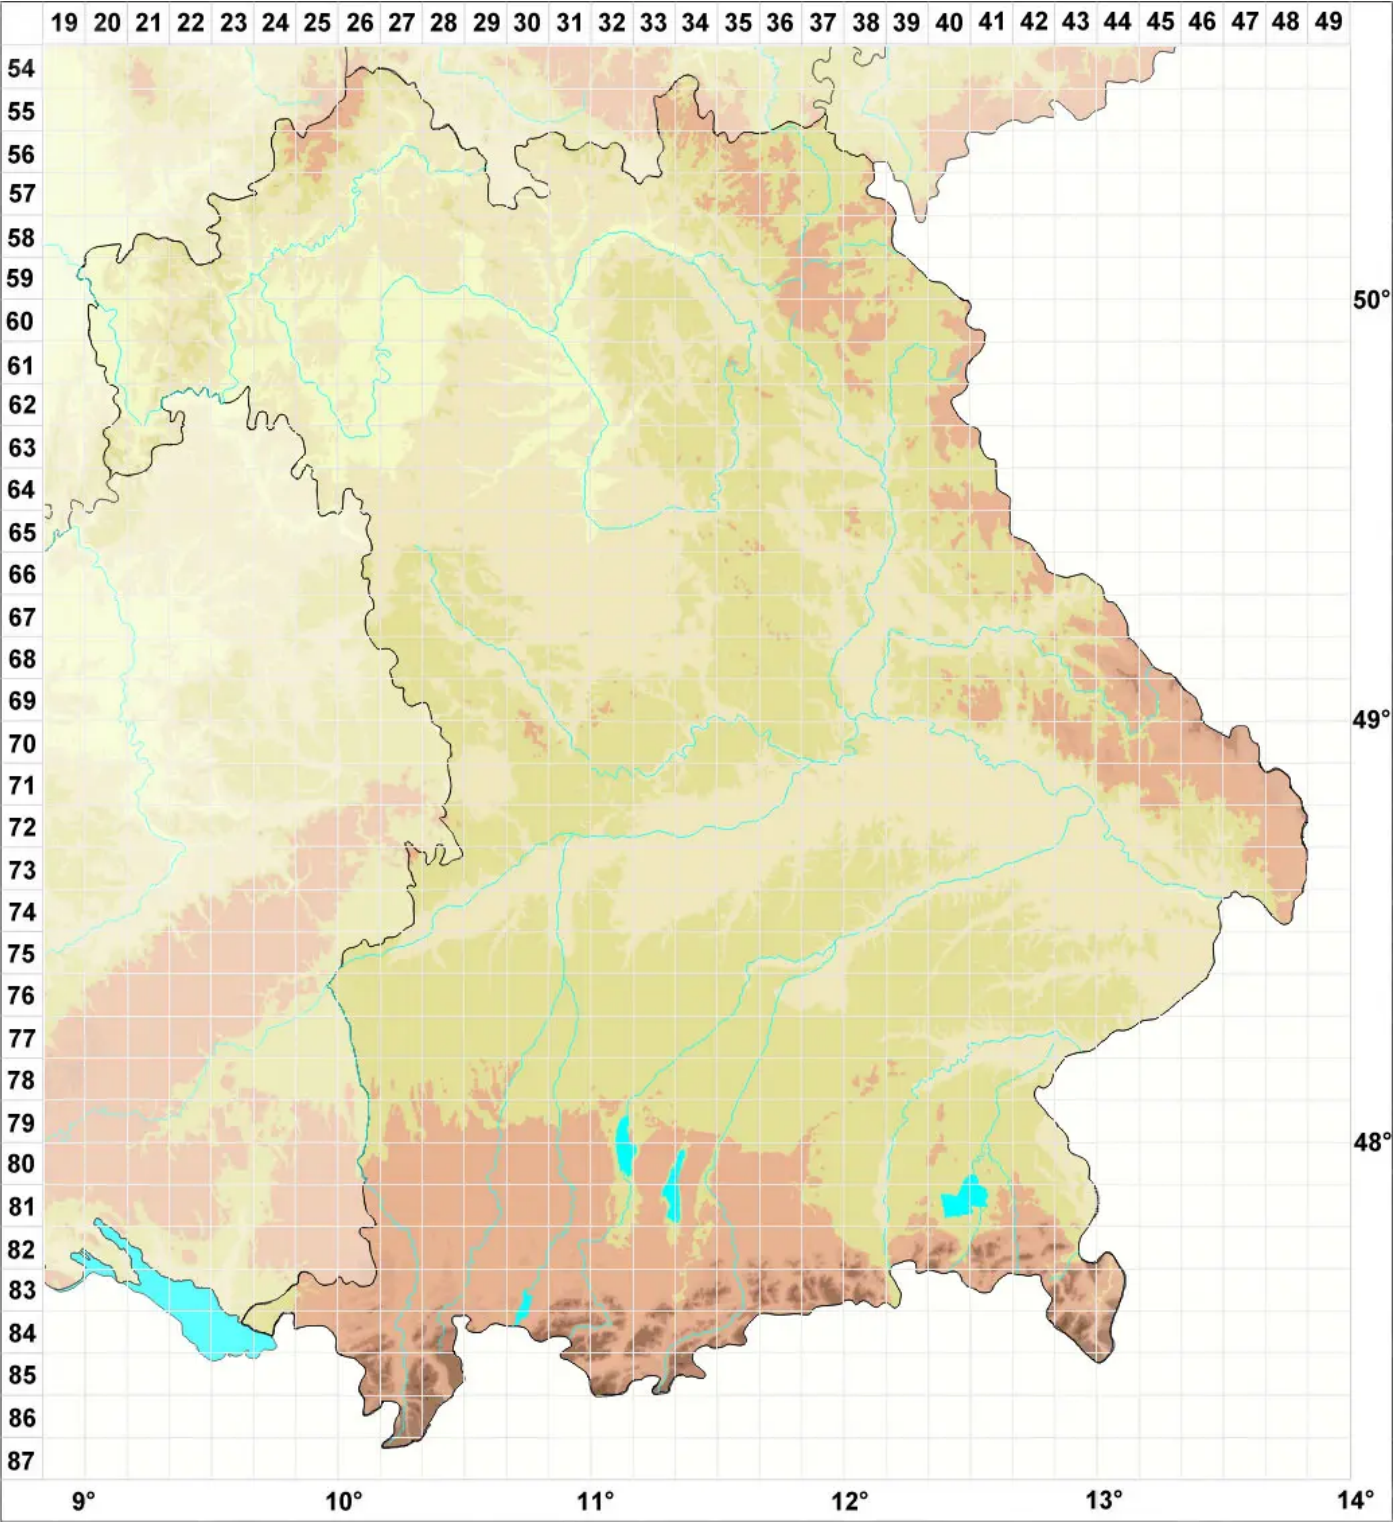

Pertusaria velata (Turner) Nyl.

Legende:

- Symbole:**
- Ausgefülltes Symbol:
Zeitraum von 1980 bis heute (Aktuelle Angabe)
 - Leeres Symbol:
Zeitraum vor 1980 (Altangabe)
 - Quadrat: Herbarbeleg