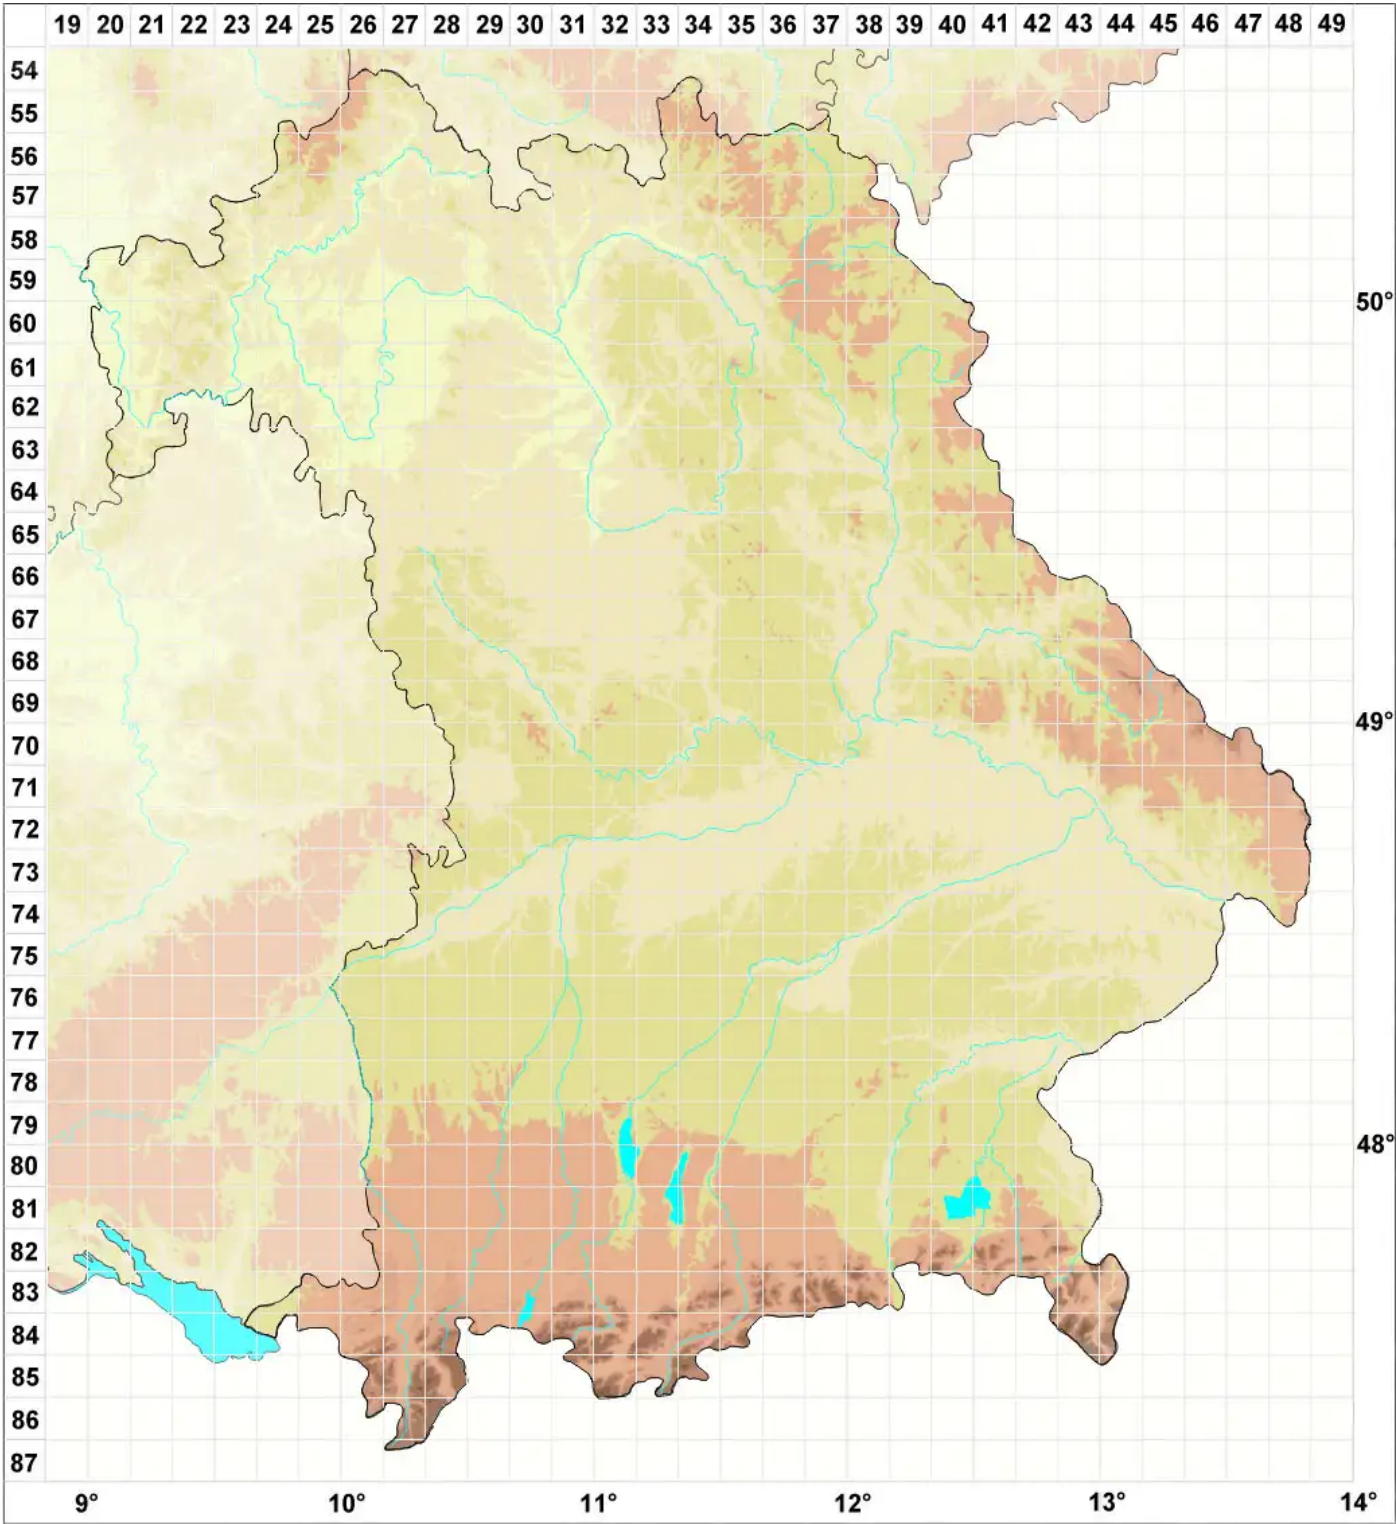

Pertusaria velata (Turner) Nyl.

Legende:

- Symbole:**
- Ausgefülltes Symbol:
Zeitraum von 1980 bis heute (Aktuelle Angabe)
 - Leeres Symbol:
Zeitraum vor 1980 (Altangabe)
 - Quadrat: Herbarbeleg