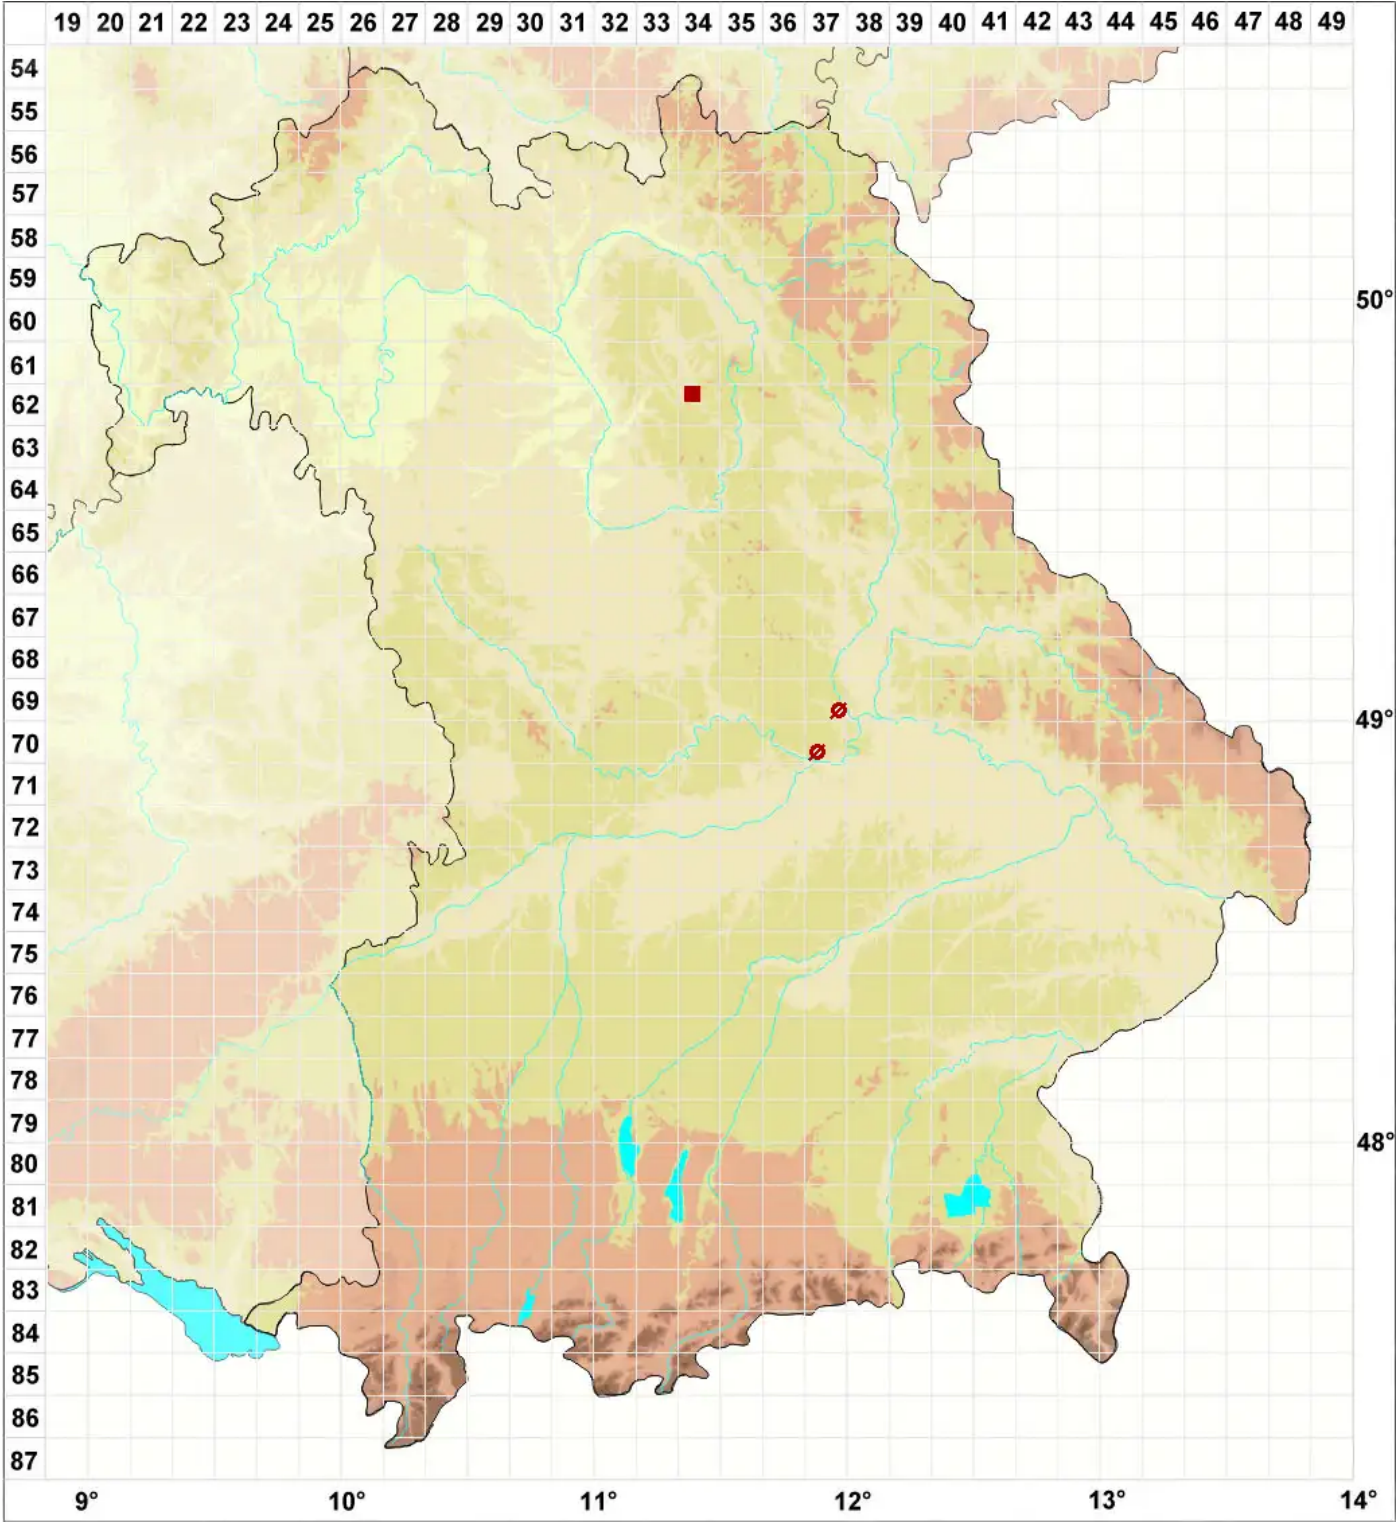

# Petractis hypoleuca (Ach.) Vězda

Legende:

- Symbole:**
- Ausgefülltes Symbol:  
Zeitraum von 1980 bis heute (Aktuelle Angabe)
  - Leeres Symbol:  
Zeitraum vor 1980 (Altangabe)
  - Quadrat: Herbarbeleg