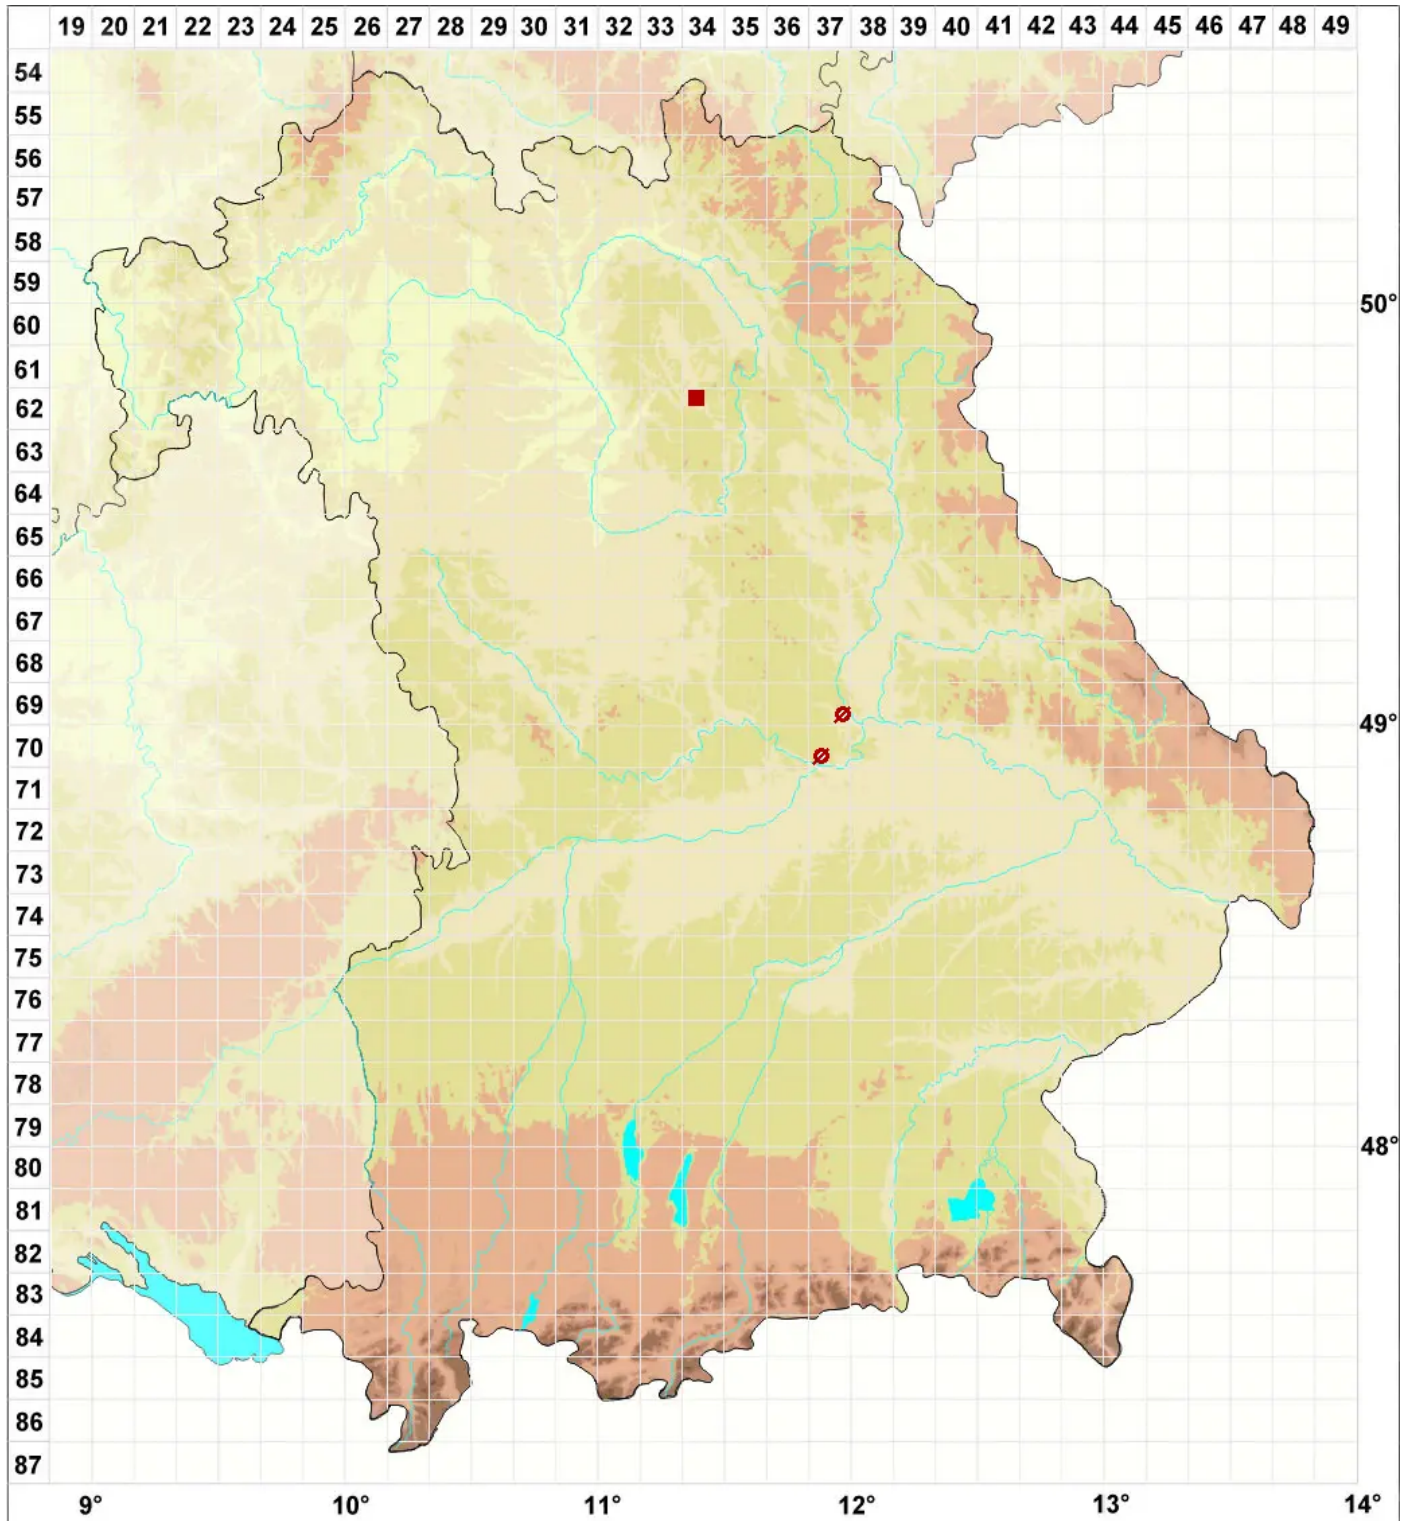

# Petractis hypoleuca (Ach.) Vězda

Legende:

**Symbole:**

Ausgefülltes Symbol:  
Zeitraum von 1980 bis heute (Aktuelle Angabe)

Leeres Symbol:  
Zeitraum vor 1980 (Altangabe)

Quadrat: Herbarbeleg