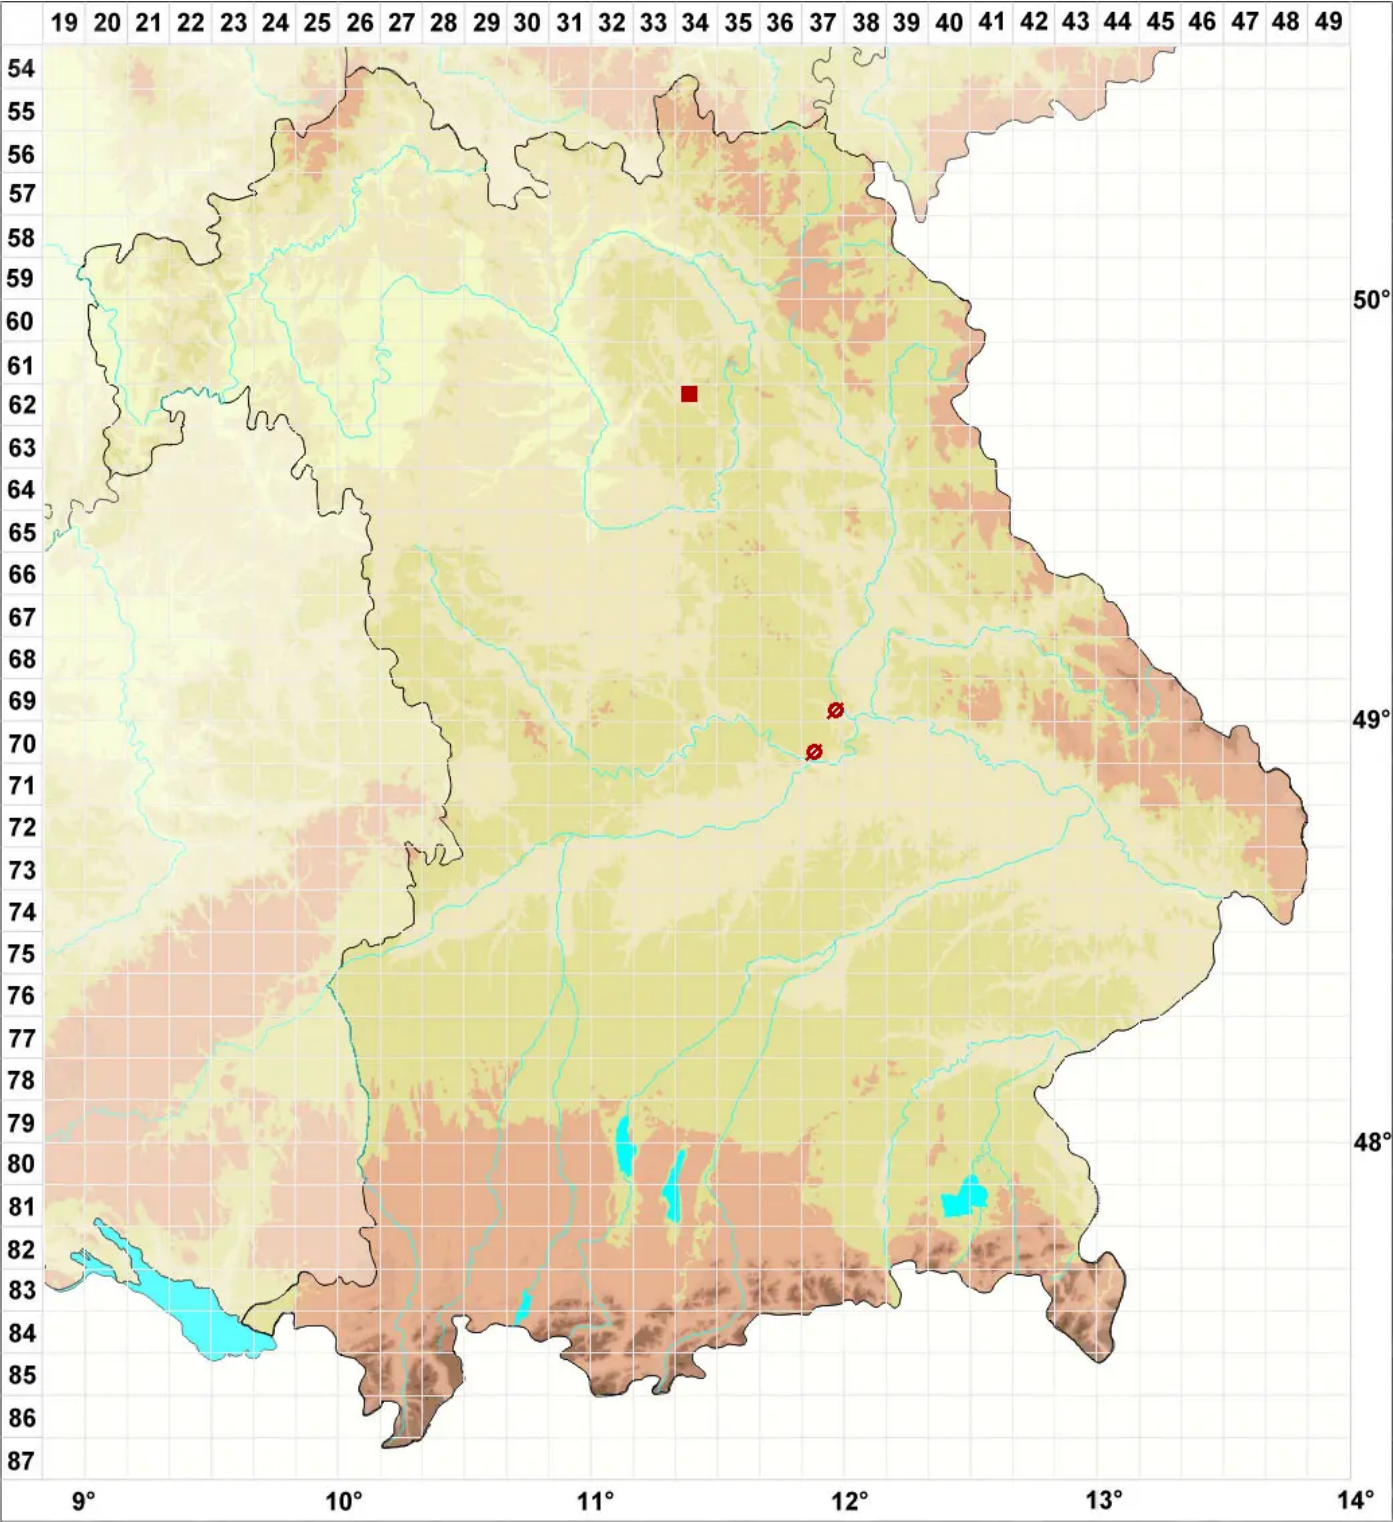

# Petractis hypoleuca (Ach.) Vězda

Legende:

- Symbole:**
- Ausgefülltes Symbol:  
Zeitraum von 1980 bis heute (Aktuelle Angabe)
  - Leeres Symbol:  
Zeitraum vor 1980 (Altangabe)
  - Quadrat: Herbarbeleg