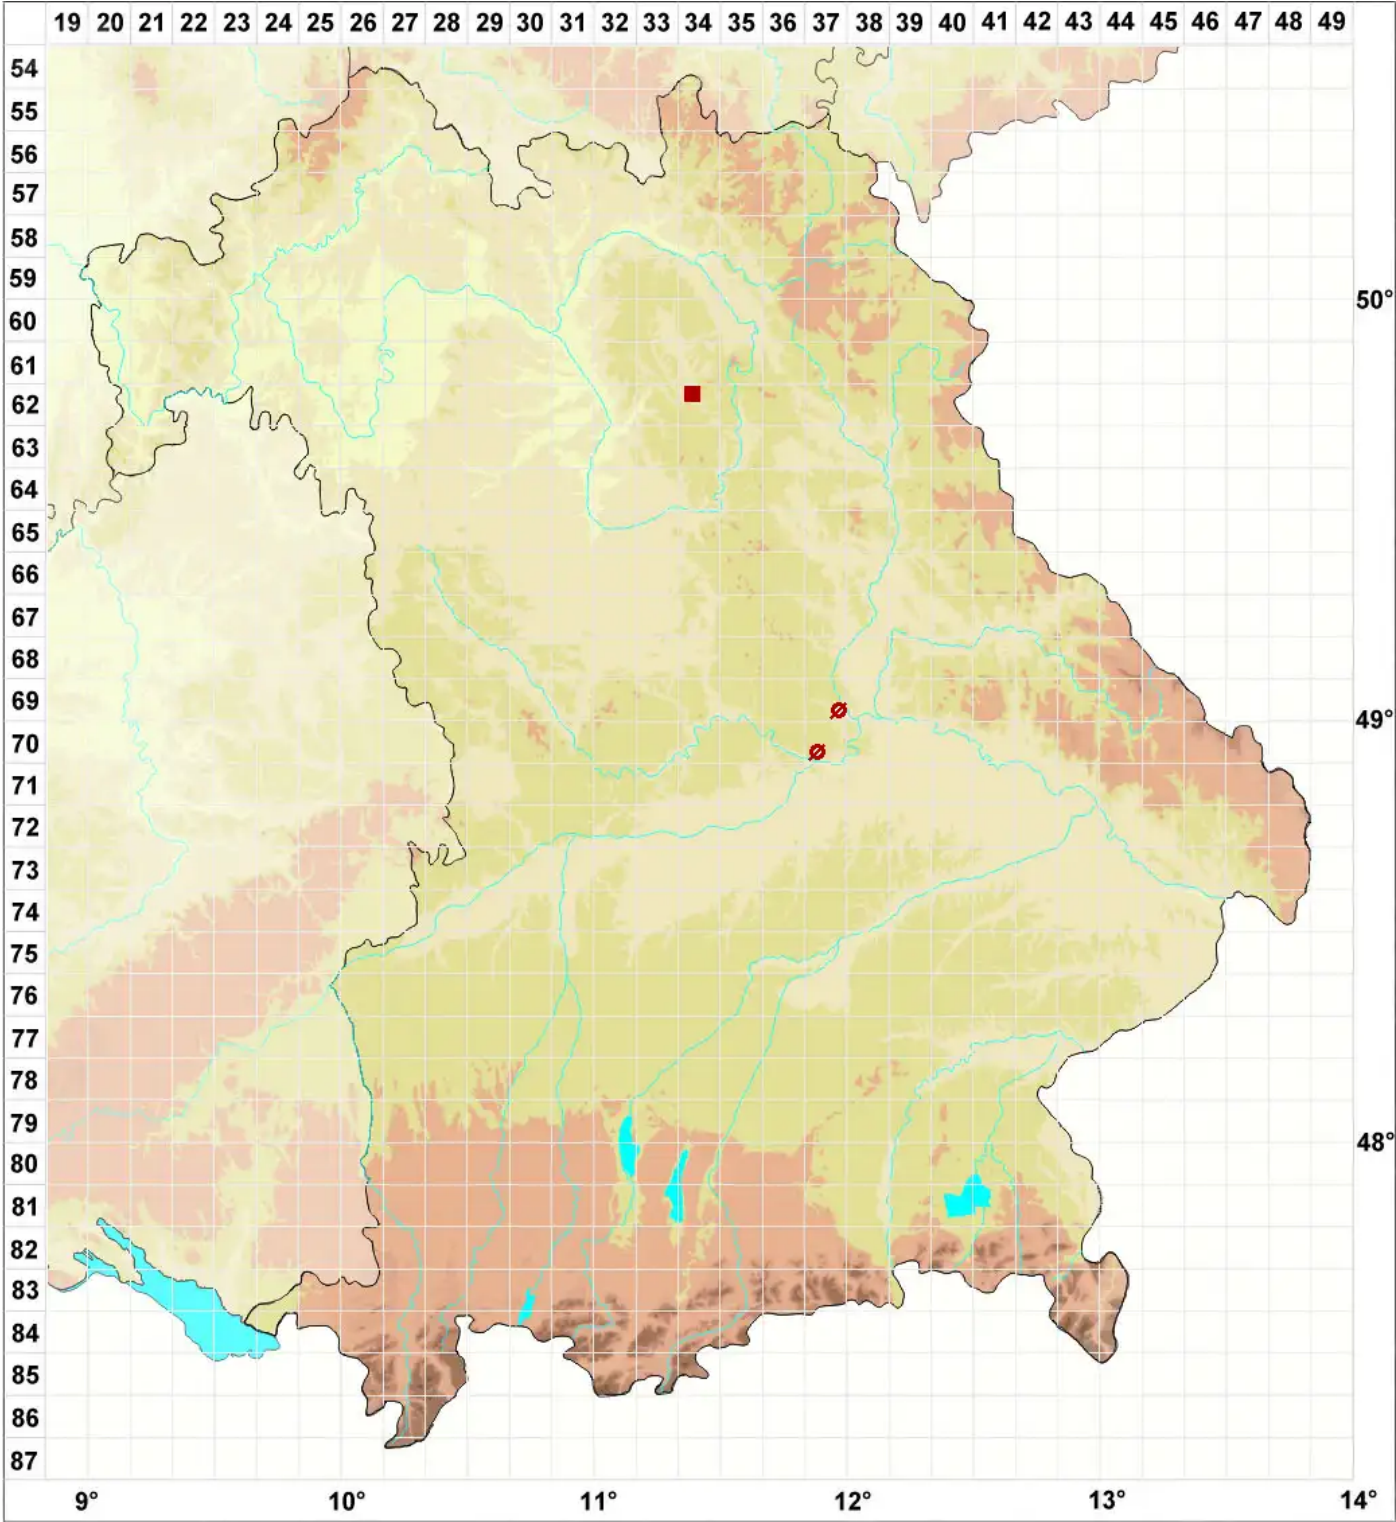

Petractis hypoleuca (Ach.) Vězda

Legende:

- Symbole:**
- Ausgefülltes Symbol:
Zeitraum von 1980 bis heute (Aktuelle Angabe)
 - Leeres Symbol:
Zeitraum vor 1980 (Altangabe)
 - Quadrat: Herbarbeleg