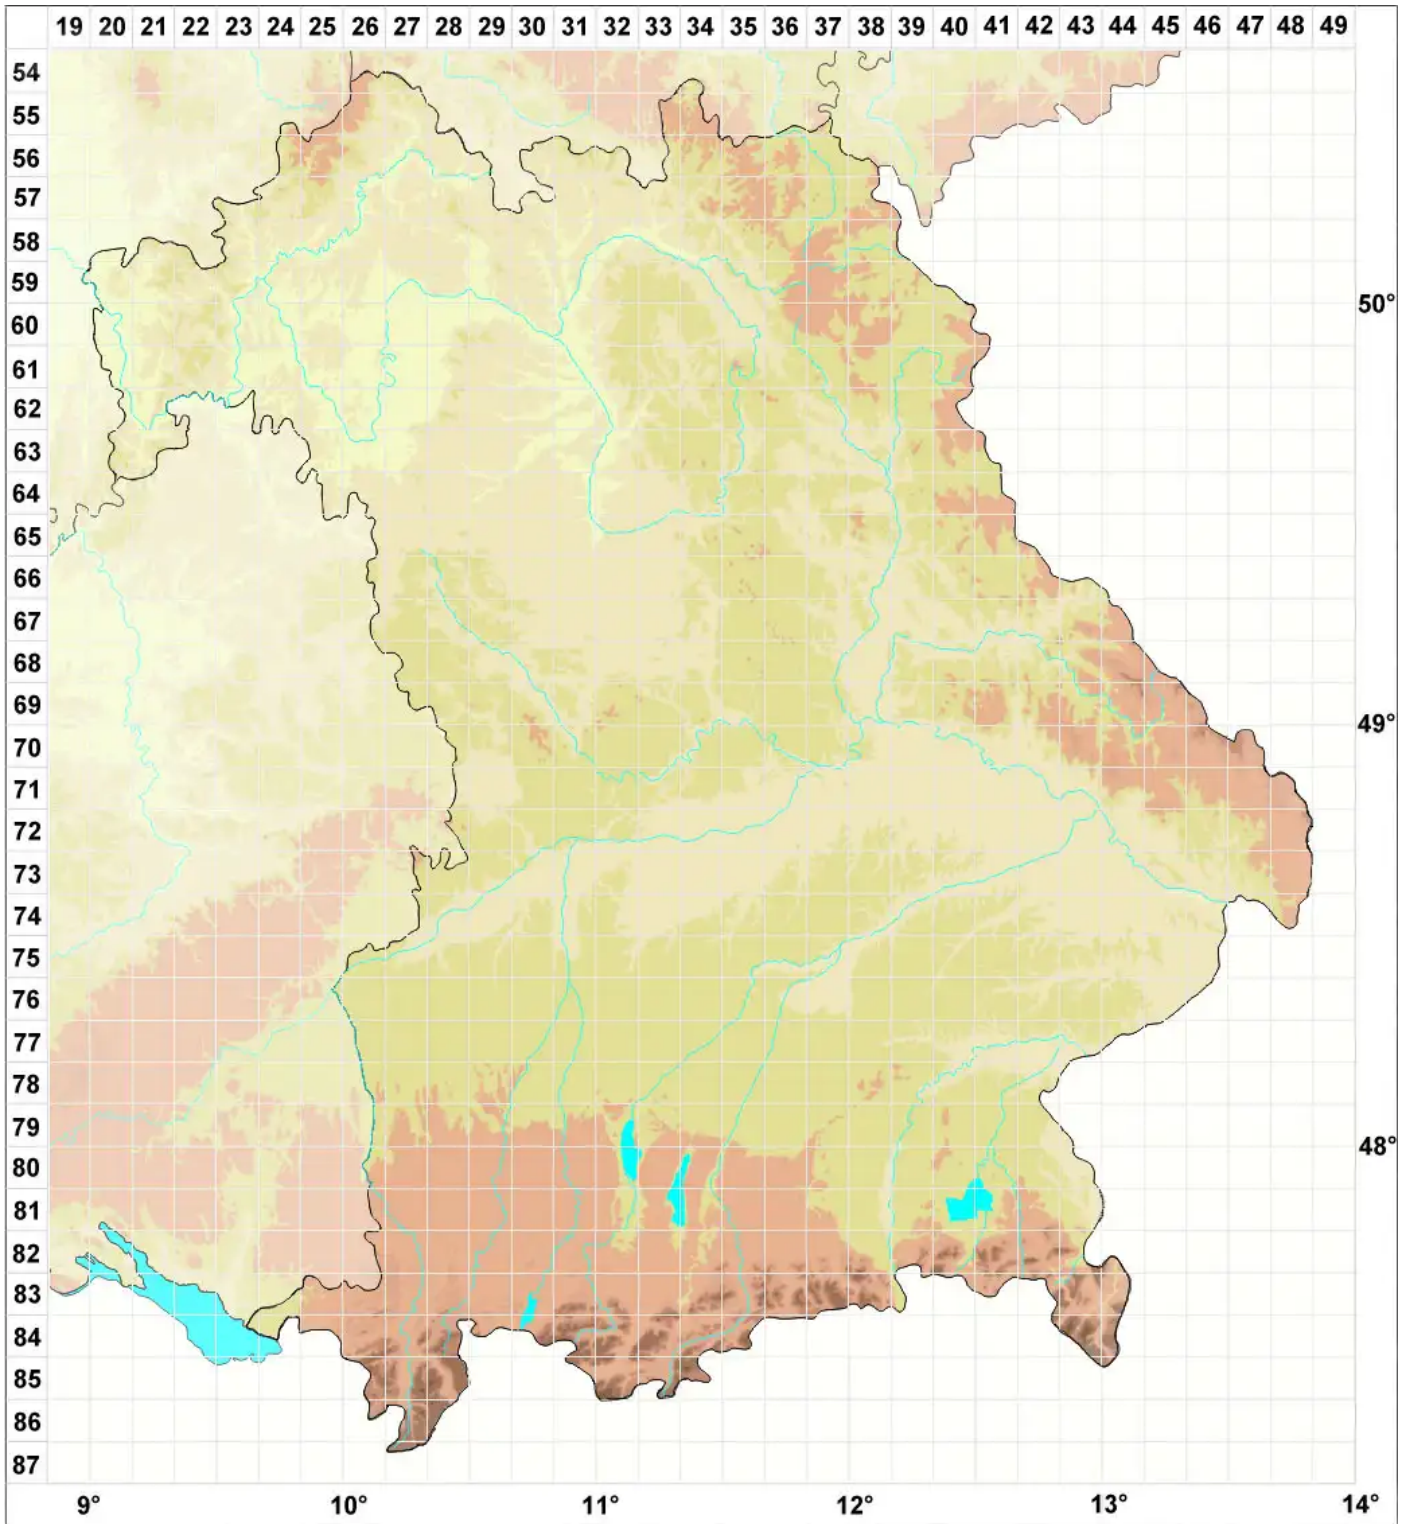

Pezizella epithallina (W. Phillips & Plowr.) Sacc.

Legende:

- Symbole:**
- Ausgefülltes Symbol:
Zeitraum von 1980 bis heute (Aktuelle Angabe)
 - Leeres Symbol:
Zeitraum vor 1980 (Altangabe)
 - Quadrat: Herbarbeleg