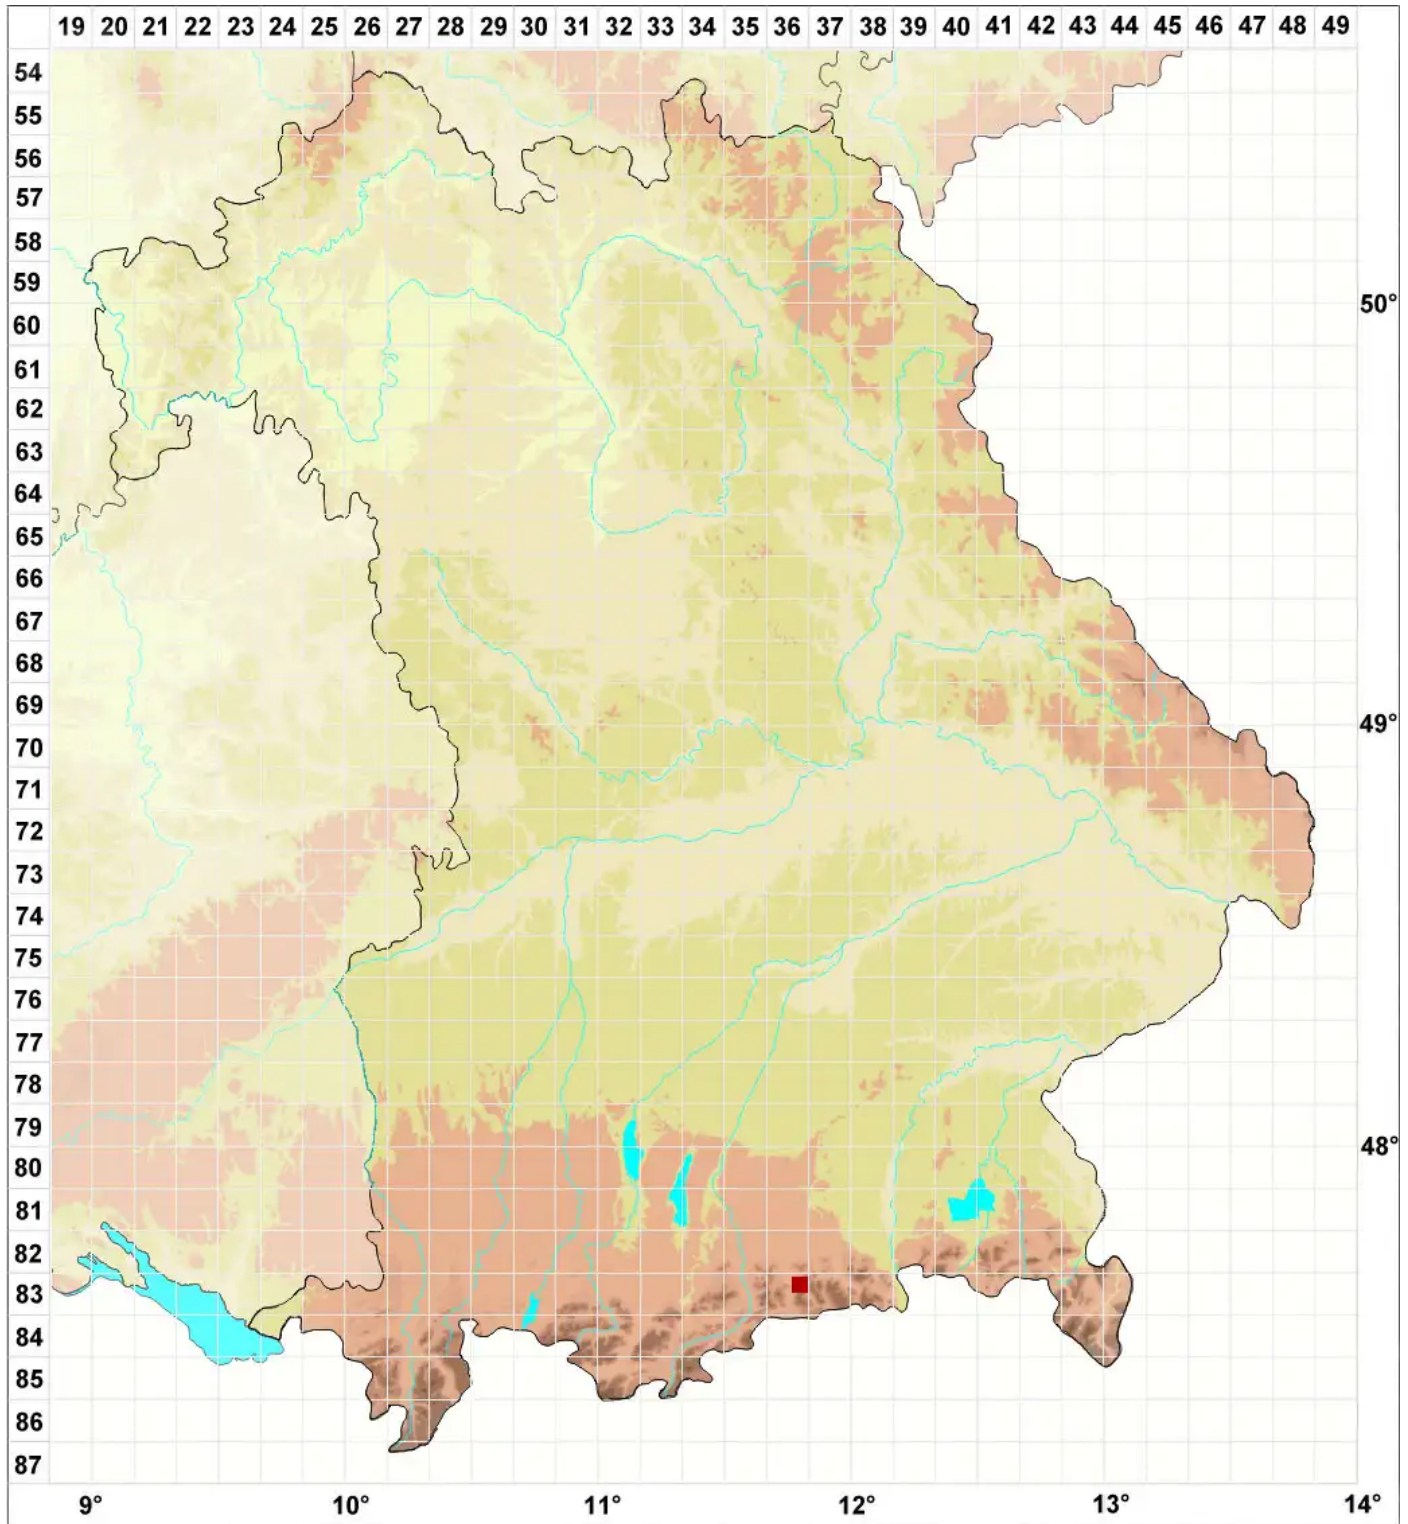

# Phaeocalicium compressulum (Nyl. ex Vain.) A. F. W. Schmidt

Legende:

**Symbole:**

Ausgefülltes Symbol:  
Zeitraum von 1980 bis heute (Aktuelle Angabe)

Leeres Symbol:  
Zeitraum vor 1980 (Altangabe)

Quadrat: Herbarbeleg