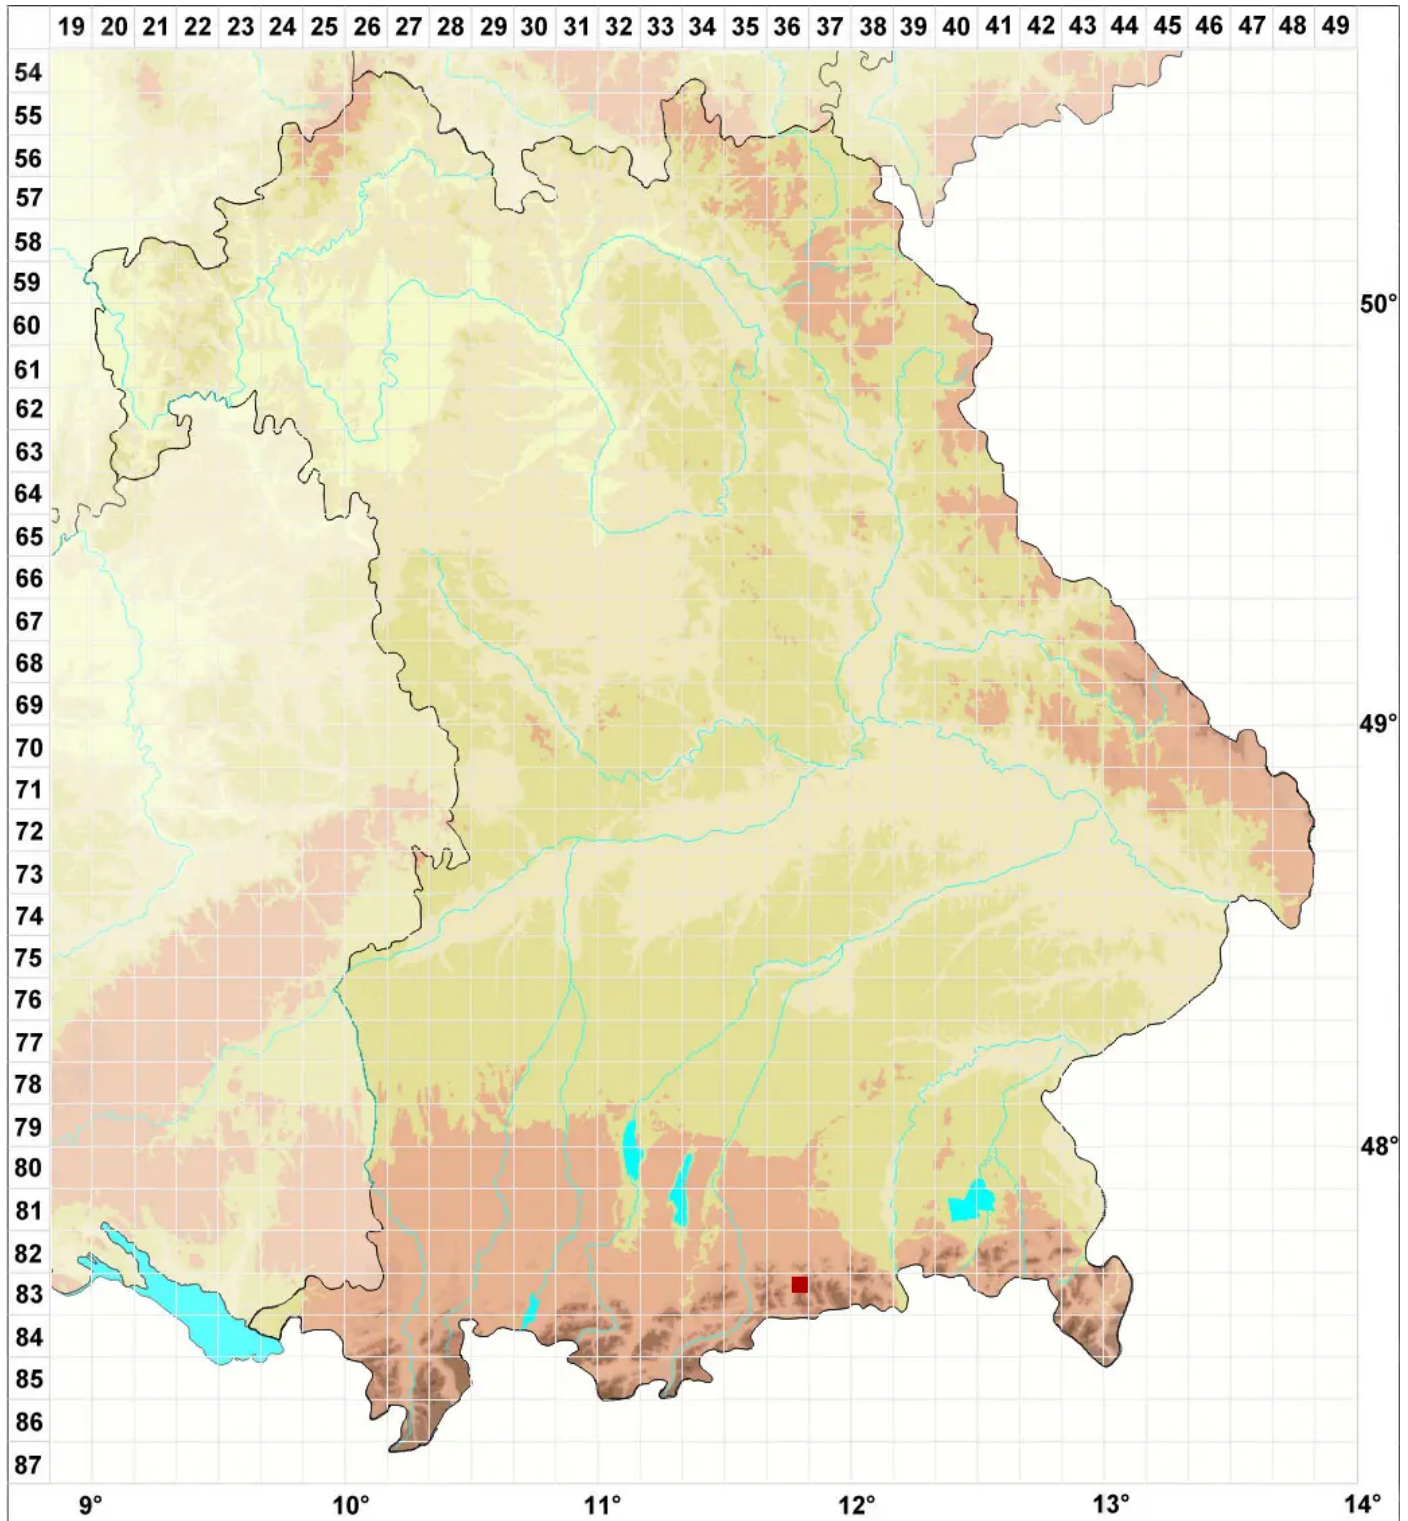

# Phaeocalicium compressulum (Nyl. ex Vain.) A. F. W. Schmidt

Legende:

**Symbole:**  
Ausgefülltes Symbol:  
Zeitraum von 1980 bis heute (Aktuelle Angabe)  
Leeres Symbol:  
Zeitraum vor 1980 (Altangabe)  
Quadrat: Herbarbeleg