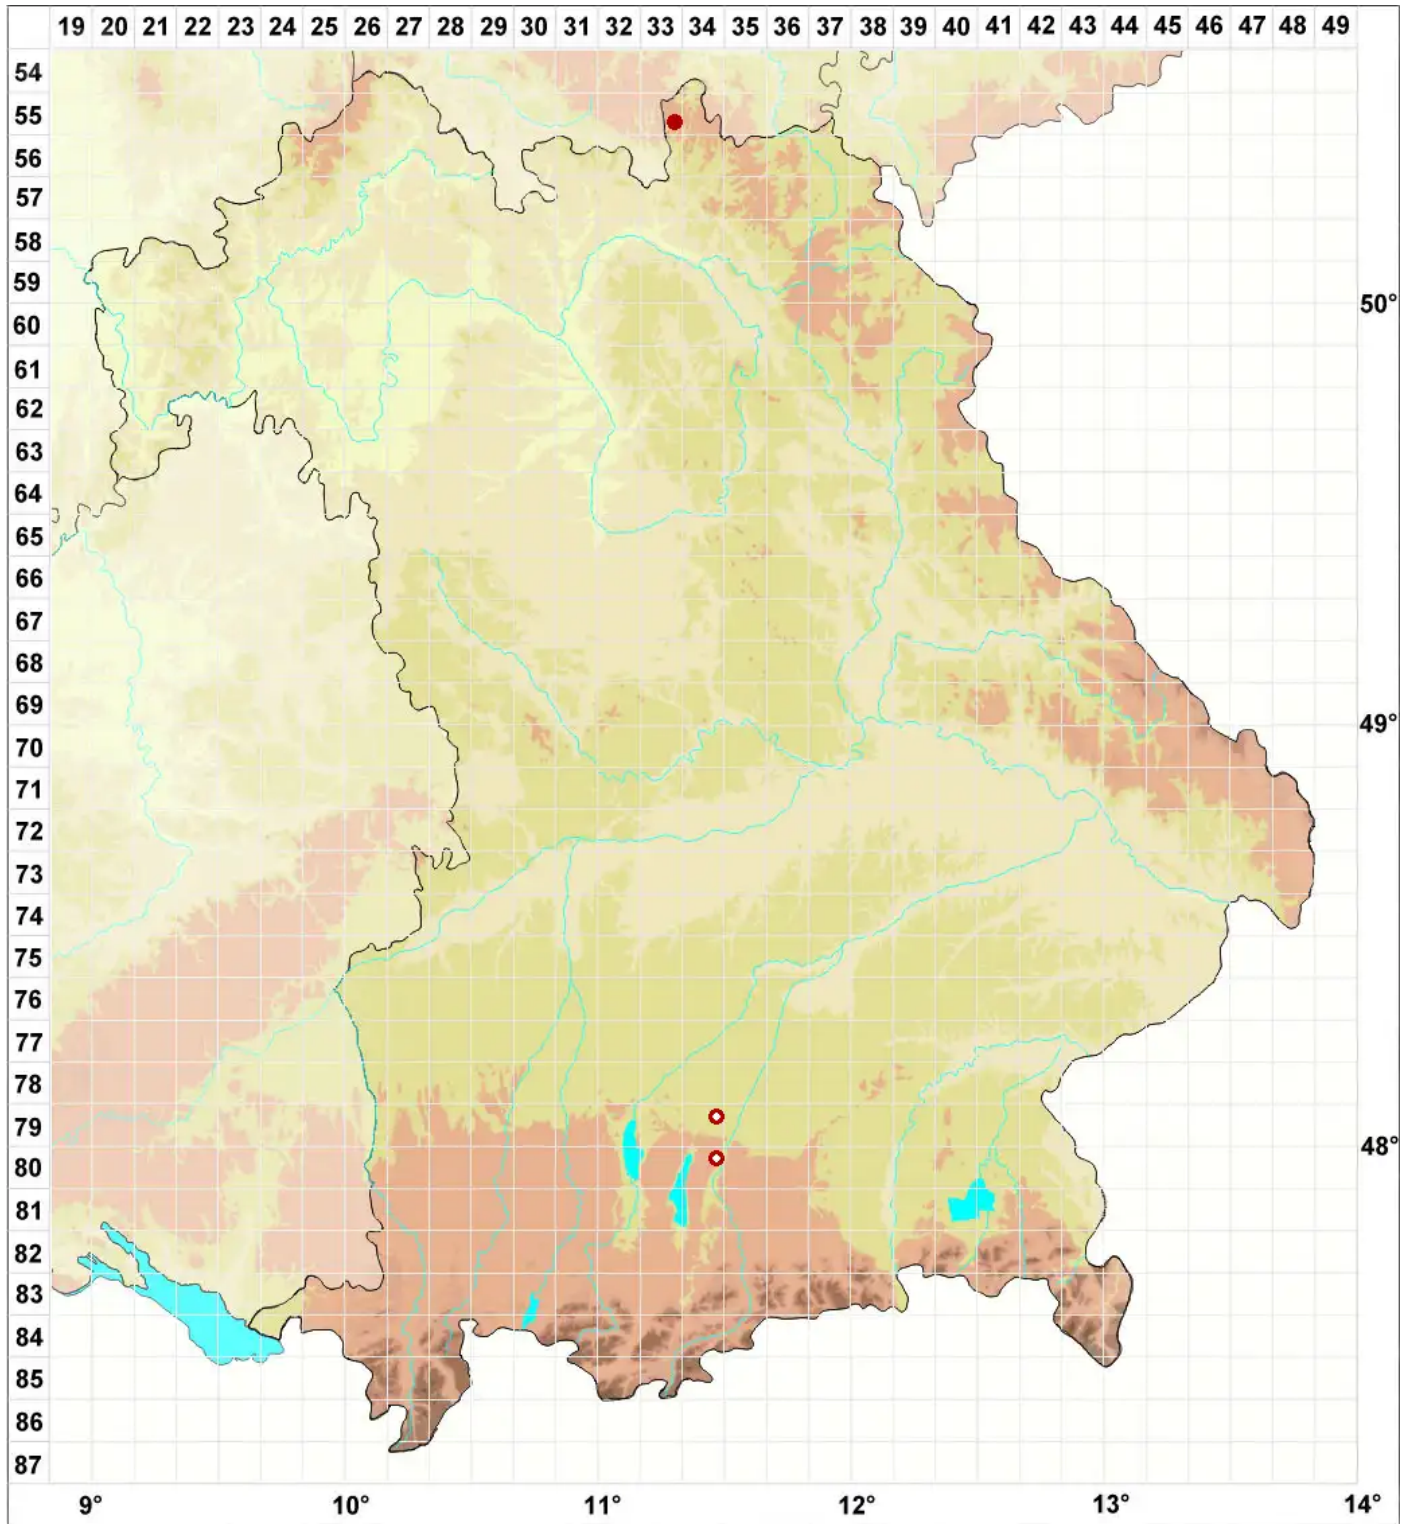

# Phaeocalicium populneum (Brond. ex Duby) A. F. W. Schmidt

Legende:

**Symbole:**

Ausgefülltes Symbol:  
Zeitraum von 1980 bis heute (Aktuelle Angabe)

Leeres Symbol:  
Zeitraum vor 1980 (Altangabe)

Quadrat: Herbarbeleg