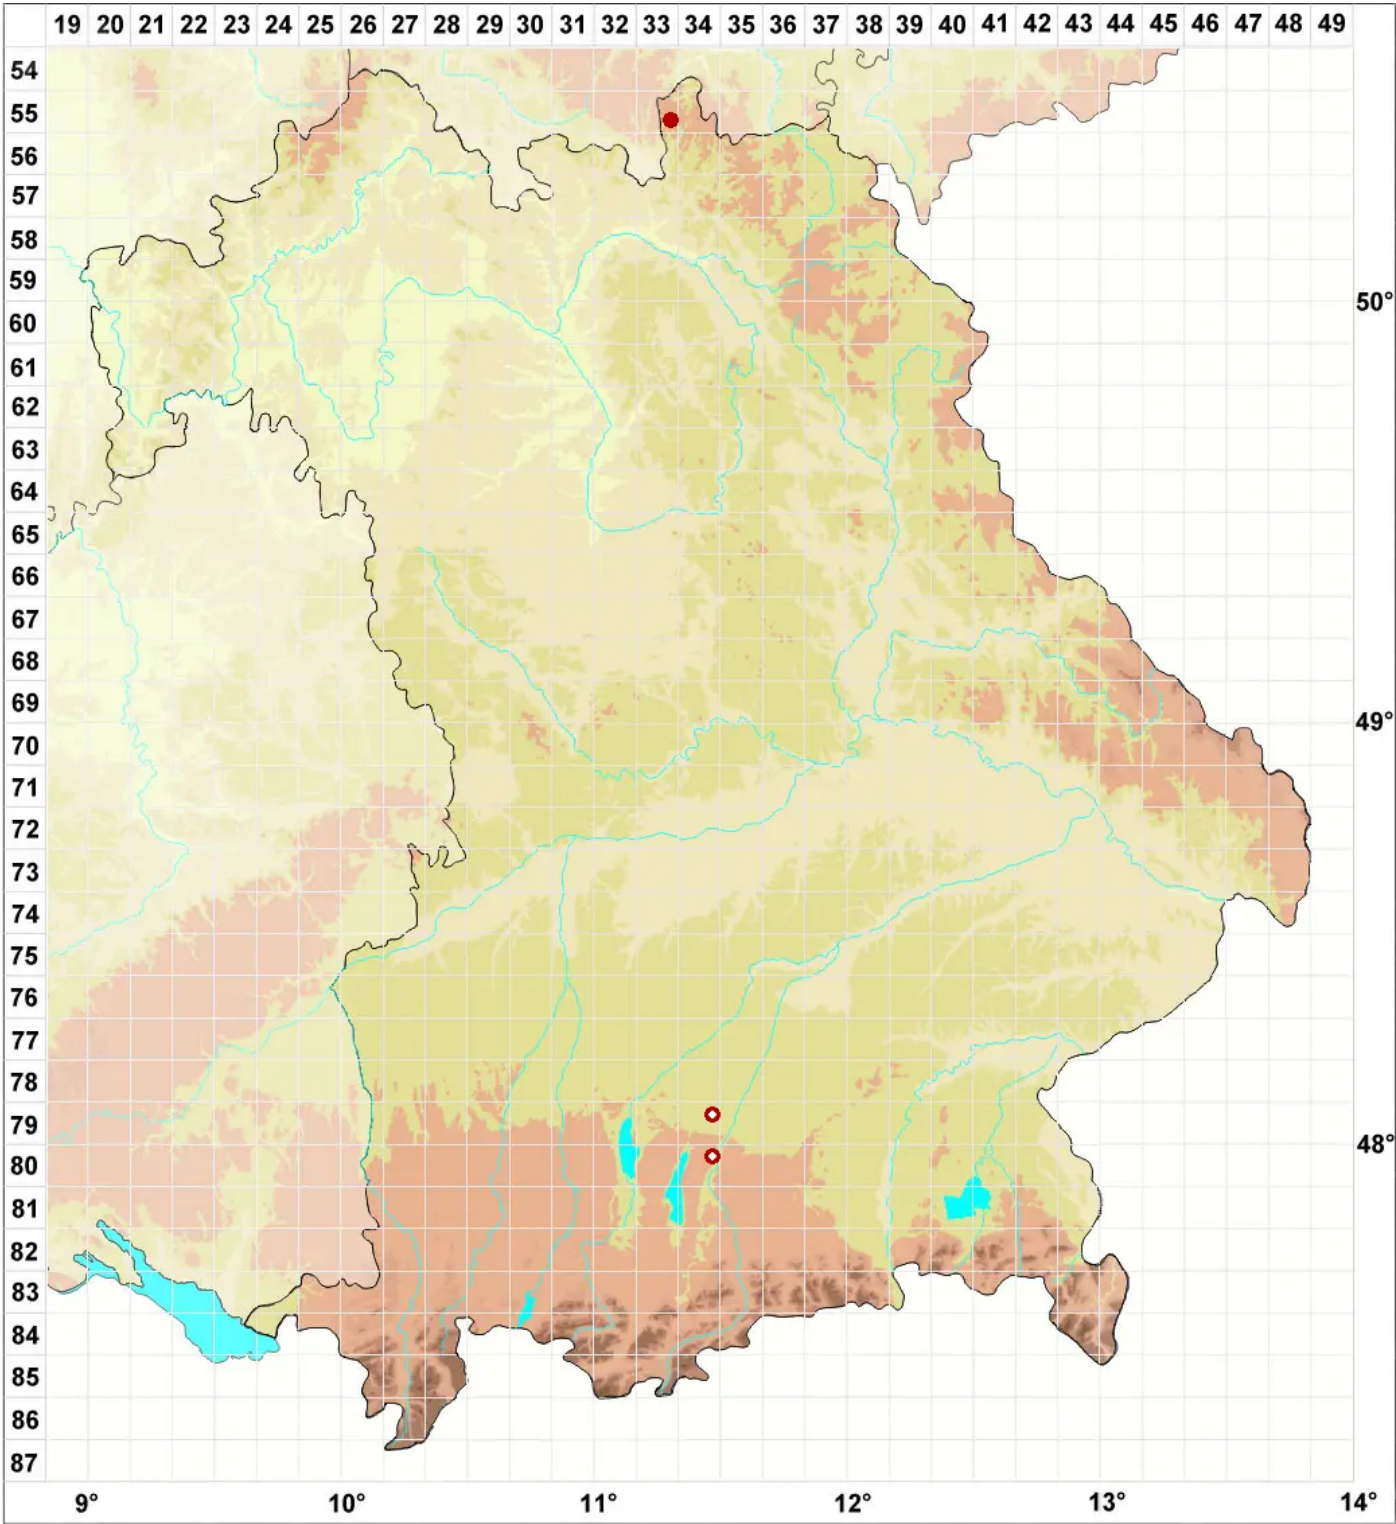

Phaeocalicium populneum (Brond. ex Duby) A. F. W. Schmidt

Legende:

- Symbole:**
- Ausgefülltes Symbol:
Zeitraum von 1980 bis heute (Aktuelle Angabe)
 - Leeres Symbol:
Zeitraum vor 1980 (Altangabe)
 - Quadrat: Herbarbeleg