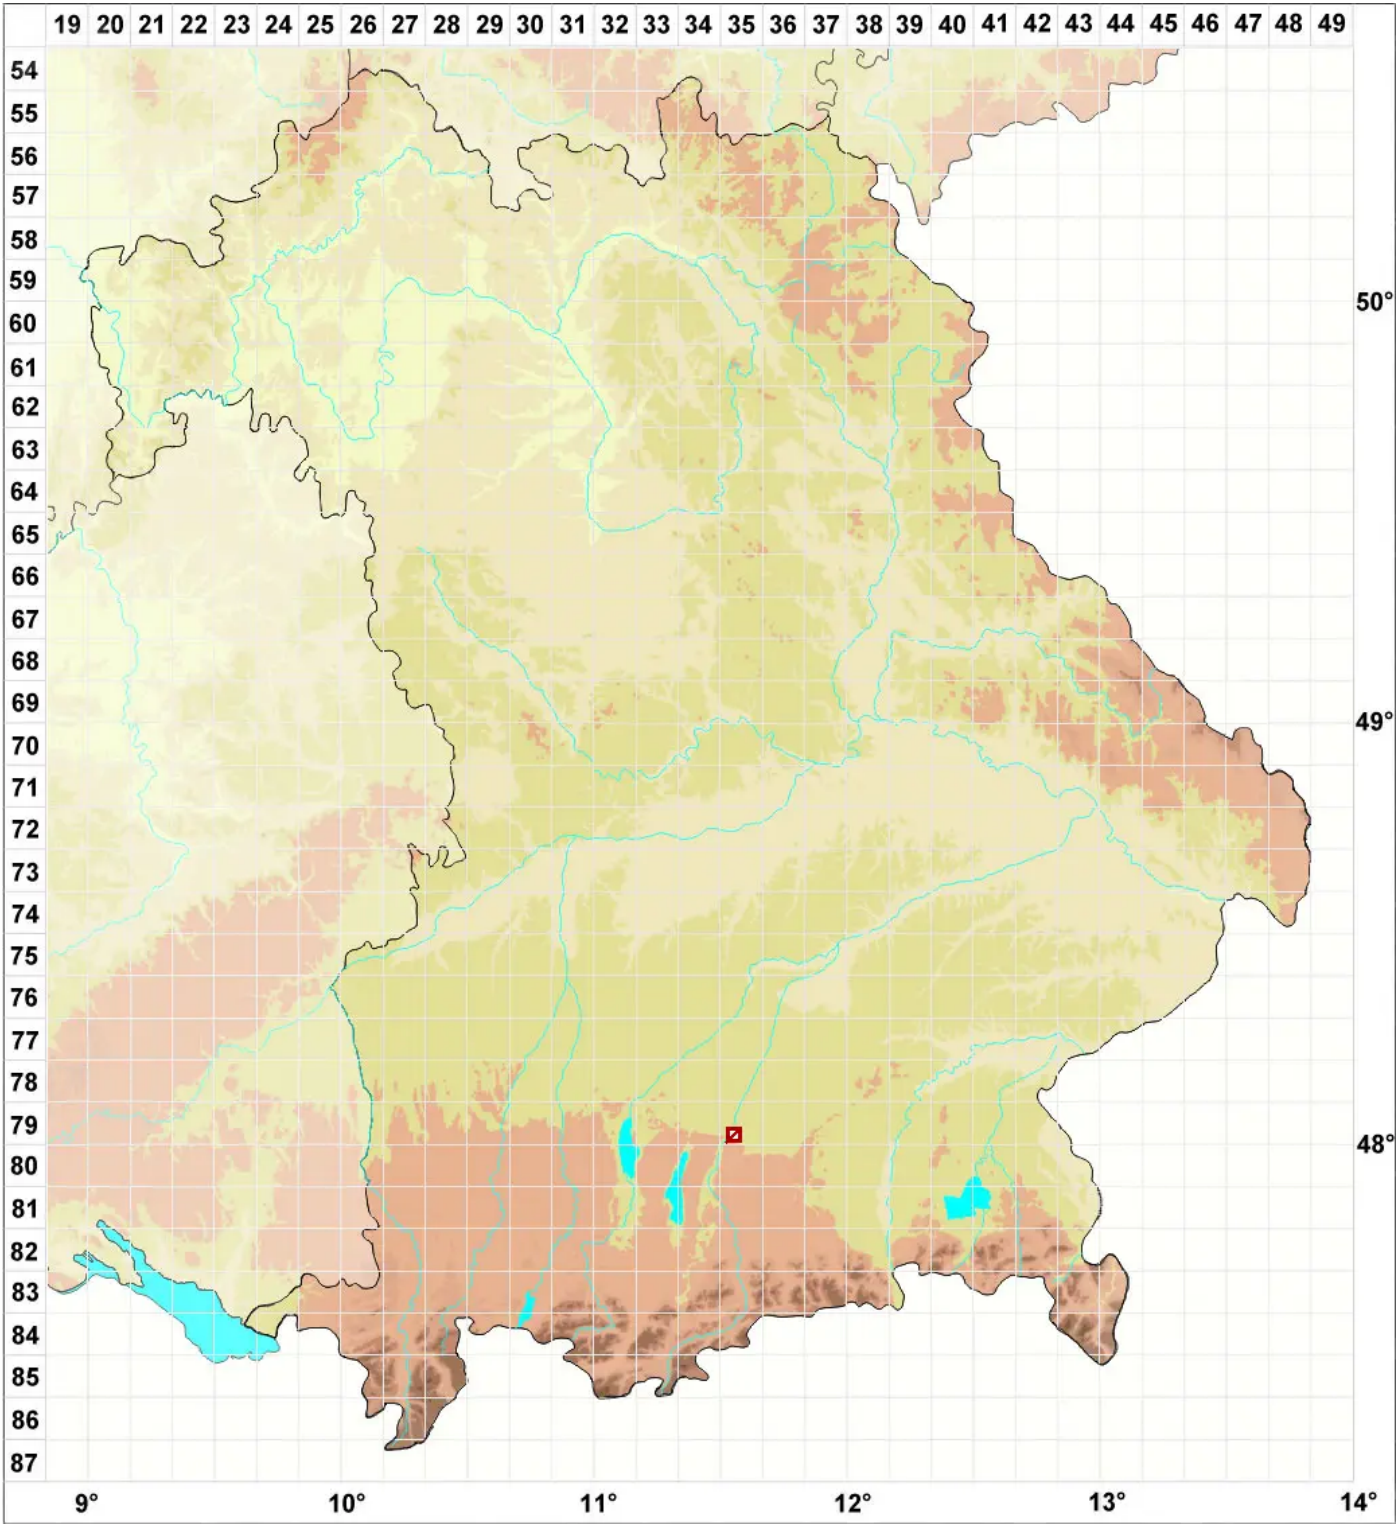

Phaeocalicium tremulicola (Norrl. ex Nyl.) Tibell

Legende:

- Symbole:**
- Ausgefülltes Symbol:
Zeitraum von 1980 bis heute (Aktuelle Angabe)
 - Leeres Symbol:
Zeitraum vor 1980 (Altangabe)
 - Quadrat: Herbarbeleg