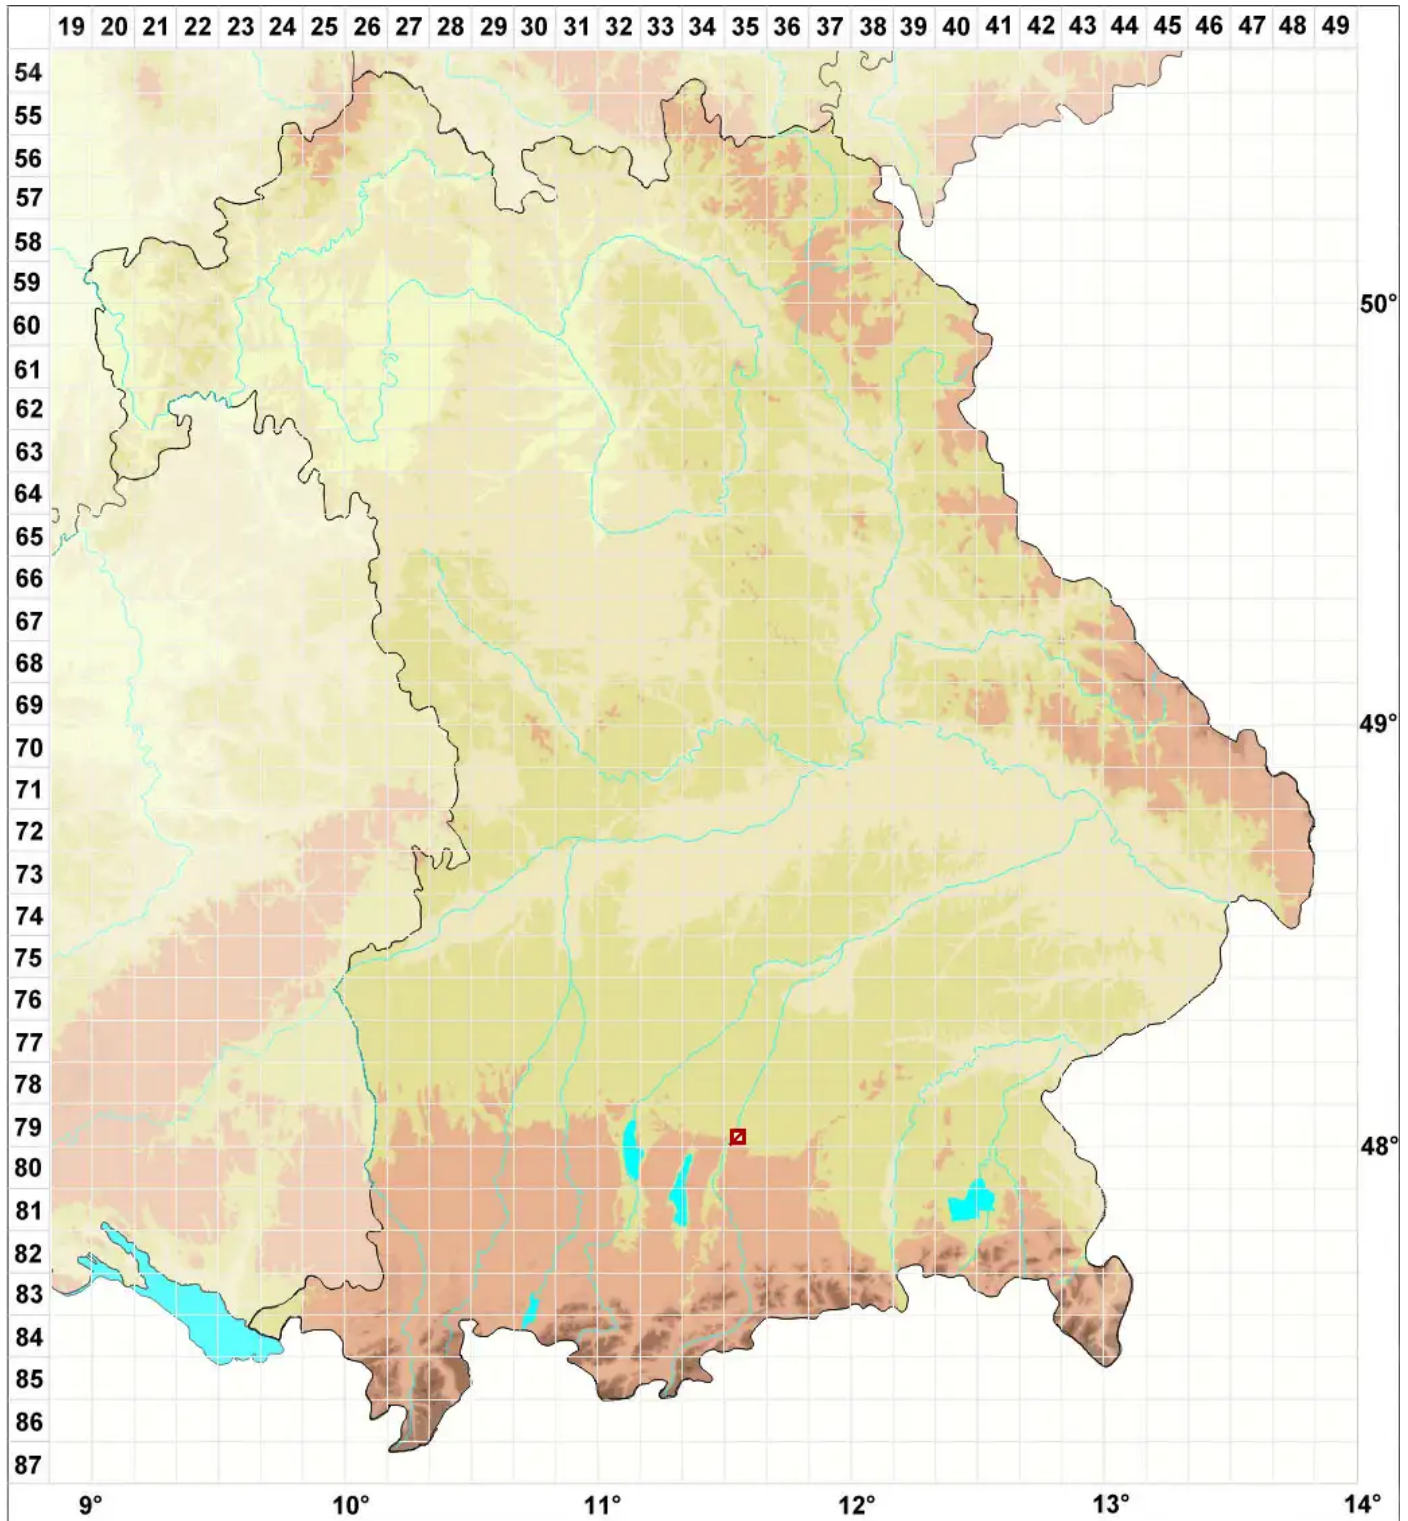

Phaeocalicium tremulicola (Norrl. ex Nyl.) Tibell

Legende:

Symbole:

Ausgefülltes Symbol:
Zeitraum von 1980 bis heute (Aktuelle Angabe)

Leeres Symbol:
Zeitraum vor 1980 (Altangabe)

Quadrat: Herbarbeleg