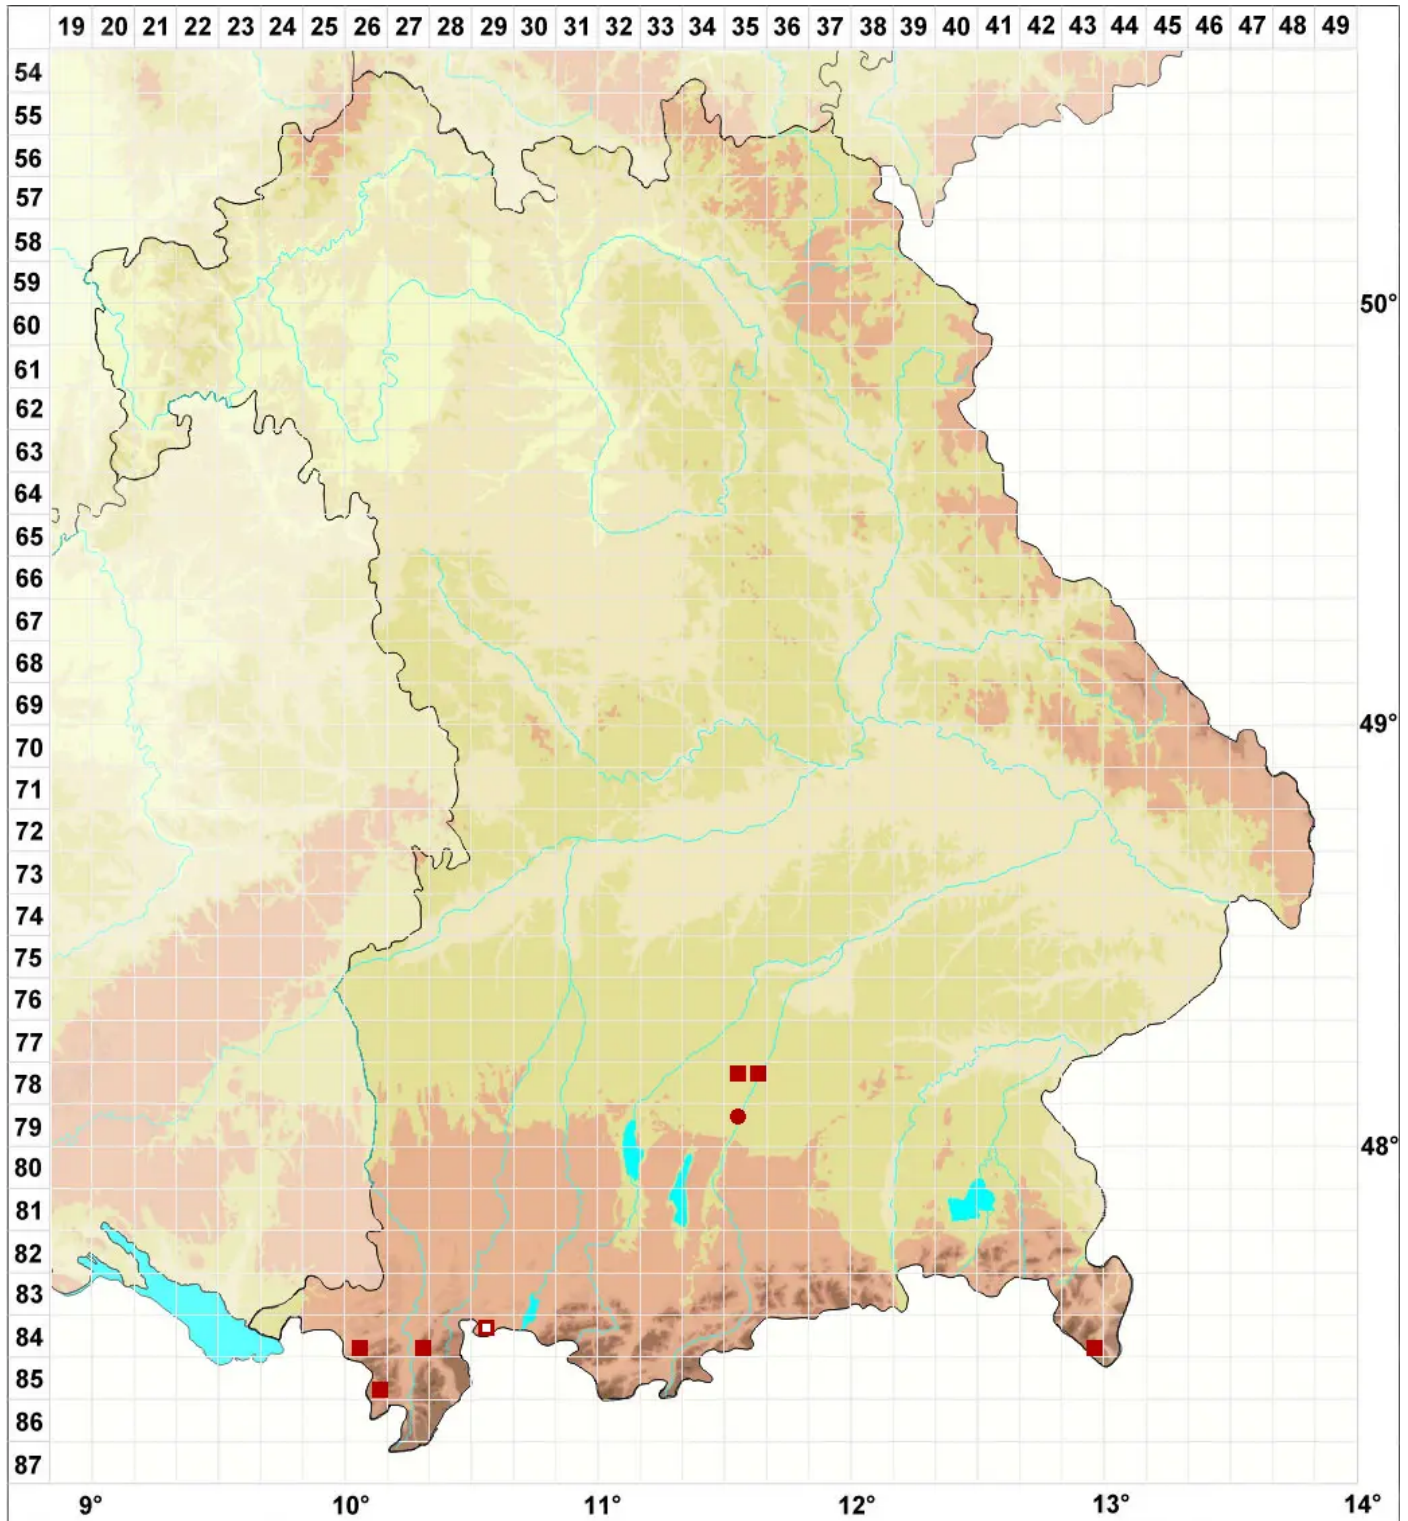

Physciella chloantha (Ach.) Essl.

Grünliche Rosettenflechte

Legende:

Symbole:

Ausgefülltes Symbol:
Zeitraum von 1980 bis heute (Aktuelle Angabe)

Leeres Symbol:
Zeitraum vor 1980 (Altangabe)

Quadrat: Herbarbeleg