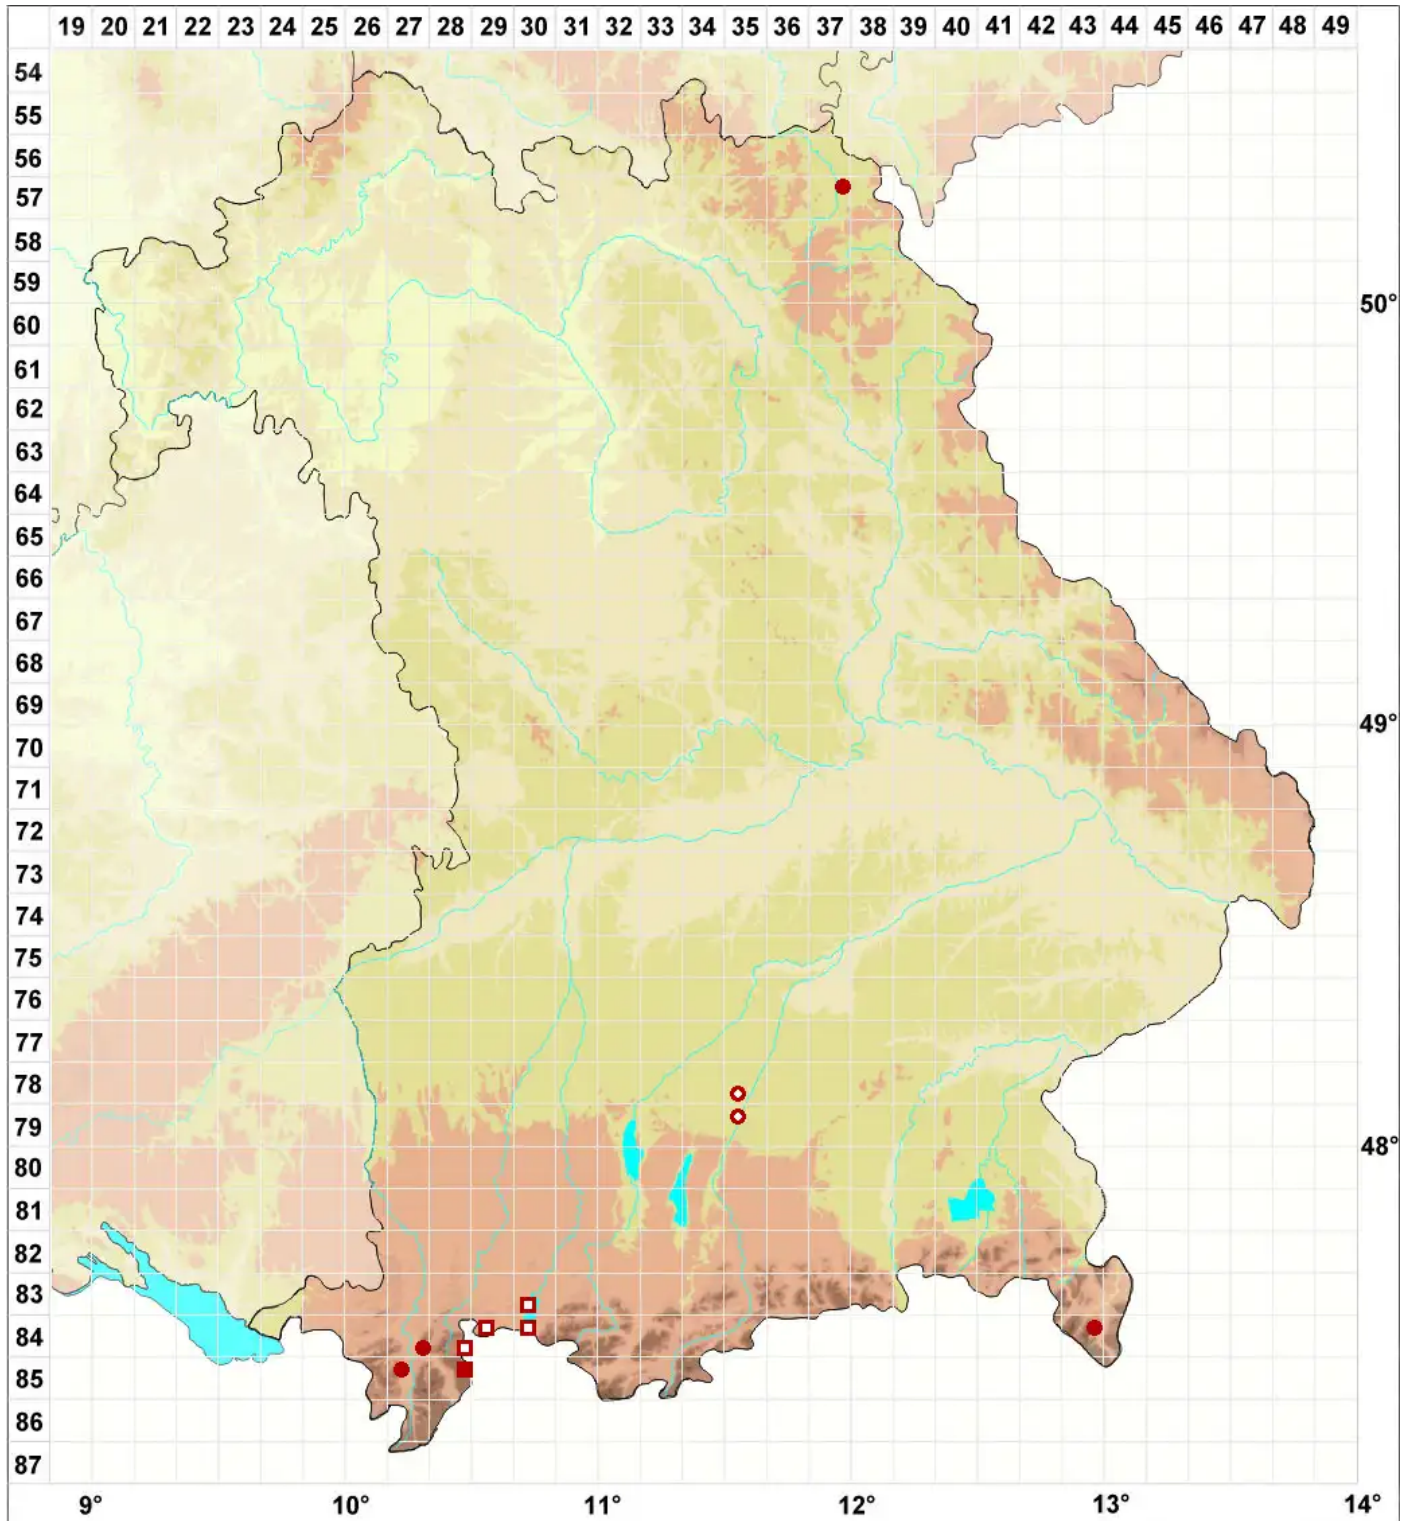

Phaeophyscia ciliata (Hoffm.) Moberg

Bewimperte Schwielenflechte

Legende:

- Symbole:**
Ausgefülltes Symbol:
Zeitraum von 1980 bis heute (Aktuelle Angabe)
Leeres Symbol:
Zeitraum vor 1980 (Altangabe)
Quadrat: Herbarbeleg