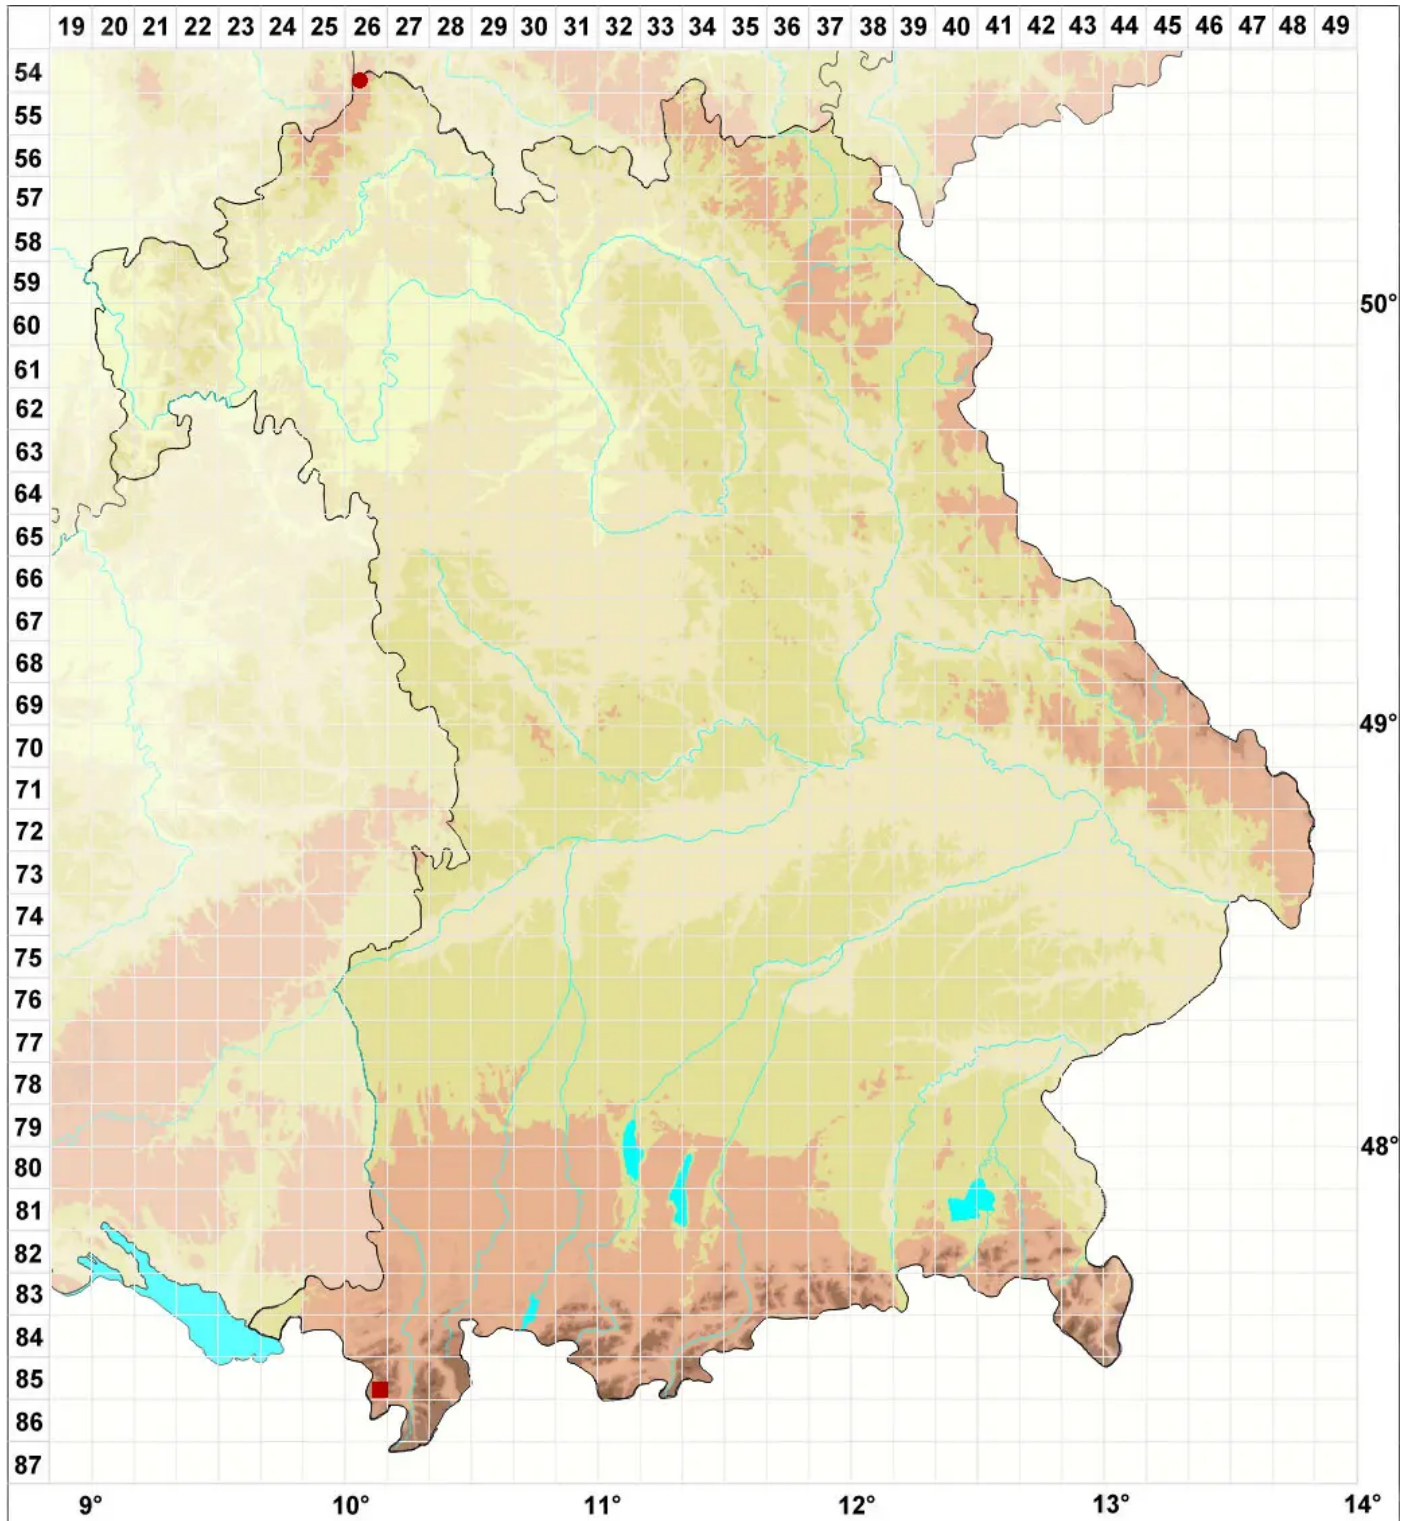

Phaeophyscia endococcina (Körb.) Moberg

Bach-Schwielenflechte

Legende:

- Symbole:**
- Ausgefülltes Symbol:
Zeitraum von 1980 bis heute (Aktuelle Angabe)
 - Leeres Symbol:
Zeitraum vor 1980 (Altangabe)
 - Quadrat: Herbarbeleg