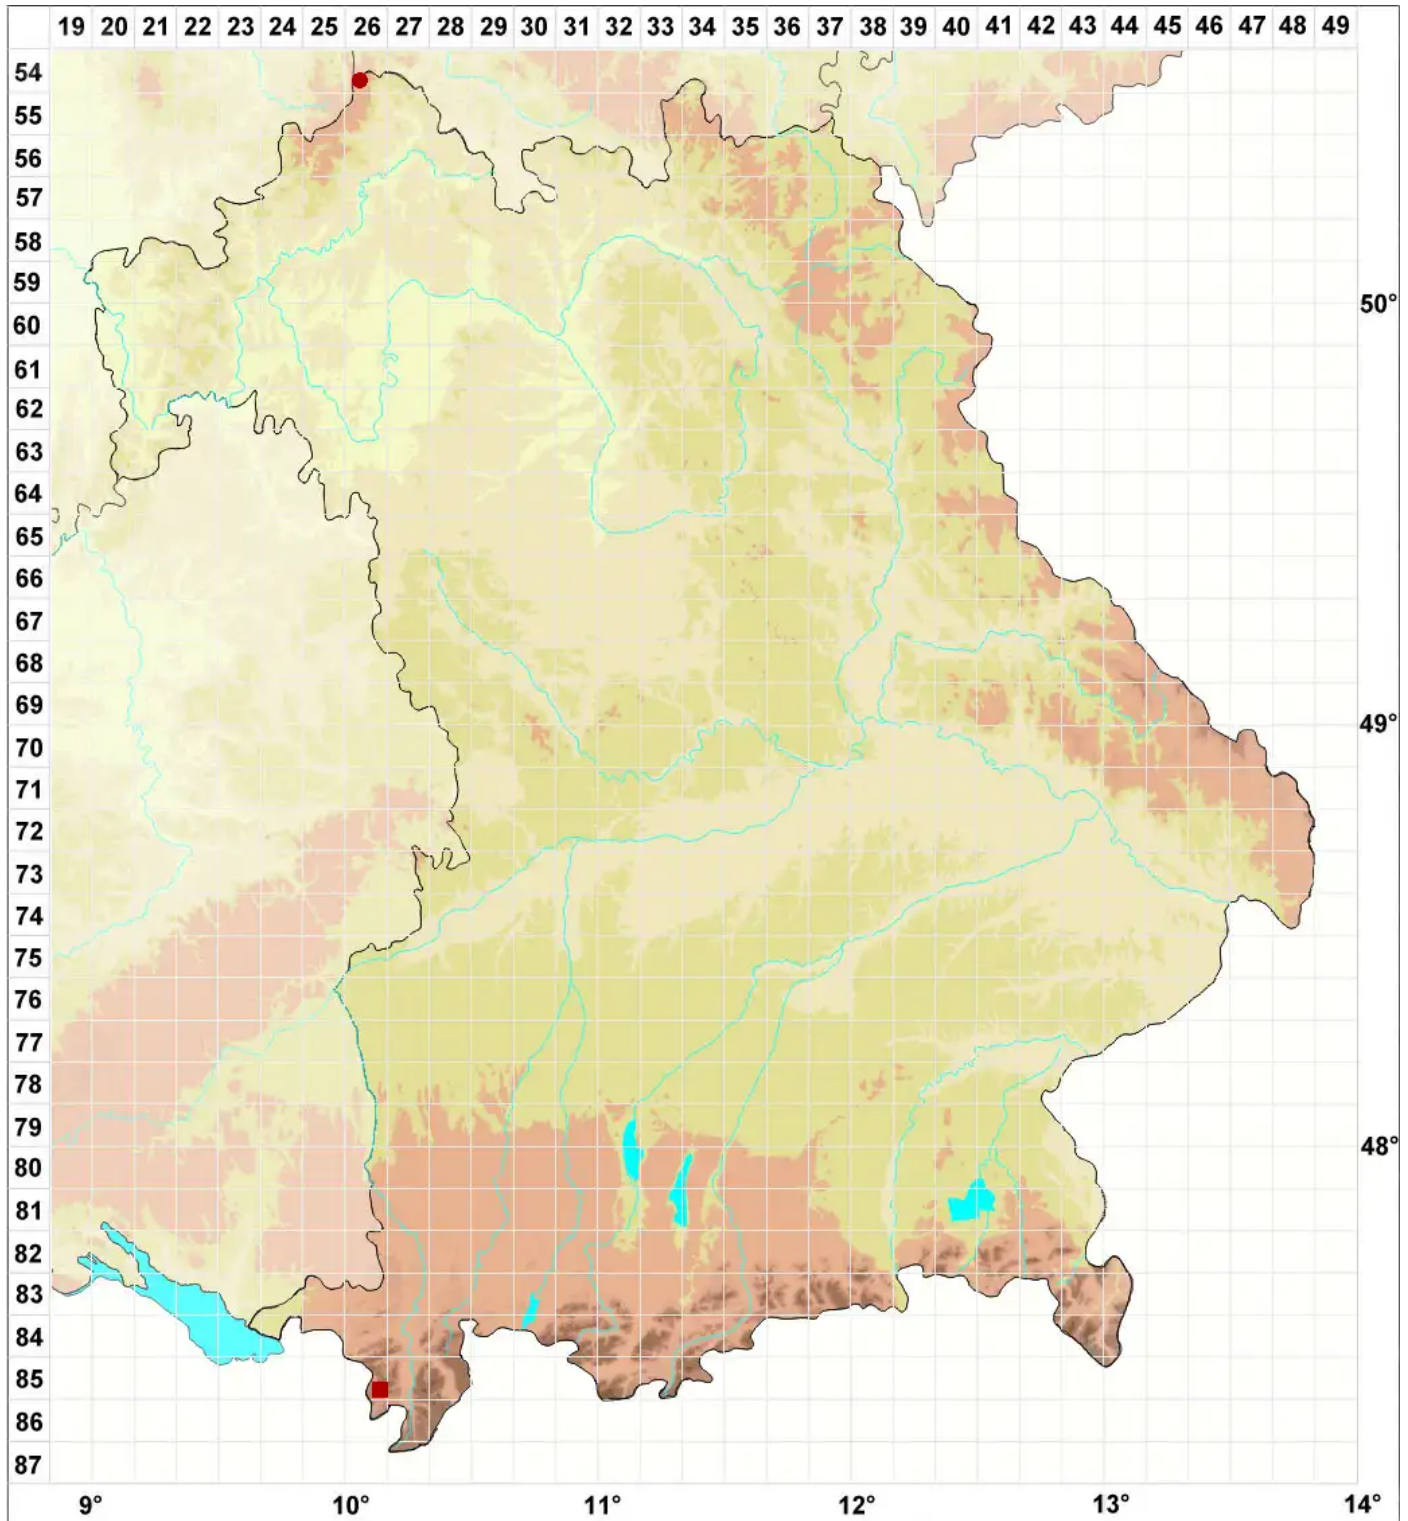

# Phaeophyscia endococcina (Körb.) Moberg

## Bach-Schwielenflechte

Legende:

**Symbole:**

Ausgefülltes Symbol:  
Zeitraum von 1980 bis heute (Aktuelle Angabe)

Leeres Symbol:  
Zeitraum vor 1980 (Altangabe)

Quadrat: Herbarbeleg