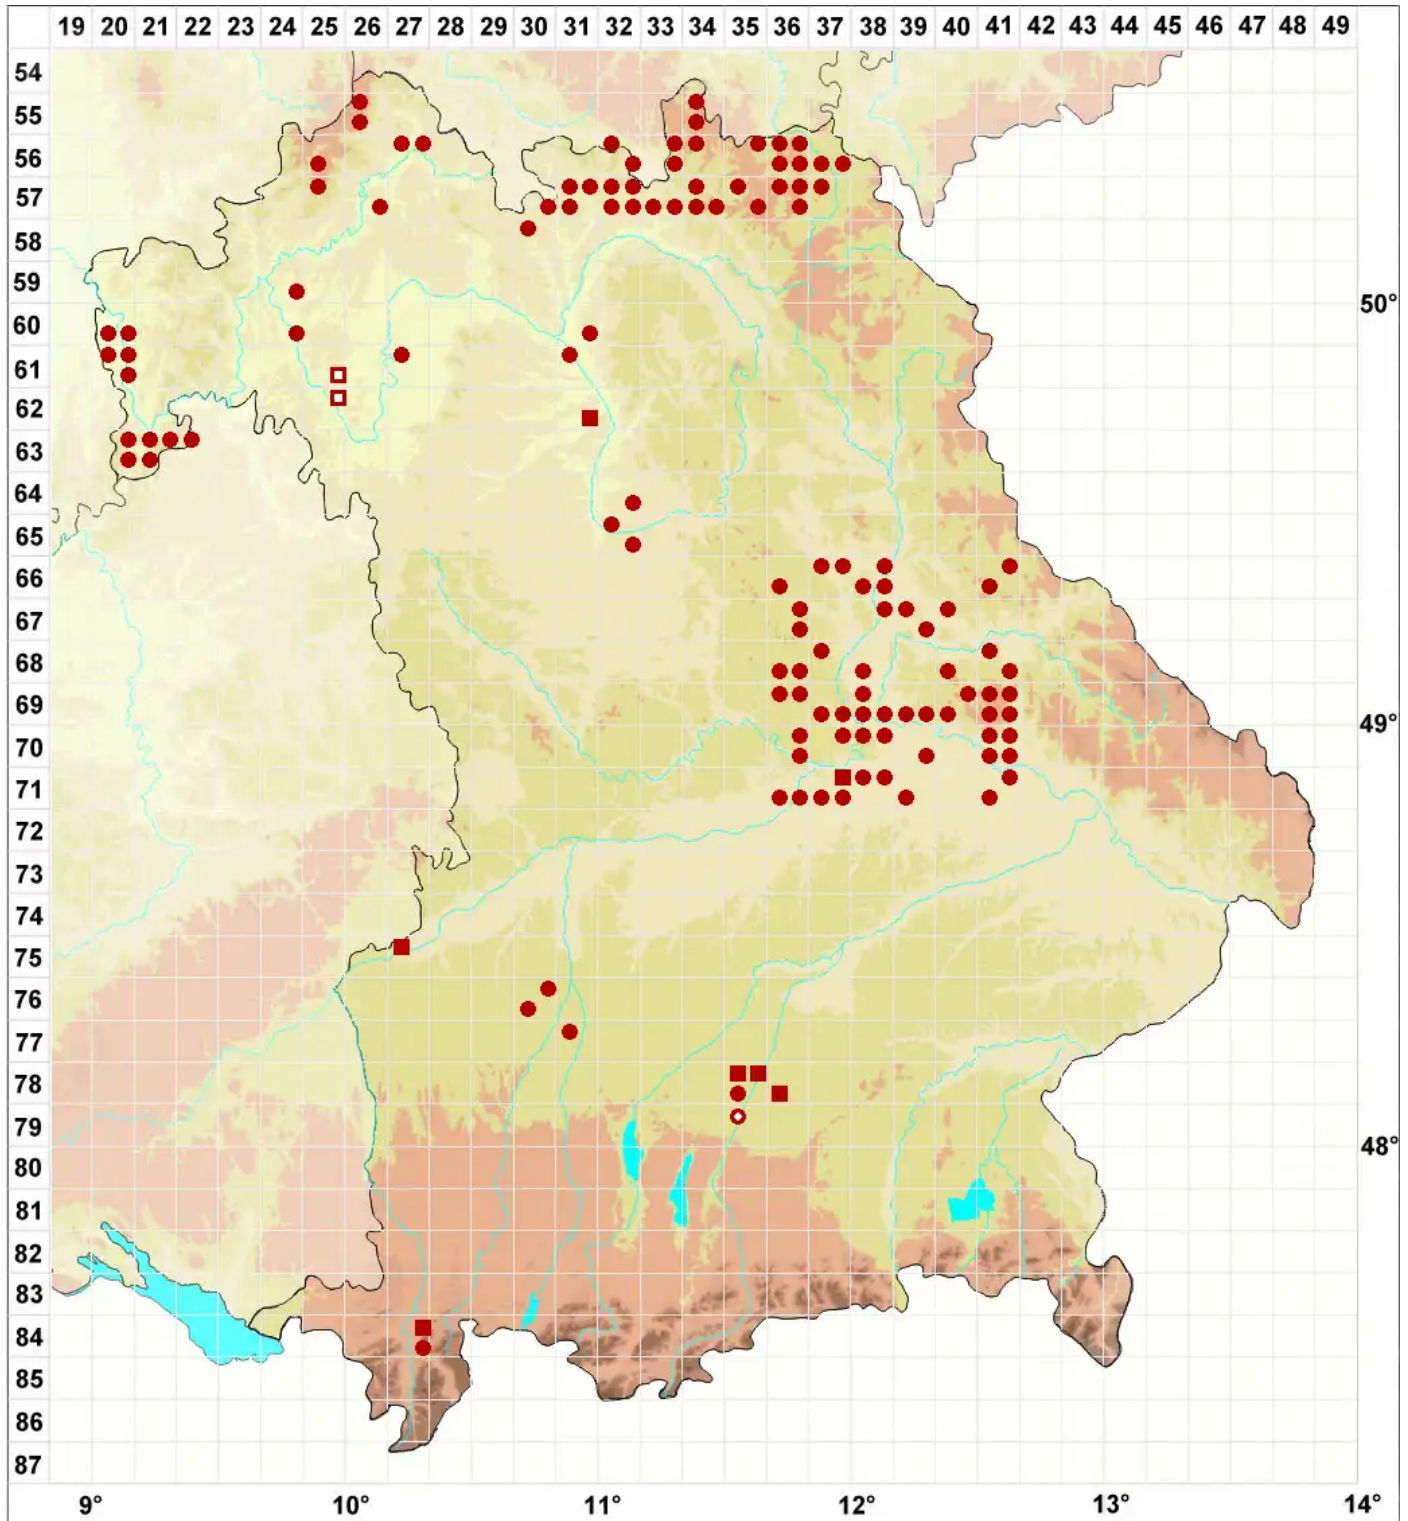

Phaeophyscia nigricans (Flörke) Moberg

Schwärzliche Schwielenflechte

Legende:

- Symbole:**
- Ausgefülltes Symbol:
Zeitraum von 1980 bis heute (Aktuelle Angabe)
 - Leeres Symbol:
Zeitraum vor 1980 (Altangabe)
 - Quadrat: Herbarbeleg