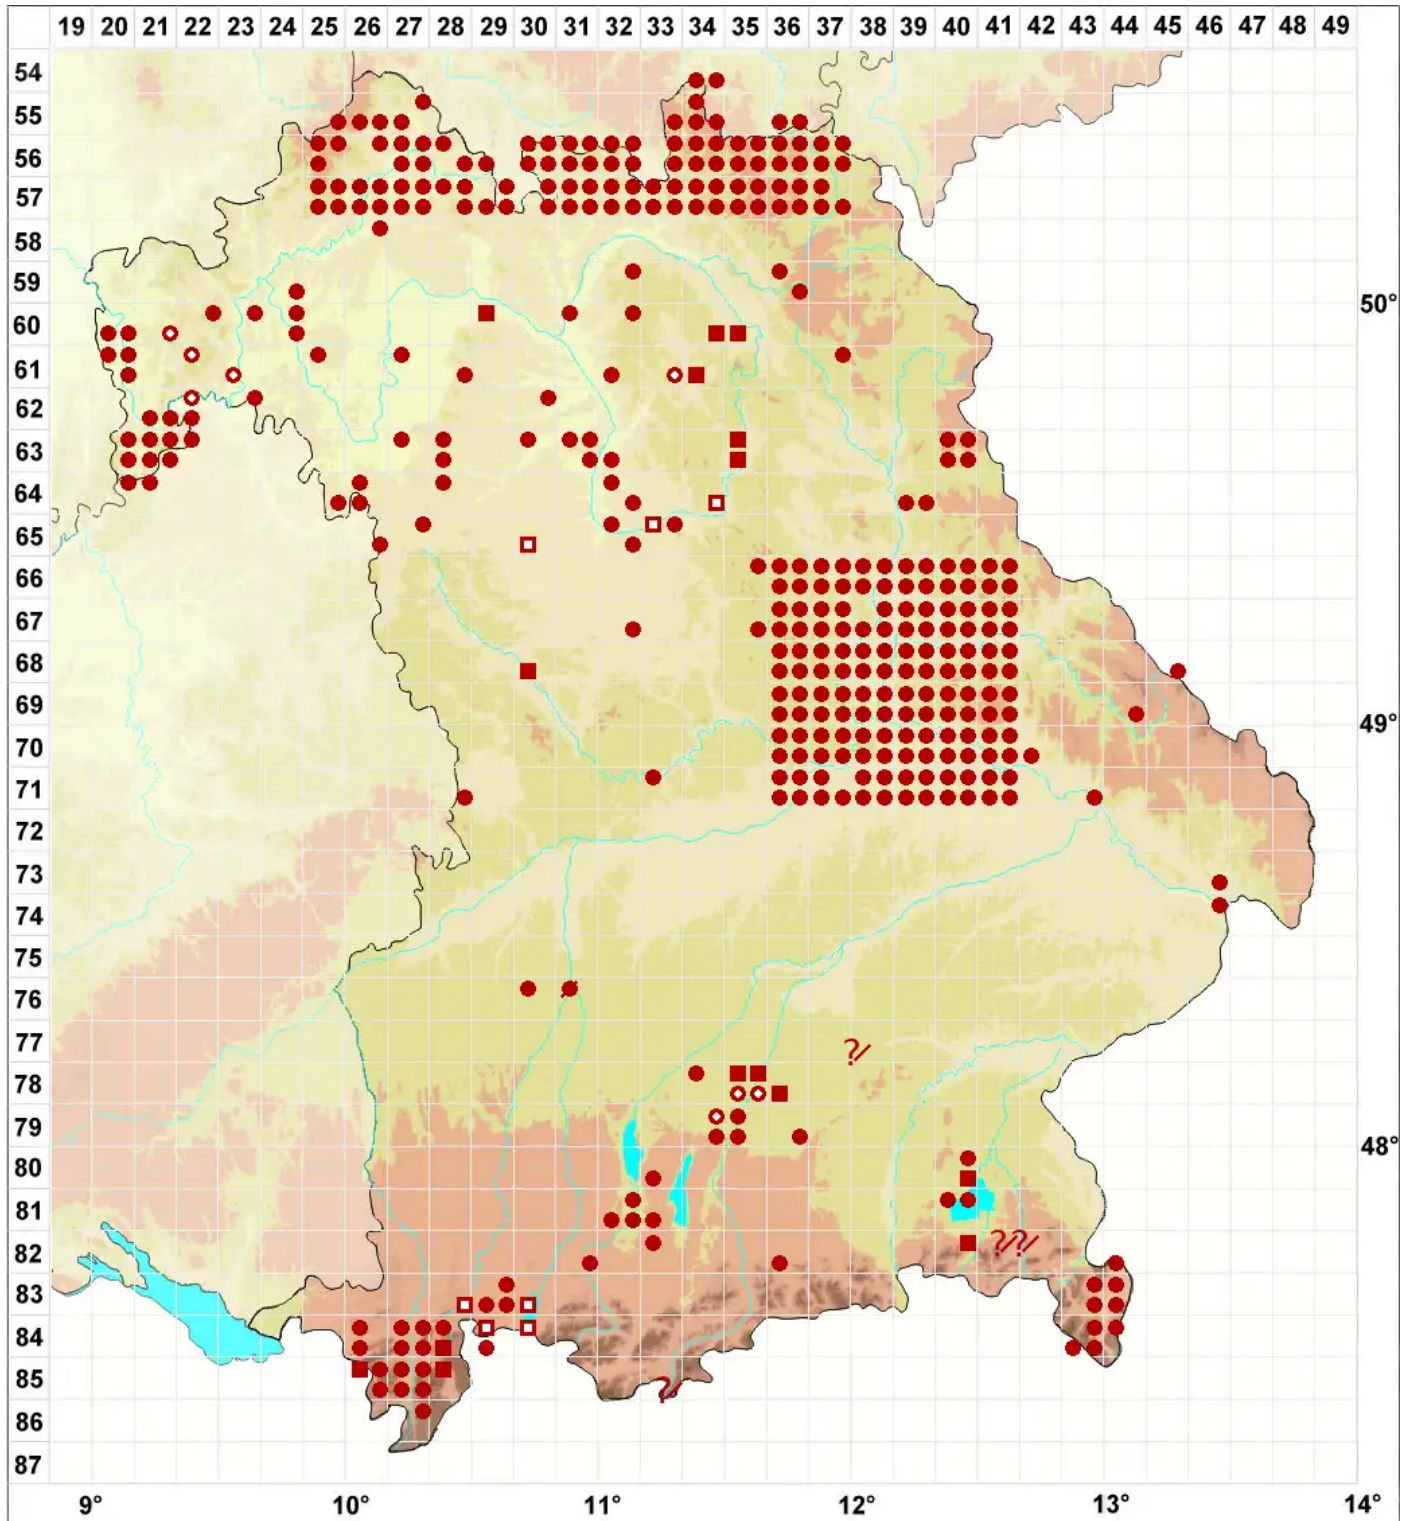

Phaeophyscia orbicularis (Neck.) Moberg

Kreisförmige Schwielenflechte

Legende:

Symbole:
Ausgefülltes Symbol:
Zeitraum von 1980 bis heute (Aktuelle Angabe)
Leeres Symbol:
Zeitraum vor 1980 (Altangabe)
Quadrat: Herbarbeleg