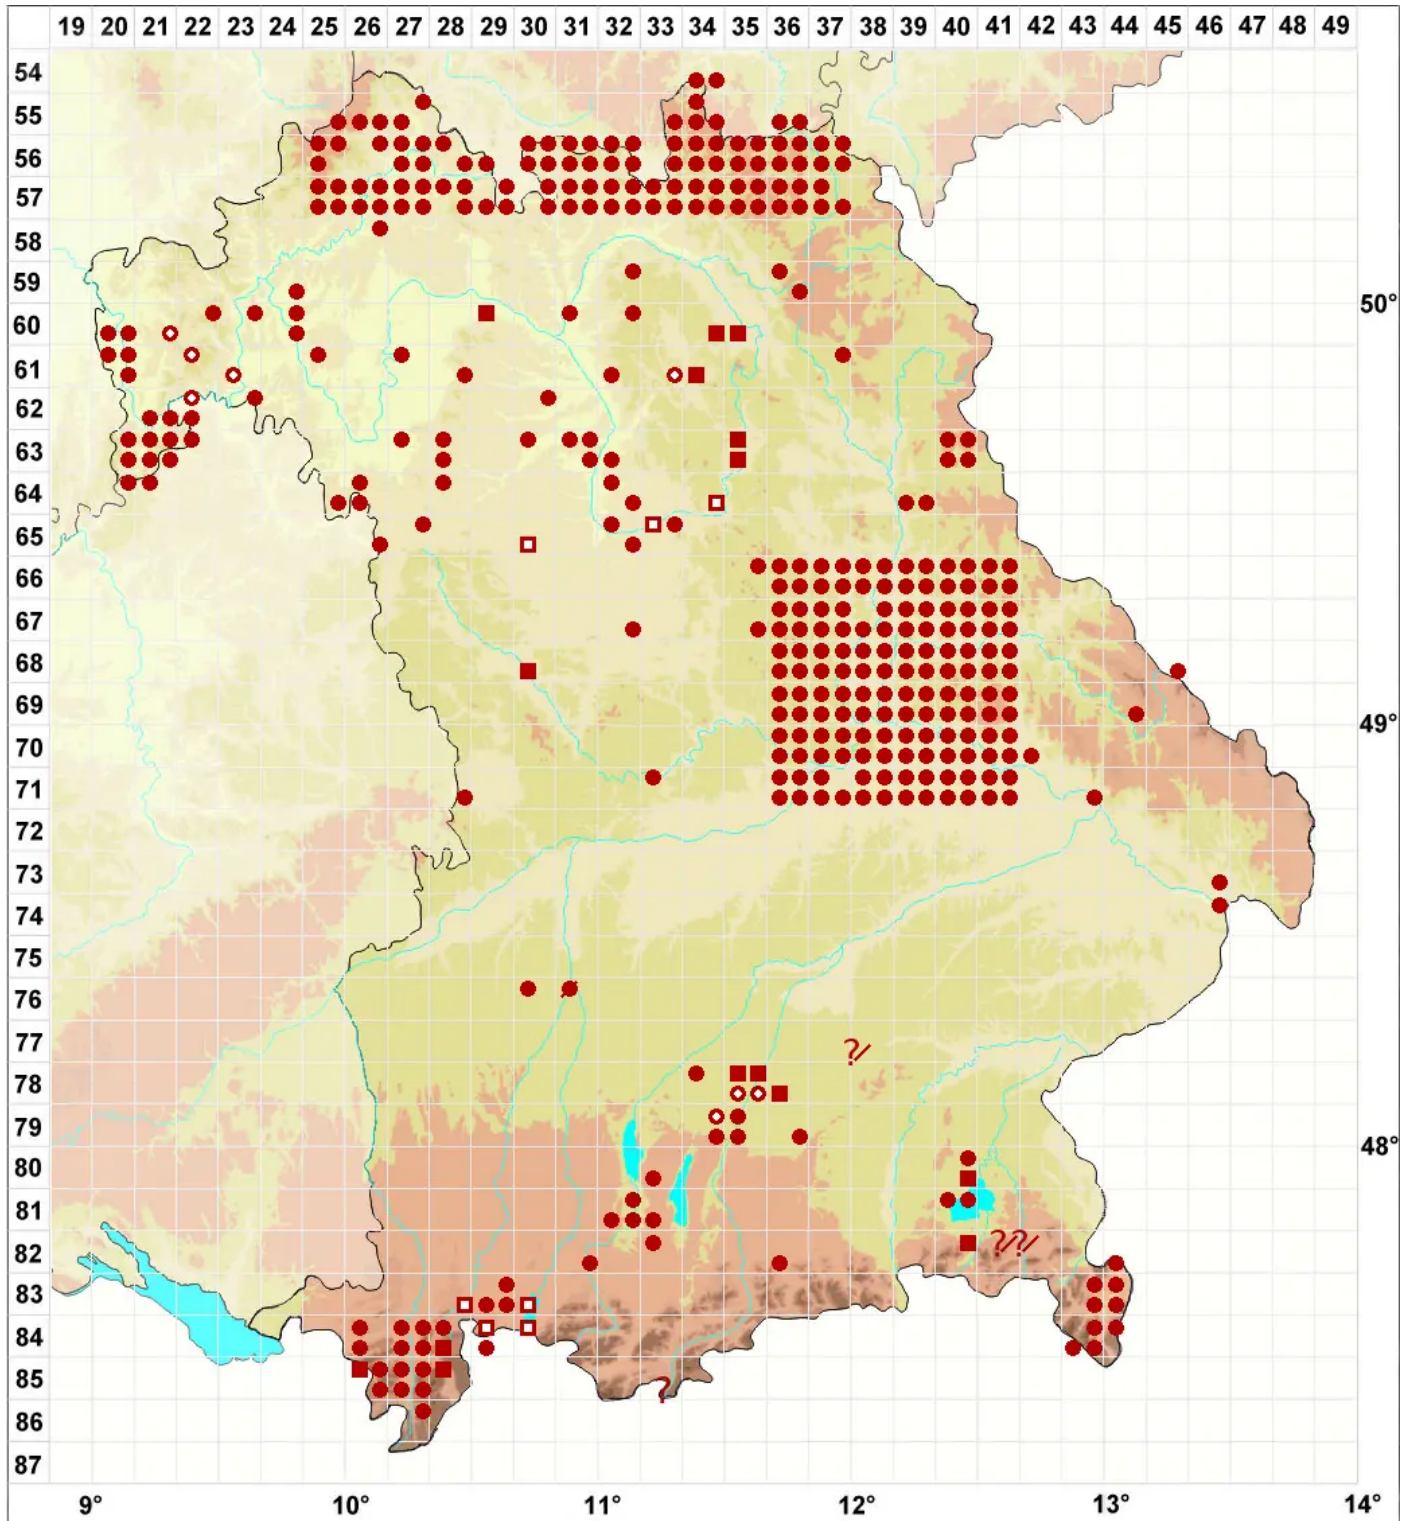

Phaeophyscia orbicularis (Neck.) Moberg

Kreisförmige Schwielenflechte

Legende:

- Symbole:**
- Ausgefülltes Symbol:
Zeitraum von 1980 bis heute (Aktuelle Angabe)
 - Leeres Symbol:
Zeitraum vor 1980 (Altangabe)
 - Quadrat: Herbarbeleg