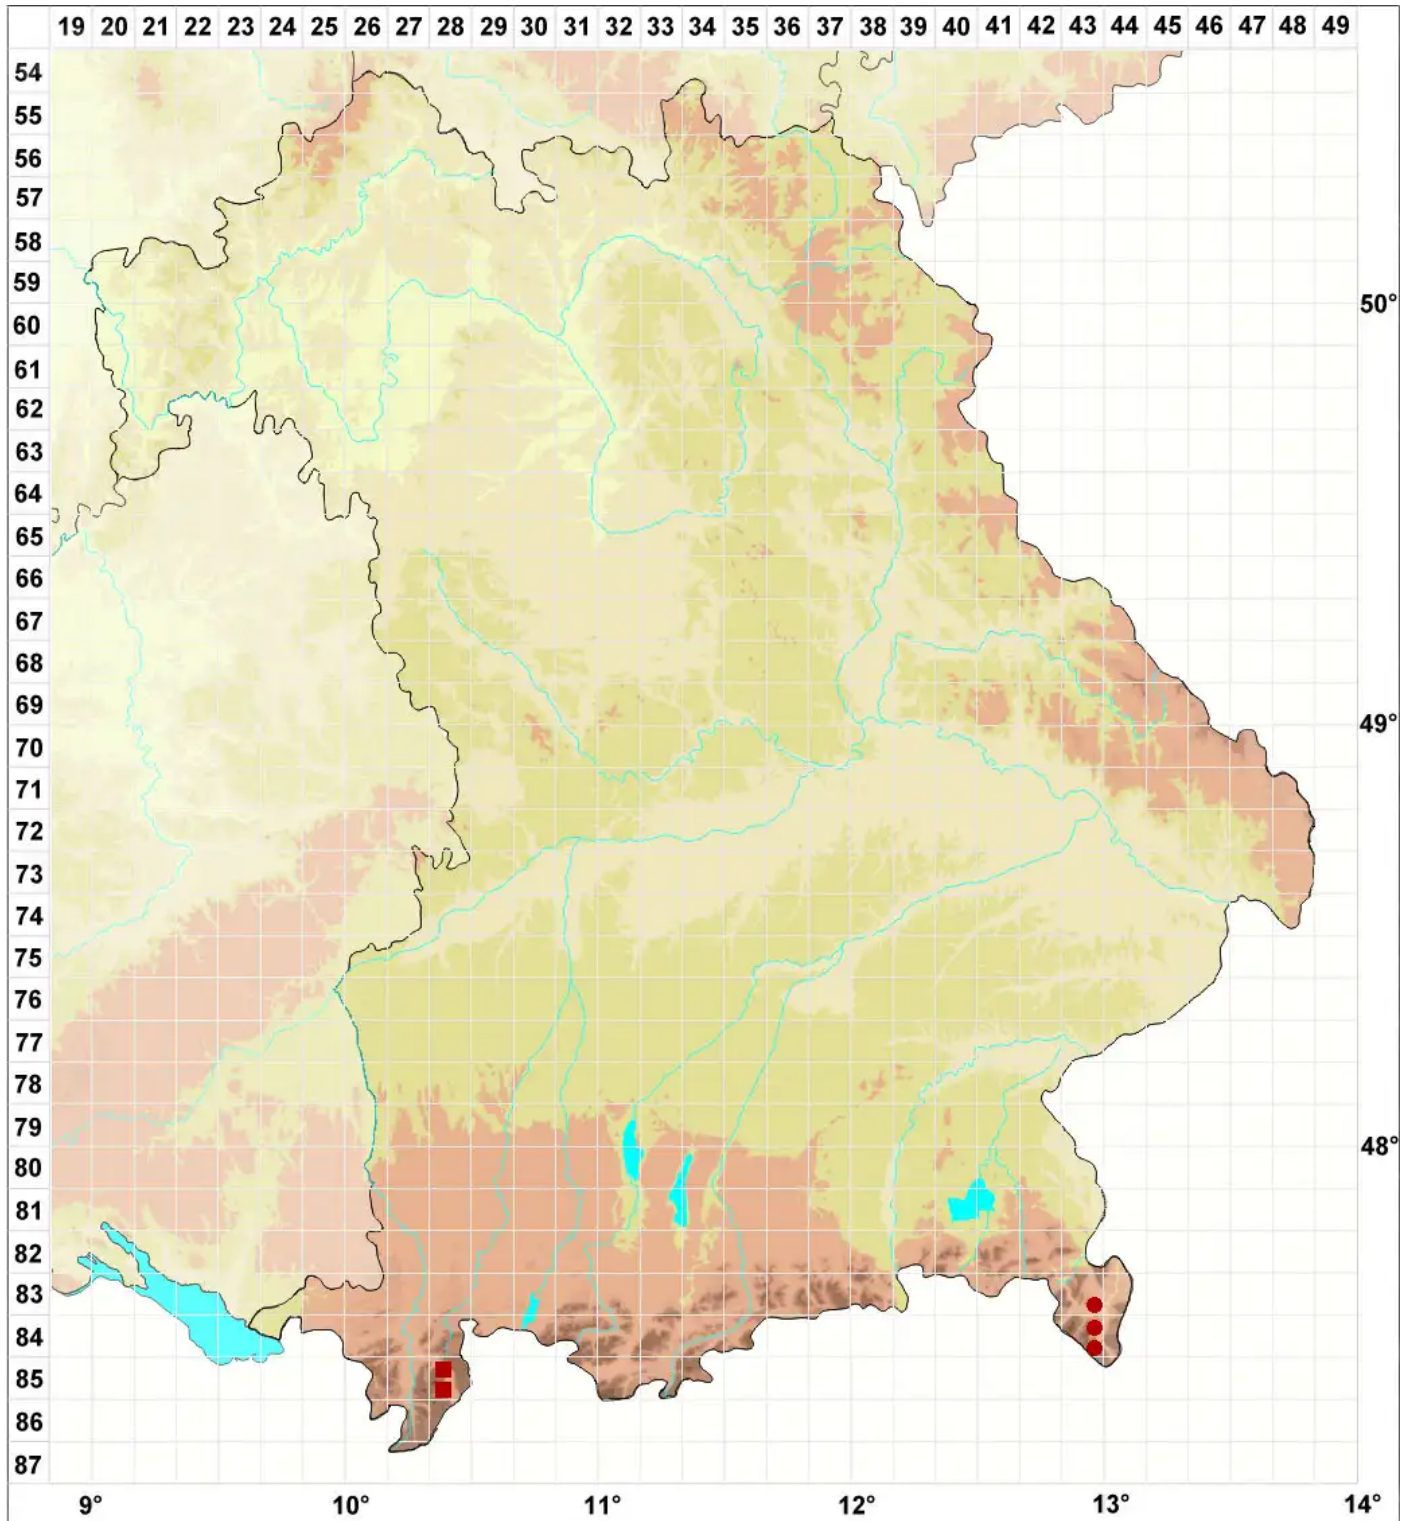

Phaeophyscia pusilloides (Zahlbr.) Essl.

Kleine Schwielenflechte

Legende:

Symbole:

Ausgefülltes Symbol:
Zeitraum von 1980 bis heute (Aktuelle Angabe)

Leeres Symbol:
Zeitraum vor 1980 (Altangabe)

Quadrat: Herbarbeleg