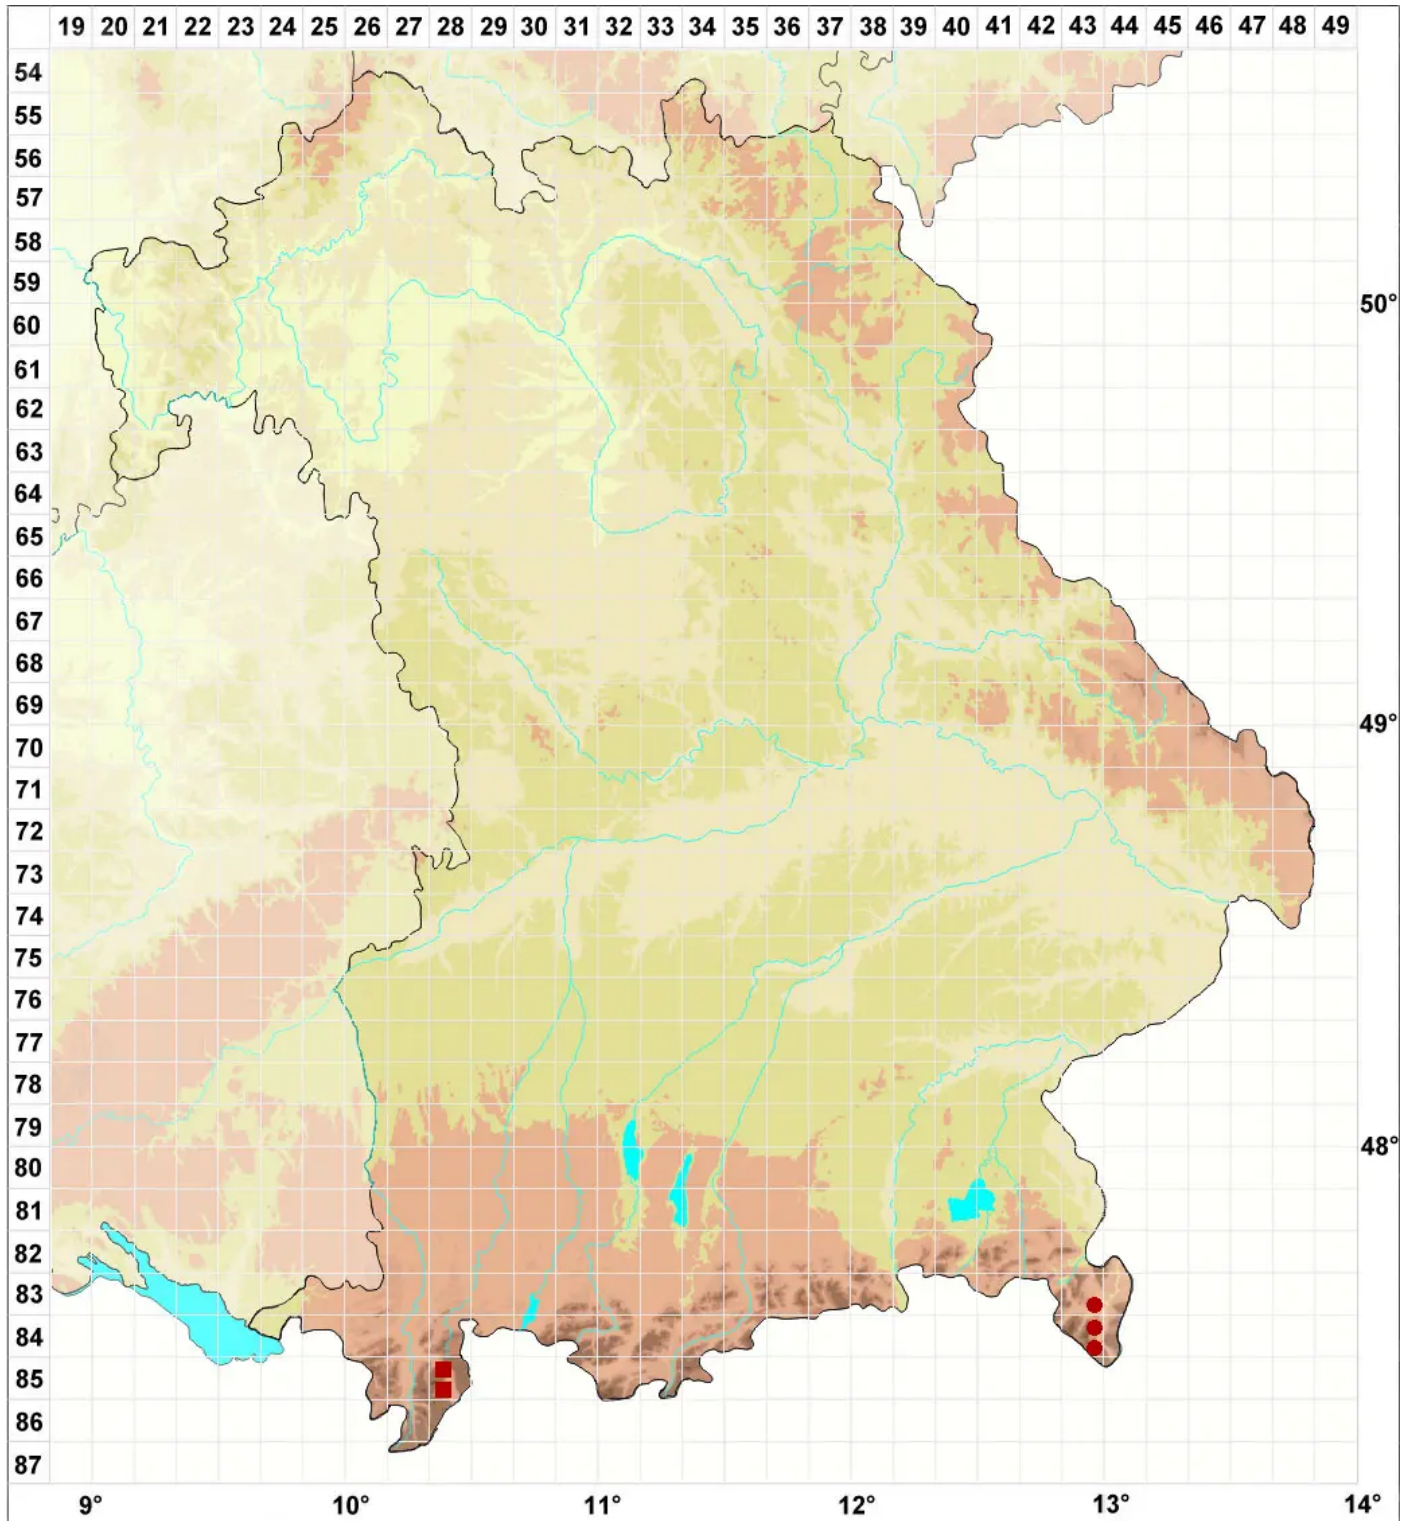

Phaeophyscia pusilloides (Zahlbr.) Essl.

Kleine Schwielenflechte

Legende:

Symbole:
Ausgefülltes Symbol:
Zeitraum von 1980 bis heute (Aktuelle Angabe)
Leeres Symbol:
Zeitraum vor 1980 (Altangabe)
Quadrat: Herbarbeleg