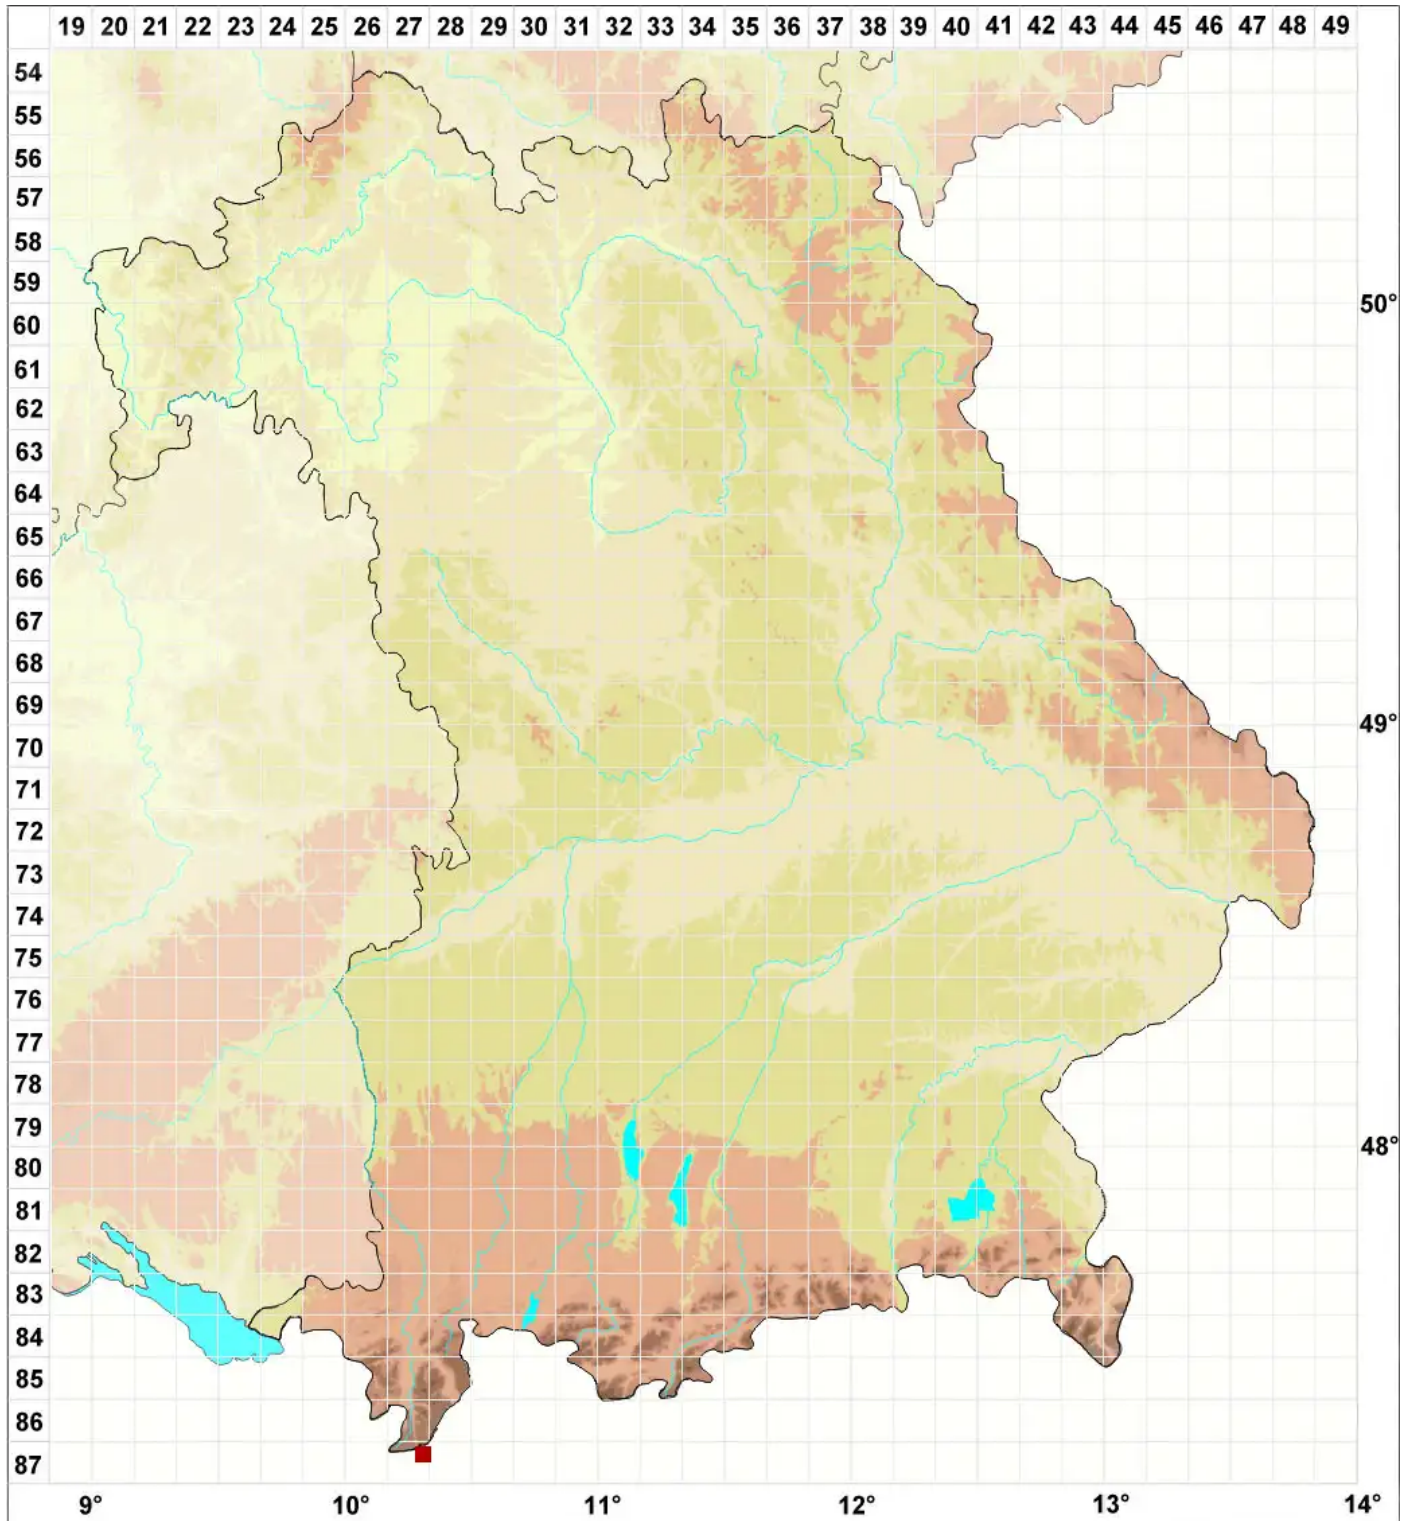

Phaeorrhiza nimbosa (Fr.) H. Mayrhofer & Poelt

Wolken-Braunsporflechte

Legende:

Symbole:

Ausgefülltes Symbol:
Zeitraum von 1980 bis heute (Aktuelle Angabe)

Leeres Symbol:
Zeitraum vor 1980 (Altangabe)

Quadrat: Herbarbeleg