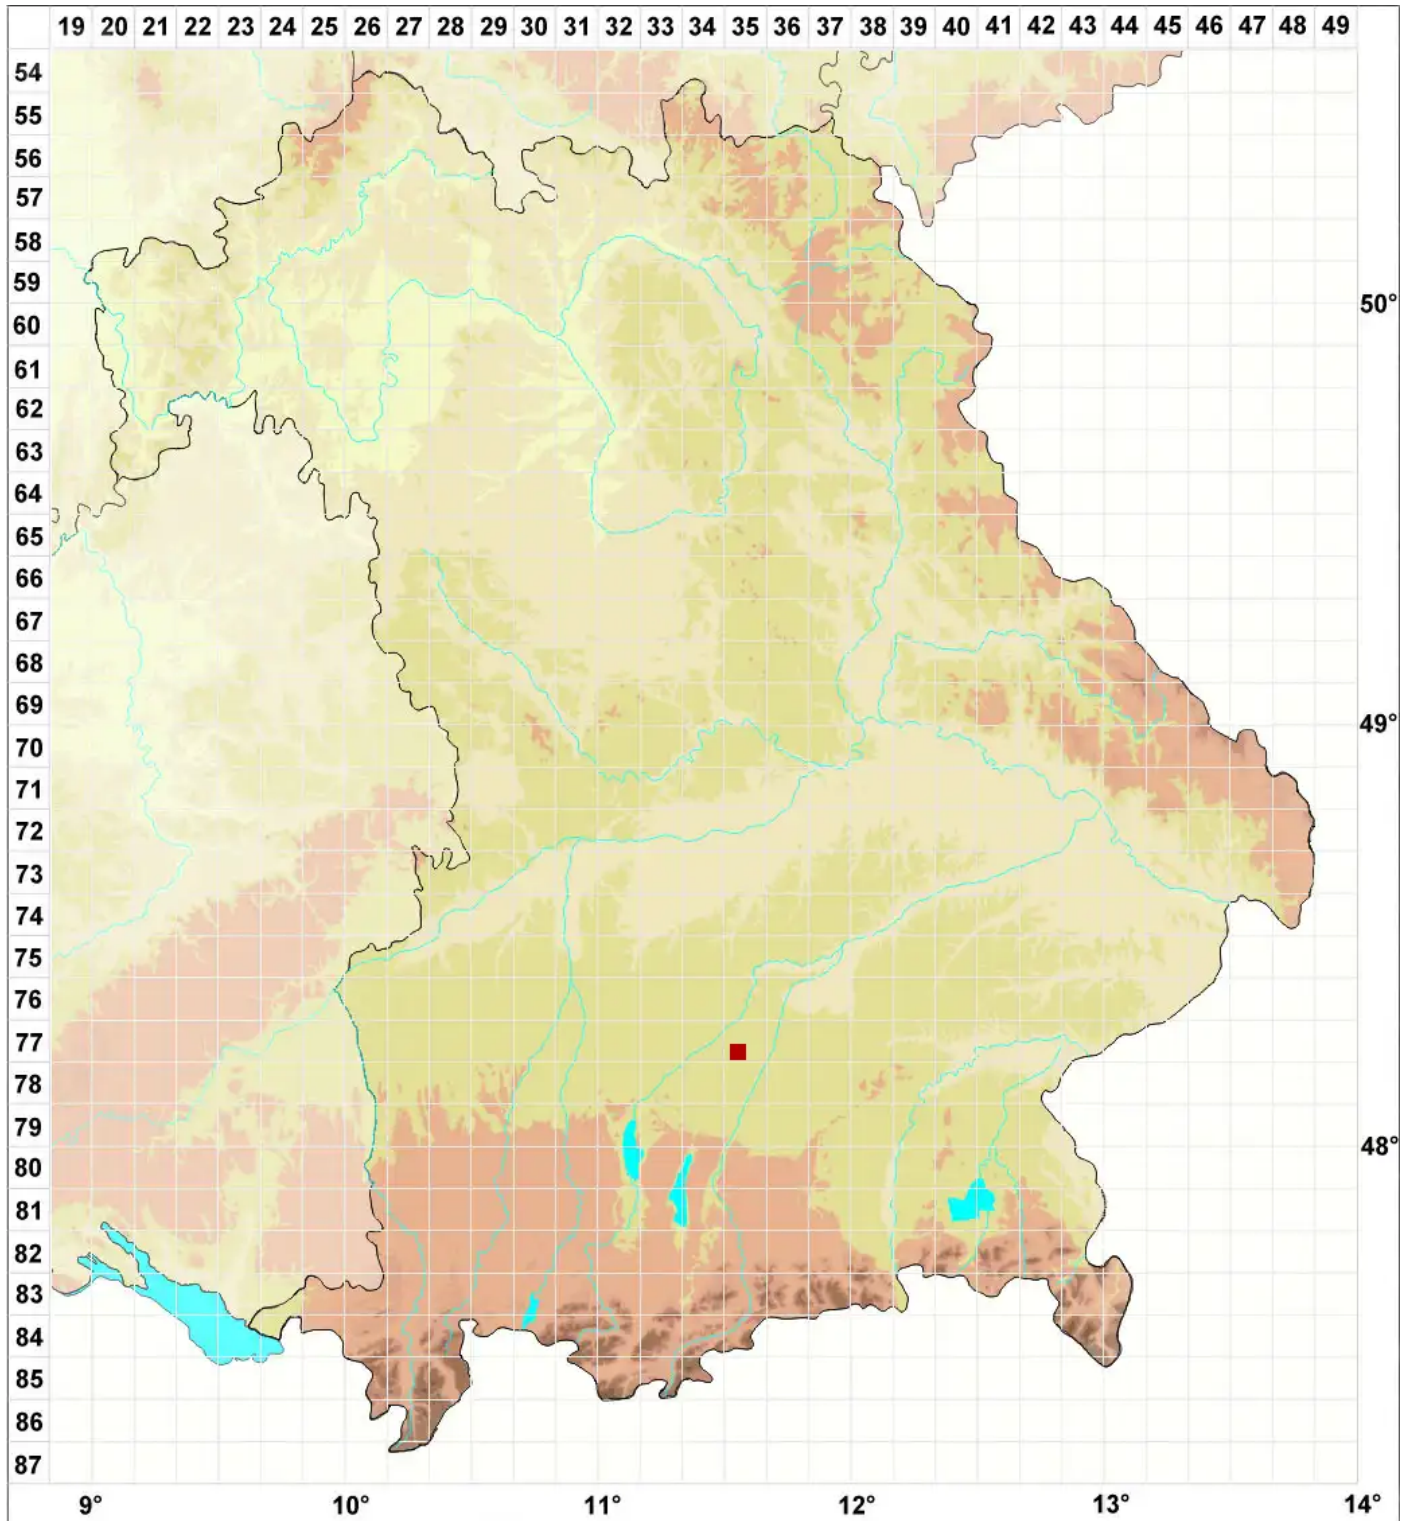

Phaeoseptoria peltigerae Punith & Spooner

Legende:

Symbole:

Ausgefülltes Symbol:
Zeitraum von 1980 bis heute (Aktuelle Angabe)

Leeres Symbol:
Zeitraum vor 1980 (Altangabe)

Quadrat: Herbarbeleg