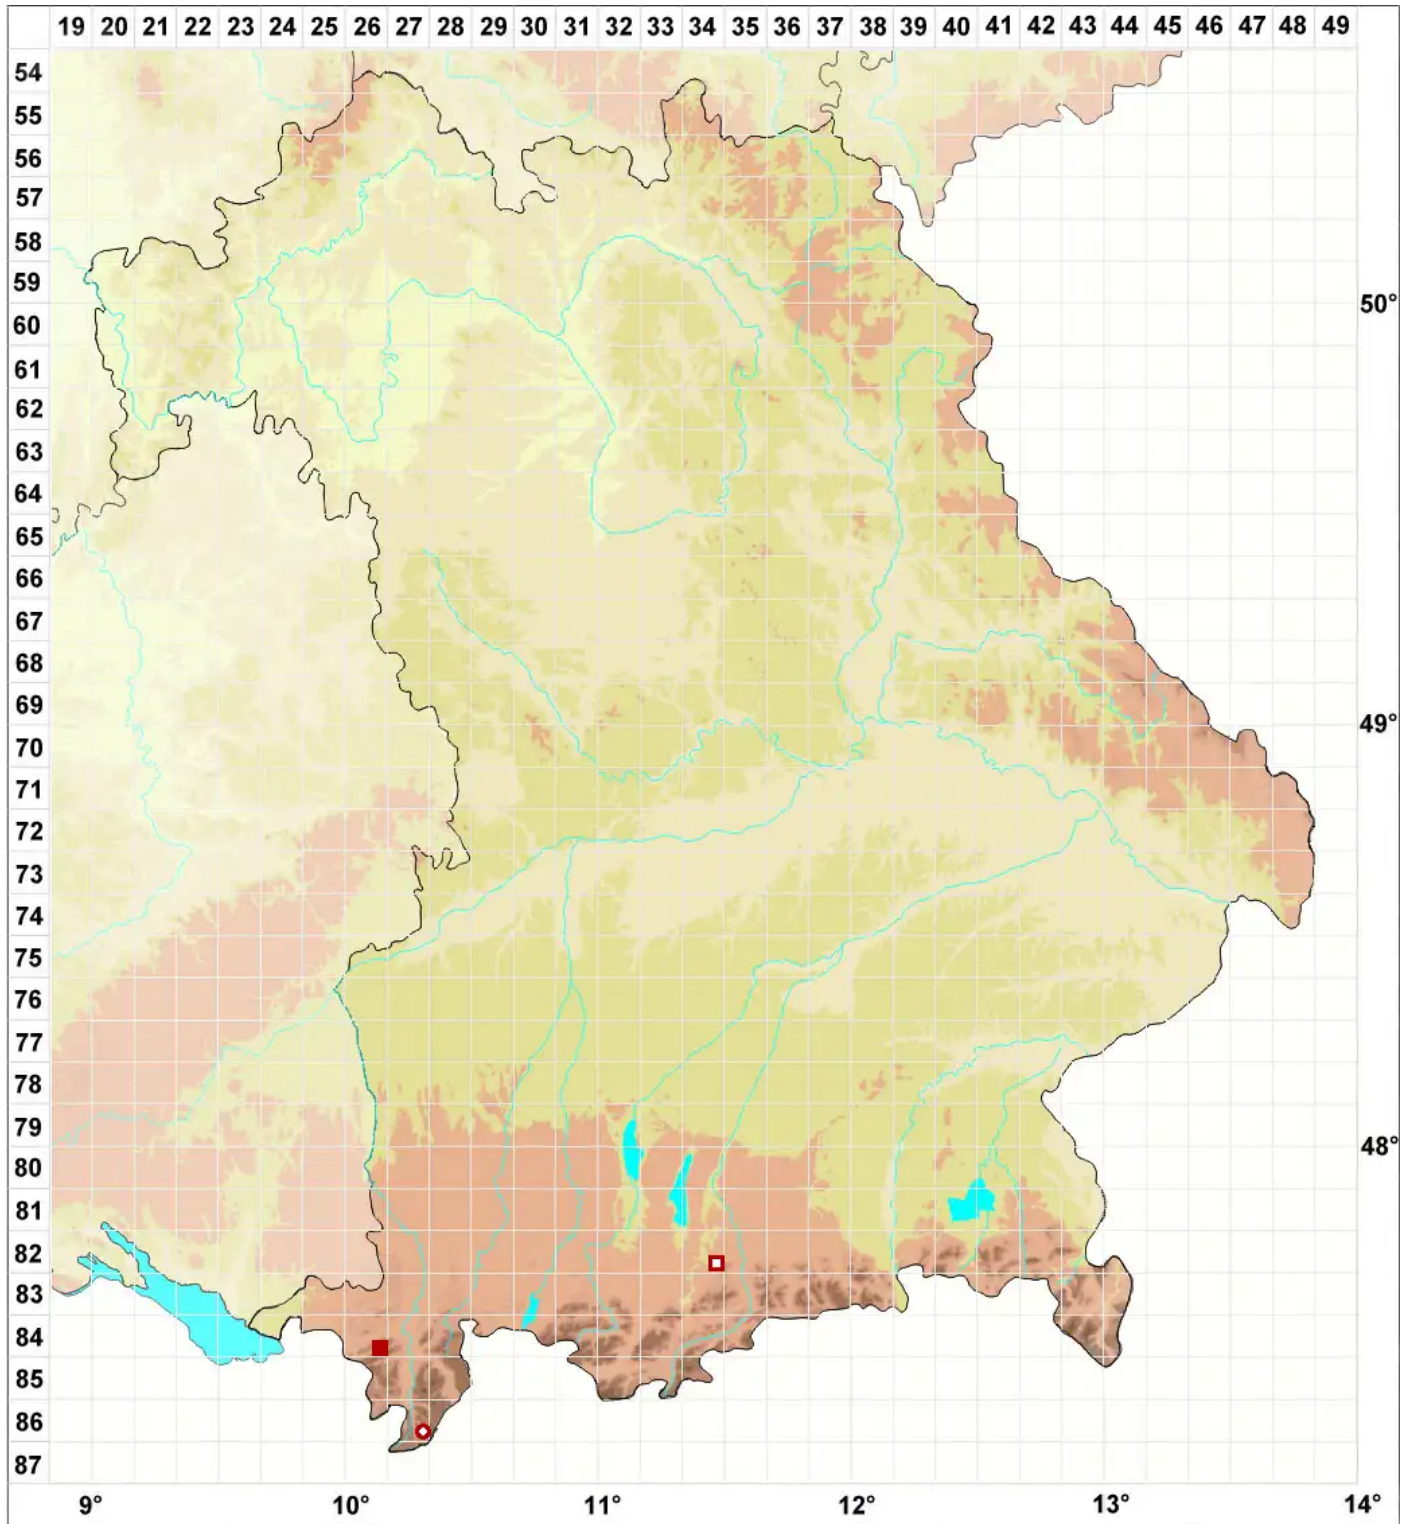

Phaeospora rimosicola (Leight. ex Mudd) Hepp ex Stein

Legende:

- Symbole:**
Ausgefülltes Symbol:
Zeitraum von 1980 bis heute (Aktuelle Angabe)
Leeres Symbol:
Zeitraum vor 1980 (Altangabe)
Quadrat: Herbarbeleg