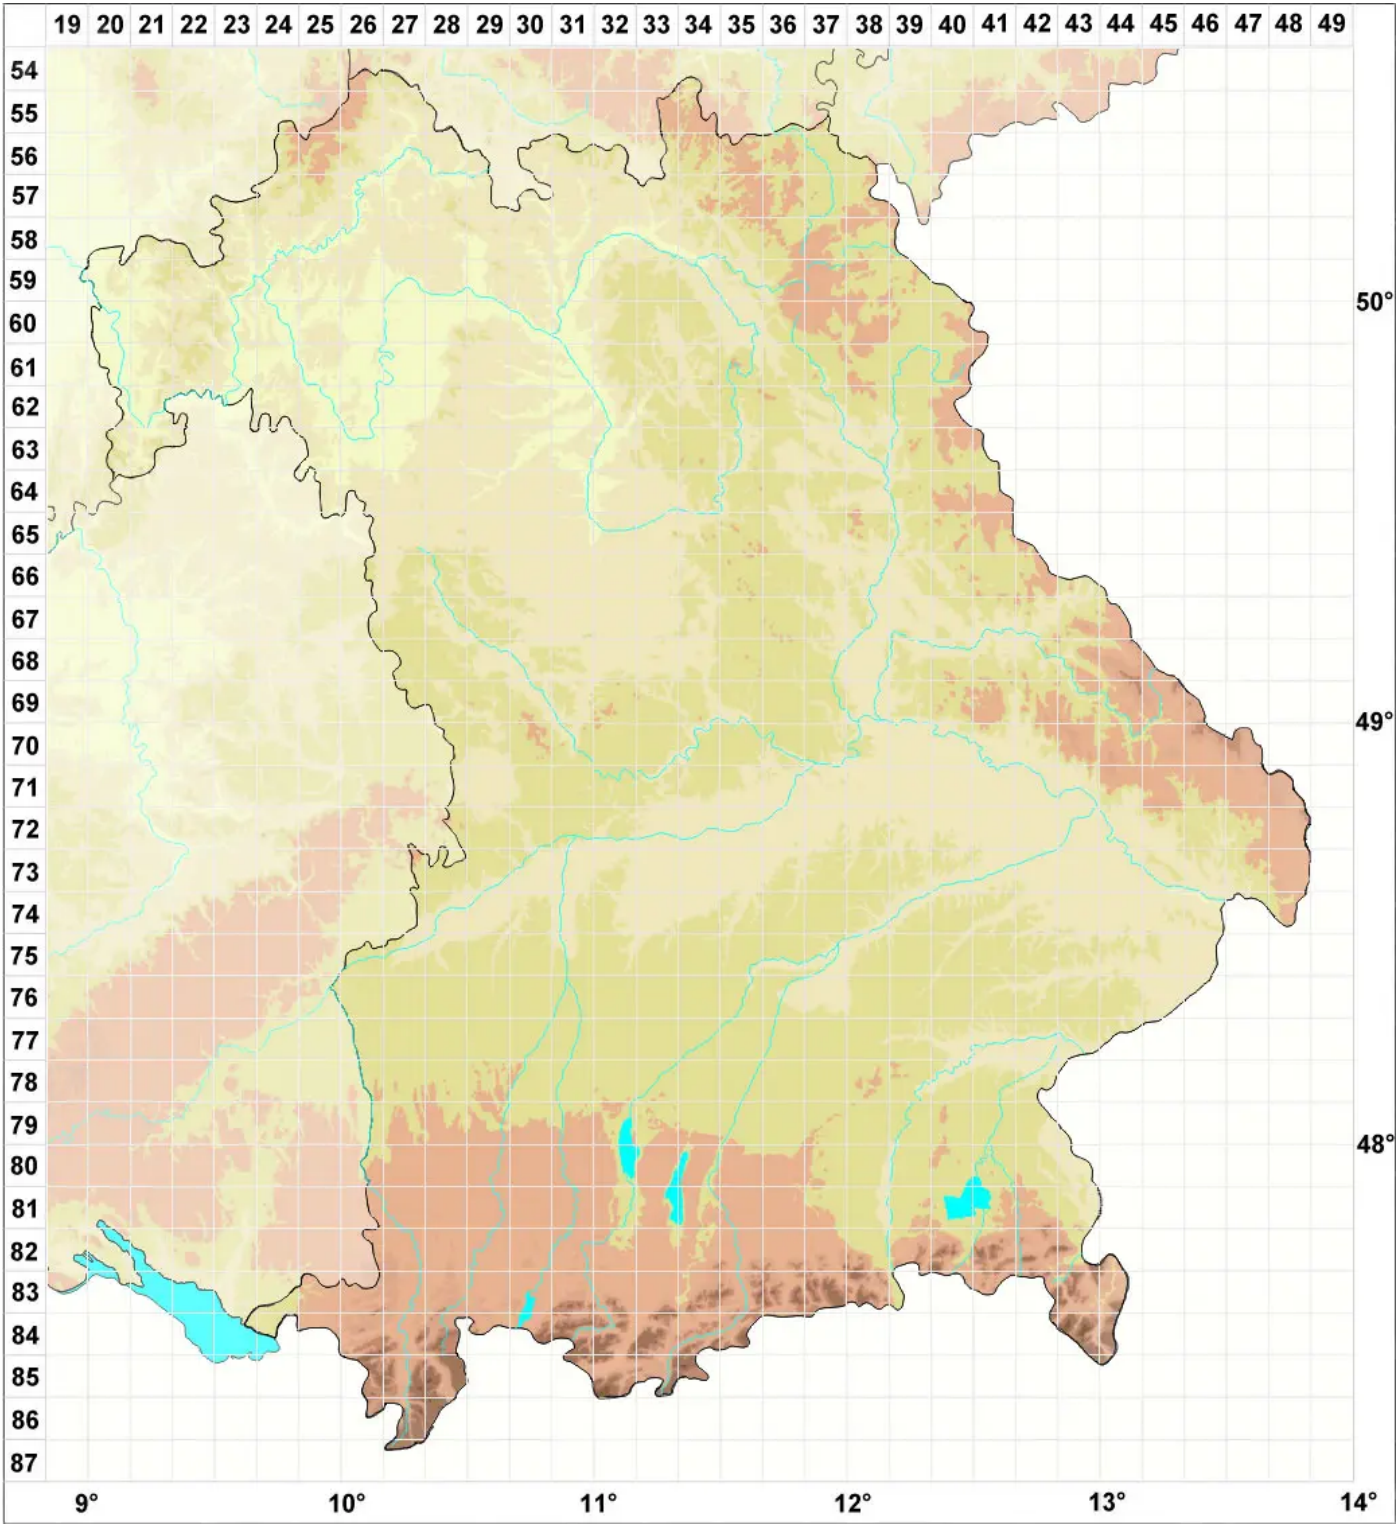

Lichenostigma alpinum (R. Sant., Alstrup & D. Hawksw.) Ertz

Legende:

- Symbole:**
- Ausgefülltes Symbol:
Zeitraum von 1980 bis heute (Aktuelle Angabe)
 - Leeres Symbol:
Zeitraum vor 1980 (Altangabe)
 - Quadrat: Herbarbeleg