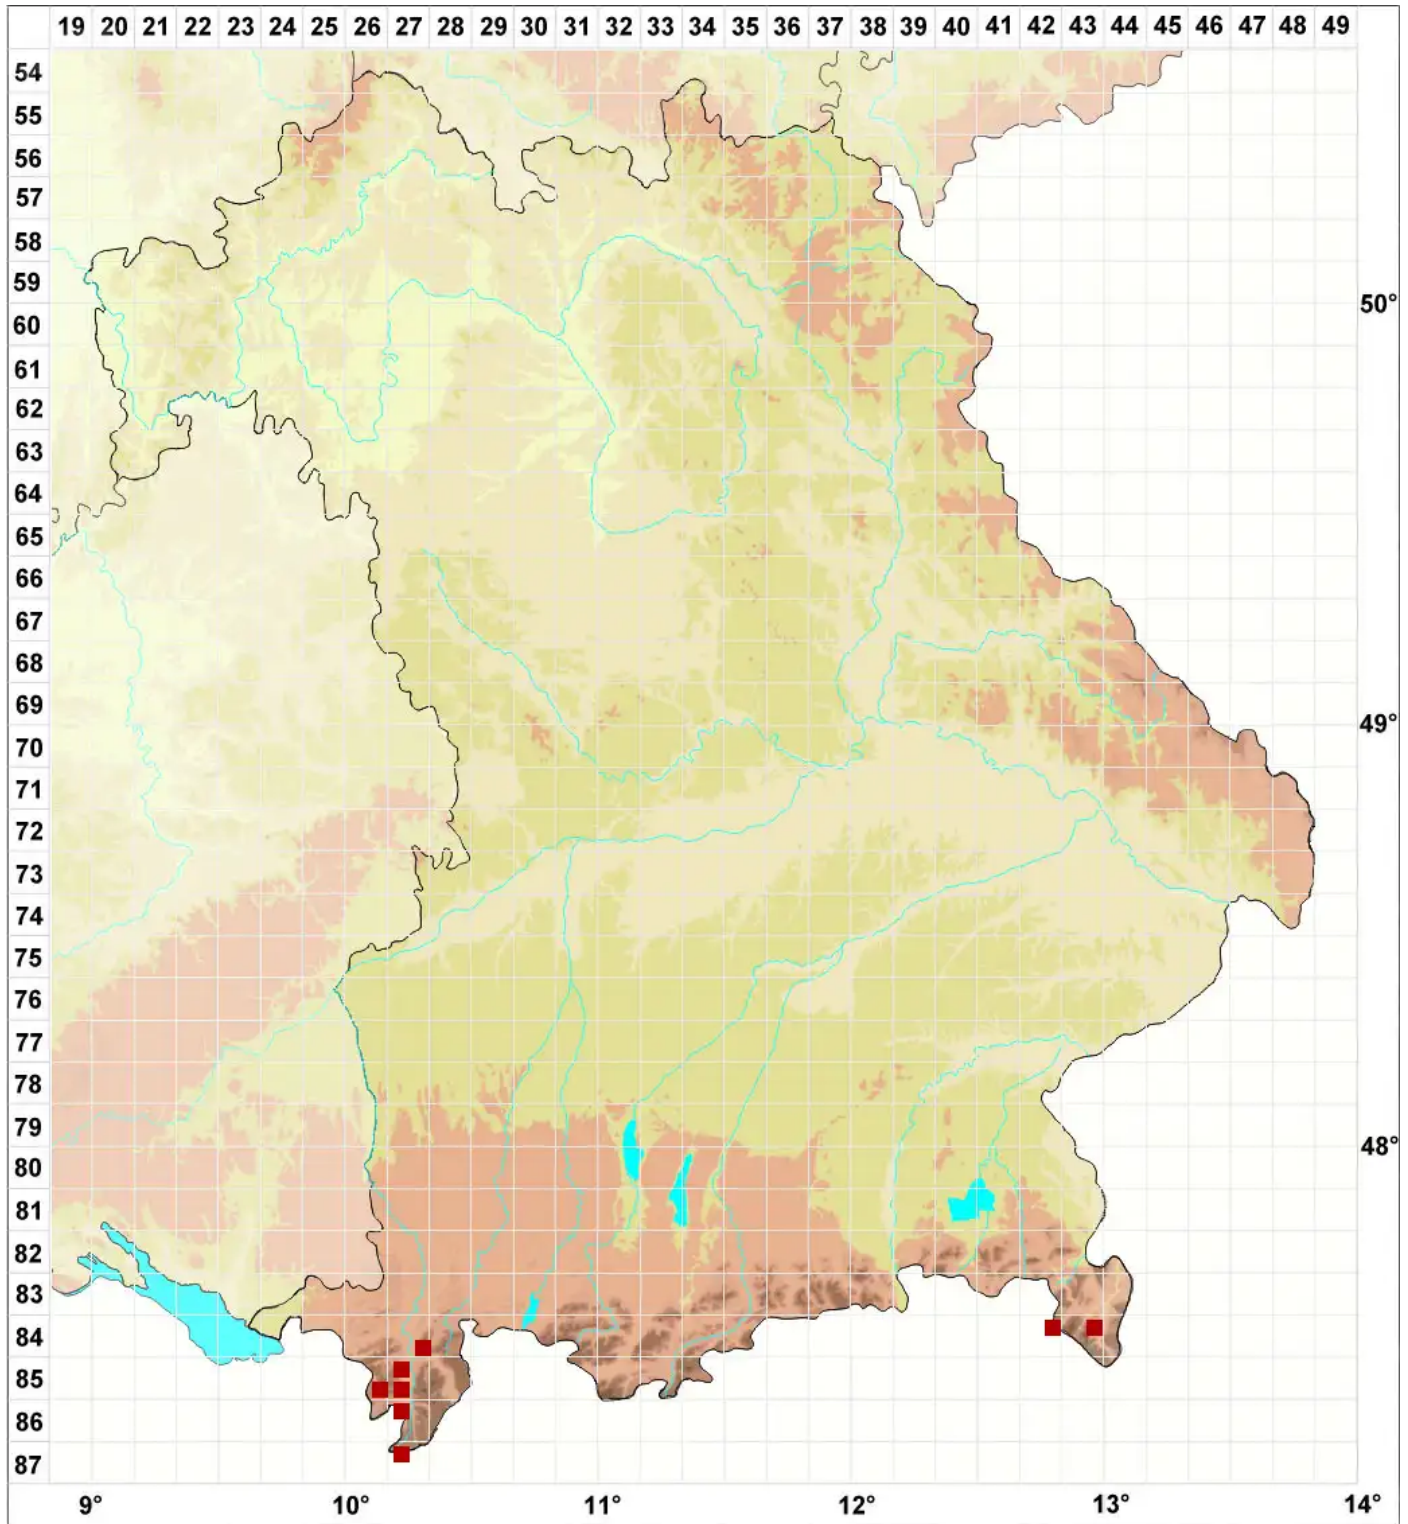

Lichenostigma maureri Hafellner

Legende:

- Symbole:**
Ausgefülltes Symbol:
Zeitraum von 1980 bis heute (Aktuelle Angabe)
Leeres Symbol:
Zeitraum vor 1980 (Altangabe)
Quadrat: Herbarbeleg