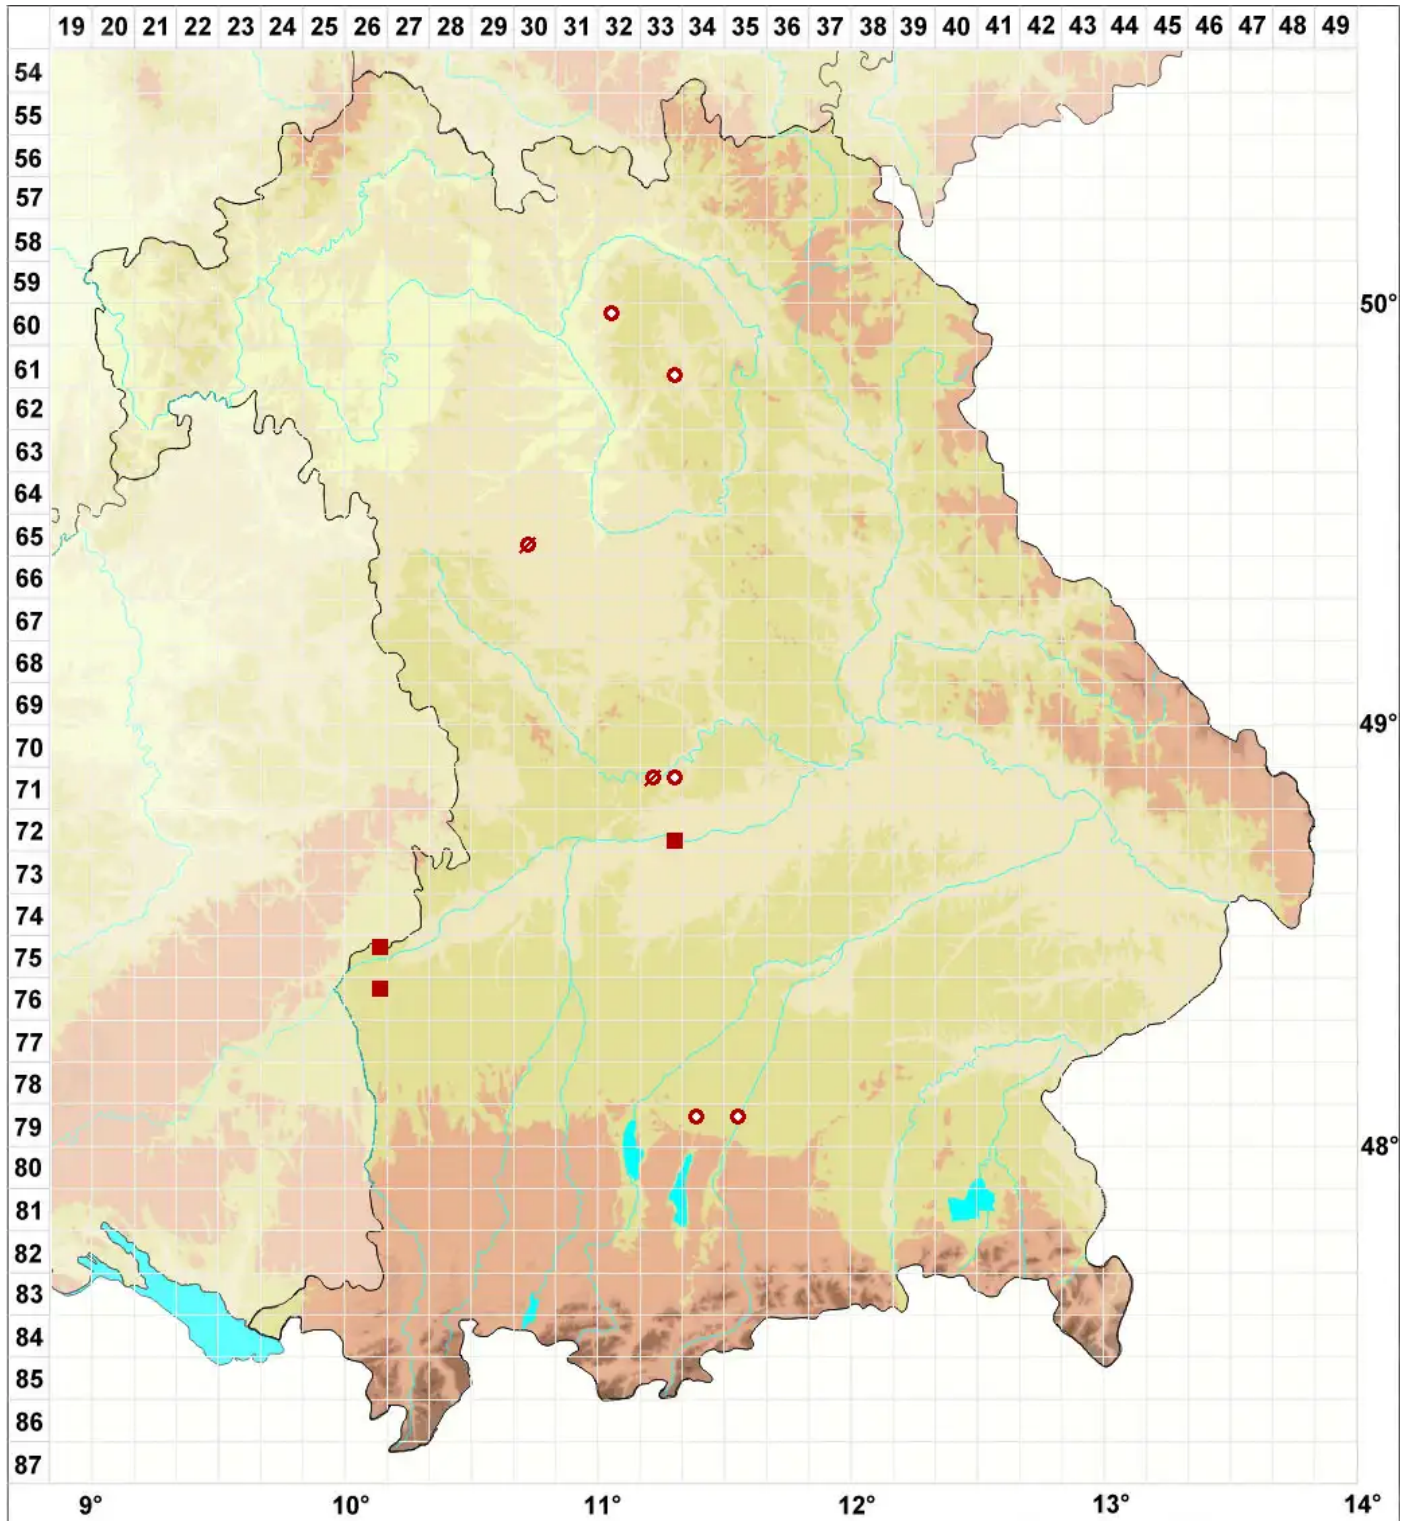

# Phlyctis agelaea (Ach.) Flot.

## Prächtiger Silberfleck

Legende:

**Symbole:**

Ausgefülltes Symbol:  
Zeitraum von 1980 bis heute (Aktuelle Angabe)

Leeres Symbol:  
Zeitraum vor 1980 (Altangabe)

Quadrat: Herbarbeleg