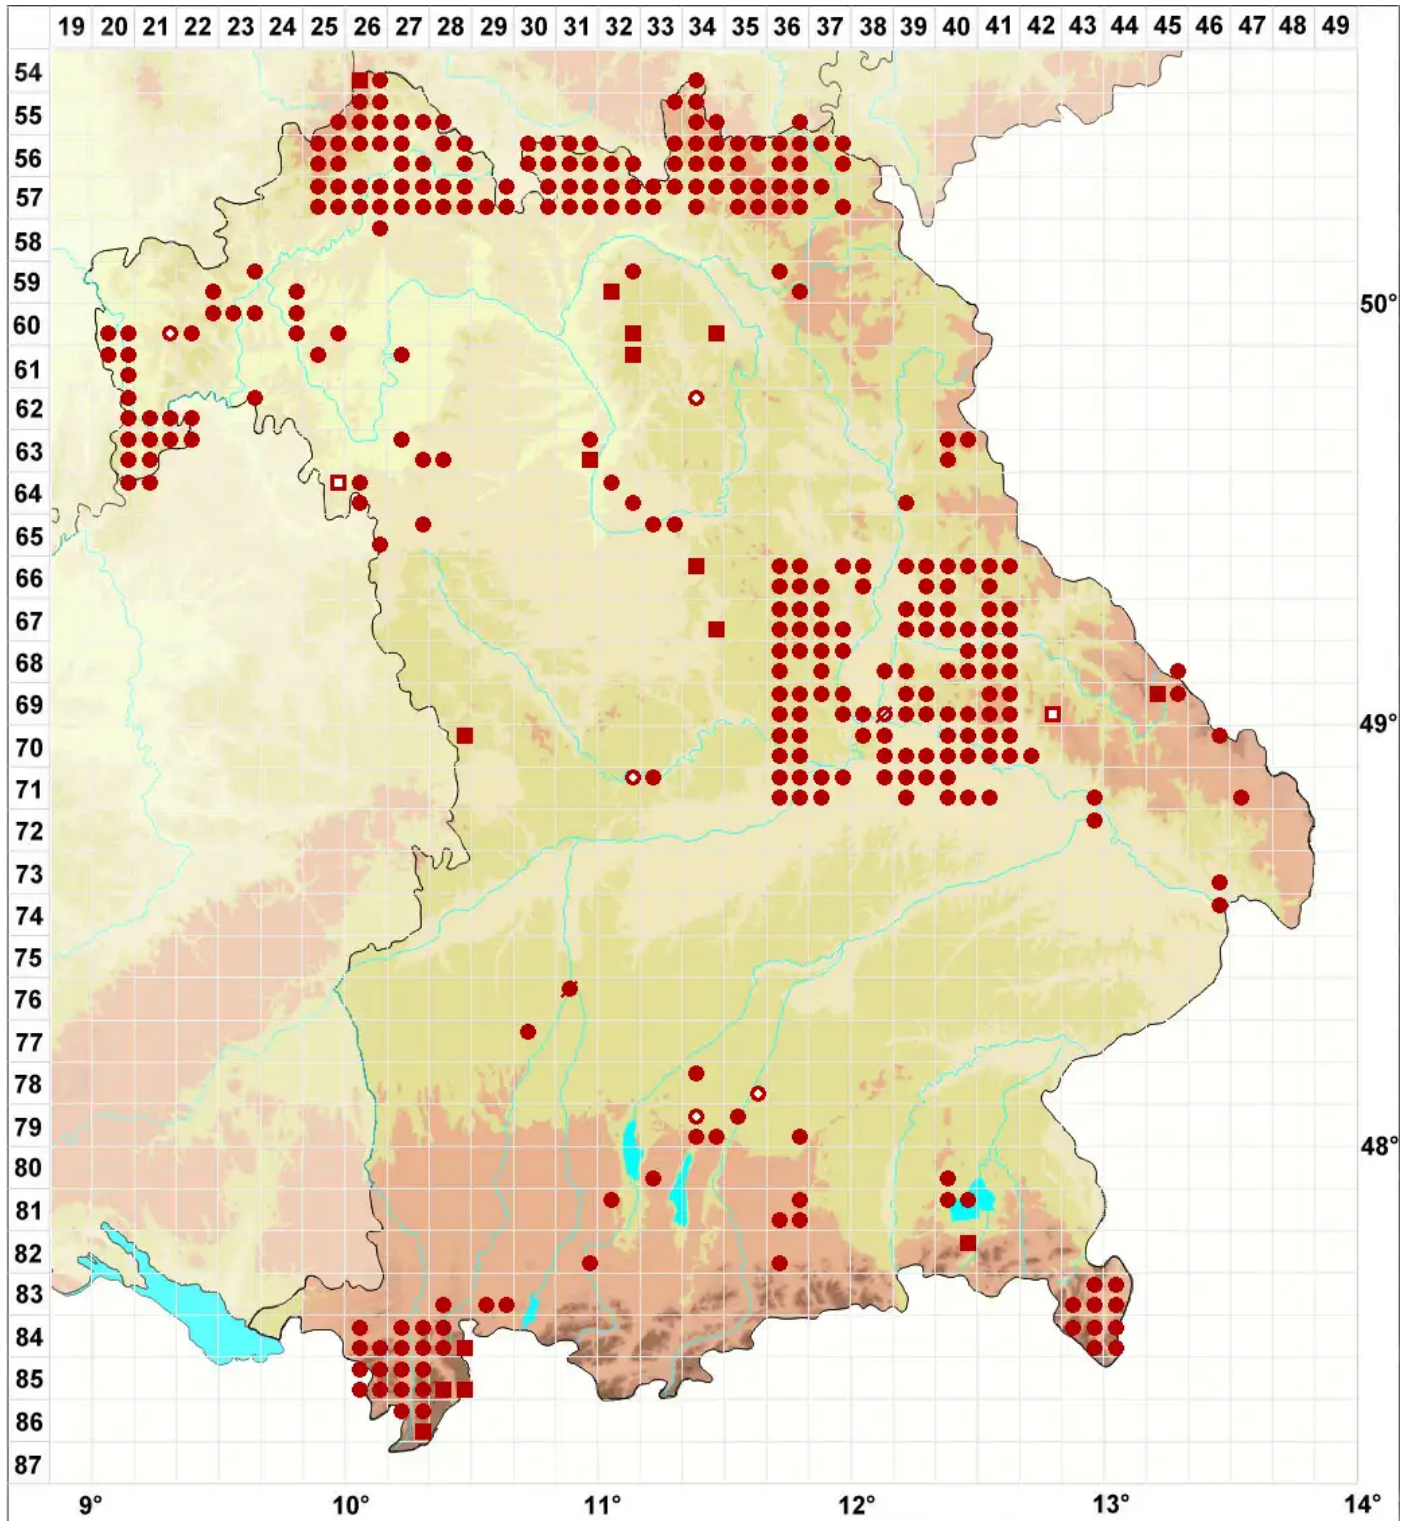

# Phlyctis argena (Spreng.) Flot.

## Gewöhnlicher Silberfleck

Legende:

**Symbole:**

Ausgefülltes Symbol:  
Zeitraum von 1980 bis heute (Aktuelle Angabe)

Leeres Symbol:  
Zeitraum vor 1980 (Altangabe)

Quadrat: Herbarbeleg