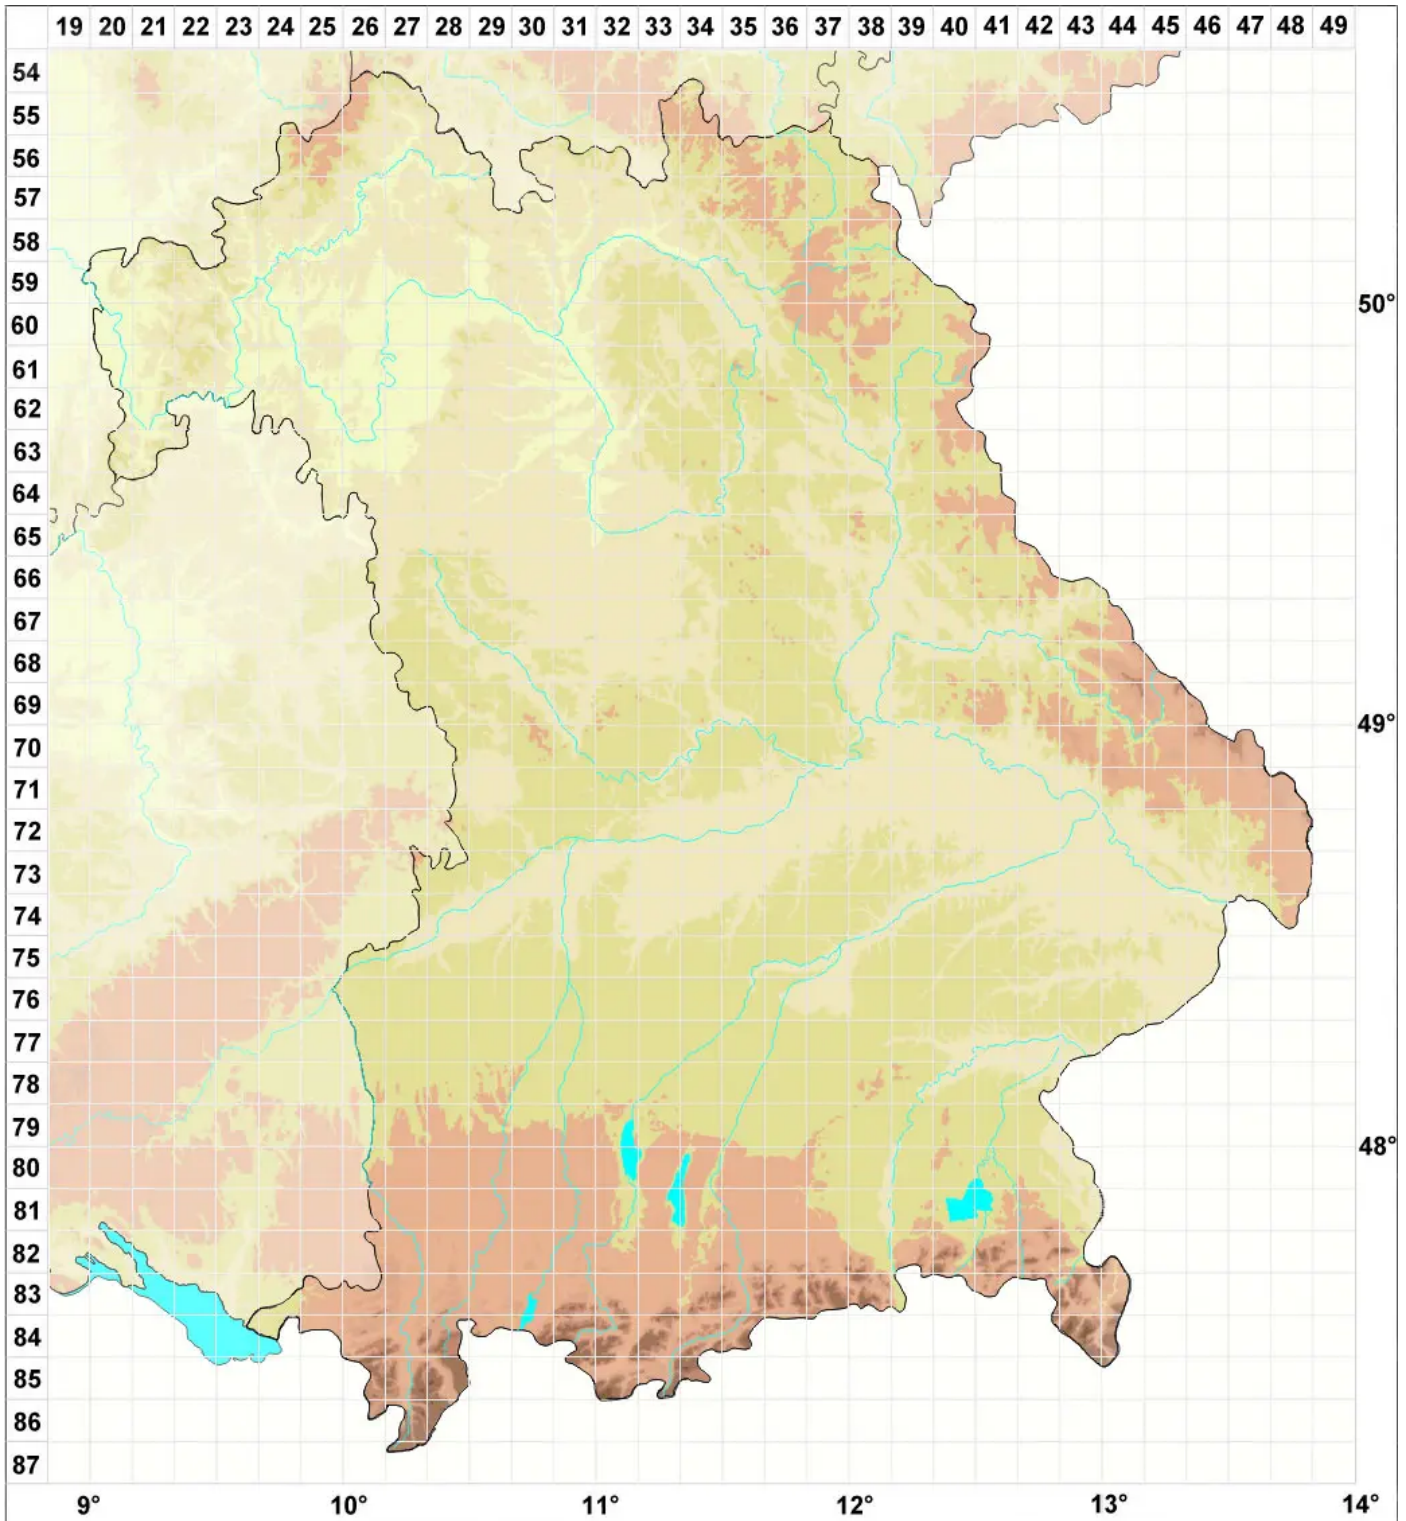

Phoma cytospora (Vouaux) D. Hawksw.

Legende:

- Symbole:**
Ausgefülltes Symbol:
Zeitraum von 1980 bis heute (Aktuelle Angabe)
Leeres Symbol:
Zeitraum vor 1980 (Altangabe)
Quadrat: Herbarbeleg