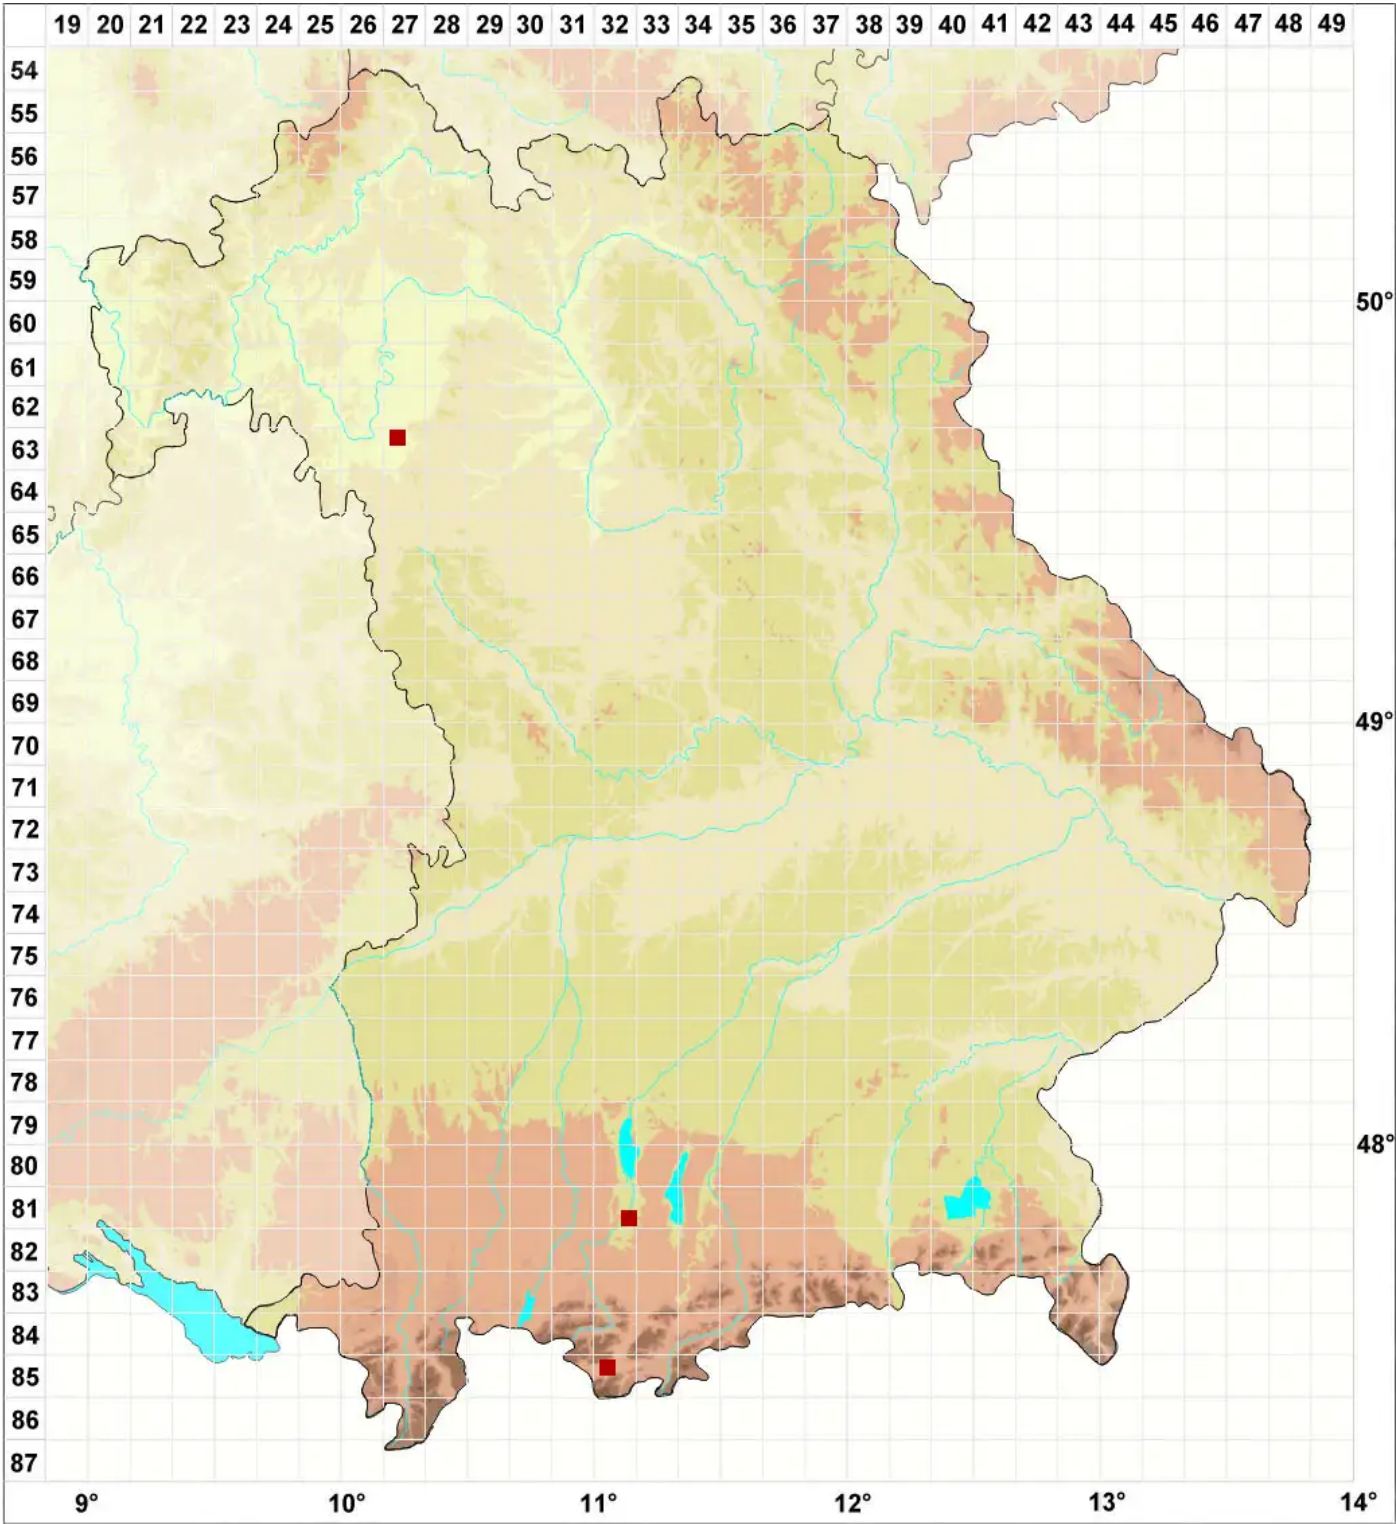

# Didymocyrtis epiphyscia Diederich & Ertz

Legende:

- Symbole:**  
 Ausgefülltes Symbol:  
 Zeitraum von 1980 bis heute (Aktuelle Angabe)  
 Leeres Symbol:  
 Zeitraum vor 1980 (Altangabe)  
 Quadrat: Herbarbeleg