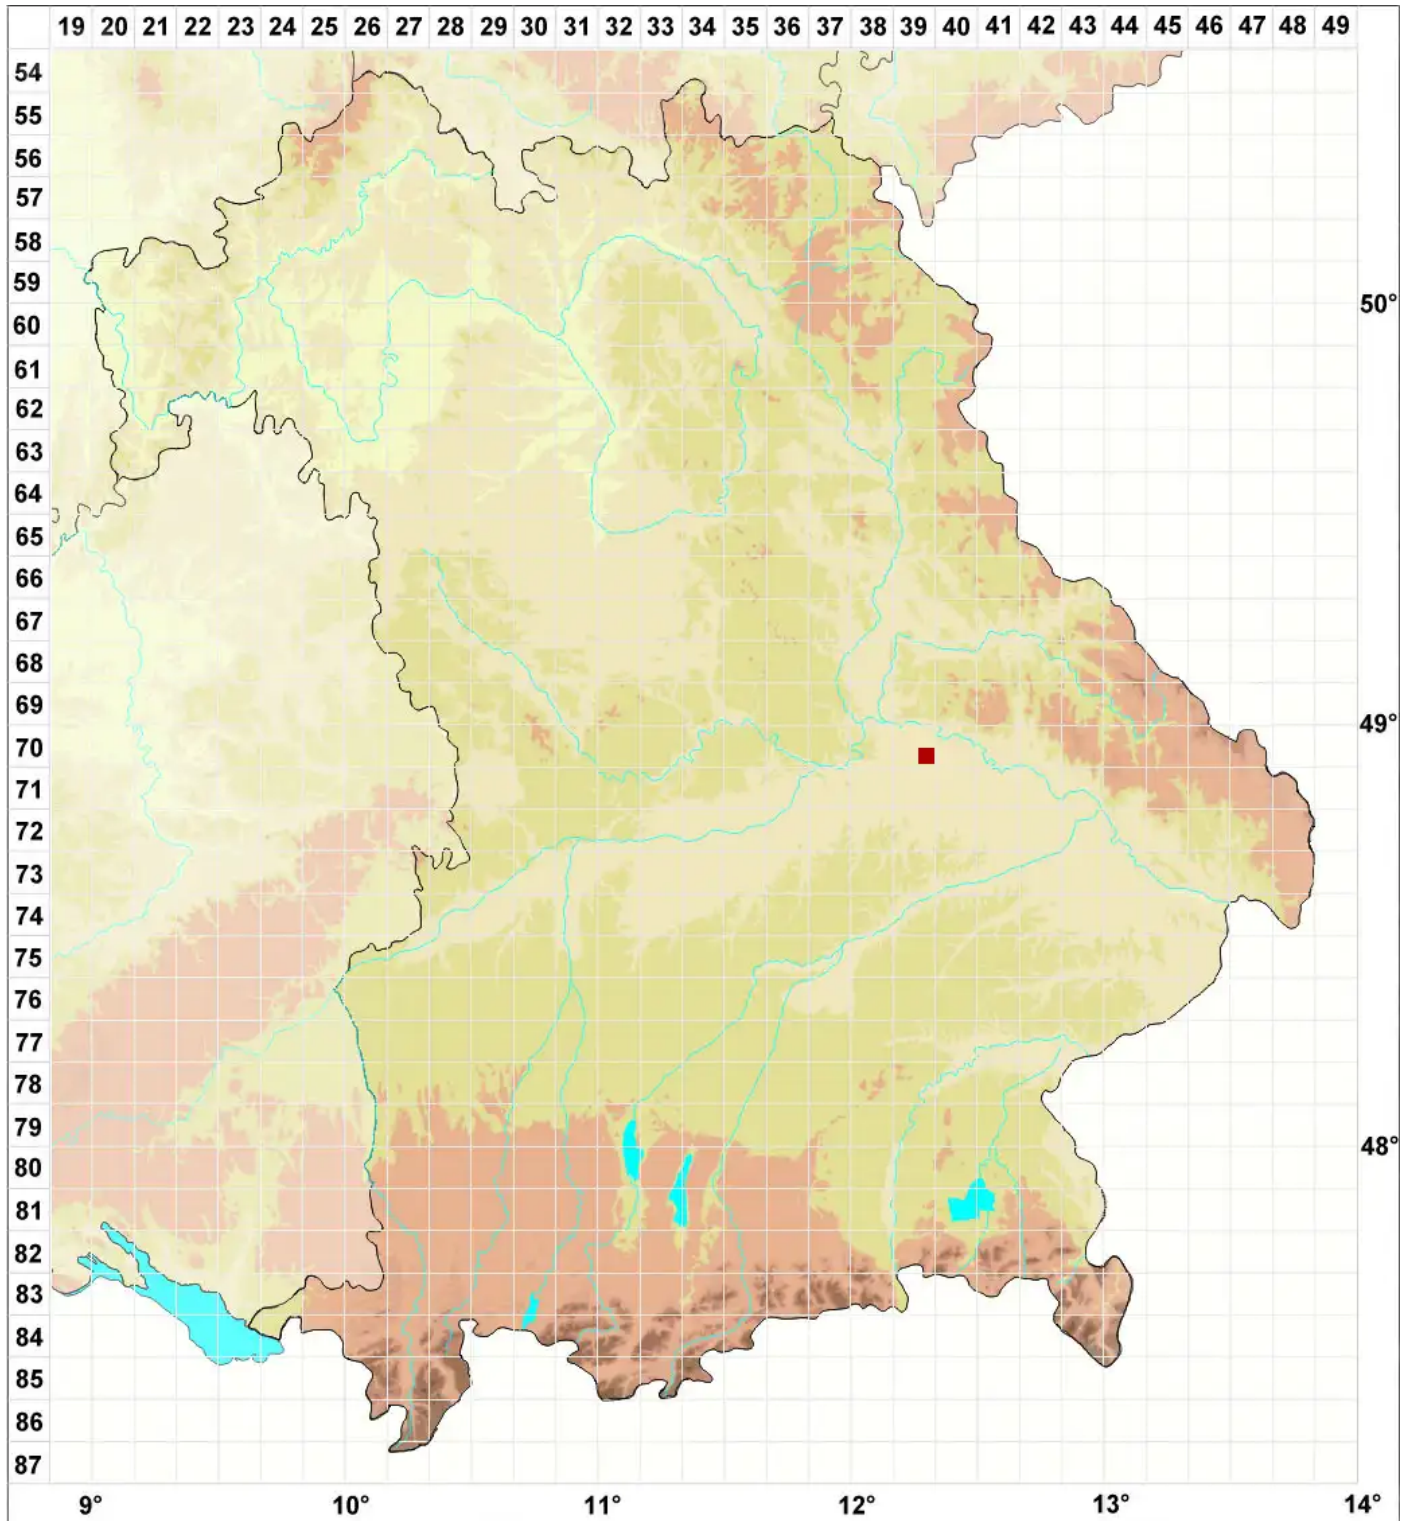

# Didymocyrtis ramalinae (Roberge ex Desm.) Ertz, Diederich &

Legende:

**Symbole:**

Ausgefülltes Symbol:  
Zeitraum von 1980 bis heute (Aktuelle Angabe)

Leeres Symbol:  
Zeitraum vor 1980 (Altangabe)

Quadrat: Herbarbeleg