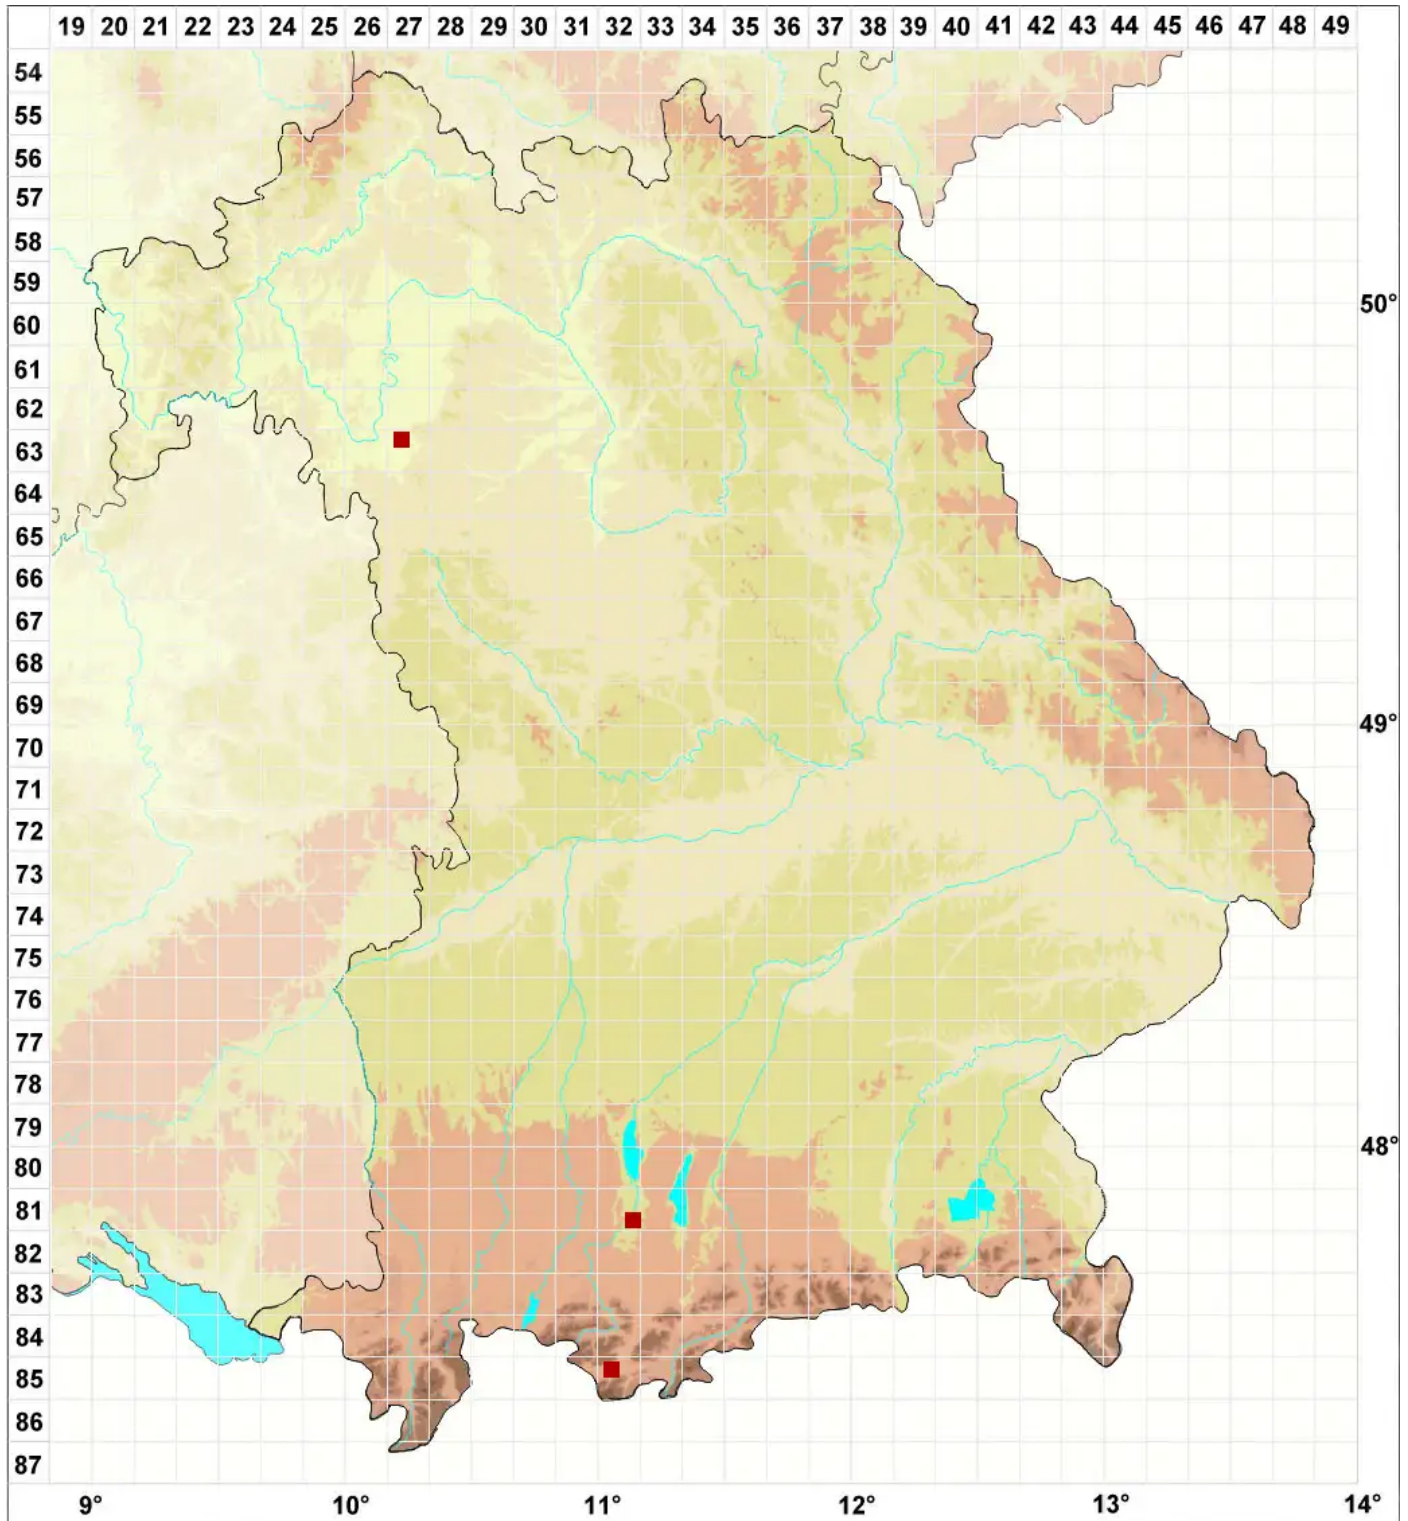

Didymocyrtis epiphyscia Diederich & Ertz

Legende:

Symbole:

Ausgefülltes Symbol:
Zeitraum von 1980 bis heute (Aktuelle Angabe)

Leeres Symbol:
Zeitraum vor 1980 (Altangabe)

Quadrat: Herbarbeleg