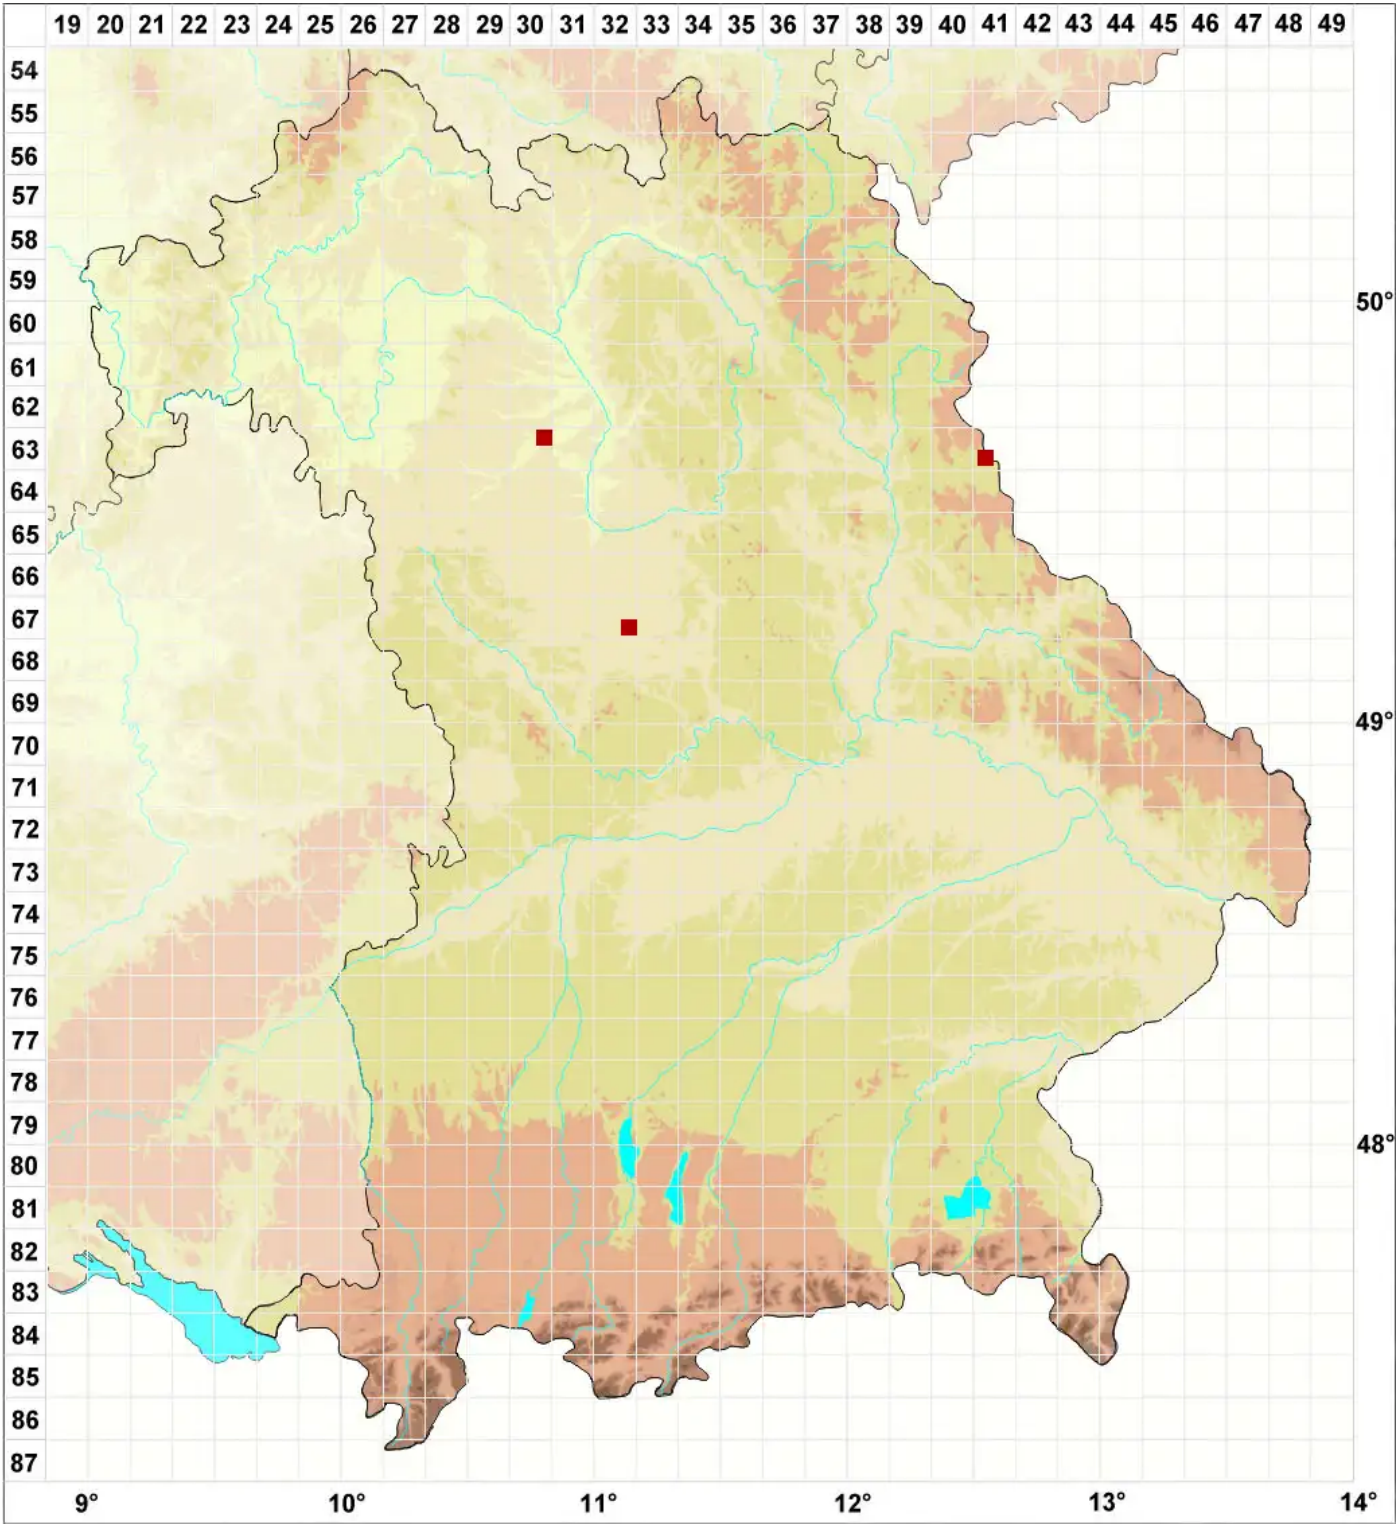

Dinemasporium strigosum (Pers.) Sacc.

Legende:

- Symbole:**
 Ausgefülltes Symbol:
 Zeitraum von 1980 bis heute (Aktuelle Angabe)
 Leeres Symbol:
 Zeitraum vor 1980 (Altangabe)
 Quadrat: Herbarbeleg