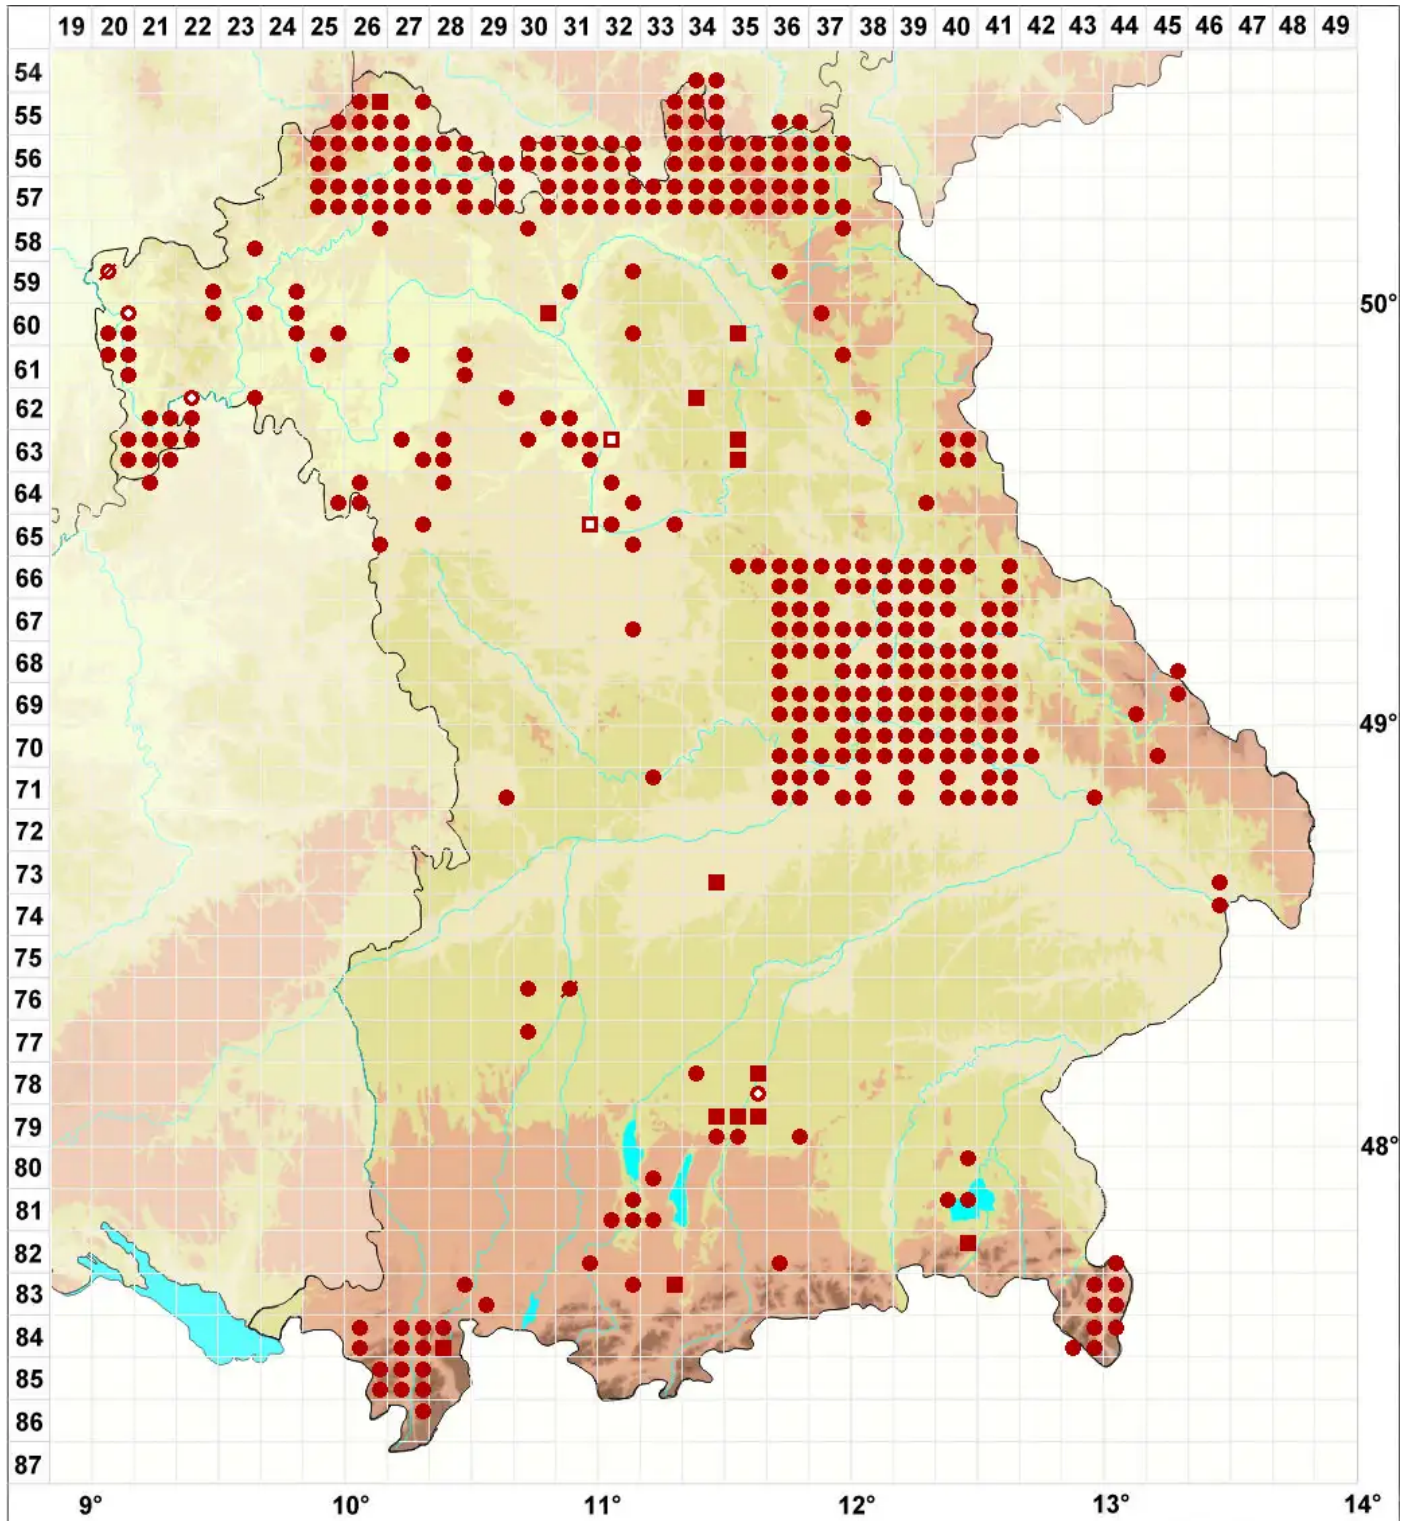

# Physcia adscendens (Th. Fr.) H. Olivier

## Helm-Schwielenflechte

Legende:

- Symbole:**
- Ausgefülltes Symbol:  
Zeitraum von 1980 bis heute (Aktuelle Angabe)
  - Leeres Symbol:  
Zeitraum vor 1980 (Altangabe)
  - Quadrat: Herbarbeleg