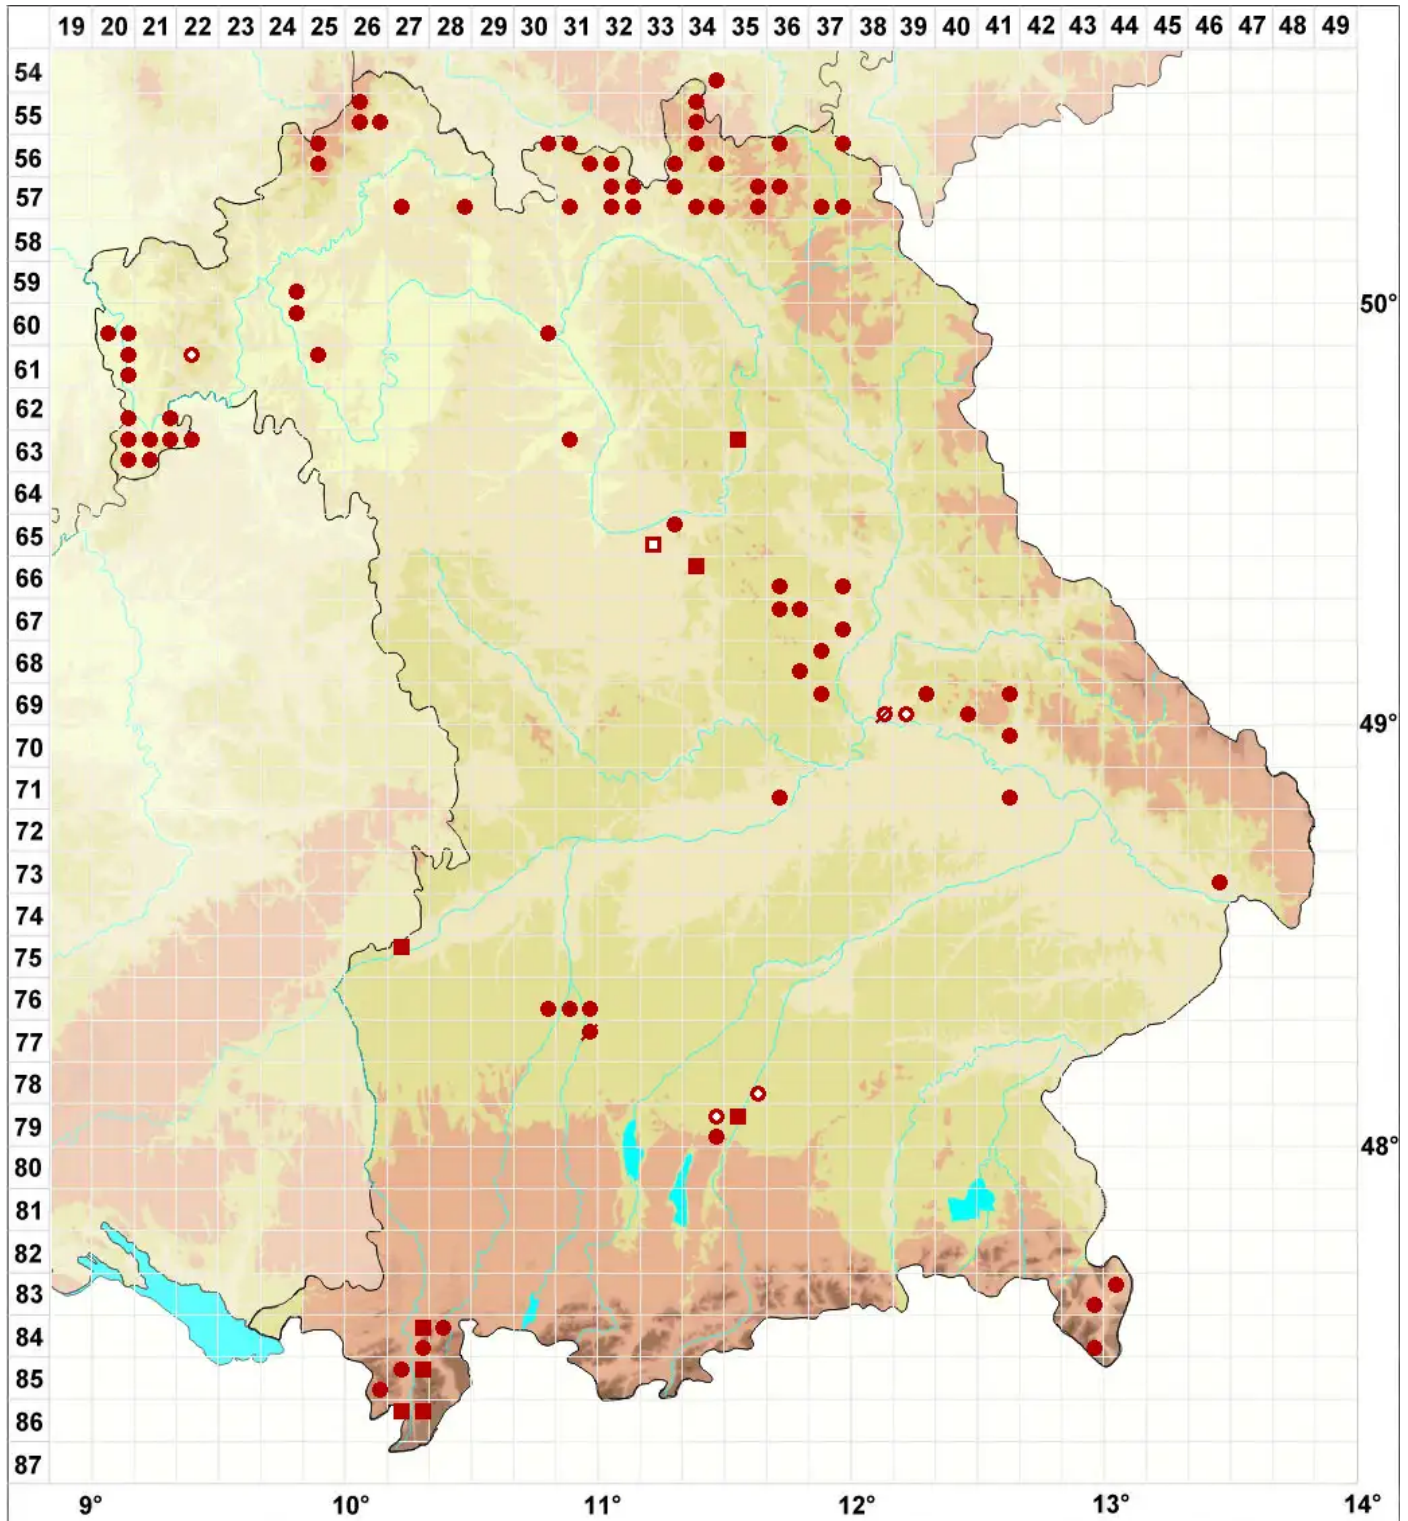

# Physcia aipolia (Ehrh. ex Humb.) Fürnr.

## Ziegen-Schwielenflechte

Legende:

- Symbole:**
- Ausgefülltes Symbol:  
Zeitraum von 1980 bis heute (Aktuelle Angabe)
  - Leeres Symbol:  
Zeitraum vor 1980 (Altangabe)
  - Quadrat: Herbarbeleg