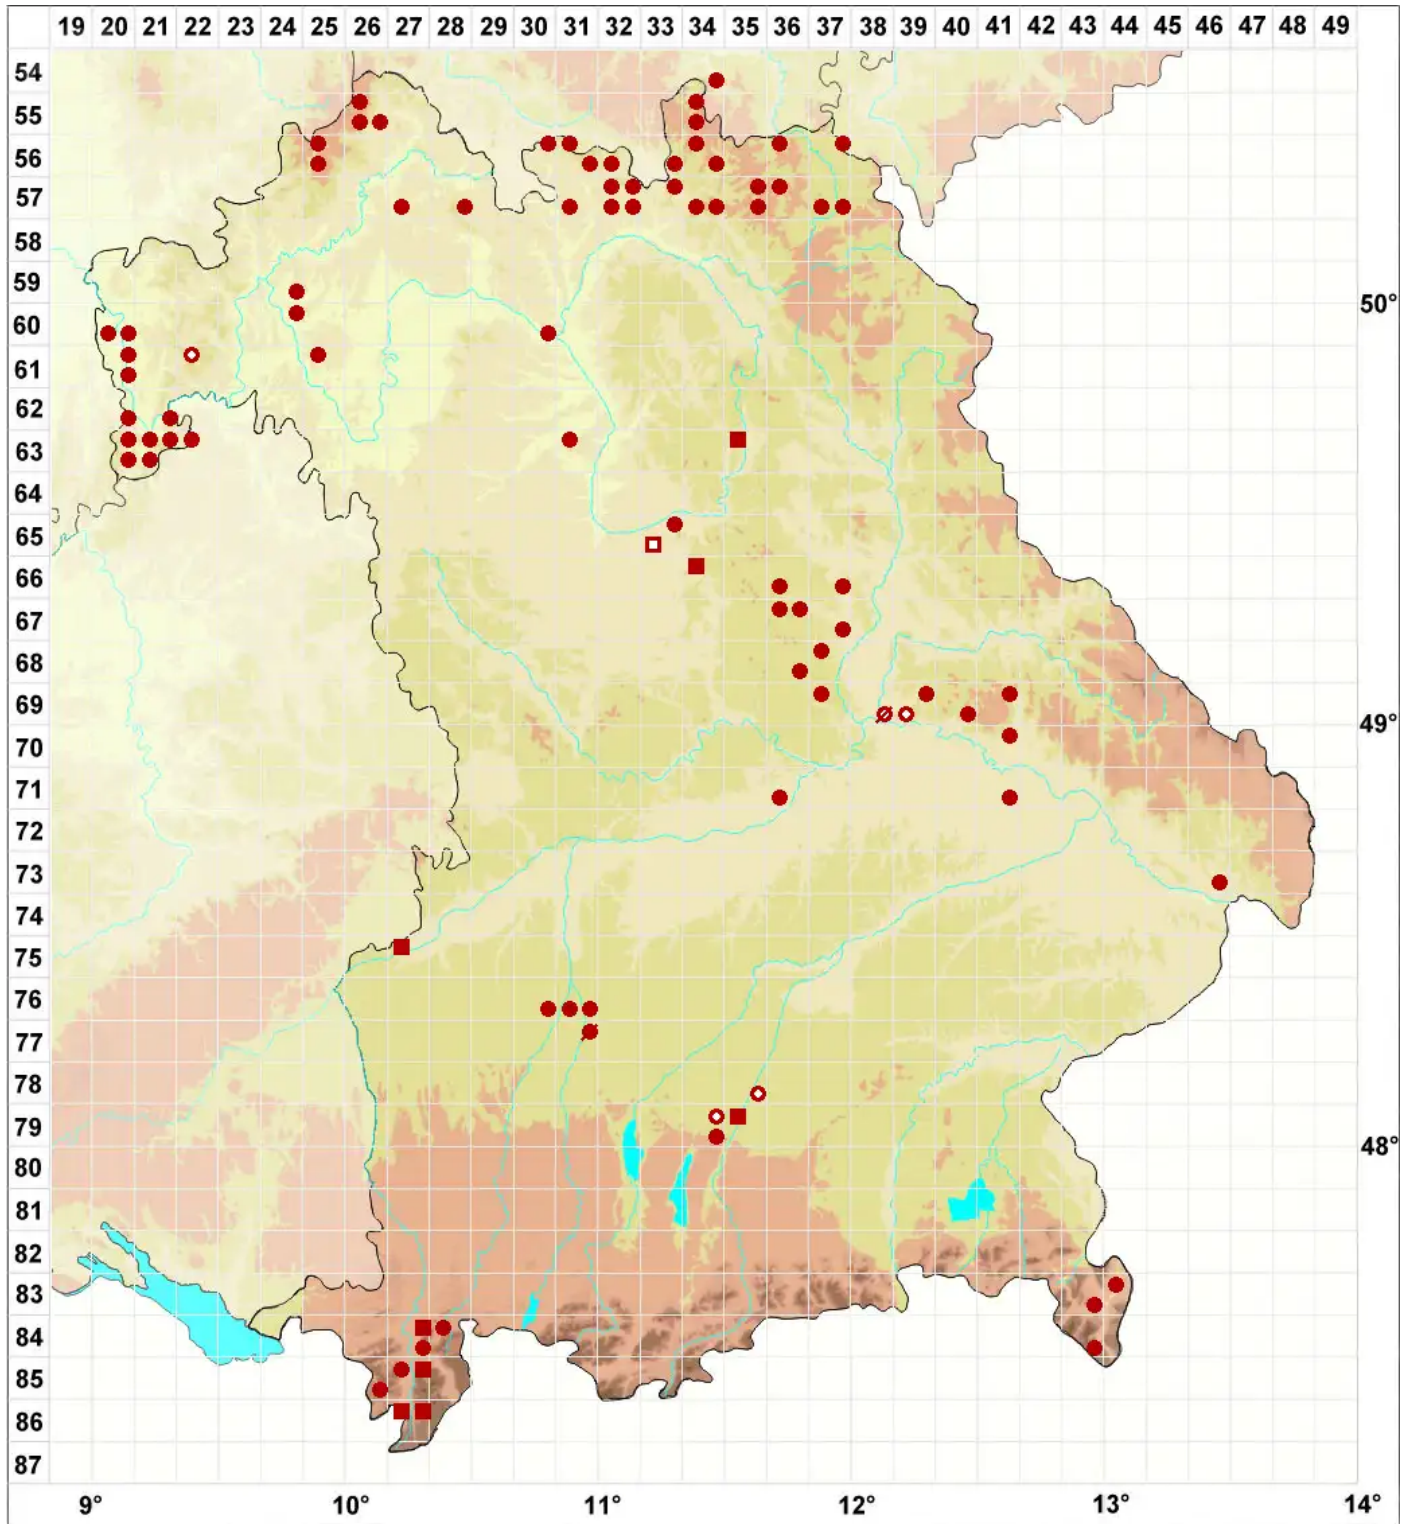

Physcia aipolia (Ehrh. ex Humb.) Fürnr.

Ziegen-Schwielenflechte

Legende:

- Symbole:**
- Ausgefülltes Symbol:
Zeitraum von 1980 bis heute (Aktuelle Angabe)
 - Leeres Symbol:
Zeitraum vor 1980 (Altangabe)
 - Quadrat: Herbarbeleg