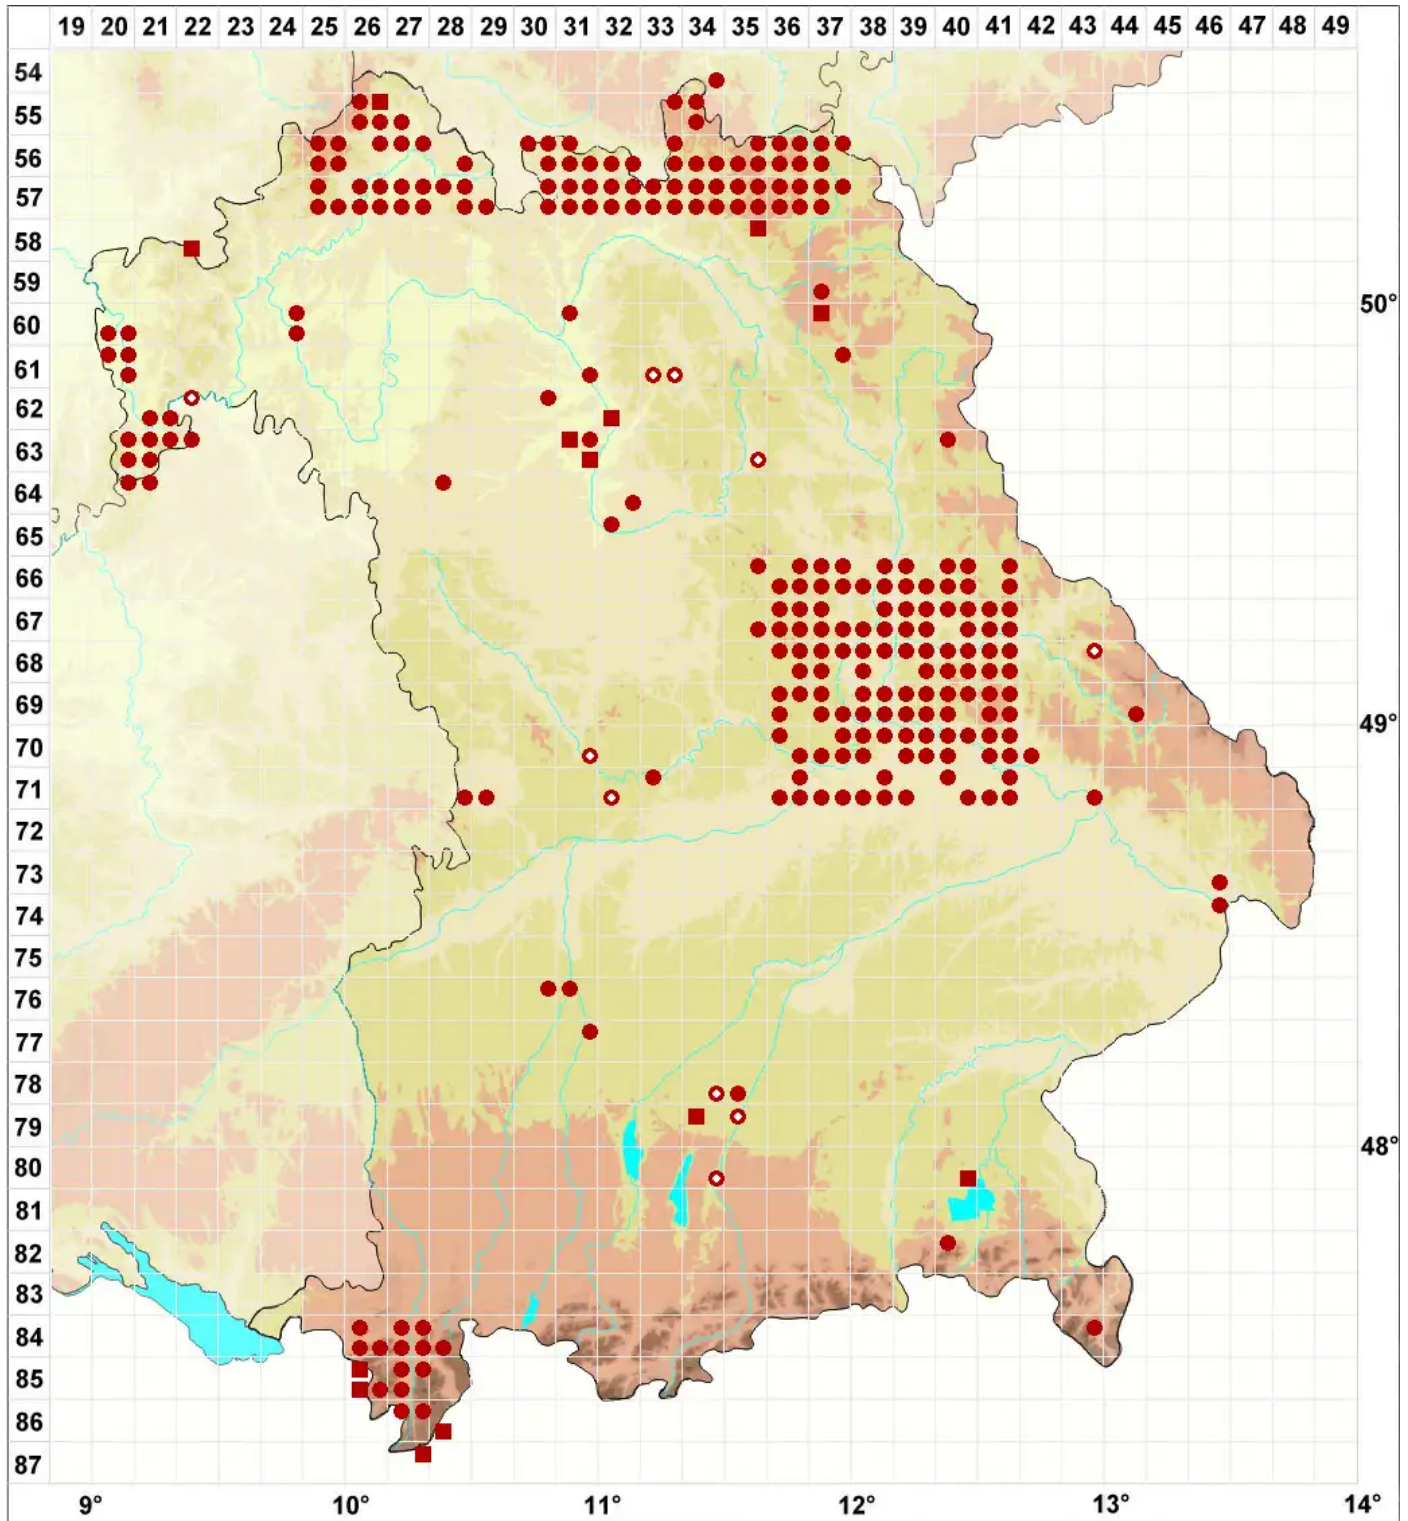

# Physcia caesia (Hoffm.) Fürnr.

Blaugraue Schwielenflechte

Legende:

**Symbole:**

Ausgefülltes Symbol:  
Zeitraum von 1980 bis heute (Aktuelle Angabe)

Leeres Symbol:  
Zeitraum vor 1980 (Altangabe)

Quadrat: Herbarbeleg