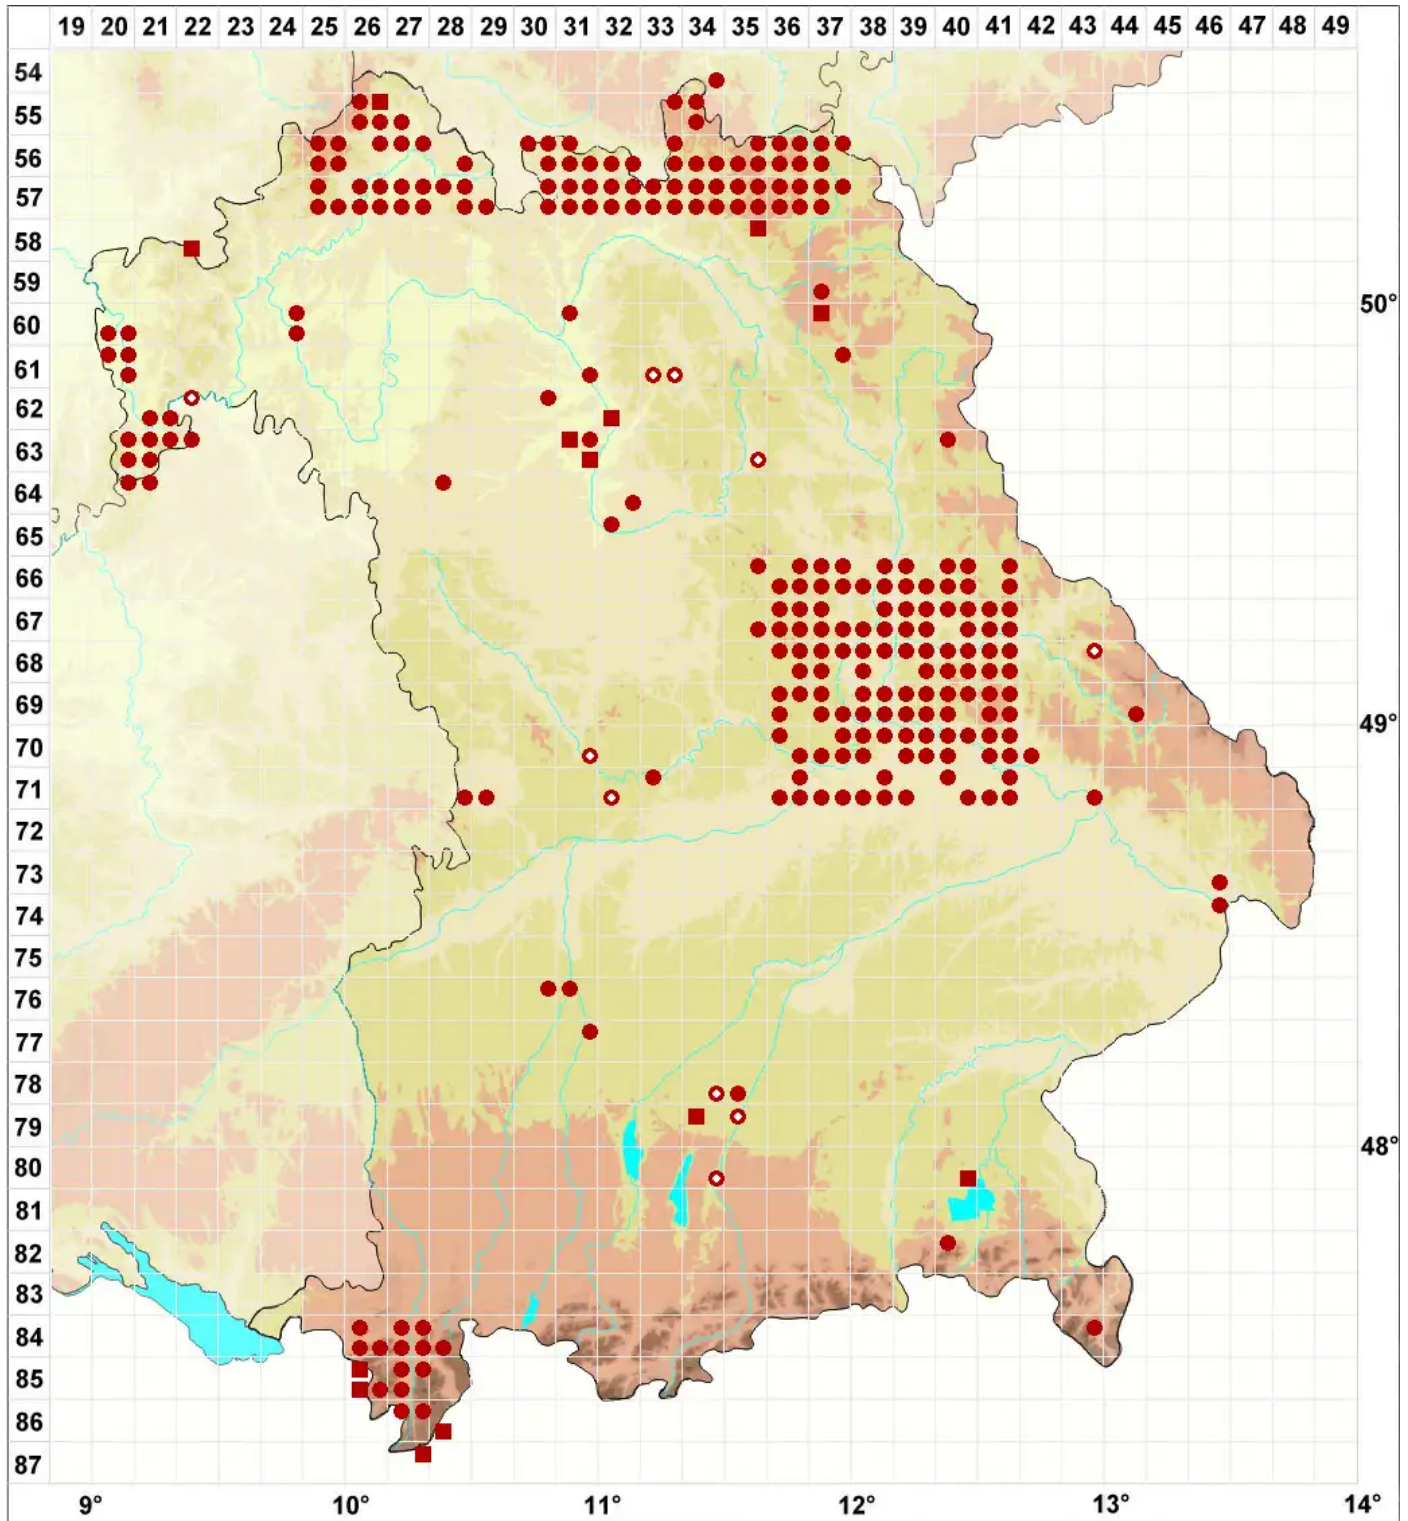

# Physcia caesia (Hoffm.) Fürnr.

Blaugraue Schwielenflechte

Legende:

- Symbole:**  
Ausgefülltes Symbol:  
Zeitraum von 1980 bis heute (Aktuelle Angabe)  
Leeres Symbol:  
Zeitraum vor 1980 (Altangabe)  
Quadrat: Herbarbeleg