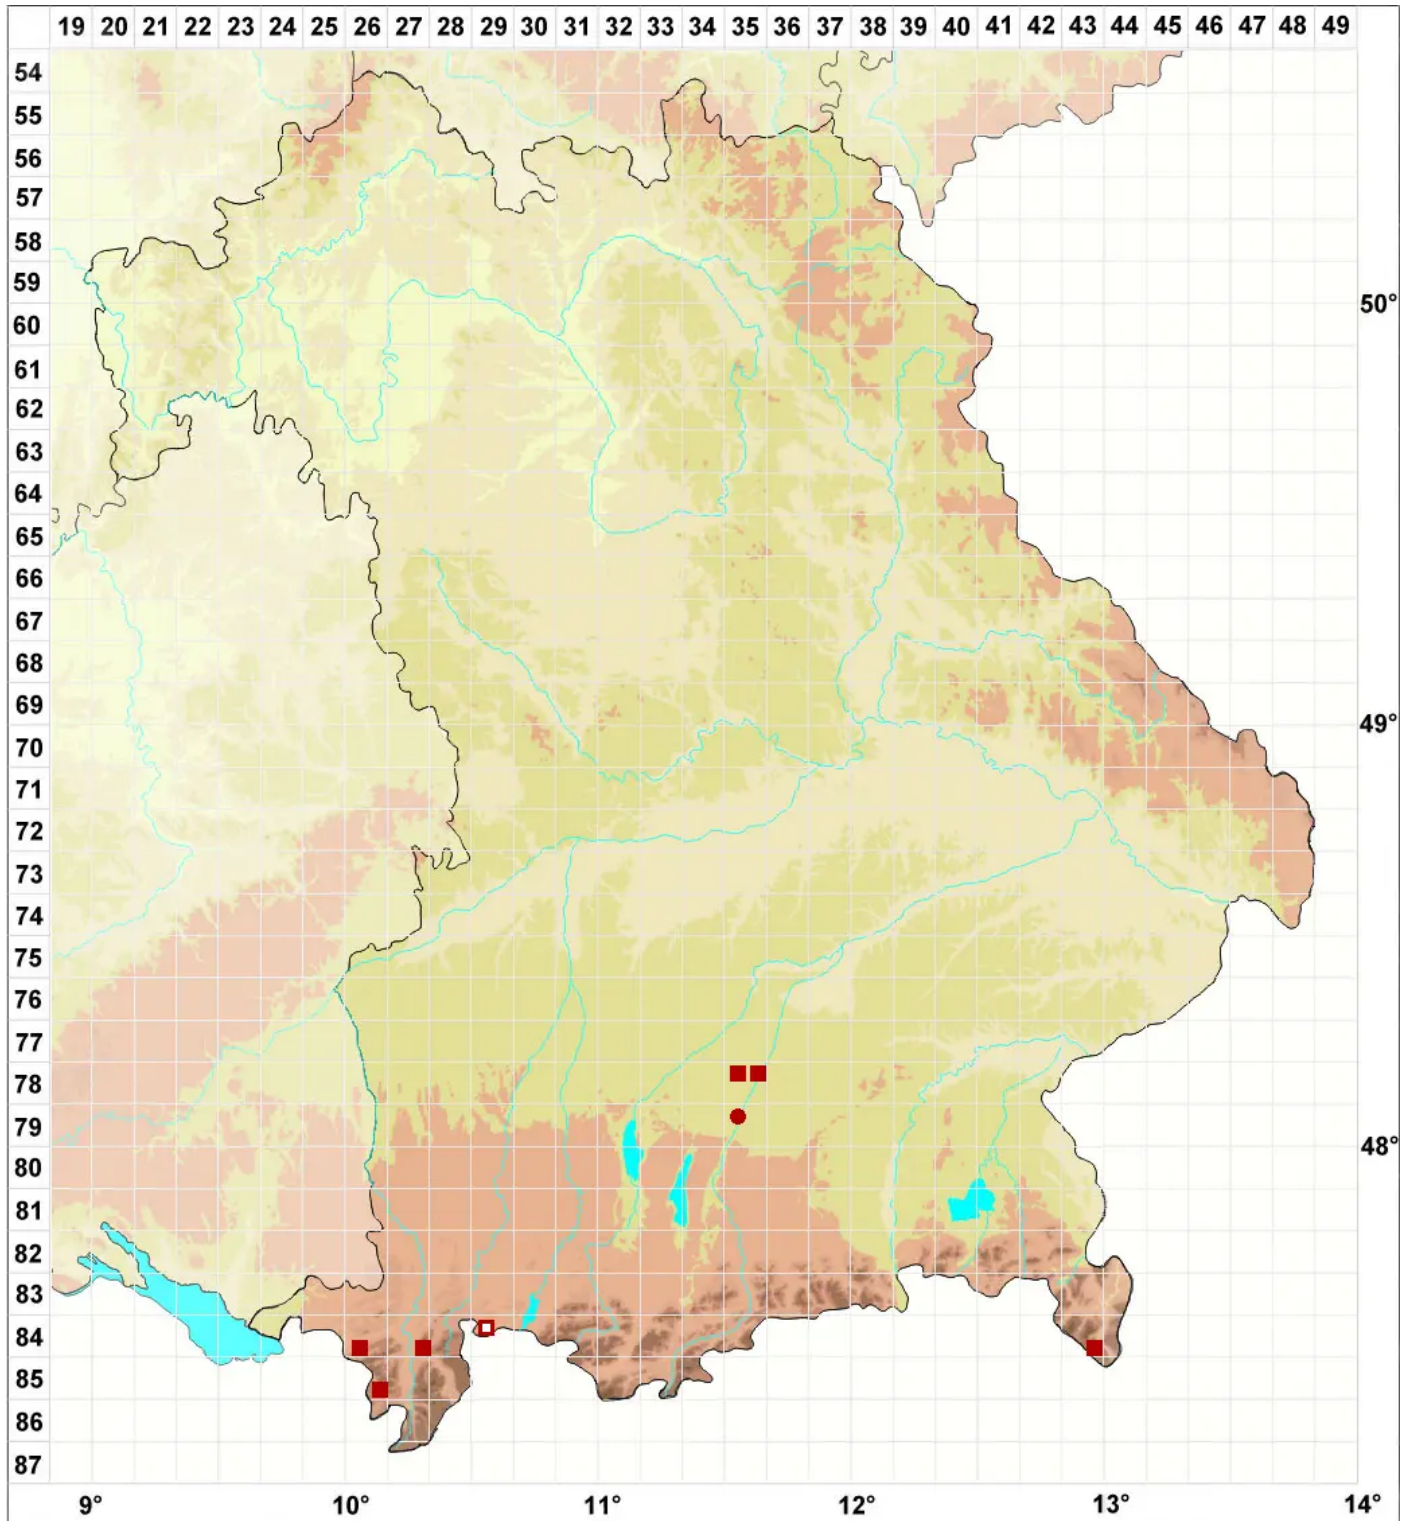

# Physciella chloantha (Ach.) Essl.

## Grünliche Rosettenflechte

Legende:

**Symbole:**

Ausgefülltes Symbol:  
Zeitraum von 1980 bis heute (Aktuelle Angabe)

Leeres Symbol:  
Zeitraum vor 1980 (Altangabe)

Quadrat: Herbarbeleg