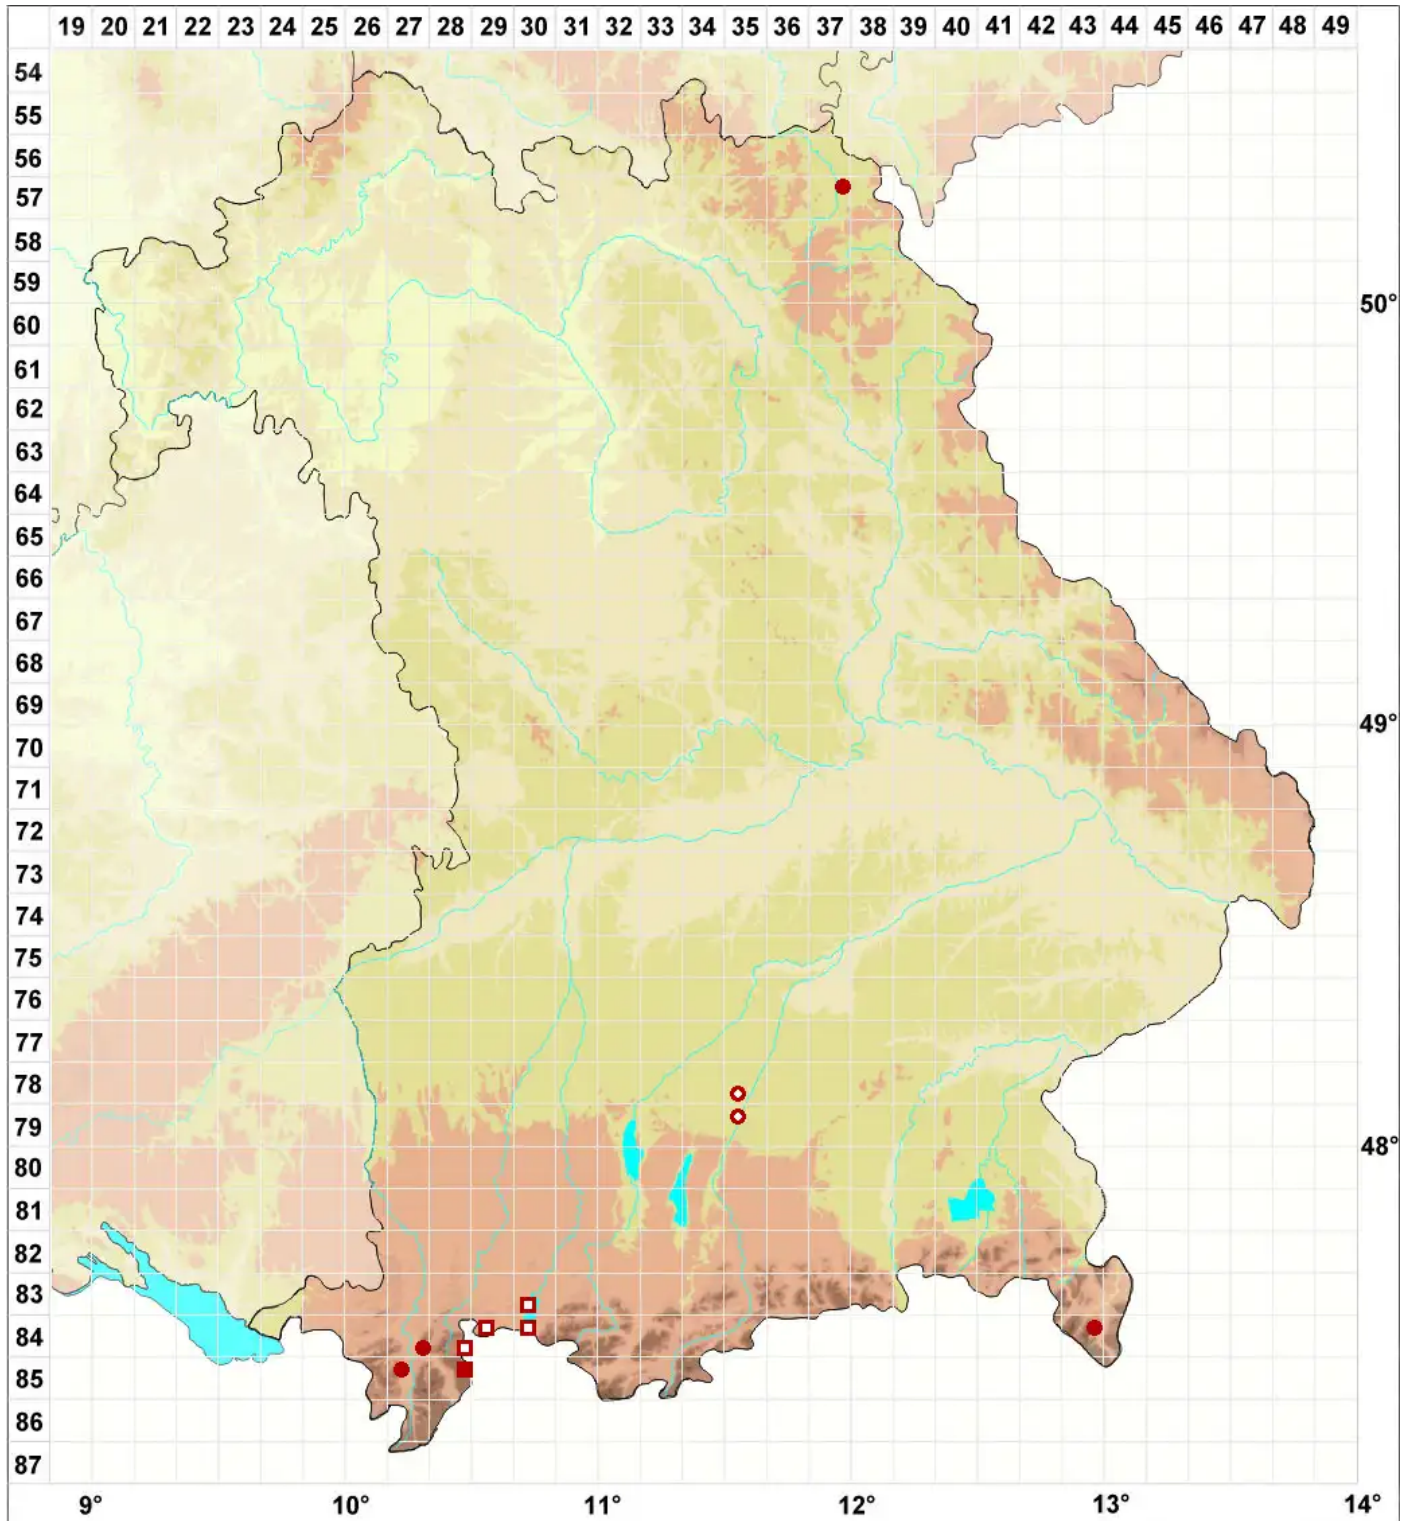

Phaeophyscia ciliata (Hoffm.) Moberg

Bewimperte Schwielenflechte

Legende:

Symbole:

Ausgefülltes Symbol:
Zeitraum von 1980 bis heute (Aktuelle Angabe)

Leeres Symbol:
Zeitraum vor 1980 (Altangabe)

Quadrat: Herbarbeleg