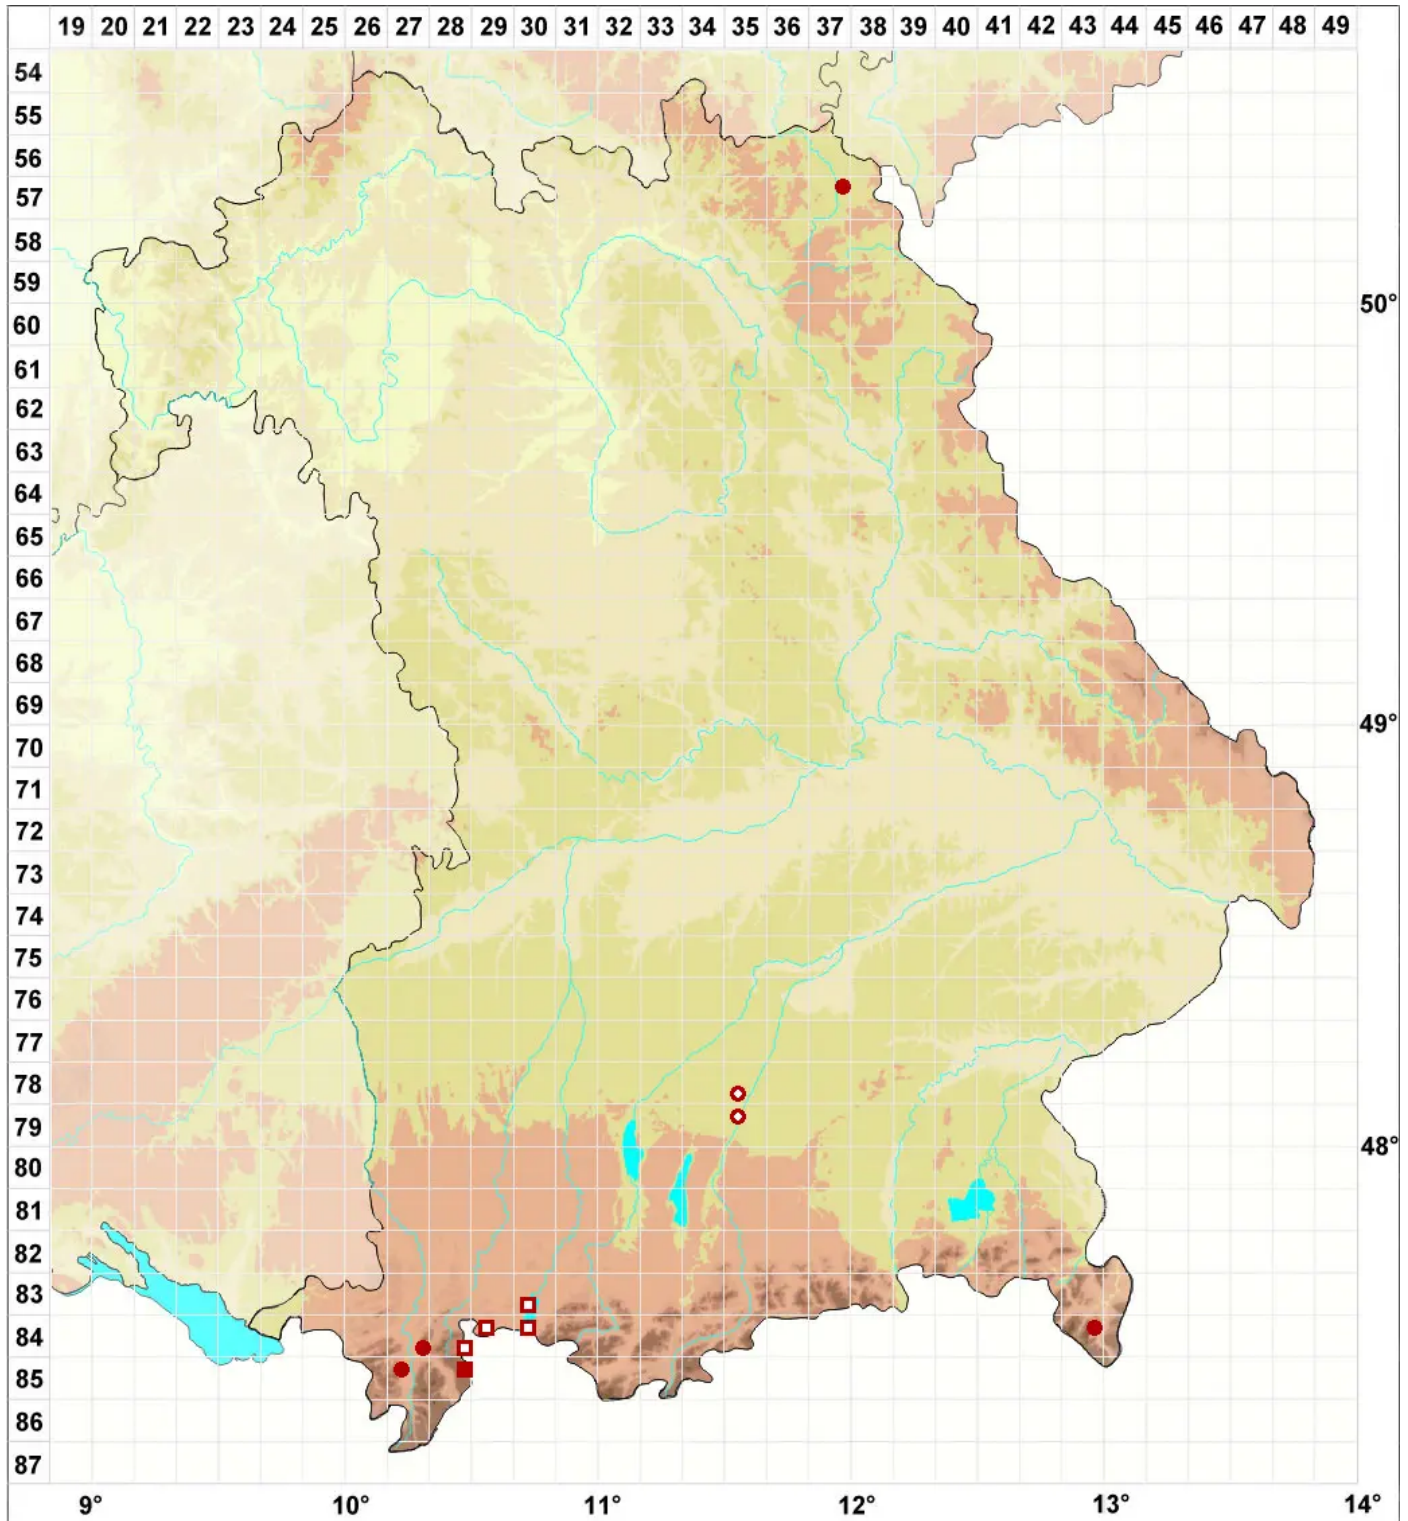

# Phaeophyscia ciliata (Hoffm.) Moberg

## Bewimperte Schwielenflechte

Legende:

- Symbole:**
- Ausgefülltes Symbol:  
Zeitraum von 1980 bis heute (Aktuelle Angabe)
  - Leeres Symbol:  
Zeitraum vor 1980 (Altangabe)
  - Quadrat: Herbarbeleg