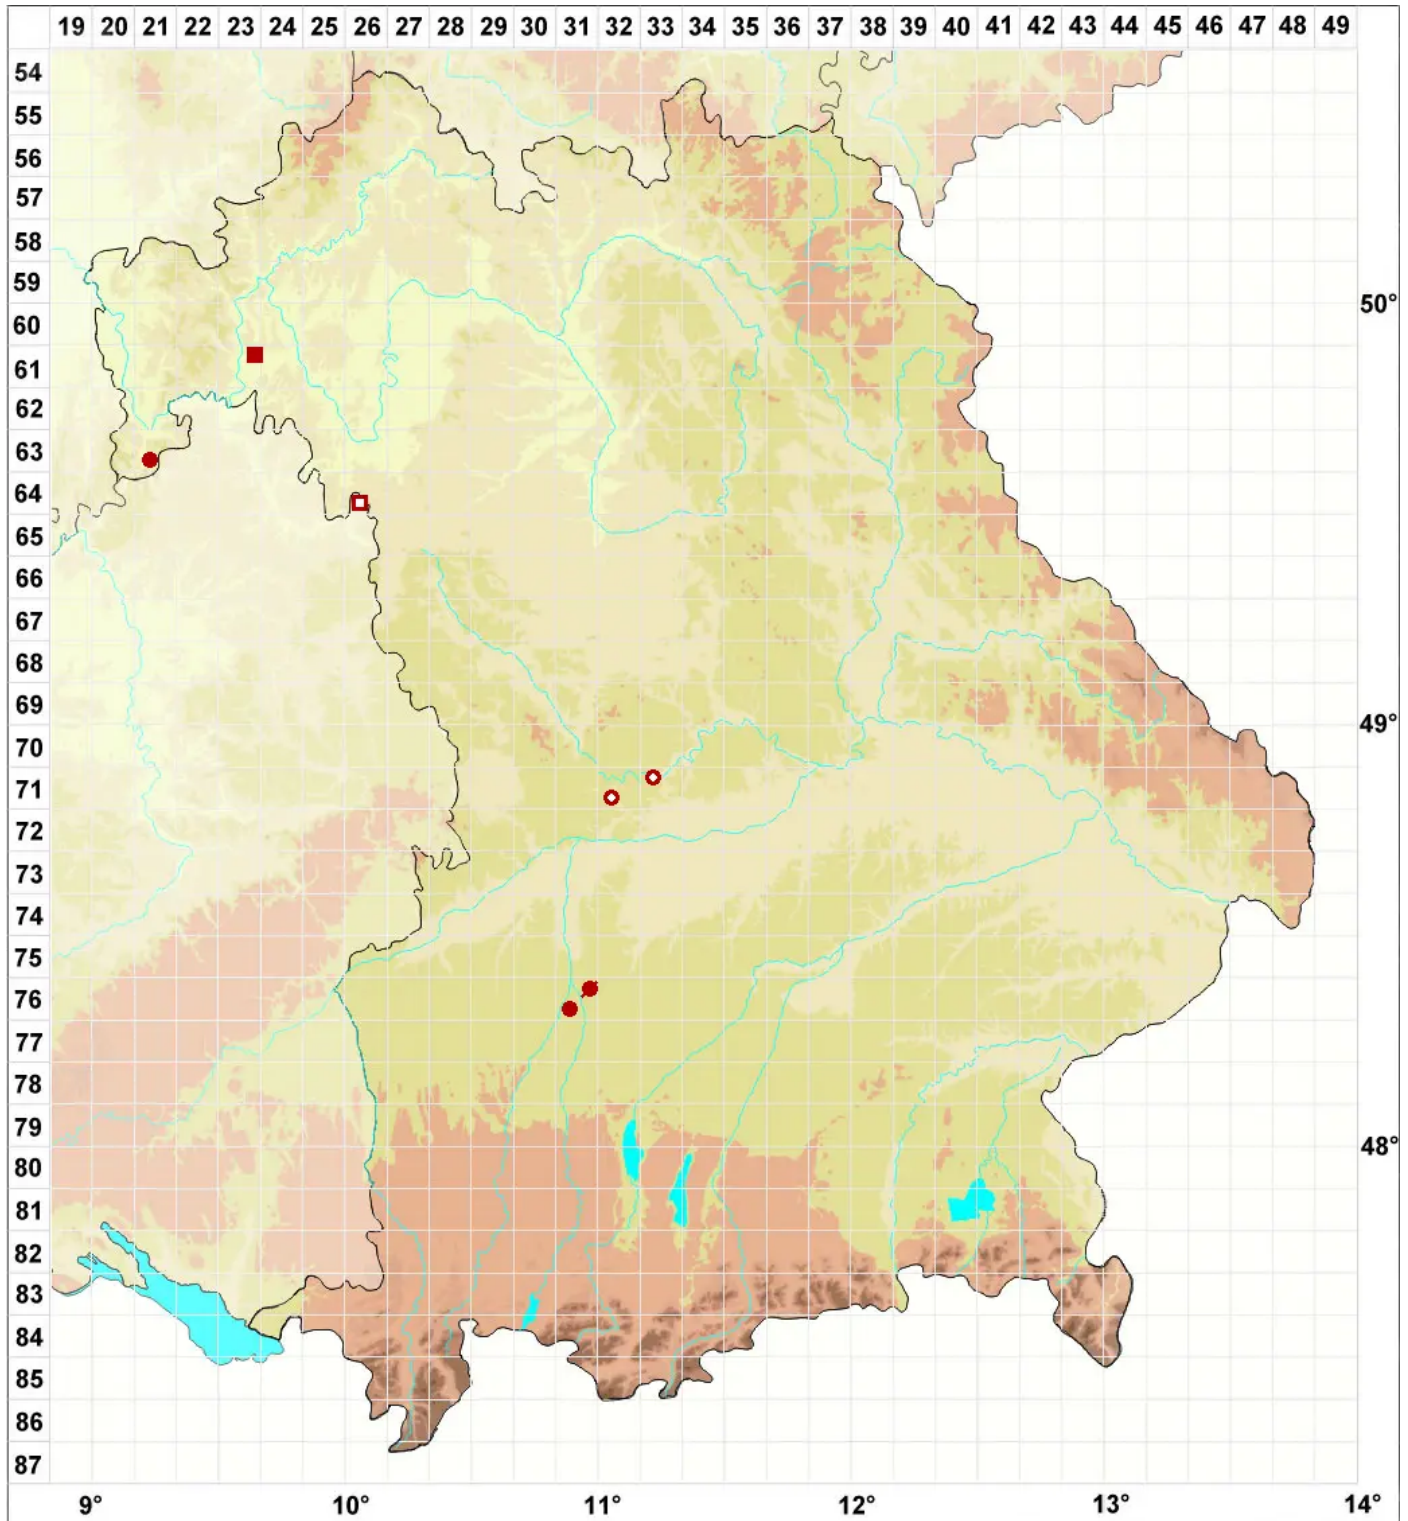

Physcia dimidiata (Arnold) Nyl.

Geteilte Schwielenflechte

Legende:

Symbole:

Ausgefülltes Symbol:
Zeitraum von 1980 bis heute (Aktuelle Angabe)

Leeres Symbol:
Zeitraum vor 1980 (Altangabe)

Quadrat: Herbarbeleg