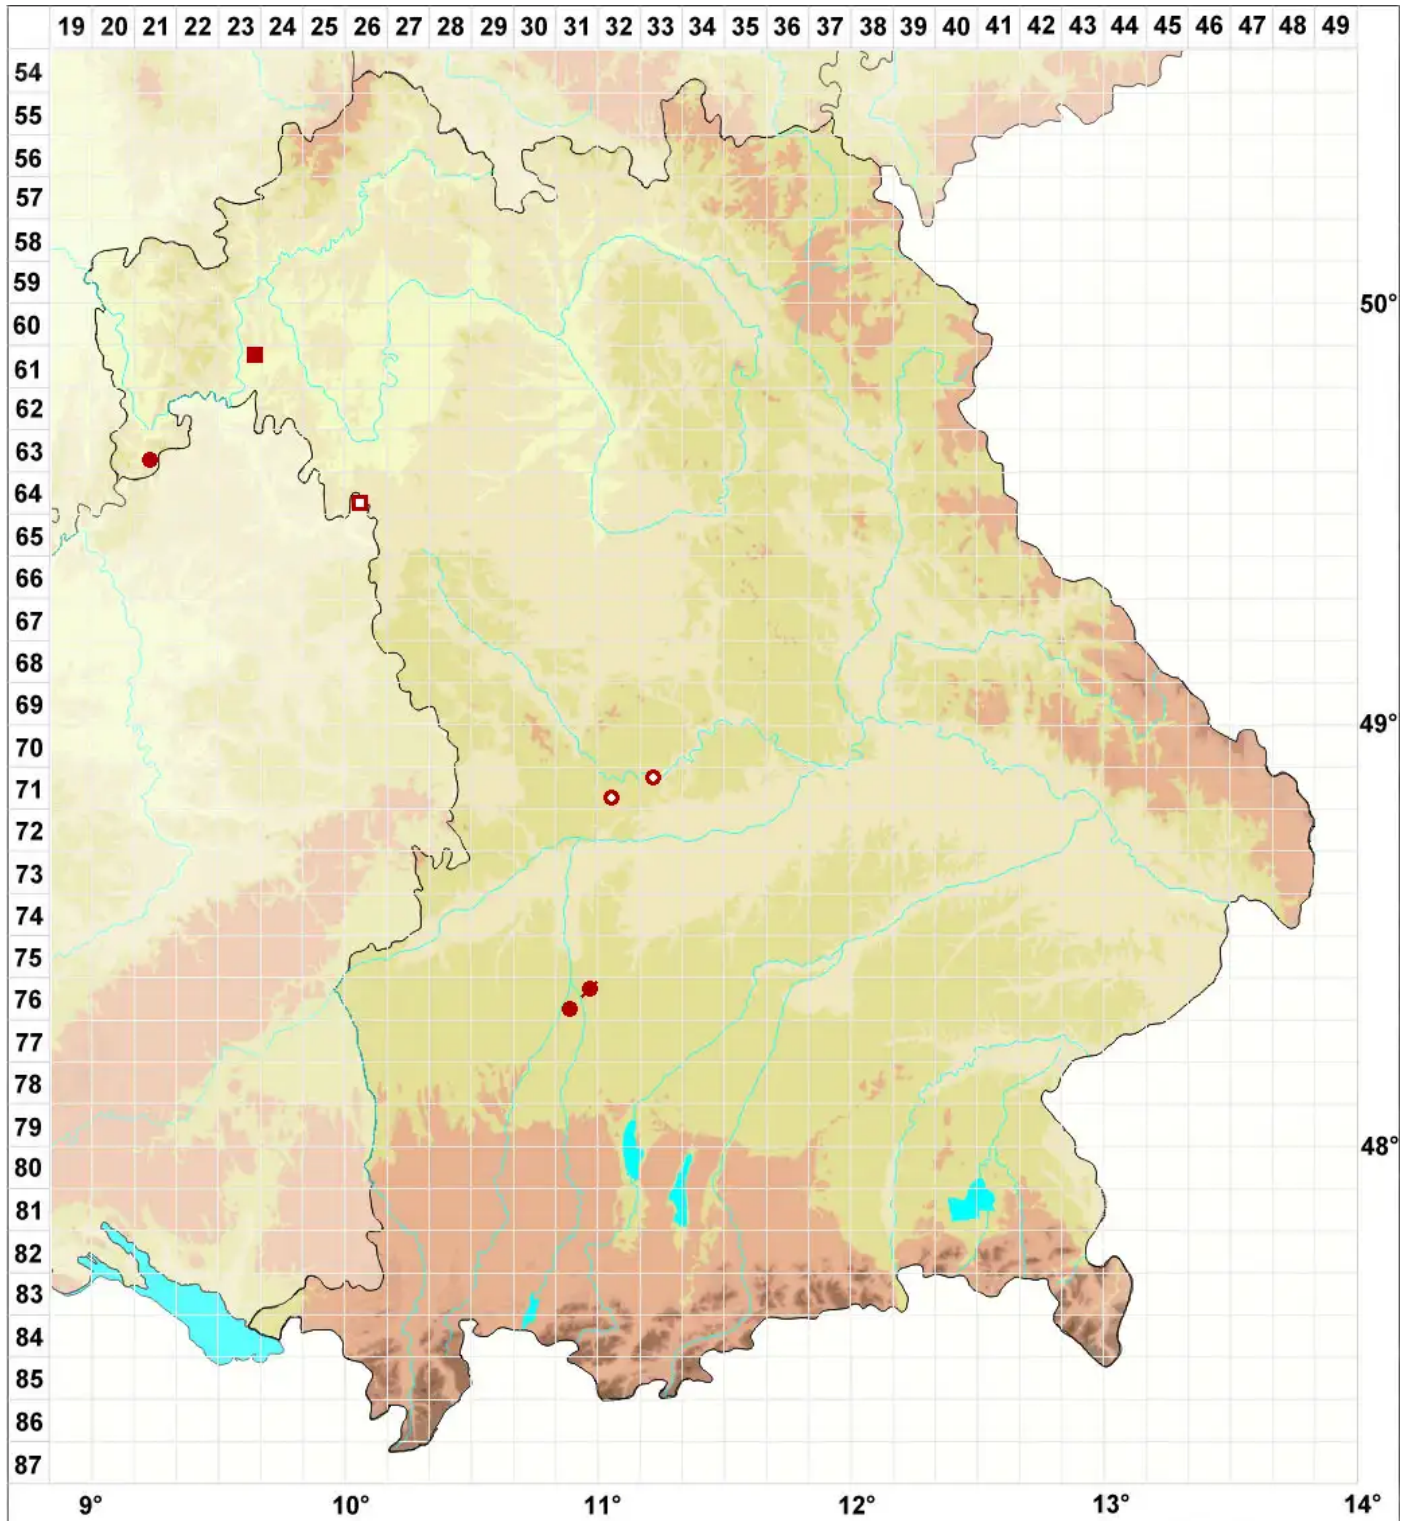

Physcia dimidiata (Arnold) Nyl.

Geteilte Schwielenflechte

Legende:

- Symbole:**
Ausgefülltes Symbol:
Zeitraum von 1980 bis heute (Aktuelle Angabe)
Leeres Symbol:
Zeitraum vor 1980 (Altangabe)
Quadrat: Herbarbeleg