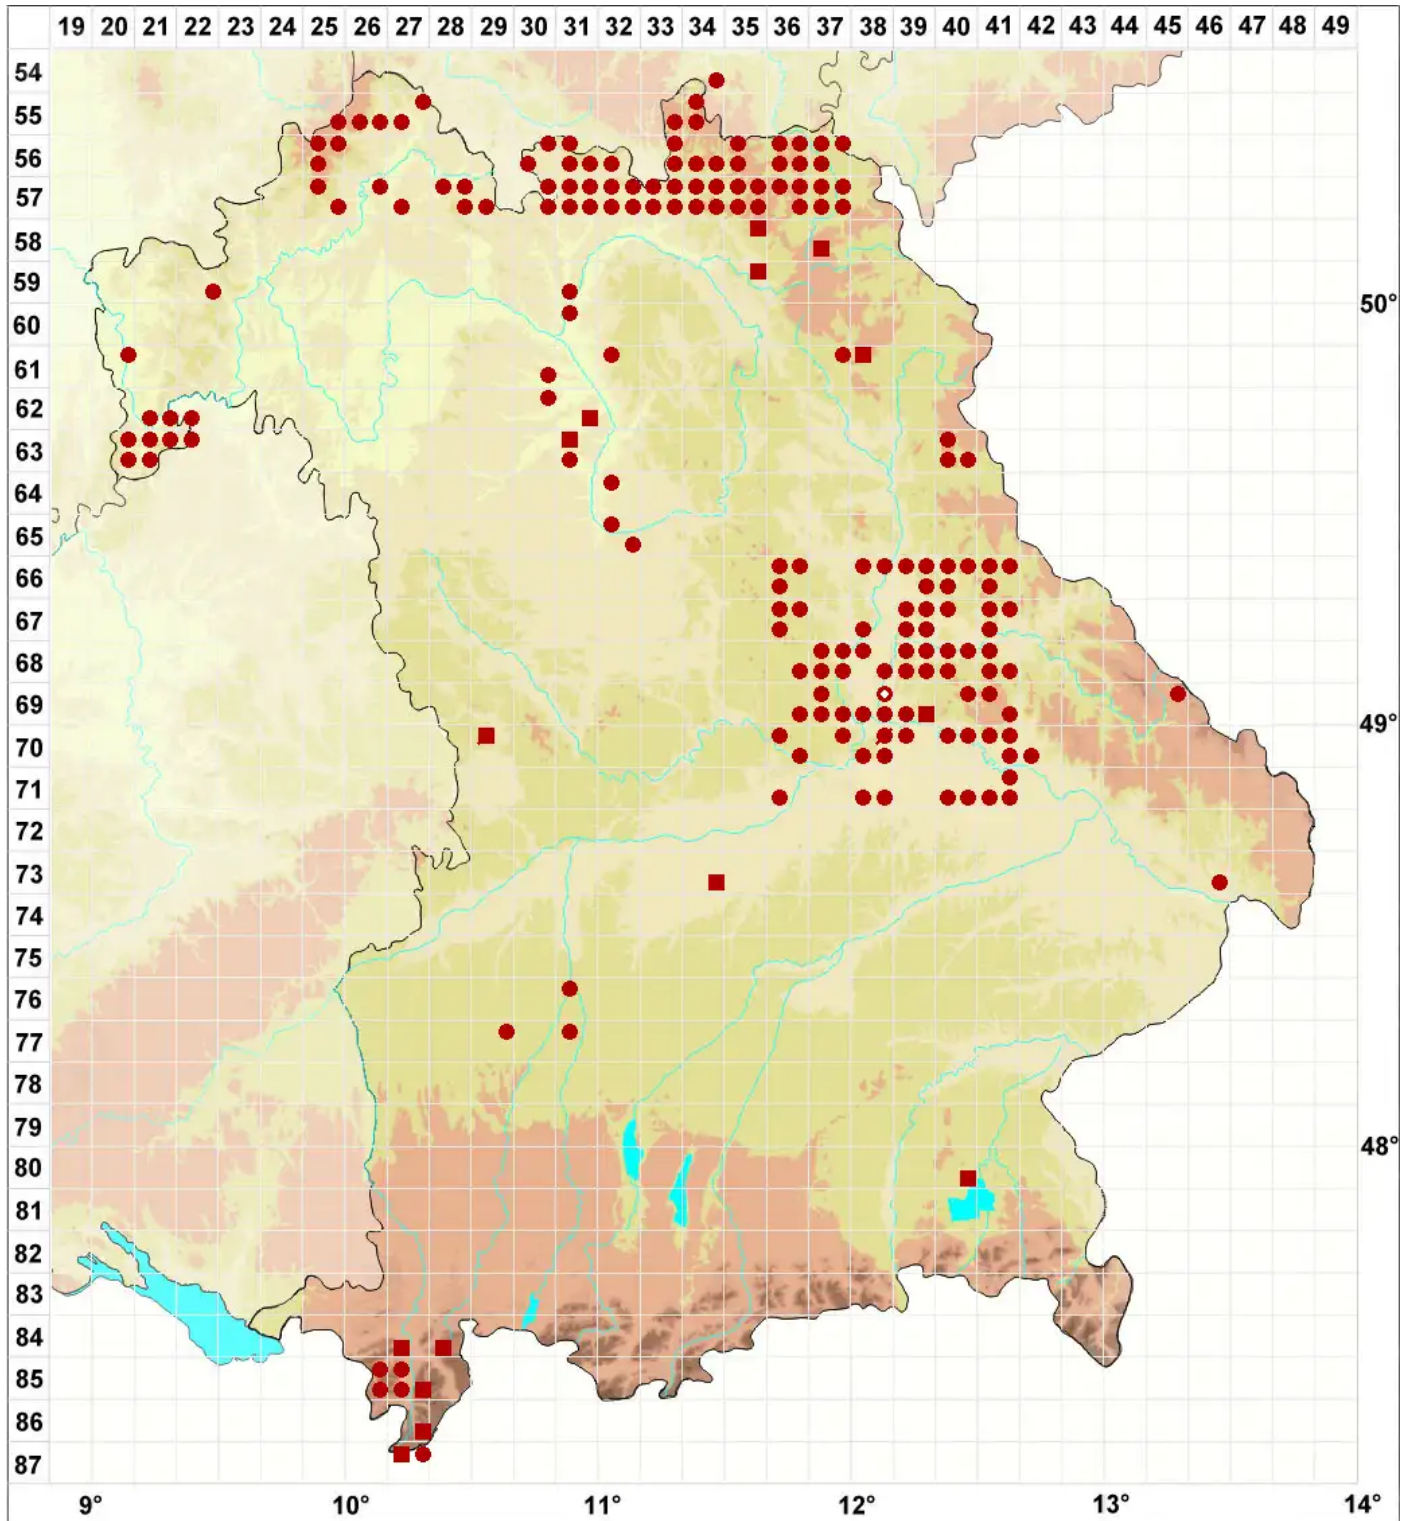

Physcia dubia (Hoffm.) Lettau

Zweifelhafte Schwielenflechte

Legende:

Symbole:

Ausgefülltes Symbol:
Zeitraum von 1980 bis heute (Aktuelle Angabe)

Leeres Symbol:
Zeitraum vor 1980 (Altangabe)

Quadrat: Herbarbeleg