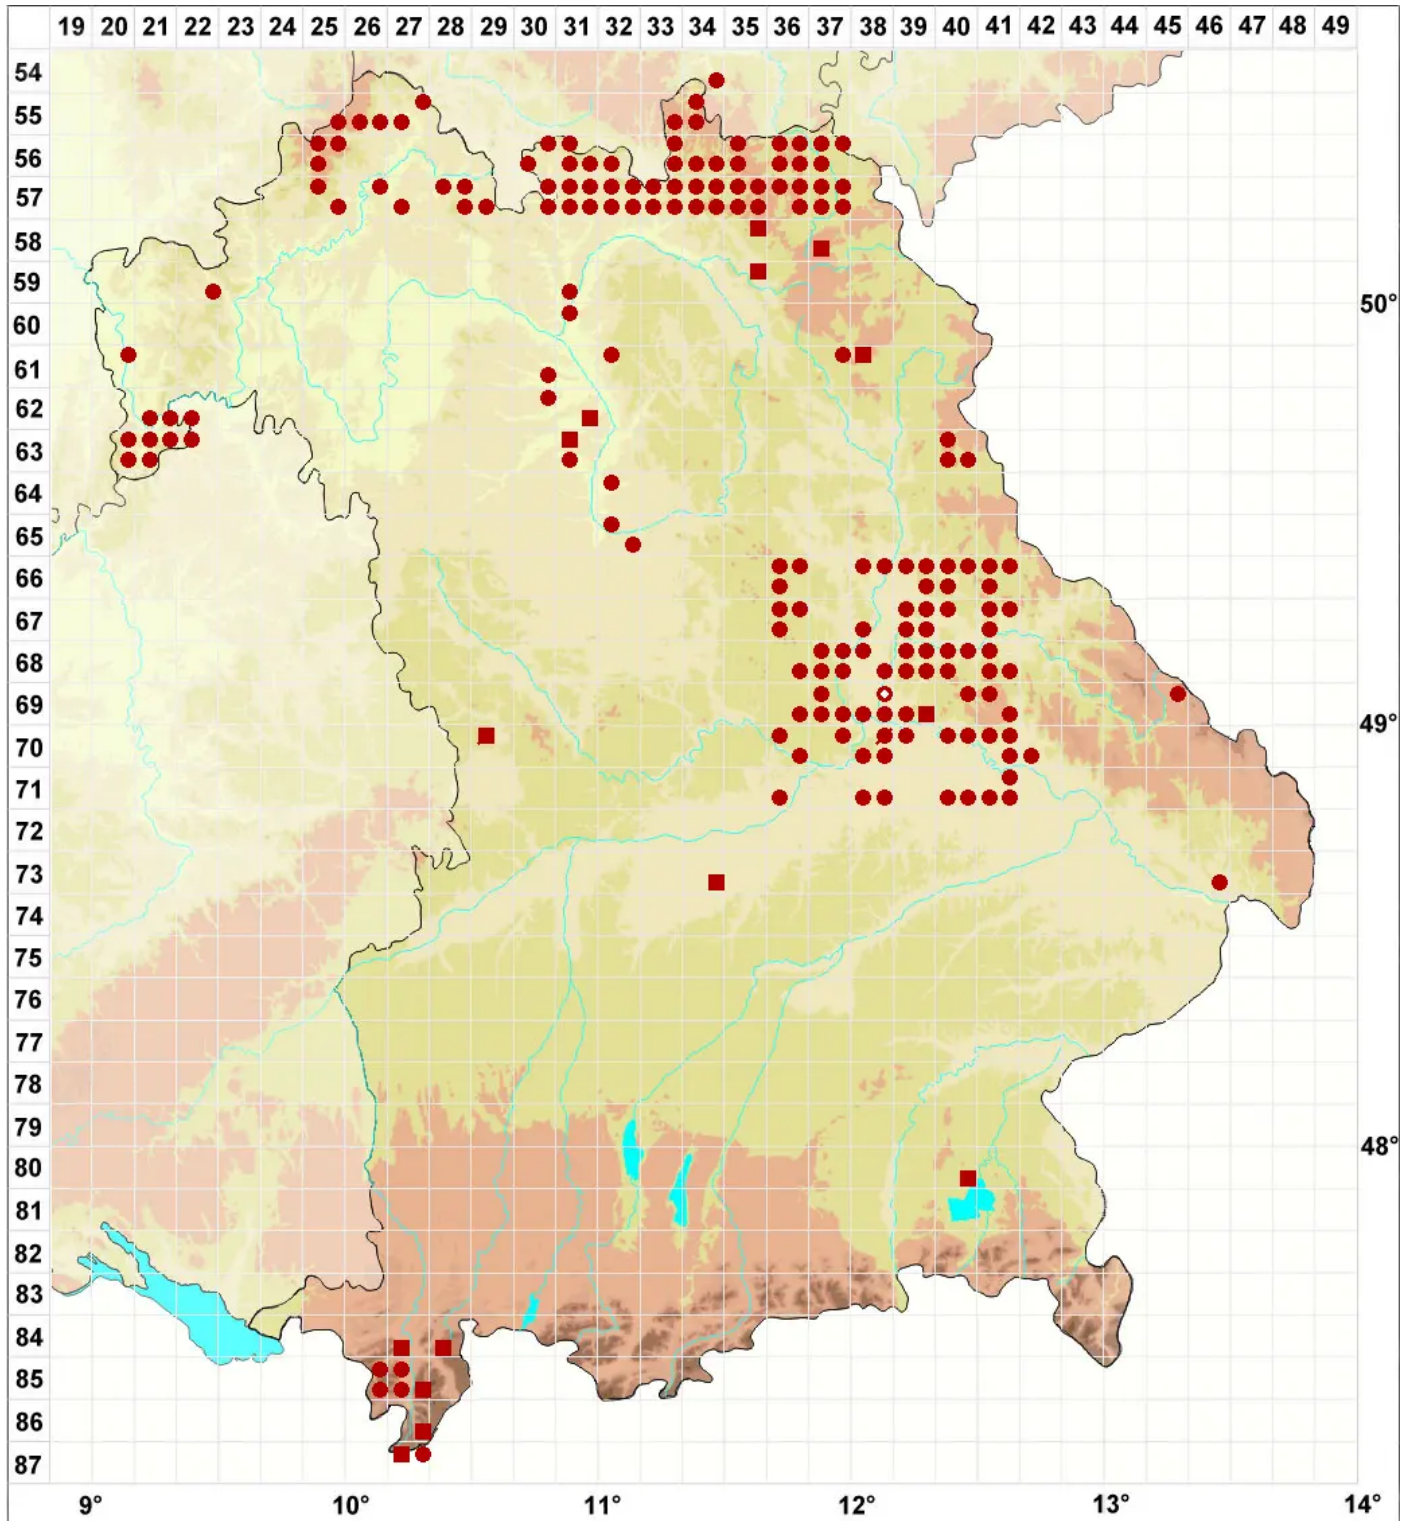

Physcia dubia (Hoffm.) Lettau

Zweifelhafte Schwielenflechte

Legende:

- Symbole:**
- Ausgefülltes Symbol:
Zeitraum von 1980 bis heute (Aktuelle Angabe)
 - Leeres Symbol:
Zeitraum vor 1980 (Altangabe)
 - Quadrat: Herbarbeleg