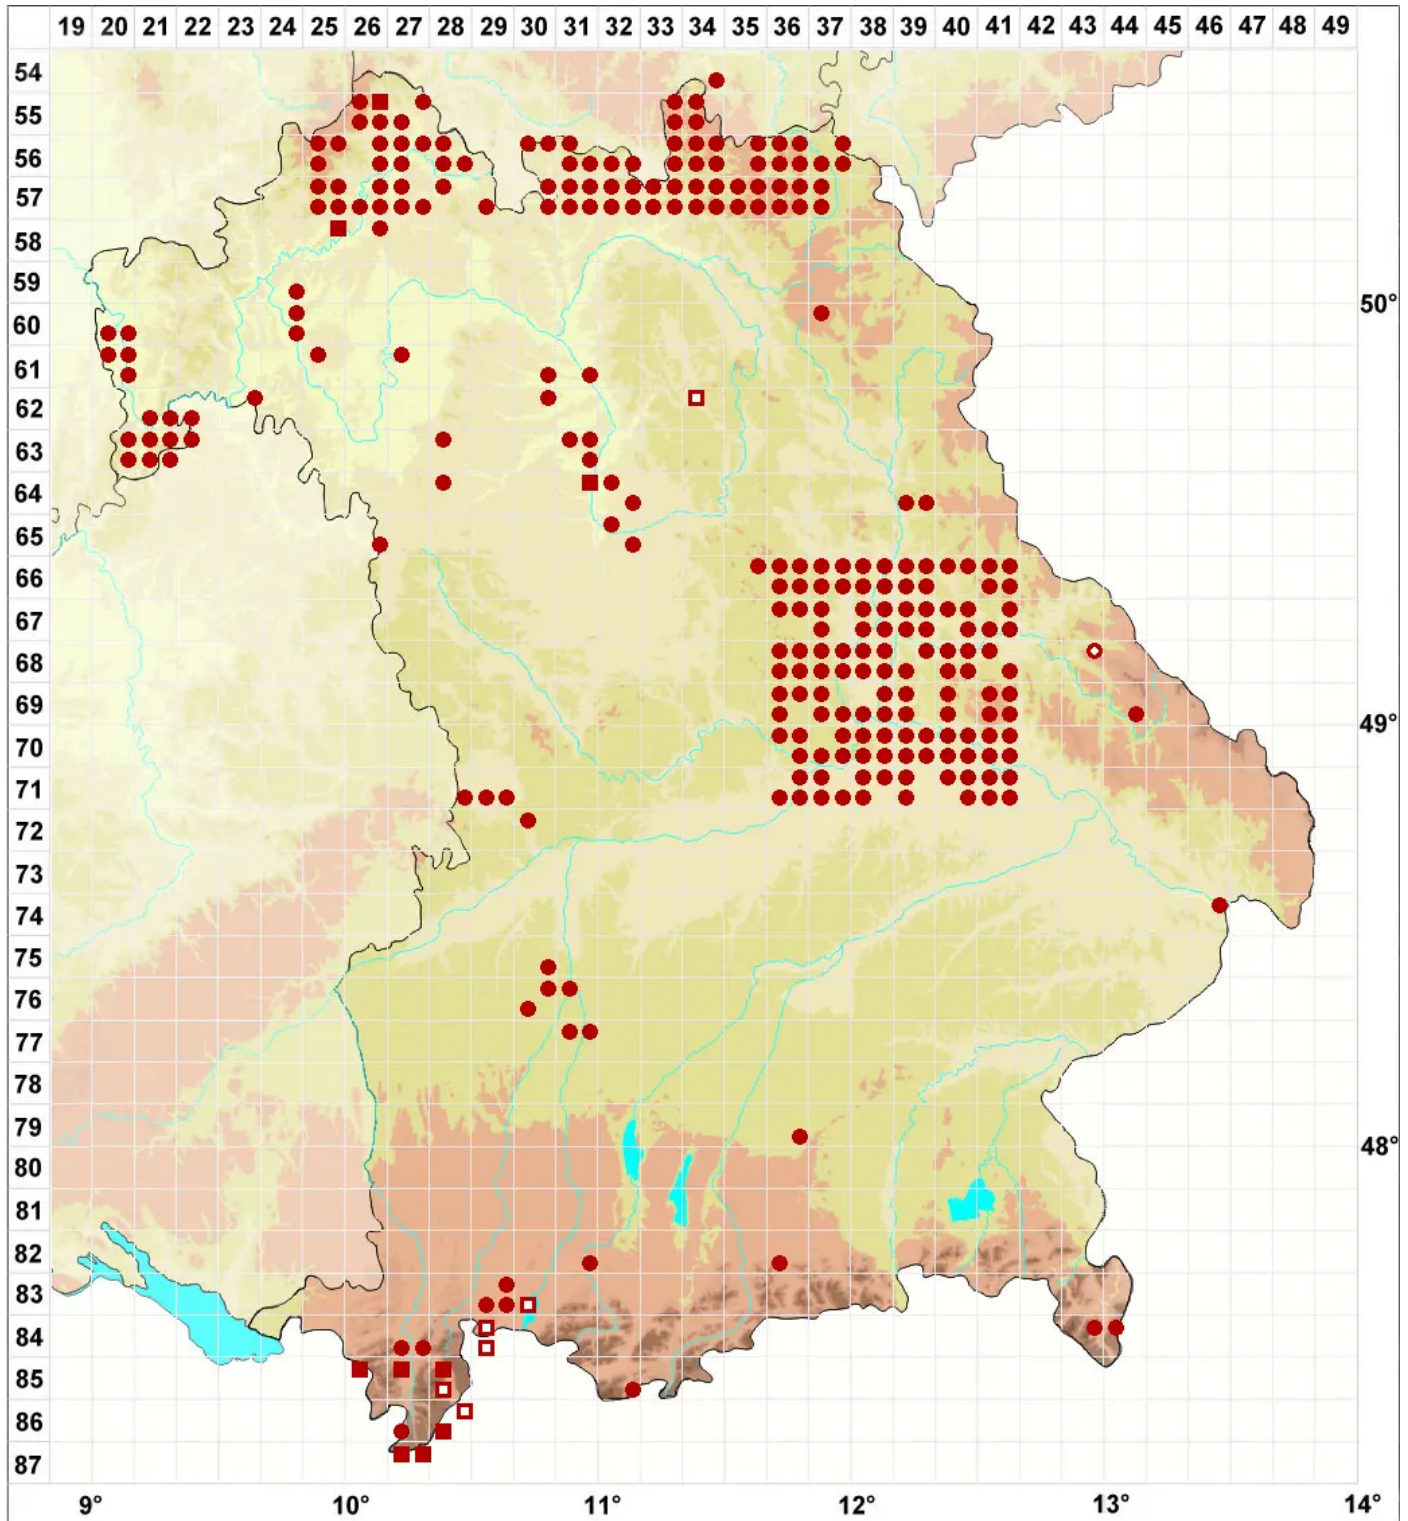

# Xanthoria elegans (Link) Th. Fr.

Zierliche Gelbflechte

Legende:

- Symbole:**
- Ausgefülltes Symbol:  
Zeitraum von 1980 bis heute (Aktuelle Angabe)
  - Leeres Symbol:  
Zeitraum vor 1980 (Altangabe)
  - Quadrat: Herbarbeleg