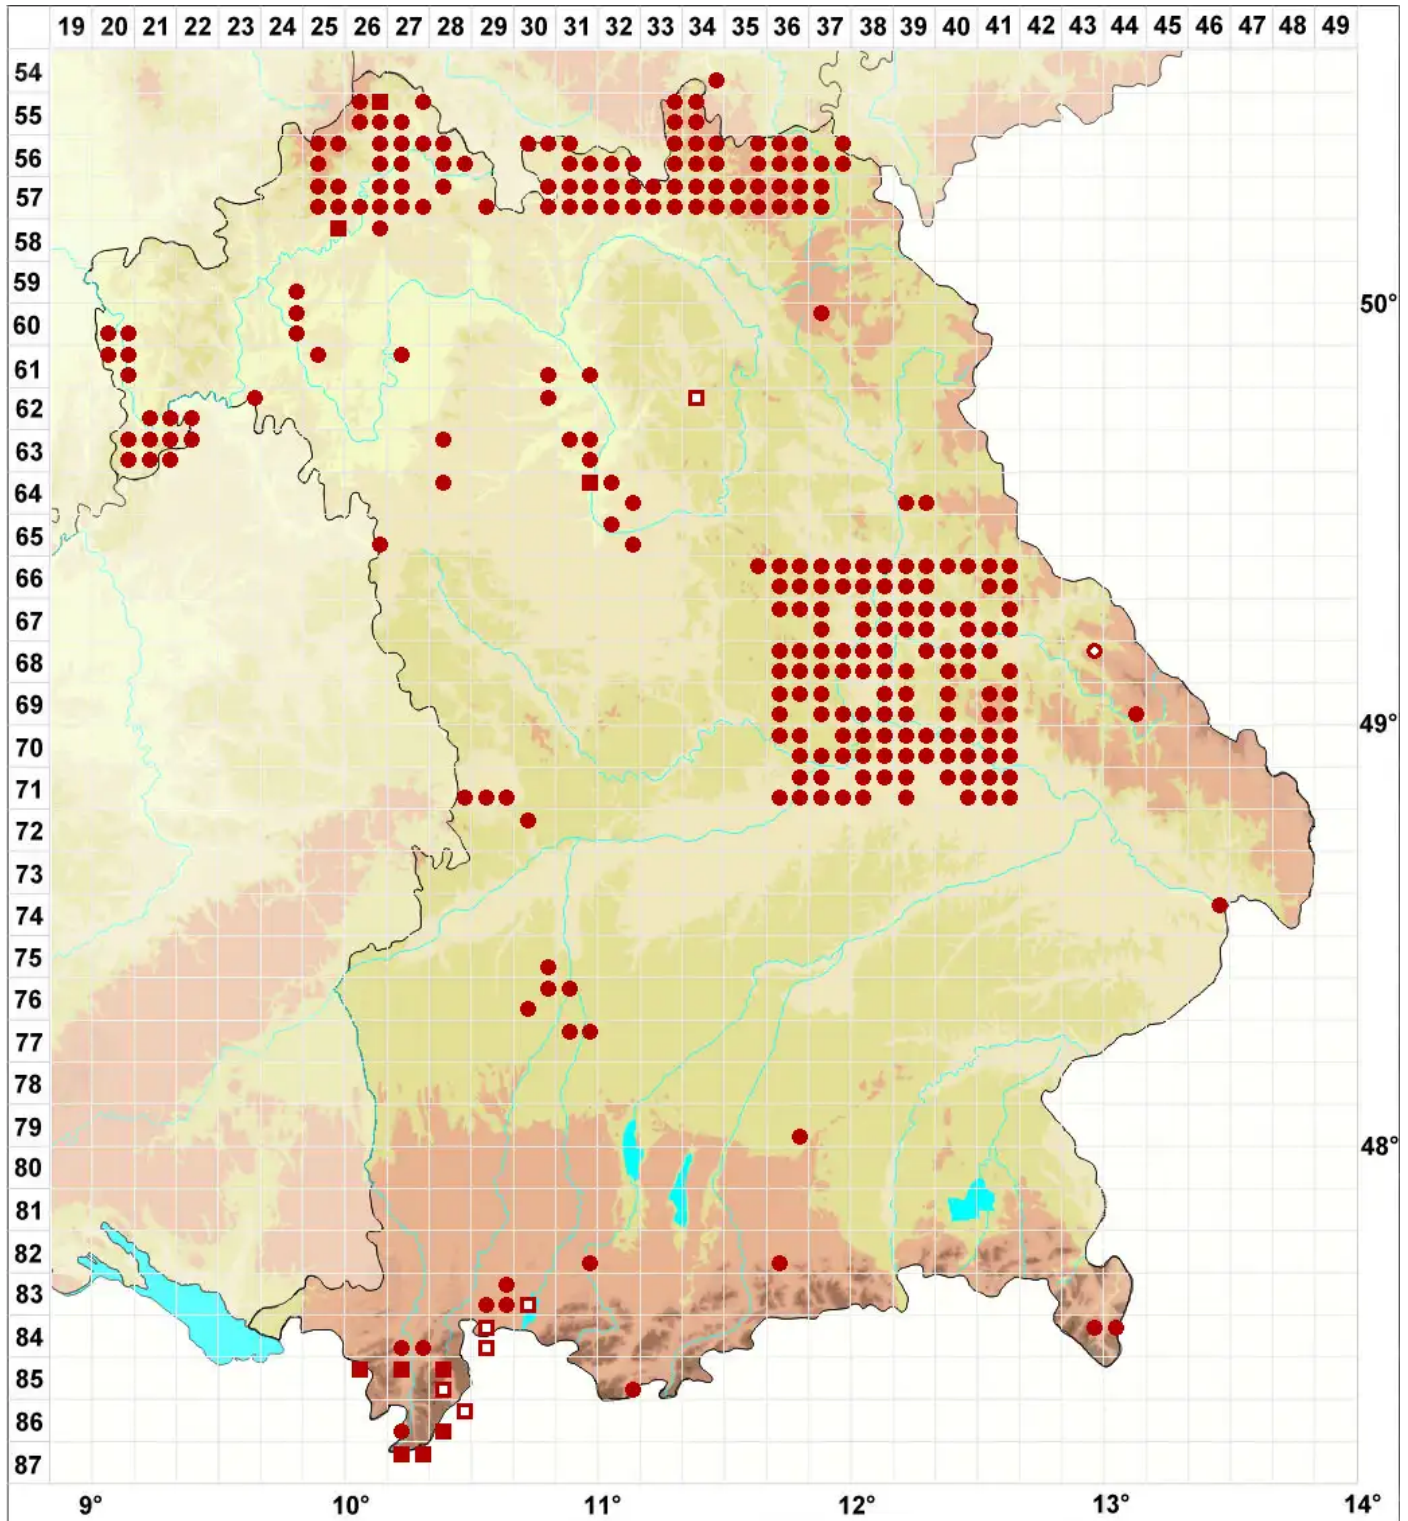

# Xanthoria elegans (Link) Th. Fr.

Zierliche Gelbflechte

Legende:

**Symbole:**

Ausgefülltes Symbol:  
Zeitraum von 1980 bis heute (Aktuelle Angabe)

Leeres Symbol:  
Zeitraum vor 1980 (Altangabe)

Quadrat: Herbarbeleg