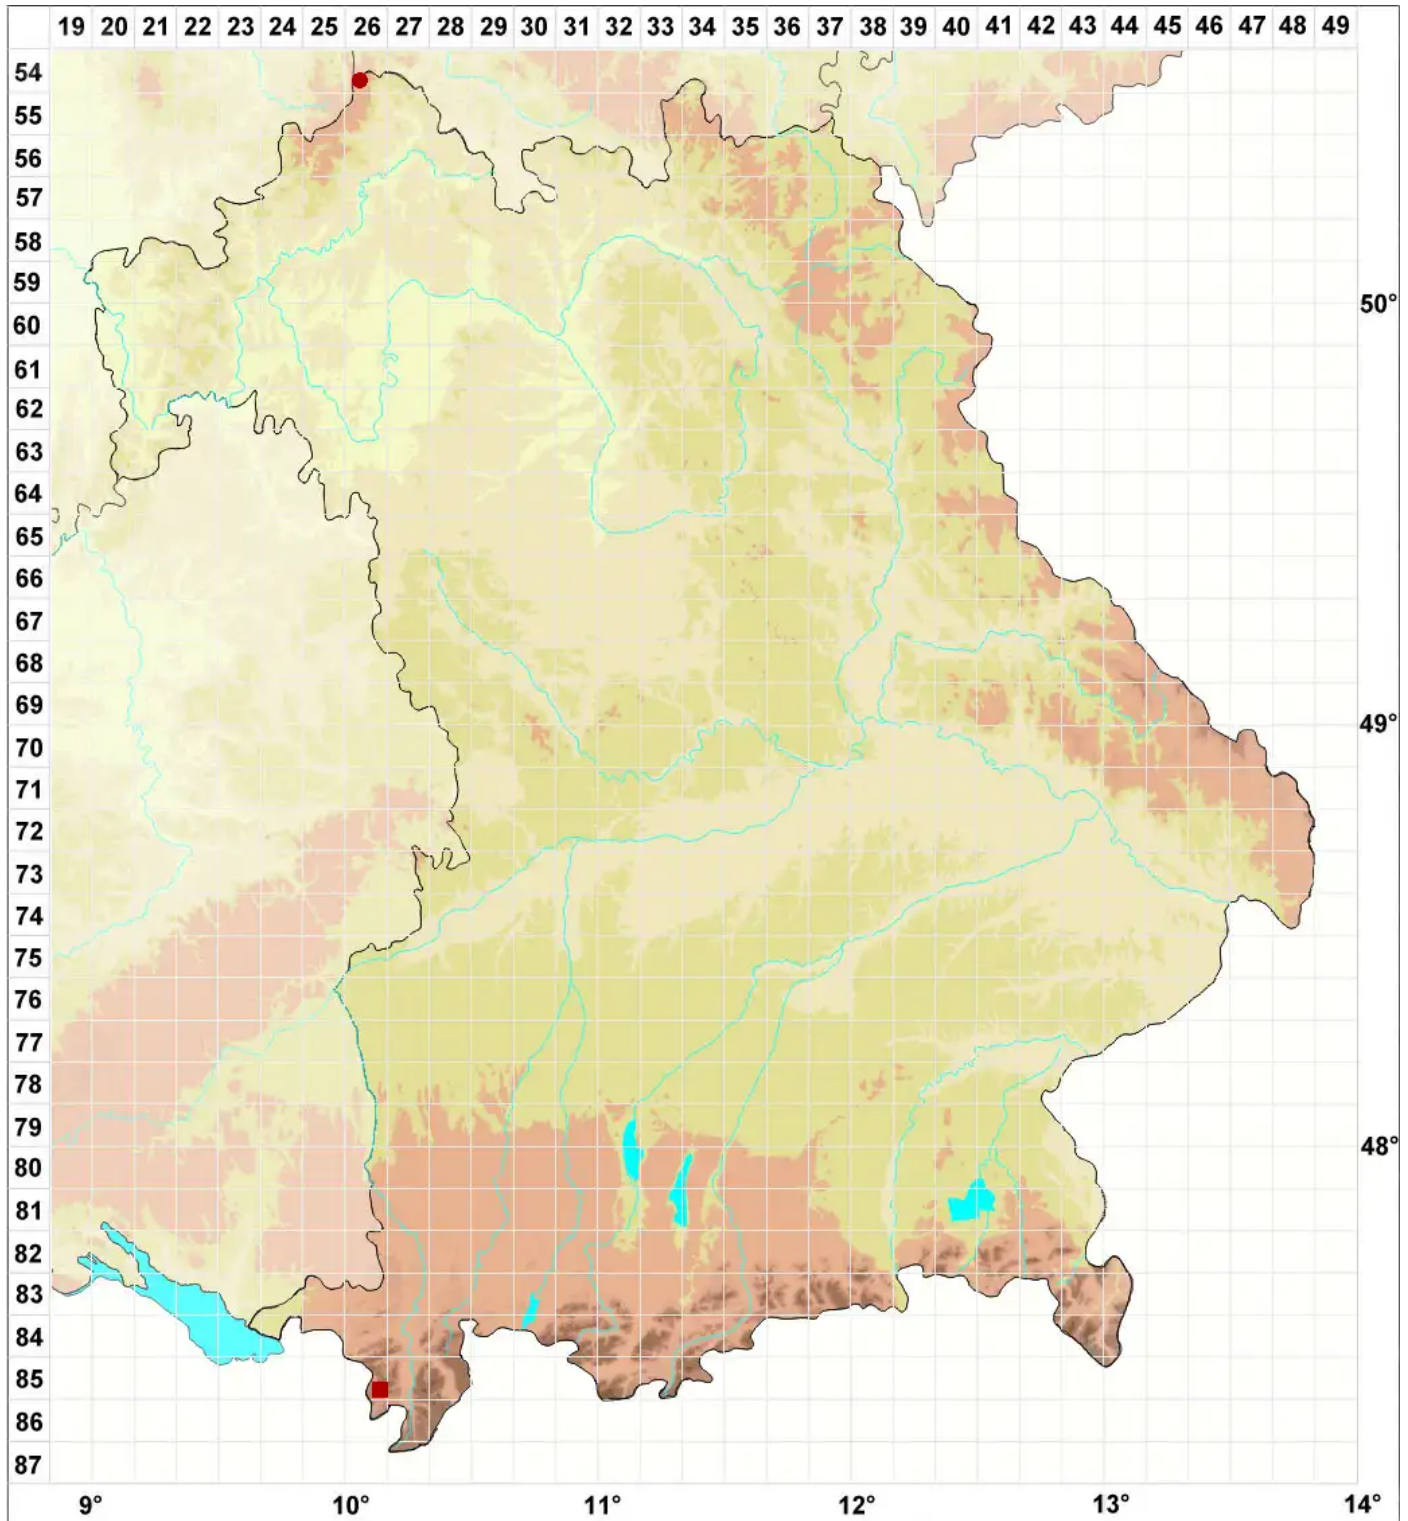

Phaeophyscia endococcina (Körb.) Moberg

Bach-Schwielenflechte

Legende:

Symbole:

Ausgefülltes Symbol:
Zeitraum von 1980 bis heute (Aktuelle Angabe)

Leeres Symbol:
Zeitraum vor 1980 (Altangabe)

Quadrat: Herbarbeleg