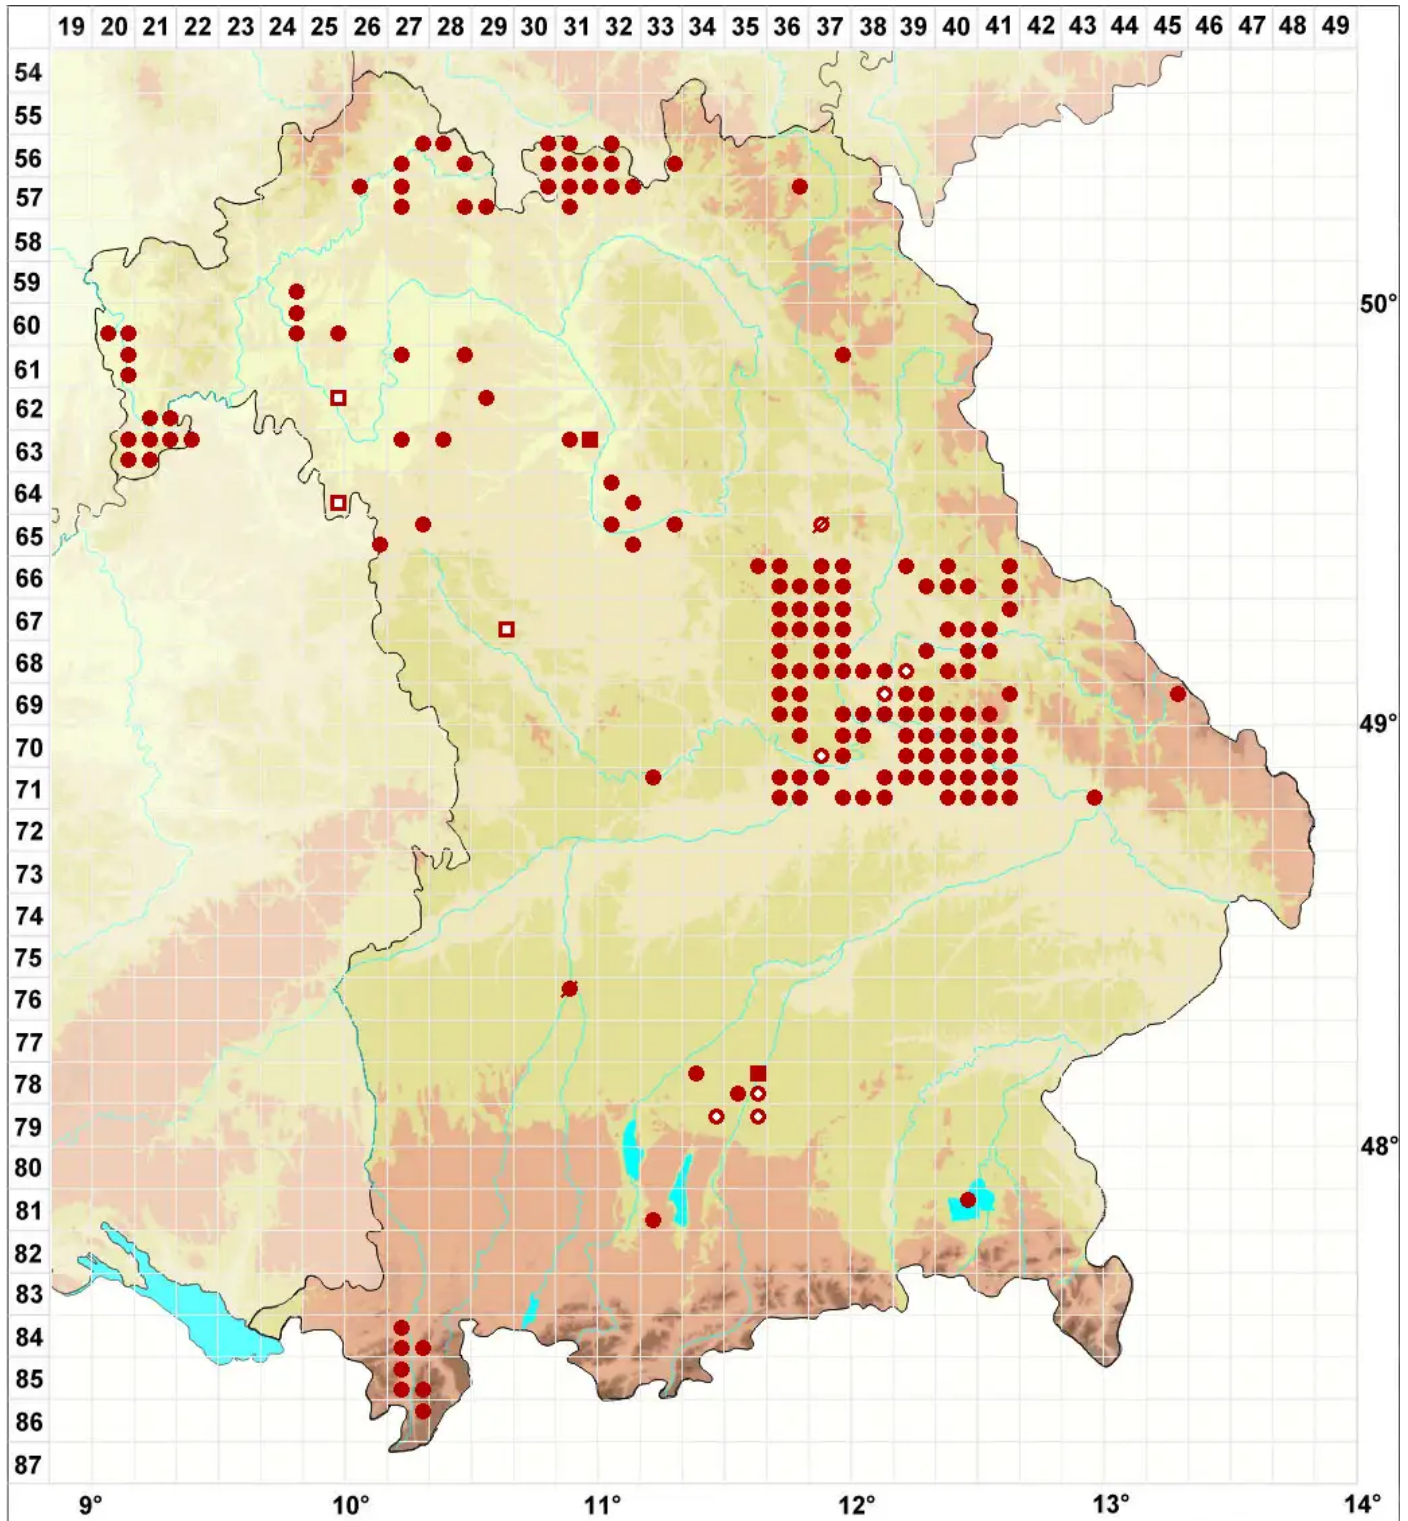

Physconia grisea (Lam.) Poelt

Graue Raureifflechte

Legende:

- Symbole:**
- Ausgefülltes Symbol:
Zeitraum von 1980 bis heute (Aktuelle Angabe)
 - Leeres Symbol:
Zeitraum vor 1980 (Altangabe)
 - Quadrat: Herbarbeleg