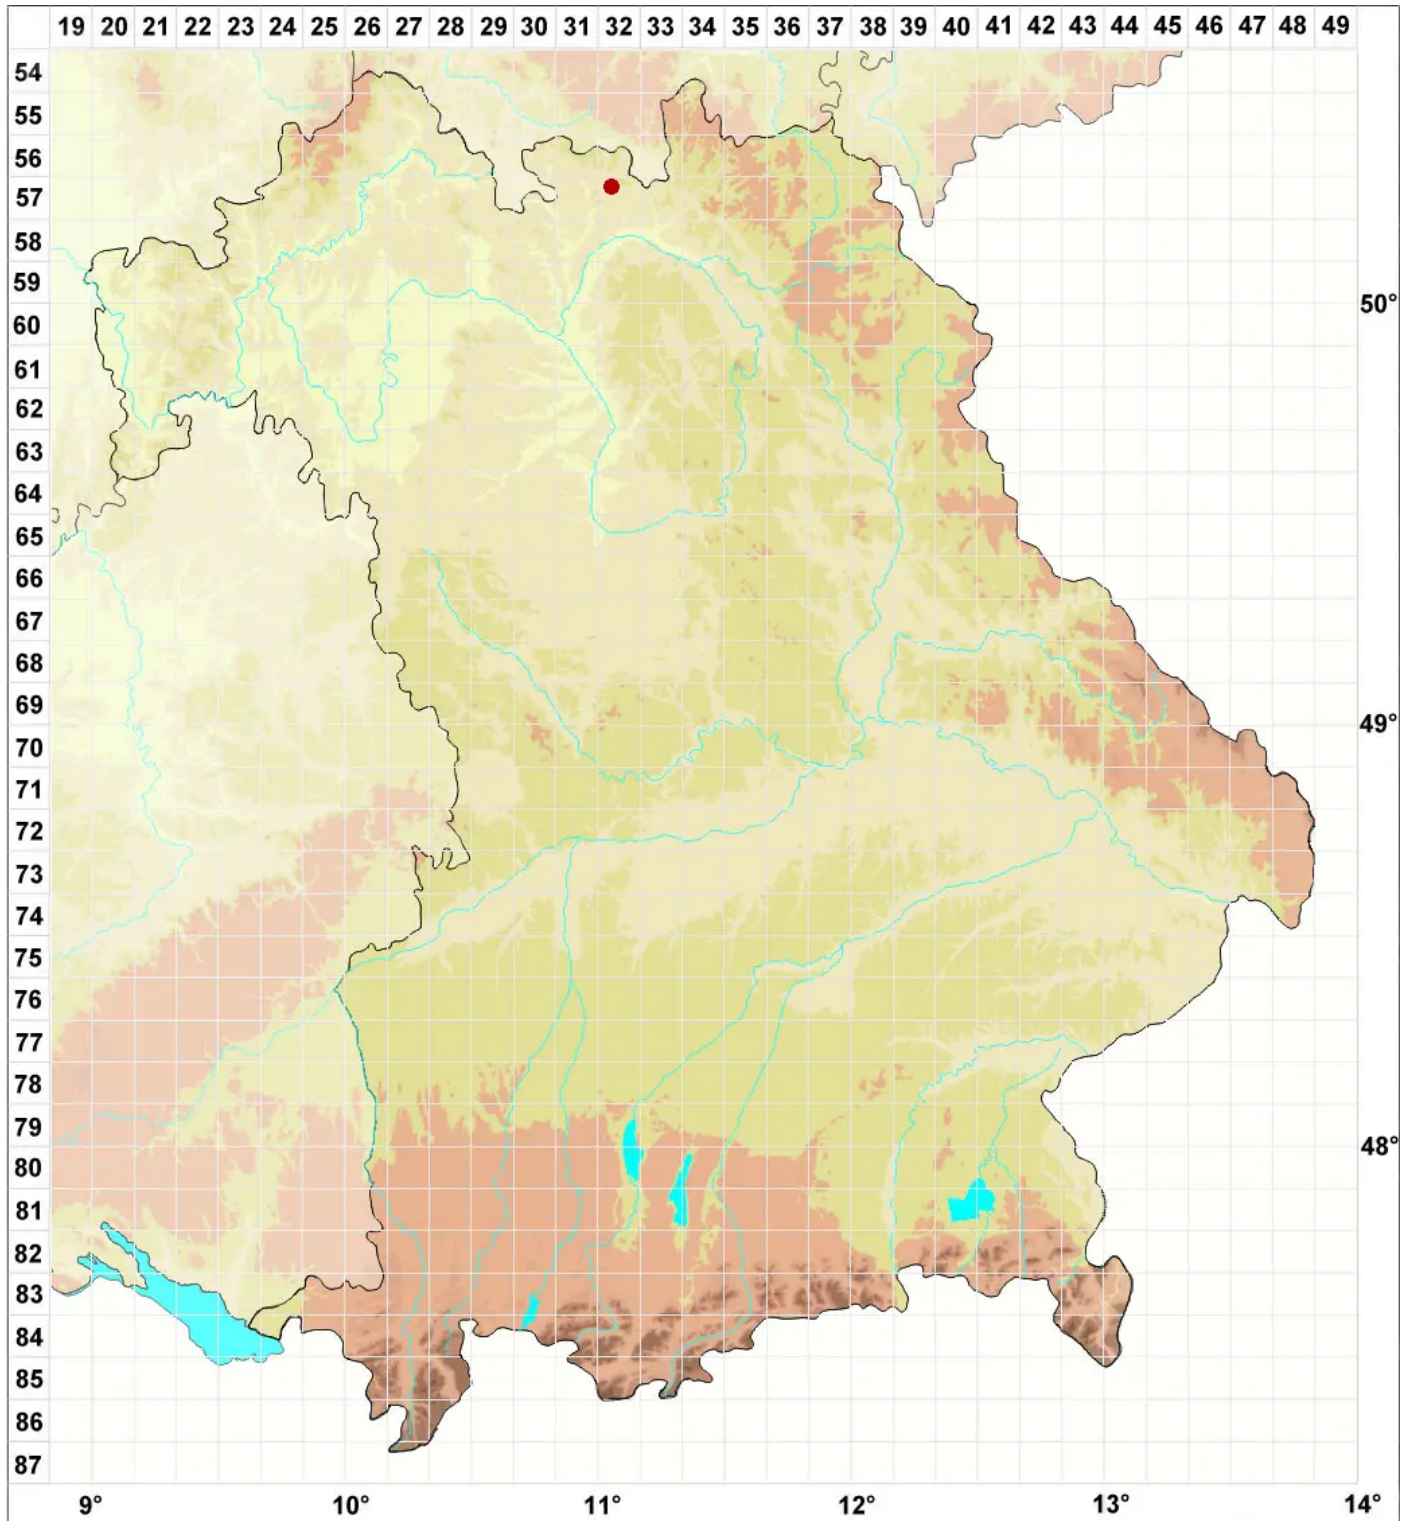

Physcia leptalea (Ach.) DC.

Zierliche Schwielenflechte

Legende:

- Symbole:**
Ausgefülltes Symbol:
Zeitraum von 1980 bis heute (Aktuelle Angabe)
Leeres Symbol:
Zeitraum vor 1980 (Altangabe)
Quadrat: Herbarbeleg