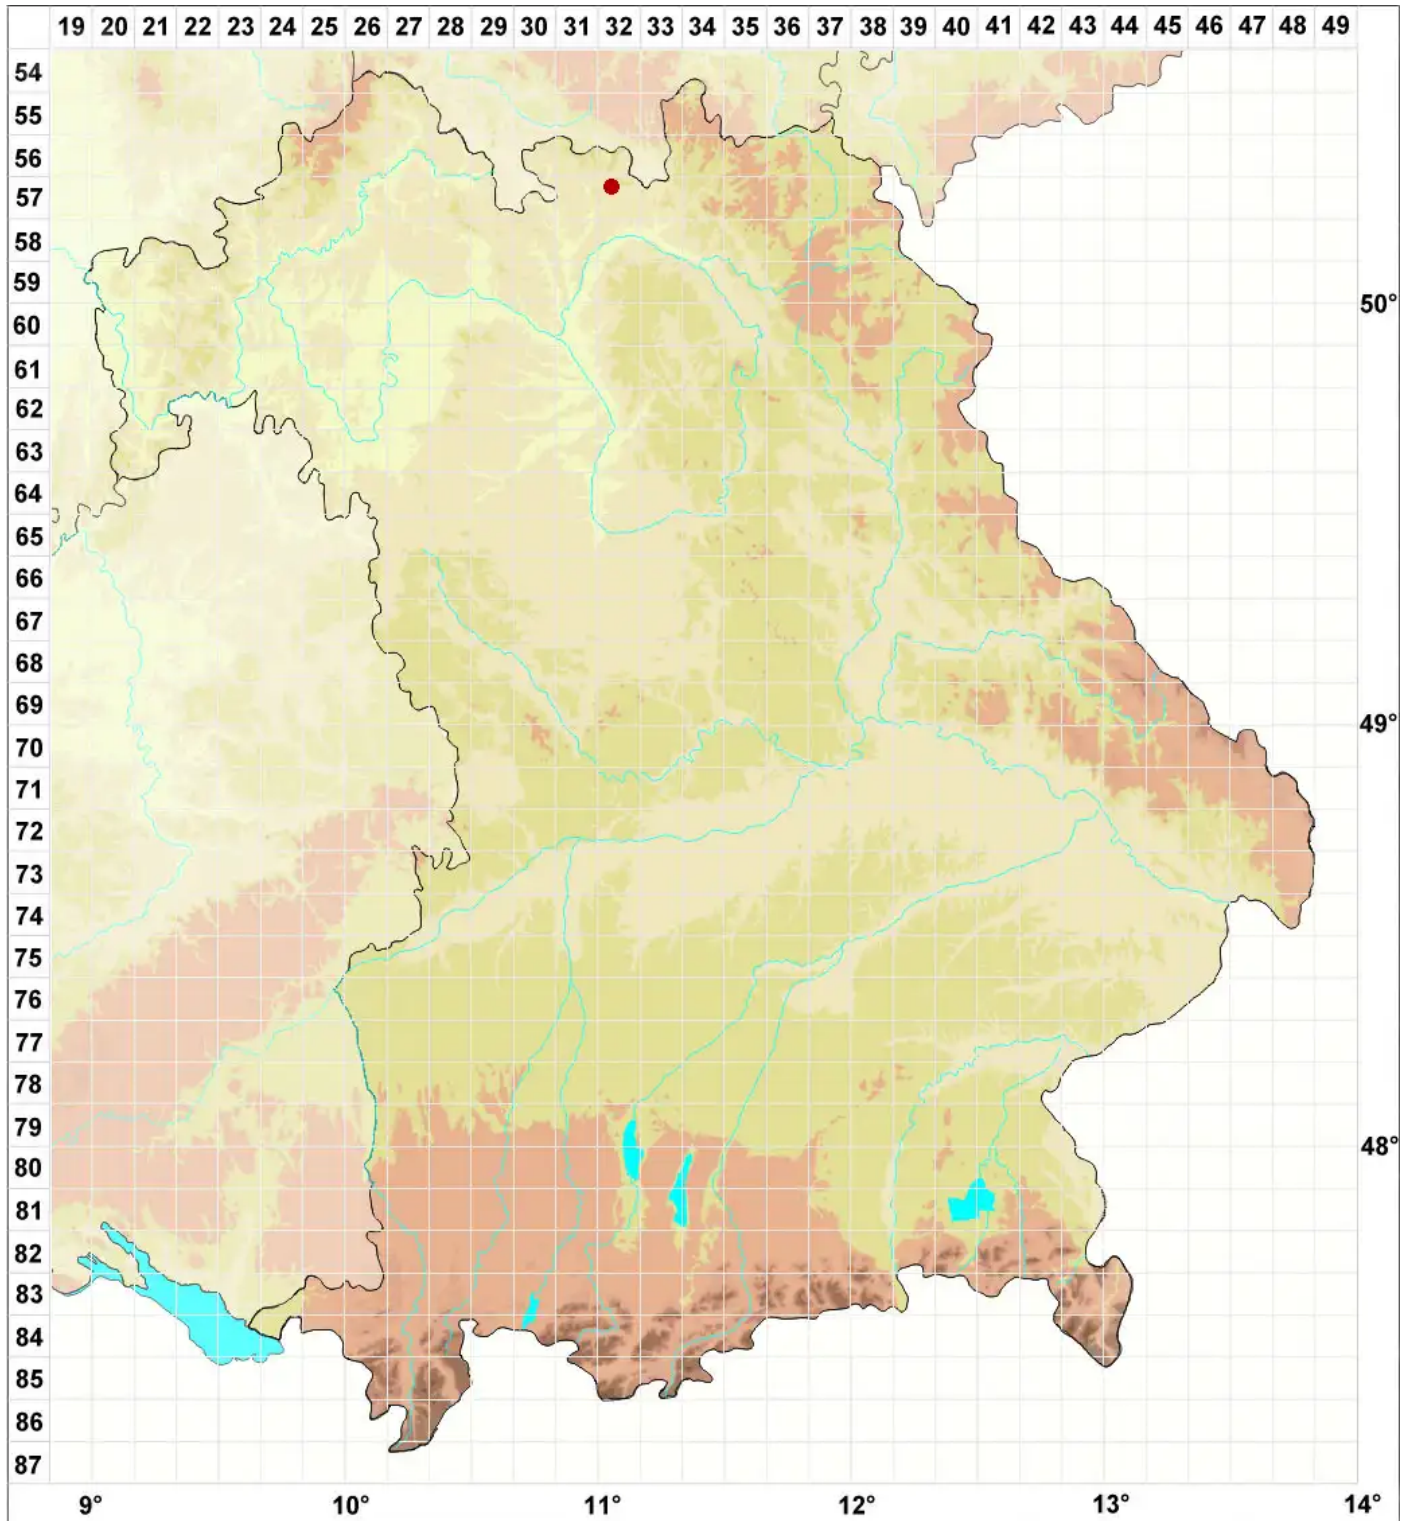

# Physcia leptalea (Ach.) DC.

Zierliche Schwielenflechte

Legende:

- Symbole:**
- Ausgefülltes Symbol:  
Zeitraum von 1980 bis heute (Aktuelle Angabe)
  - Leeres Symbol:  
Zeitraum vor 1980 (Altangabe)
  - Quadrat: Herbarbeleg