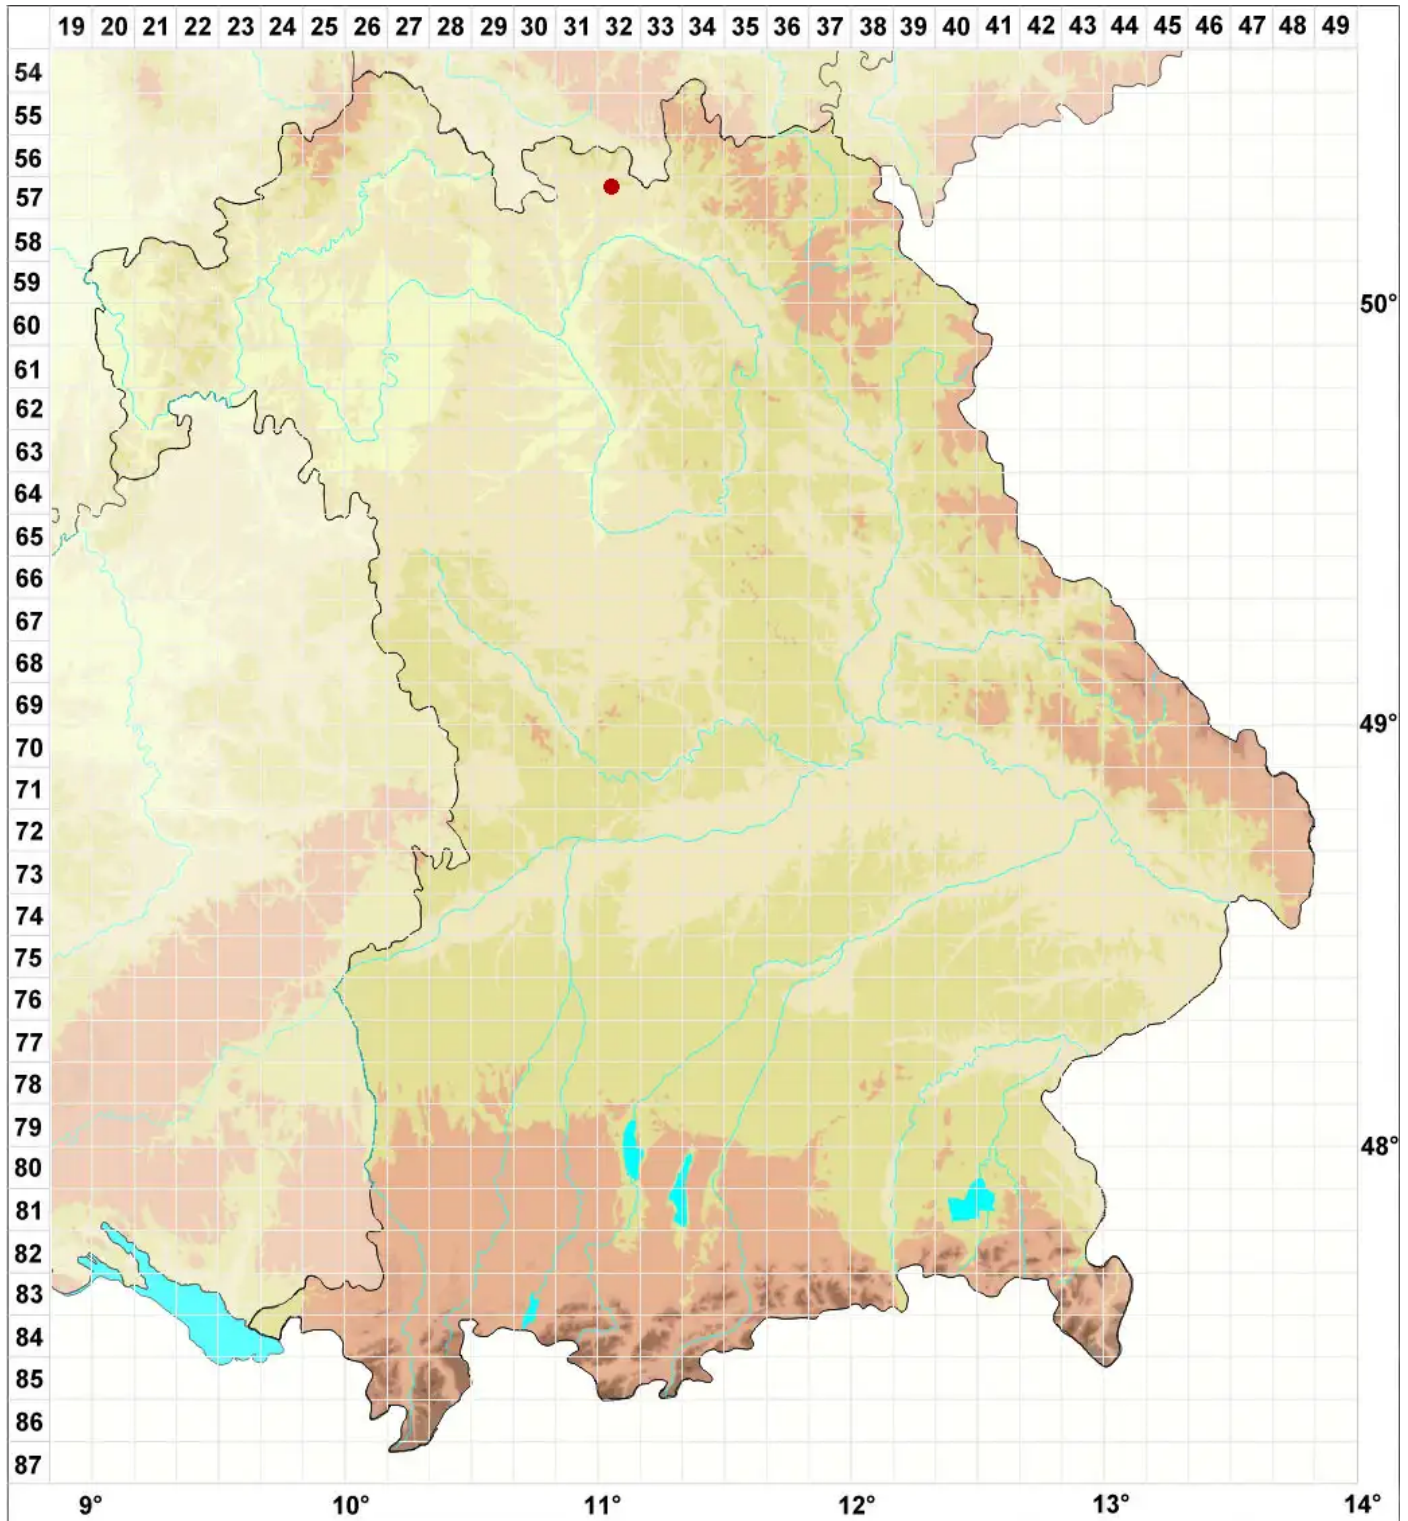

Physcia leptalea (Ach.) DC.

Zierliche Schwielenflechte

Legende:

Symbole:
Ausgefülltes Symbol:
Zeitraum von 1980 bis heute (Aktuelle Angabe)
Leeres Symbol:
Zeitraum vor 1980 (Altangabe)
Quadrat: Herbarbeleg