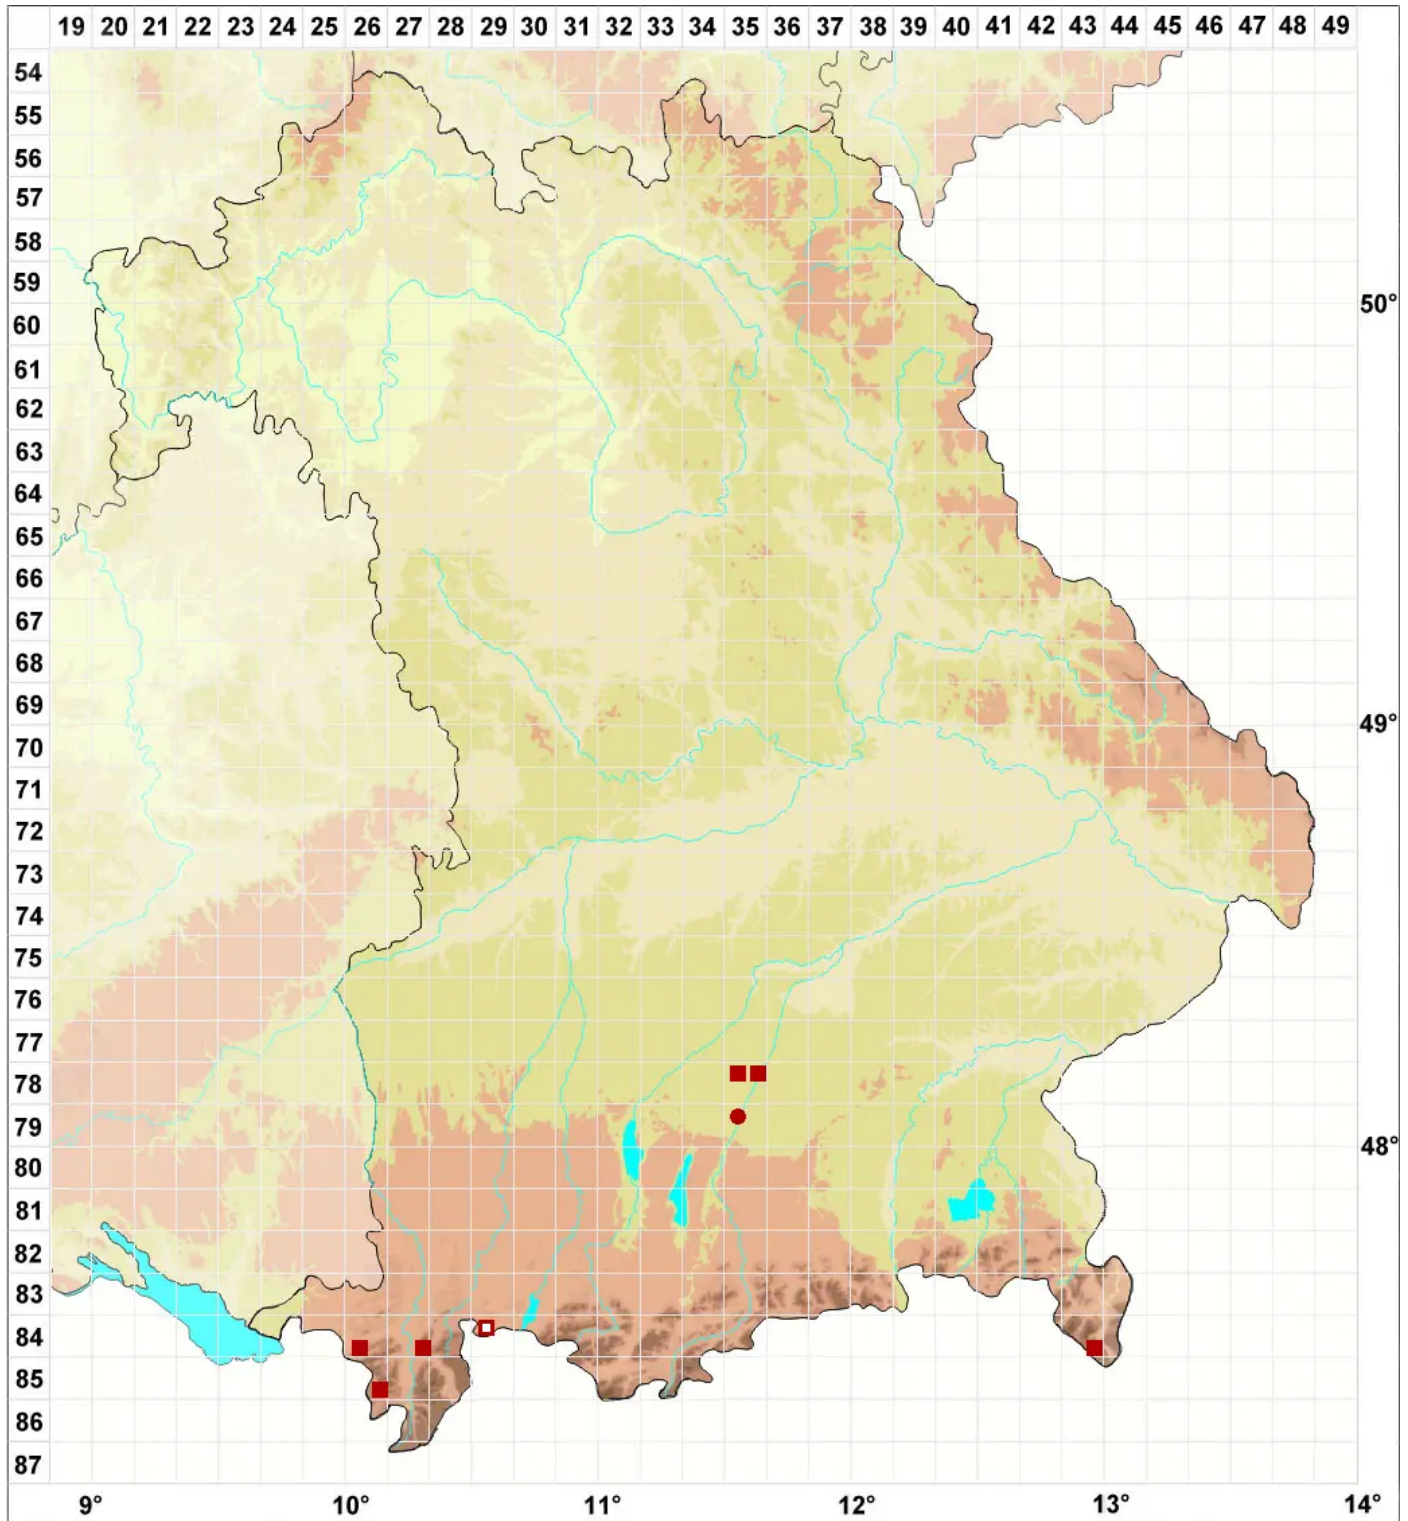

# Physciella chloantha (Ach.) Essl.

## Grünliche Rosettenflechte

Legende:

**Symbole:**  
Ausgefülltes Symbol:  
Zeitraum von 1980 bis heute (Aktuelle Angabe)  
Leeres Symbol:  
Zeitraum vor 1980 (Altangabe)  
Quadrat: Herbarbeleg