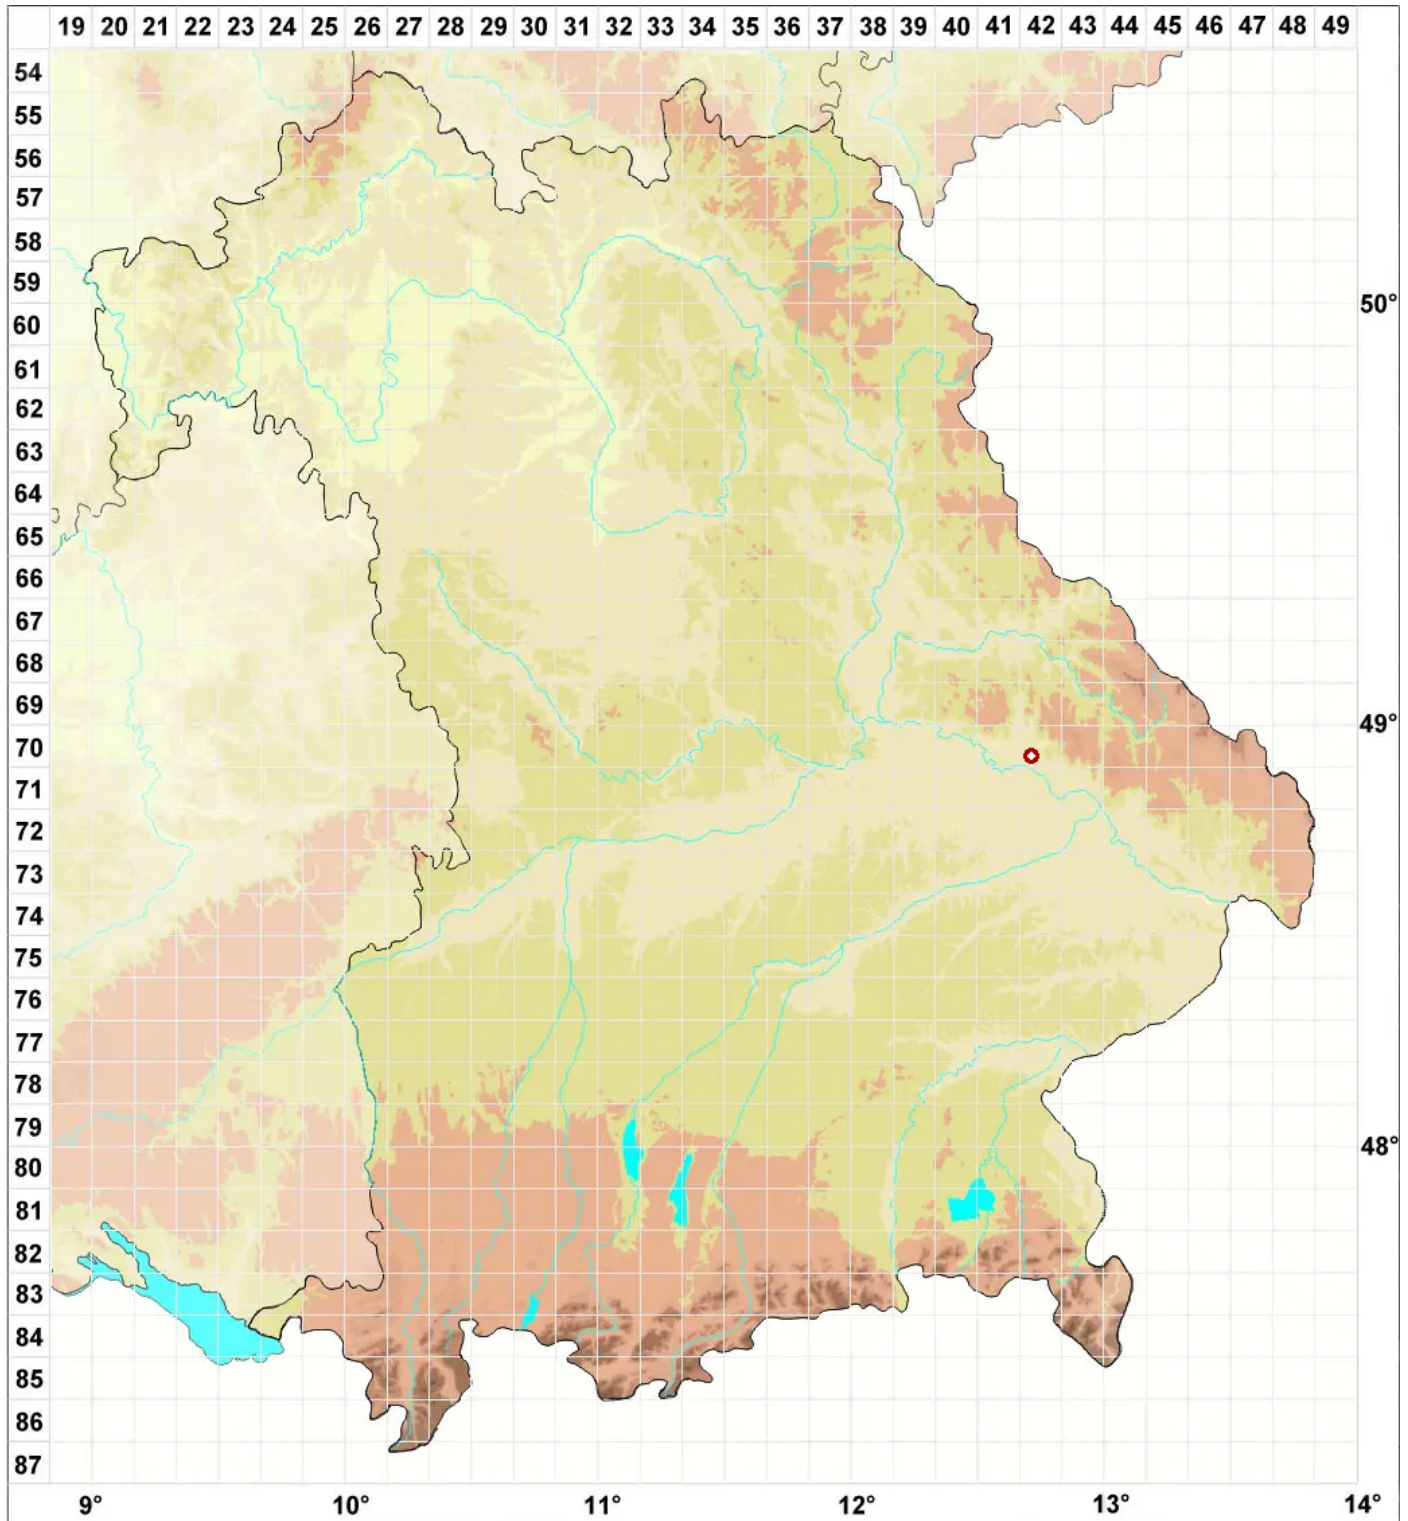

Physcia magnussonii Frey

Magnussons Schwielenflechte

Legende:

Symbole:

Ausgefülltes Symbol:
Zeitraum von 1980 bis heute (Aktuelle Angabe)

Leeres Symbol:
Zeitraum vor 1980 (Altangabe)

Quadrat: Herbarbeleg