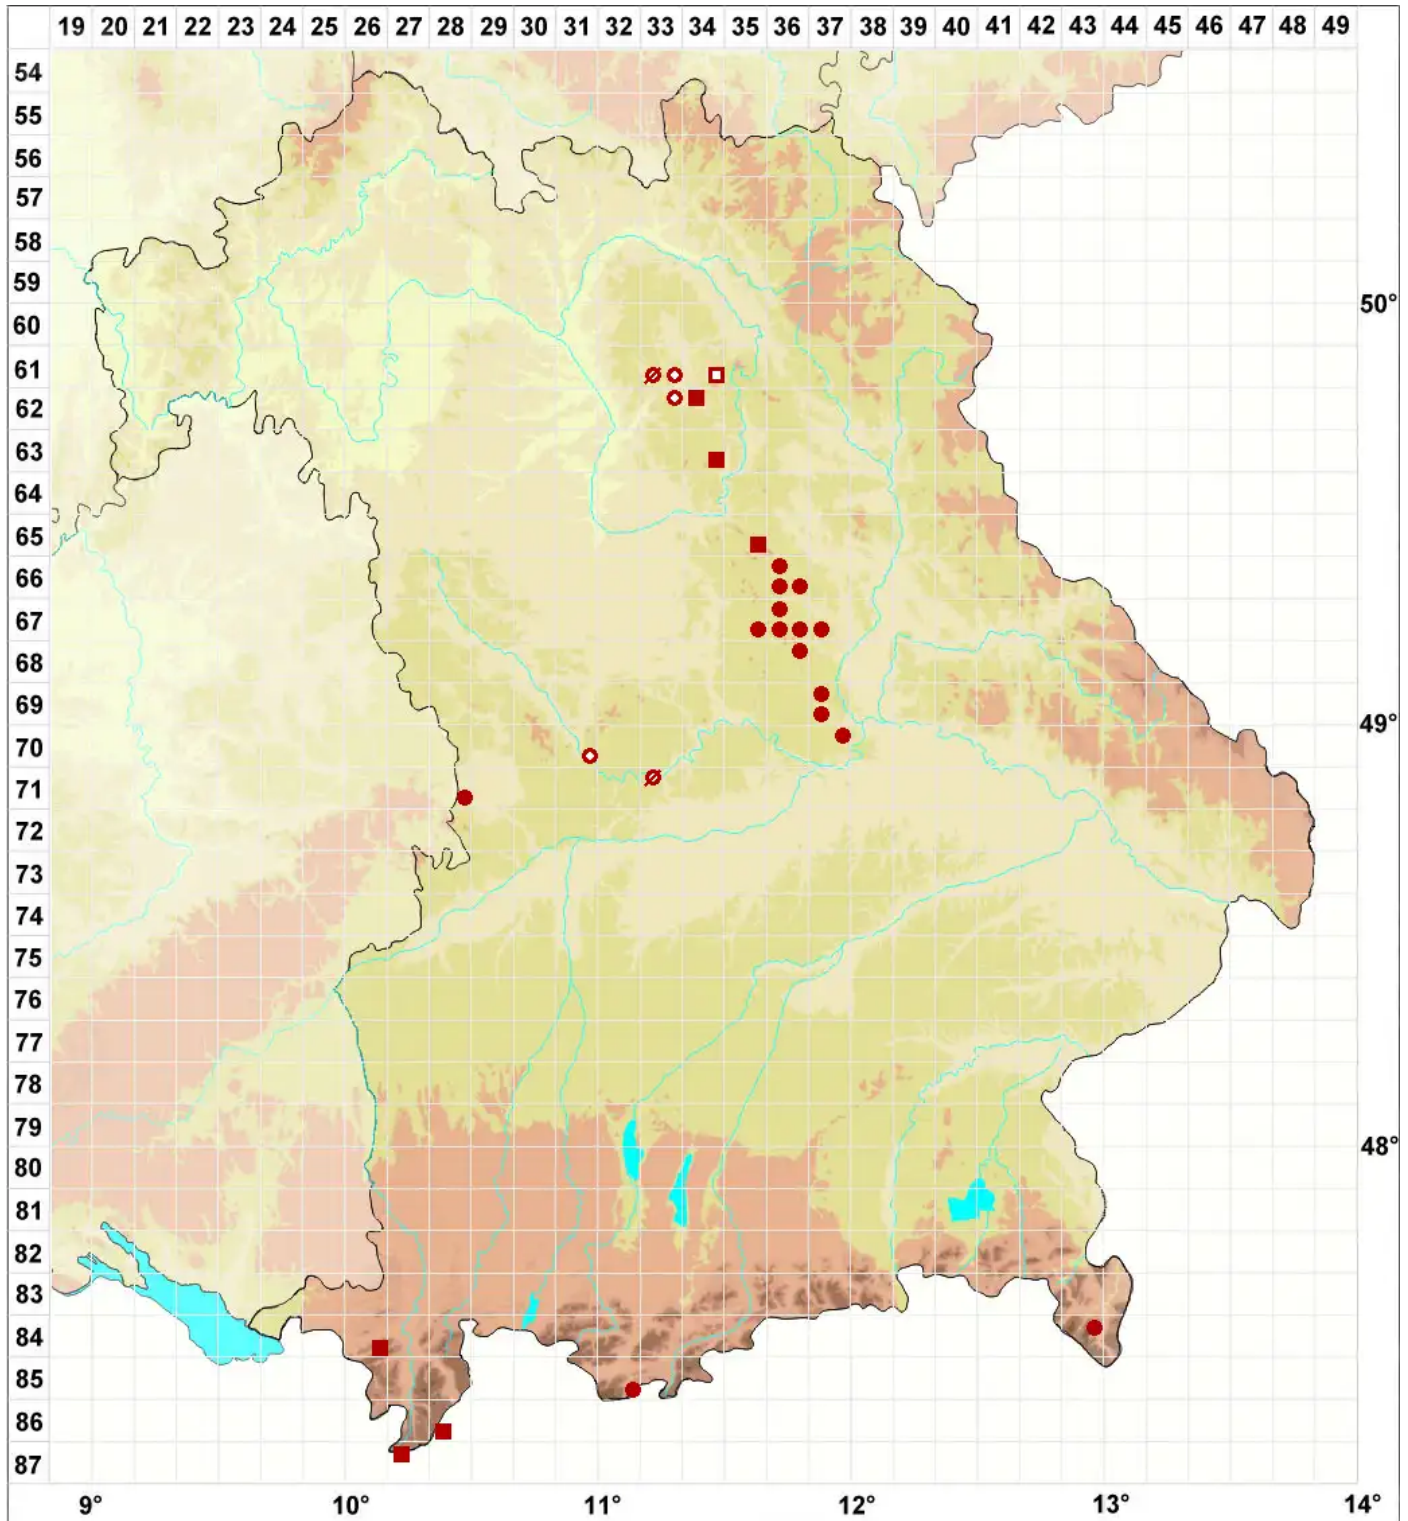

Physconia muscigena (Ach.) Poelt

Moos-Raureifflechte

Legende:

Symbole:
Ausgefülltes Symbol:
Zeitraum von 1980 bis heute (Aktuelle Angabe)
Leeres Symbol:
Zeitraum vor 1980 (Altangabe)
Quadrat: Herbarbeleg