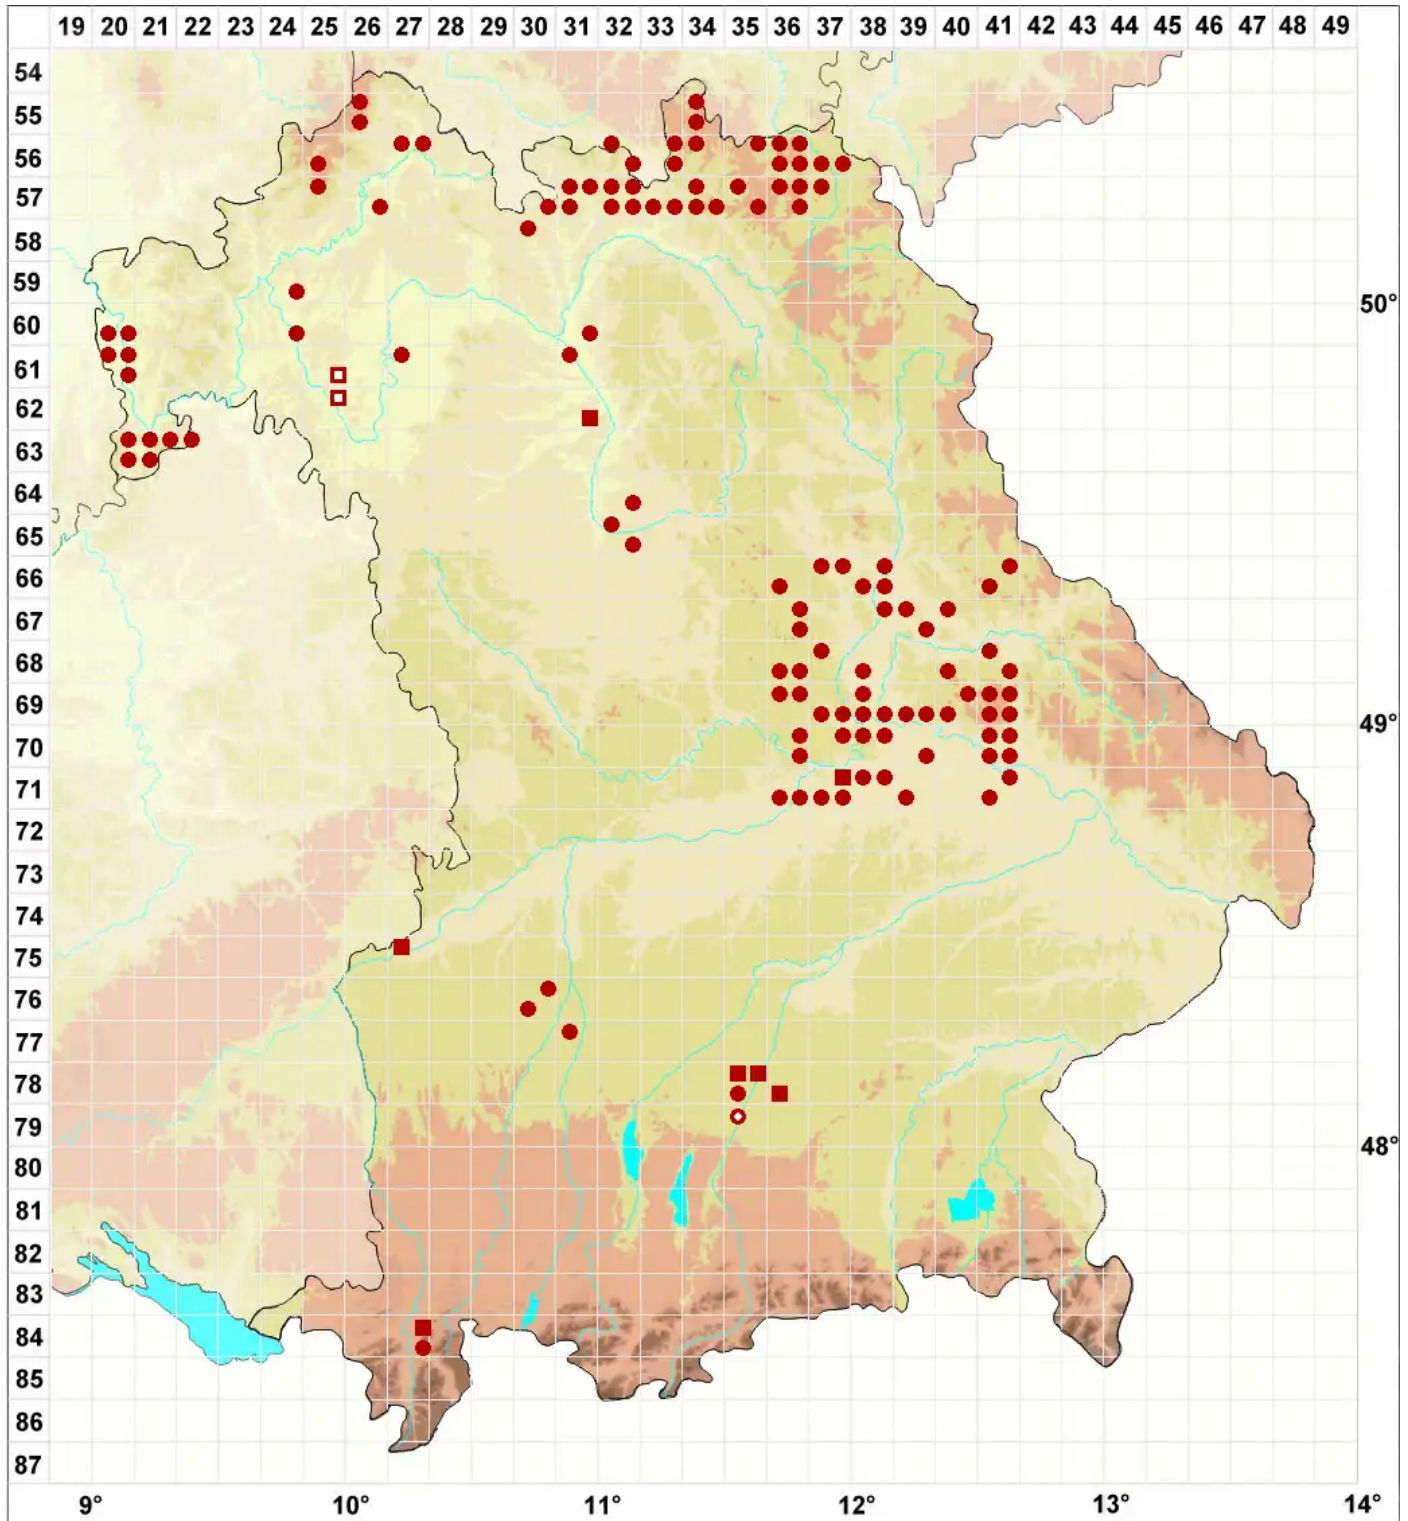

# Phaeophyscia nigricans (Flörke) Moberg

## Schwärzliche Schwielenflechte

Legende:

- Symbole:**
- Ausgefülltes Symbol:  
Zeitraum von 1980 bis heute (Aktuelle Angabe)
  - Leeres Symbol:  
Zeitraum vor 1980 (Altangabe)
  - Quadrat: Herbarbeleg