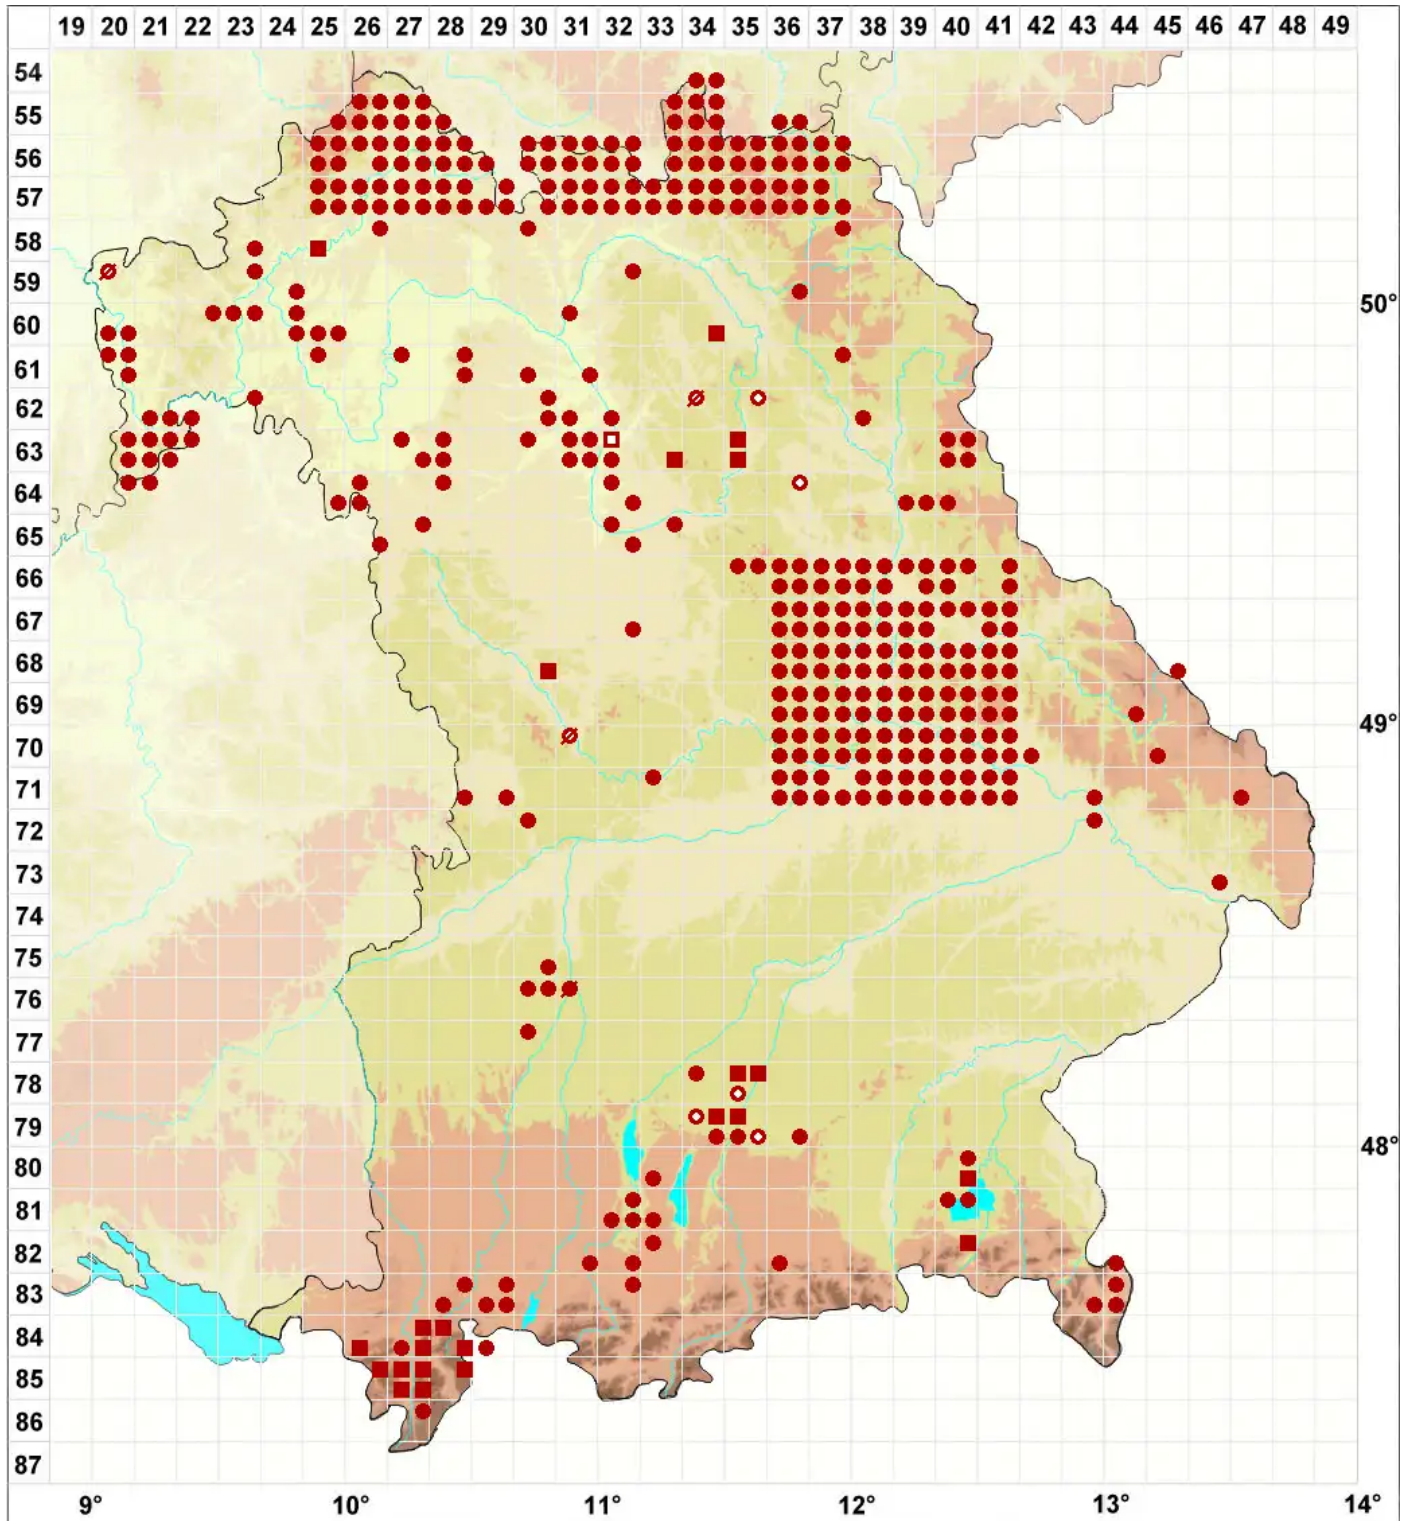

Xanthoria parietina (L.) Th. Fr.

Wand-Gelbflechte

Legende:

Symbole:

Ausgefülltes Symbol:
Zeitraum von 1980 bis heute (Aktuelle Angabe)

Leeres Symbol:
Zeitraum vor 1980 (Altangabe)

Quadrat: Herbarbeleg