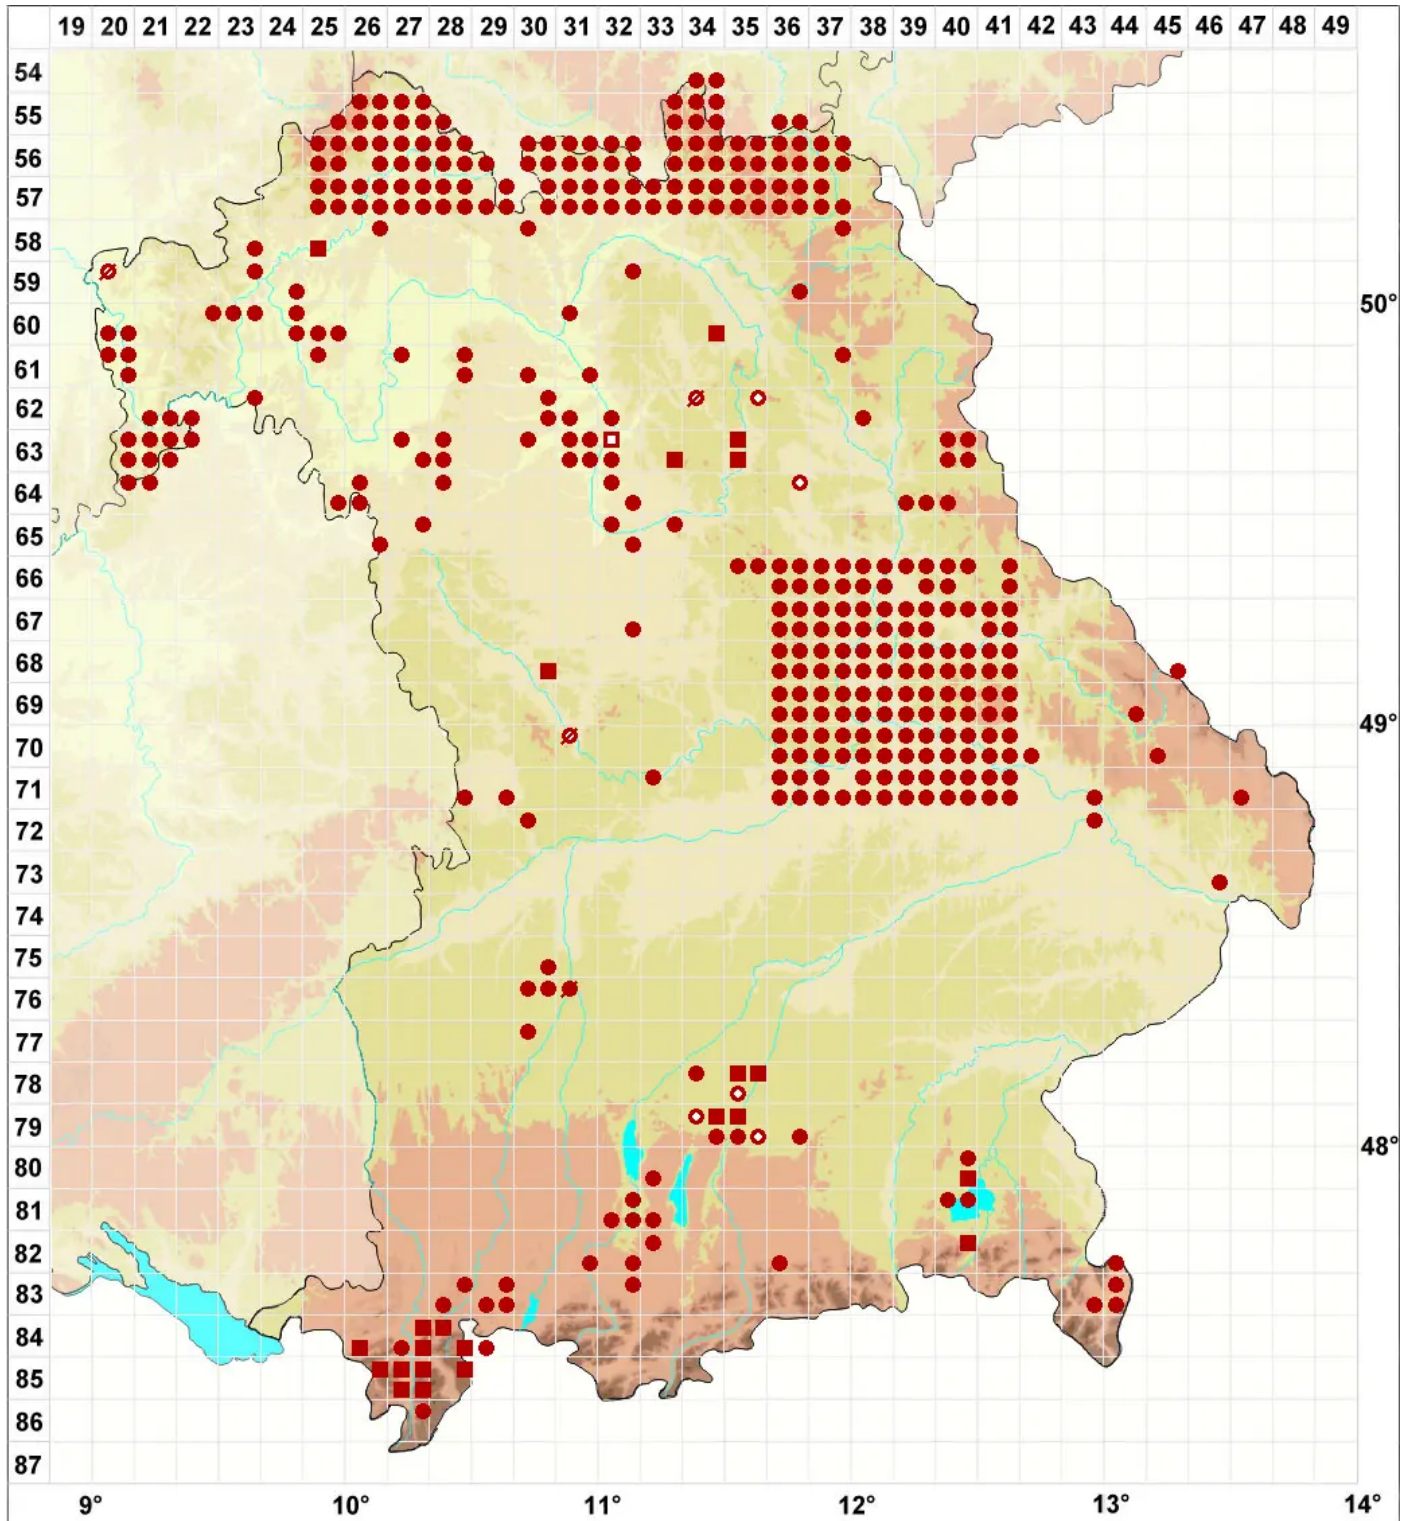

Xanthoria parietina (L.) Th. Fr.

Wand-Gelbflechte

Legende:

- Symbole:**
- Ausgefülltes Symbol:
Zeitraum von 1980 bis heute (Aktuelle Angabe)
 - Leeres Symbol:
Zeitraum vor 1980 (Altangabe)
 - Quadrat: Herbarbeleg