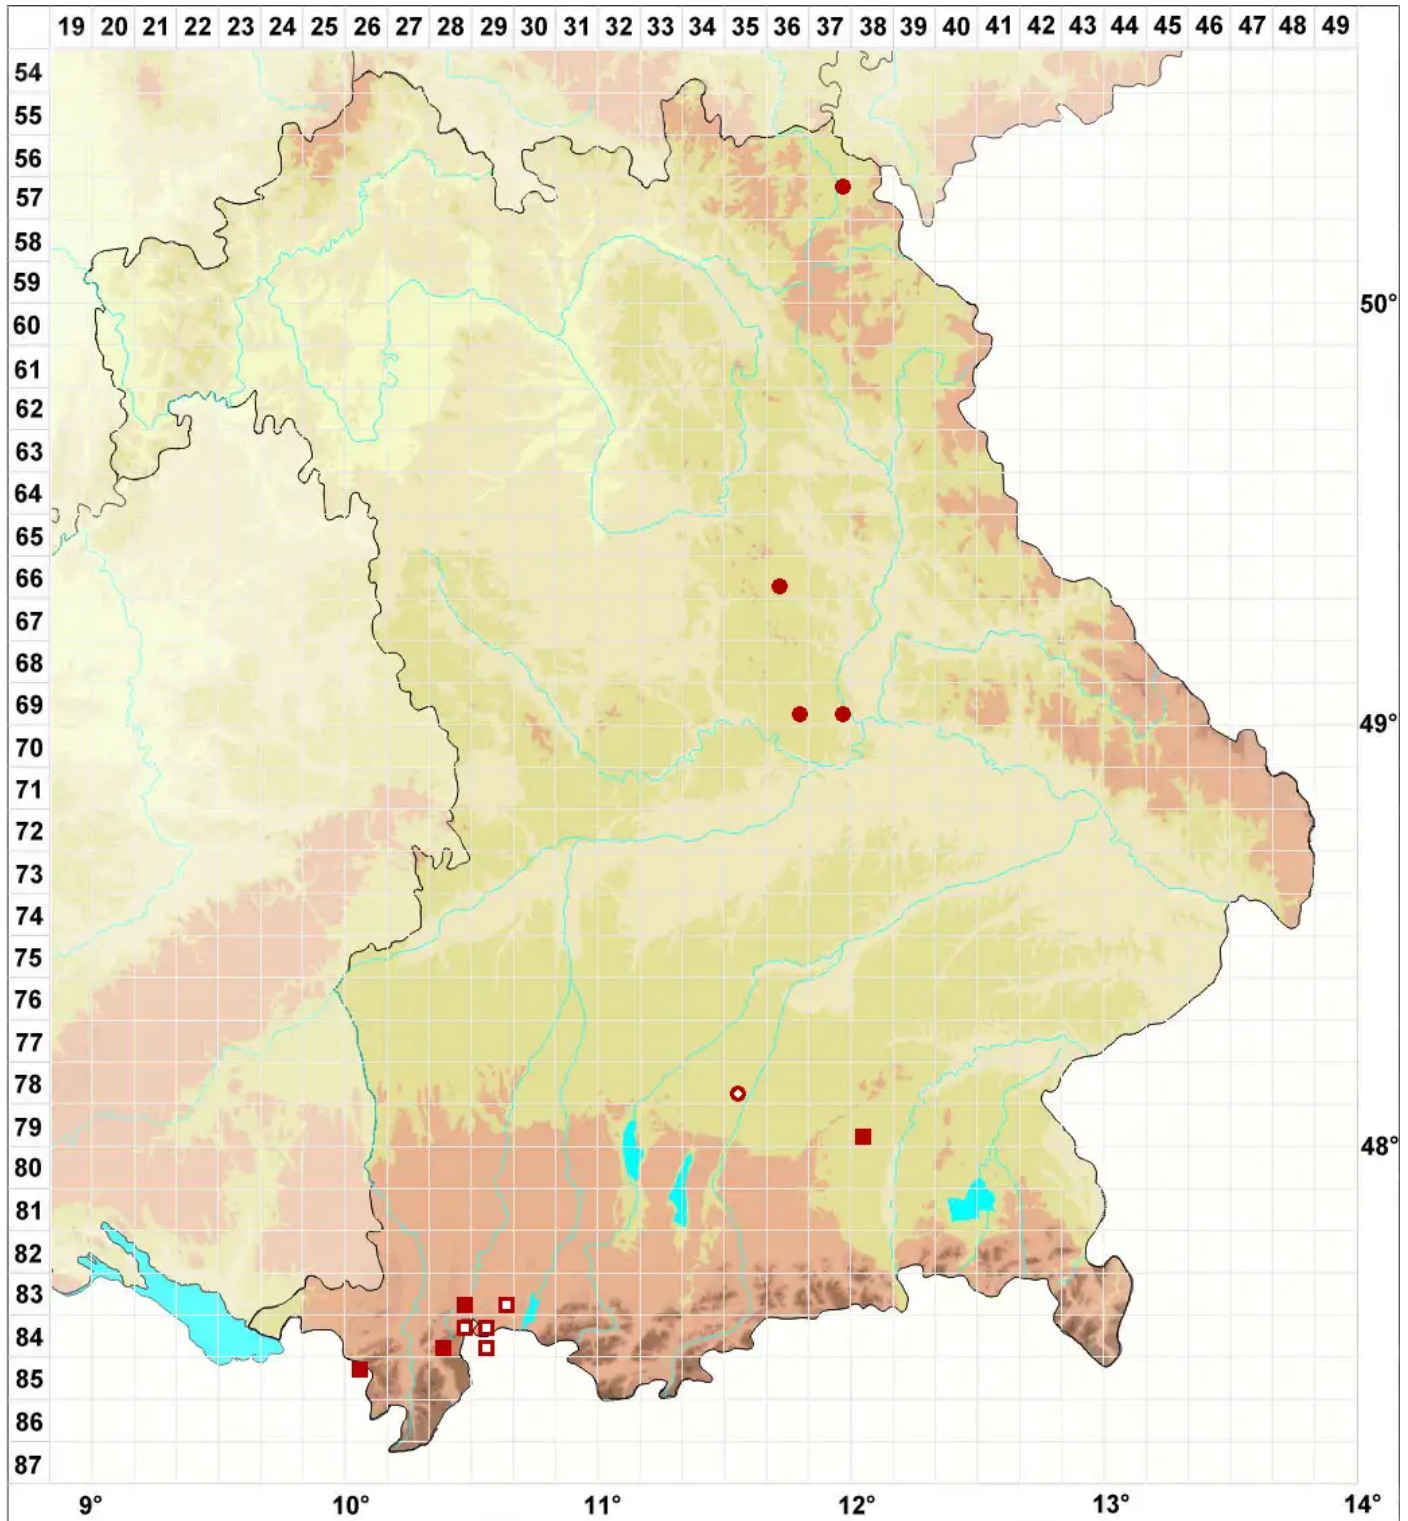

# Phaeophyscia sciastra (Ach.) Moberg

## Dunkle Schwielenflechte

Legende:

**Symbole:**

Ausgefülltes Symbol:  
Zeitraum von 1980 bis heute (Aktuelle Angabe)

Leeres Symbol:  
Zeitraum vor 1980 (Altangabe)

Quadrat: Herbarbeleg