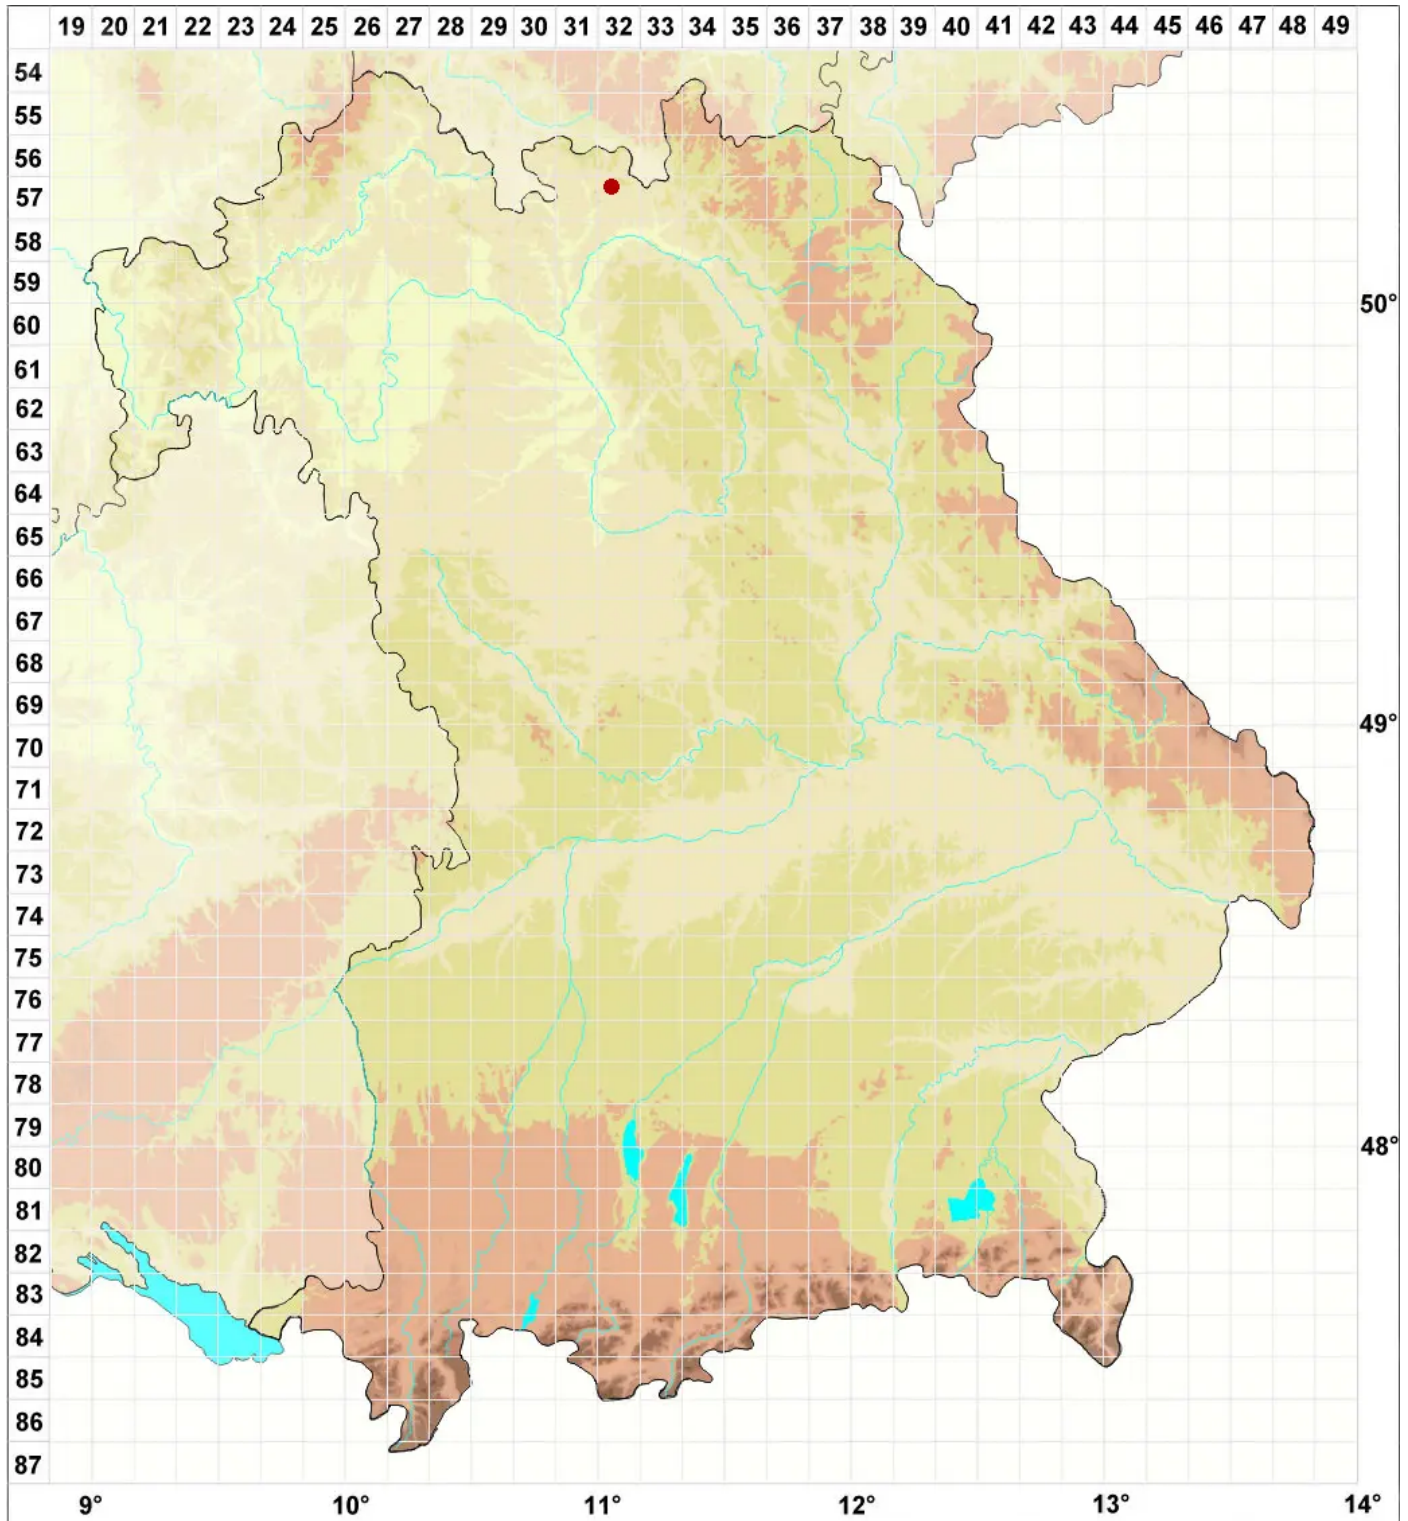

Physcia leptalea (Ach.) DC.

Zierliche Schwielenflechte

Legende:

- Symbole:**
- Ausgefülltes Symbol:
Zeitraum von 1980 bis heute (Aktuelle Angabe)
 - Leeres Symbol:
Zeitraum vor 1980 (Altangabe)
 - Quadrat: Herbarbeleg