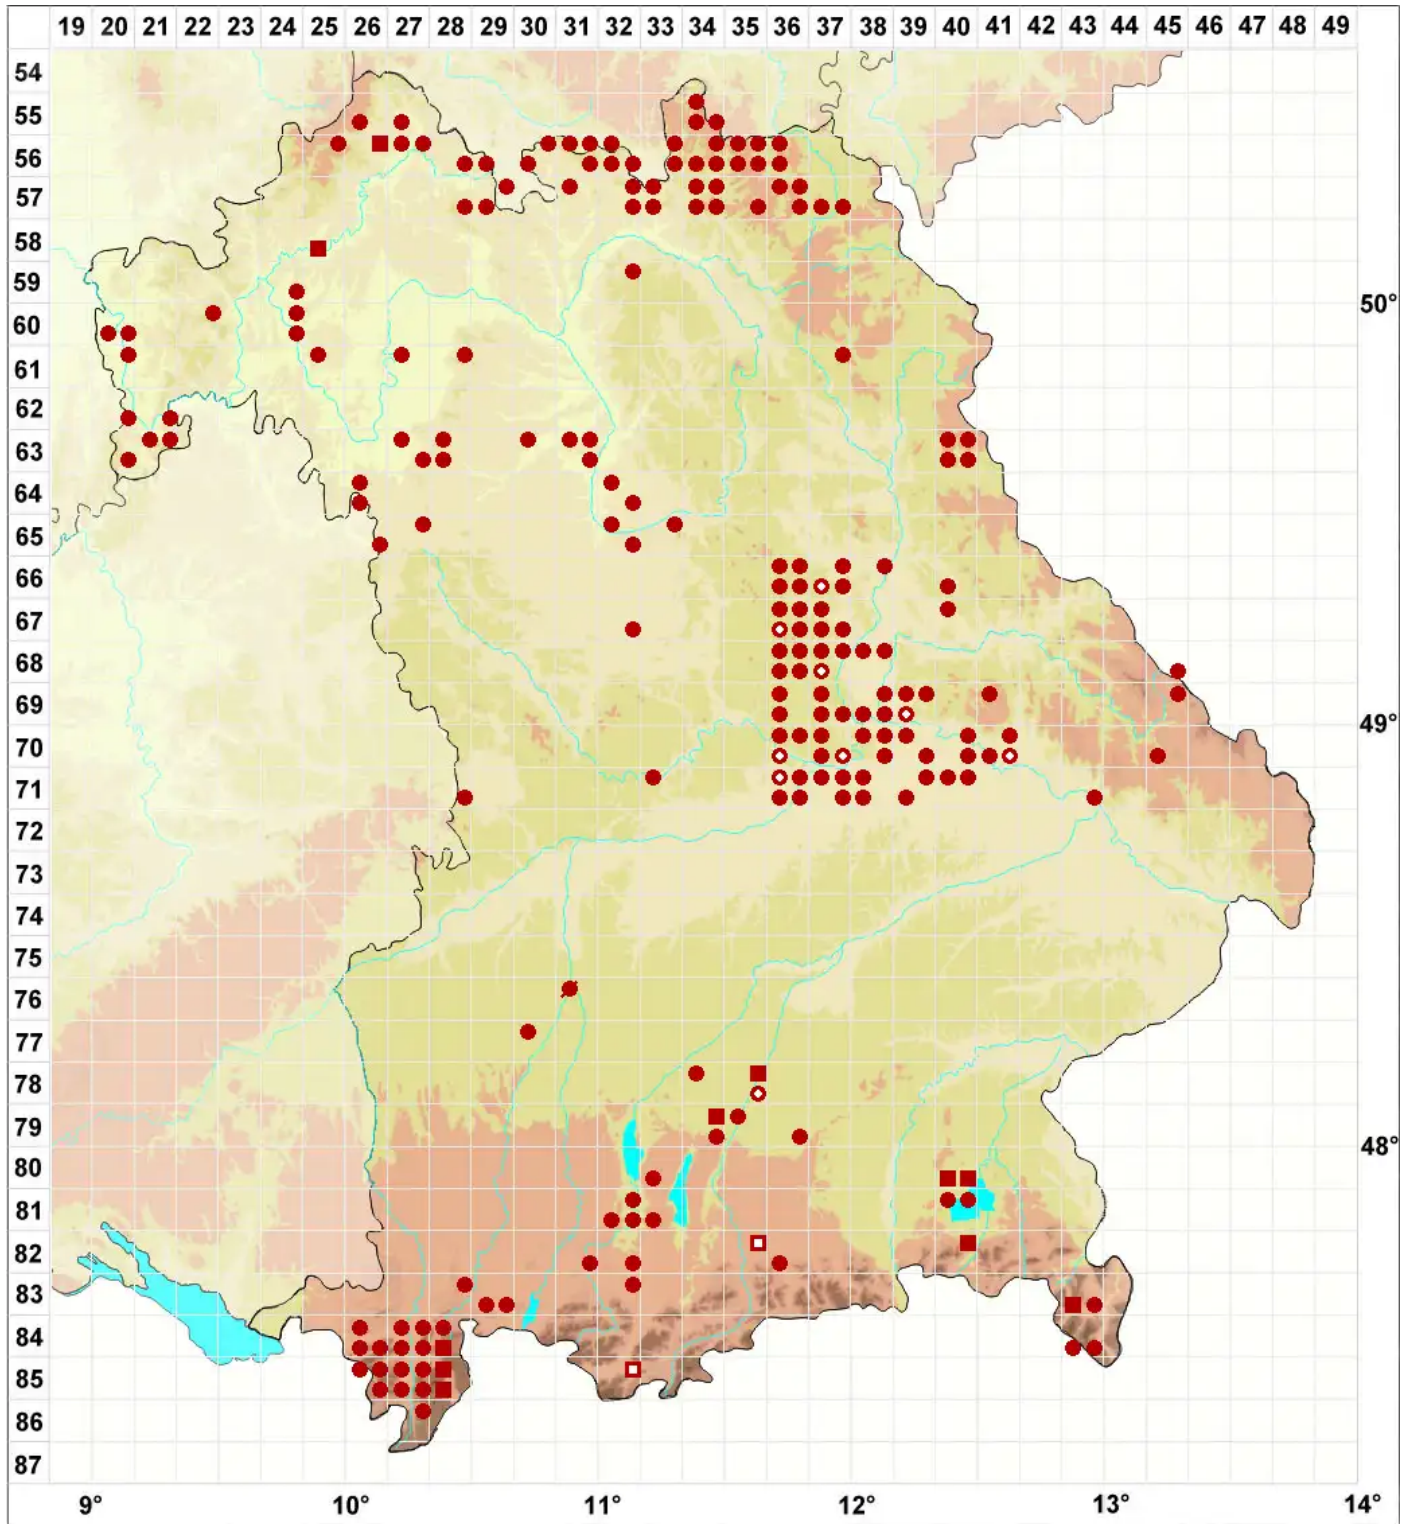

Physcia stellaris (L.) Nyl.

Stern-Schwienflechte

Legende:

- Symbole:**
- Ausgefülltes Symbol:
Zeitraum von 1980 bis heute (Aktuelle Angabe)
 - Leeres Symbol:
Zeitraum vor 1980 (Altangabe)
 - Quadrat: Herbarbeleg